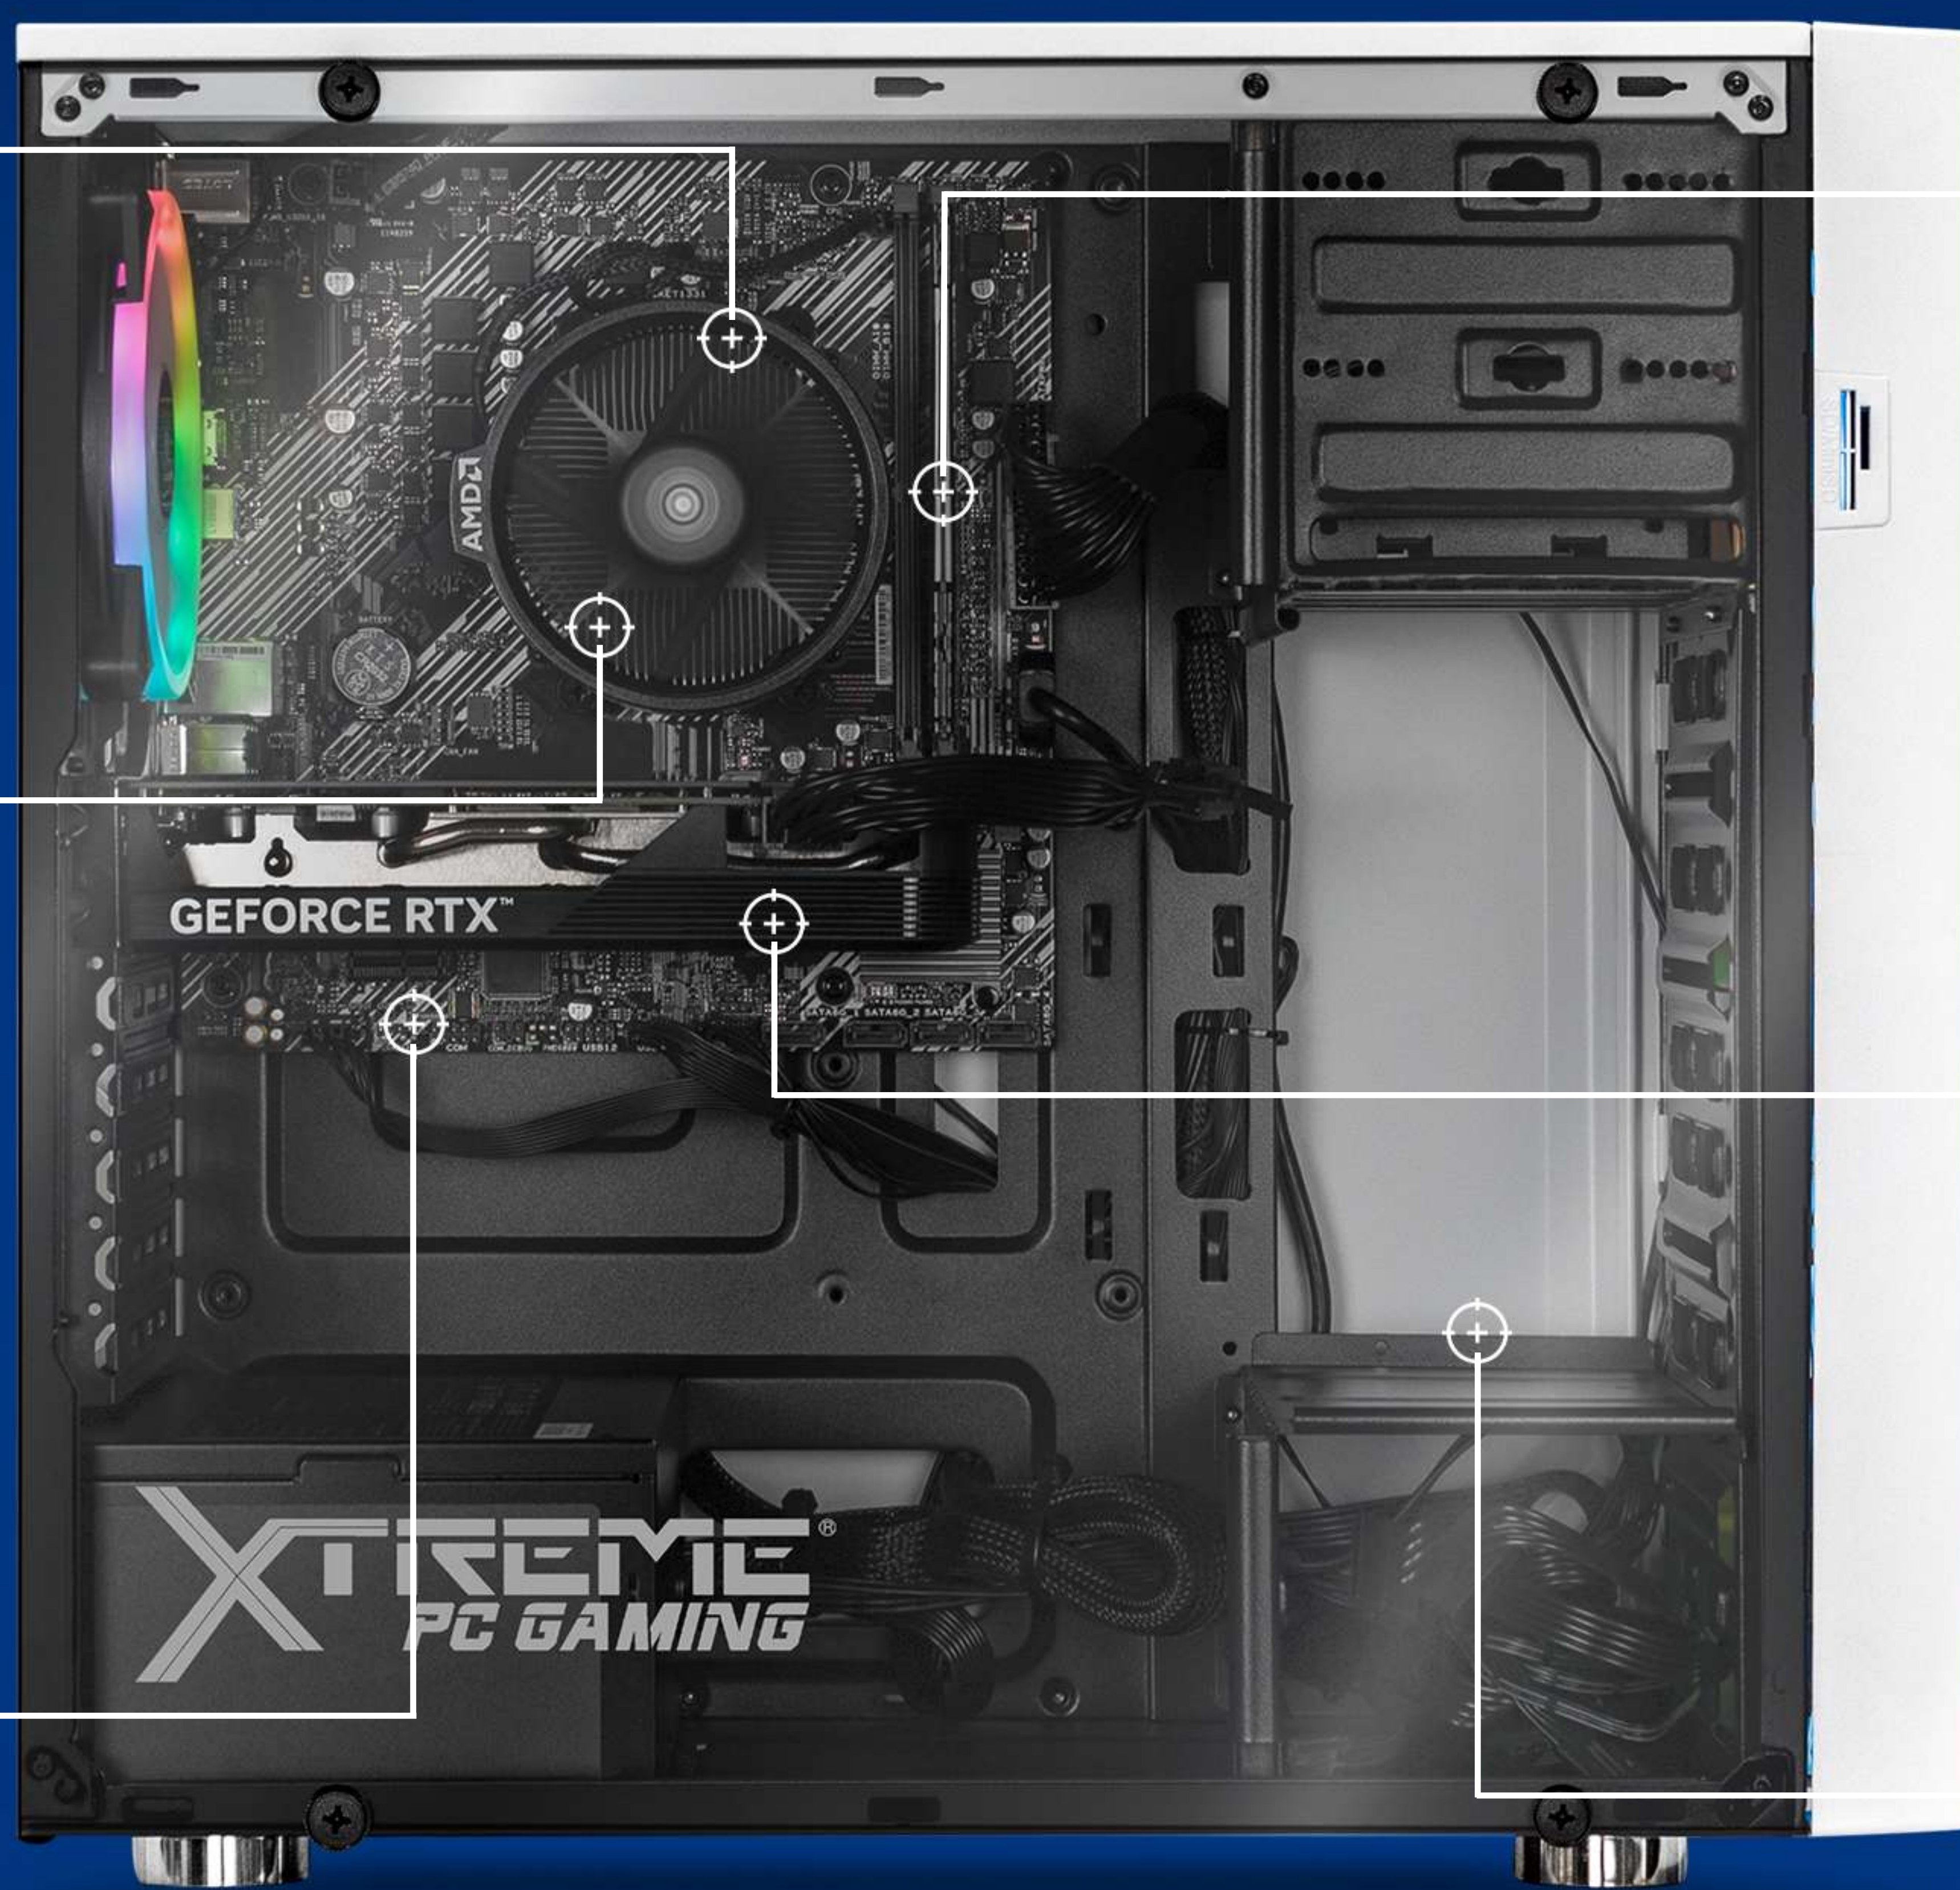

XTREME[®] PC GAMING

NÚMERO DE PARTE
XTPCR532GB4060DW

UPC
761062728218

Windows 10

Garantía
Xtreme Shield

GEFORCE
RTX

PROCESADOR
AMD RYZEN 5 5500
6 núcleos, 12 hilos 3.6 GHz
base y 4.2 GHz velocidad
turbo, 16 MB Cache L3

DIMENSIONES
45x18x42 CM

PESO
8 Kg

AMD A520

AM4

SSD 1TB

32GB DDR4
3200MHz

NVIDIA GeForce
RTX 4060

Adaptador
WIFI