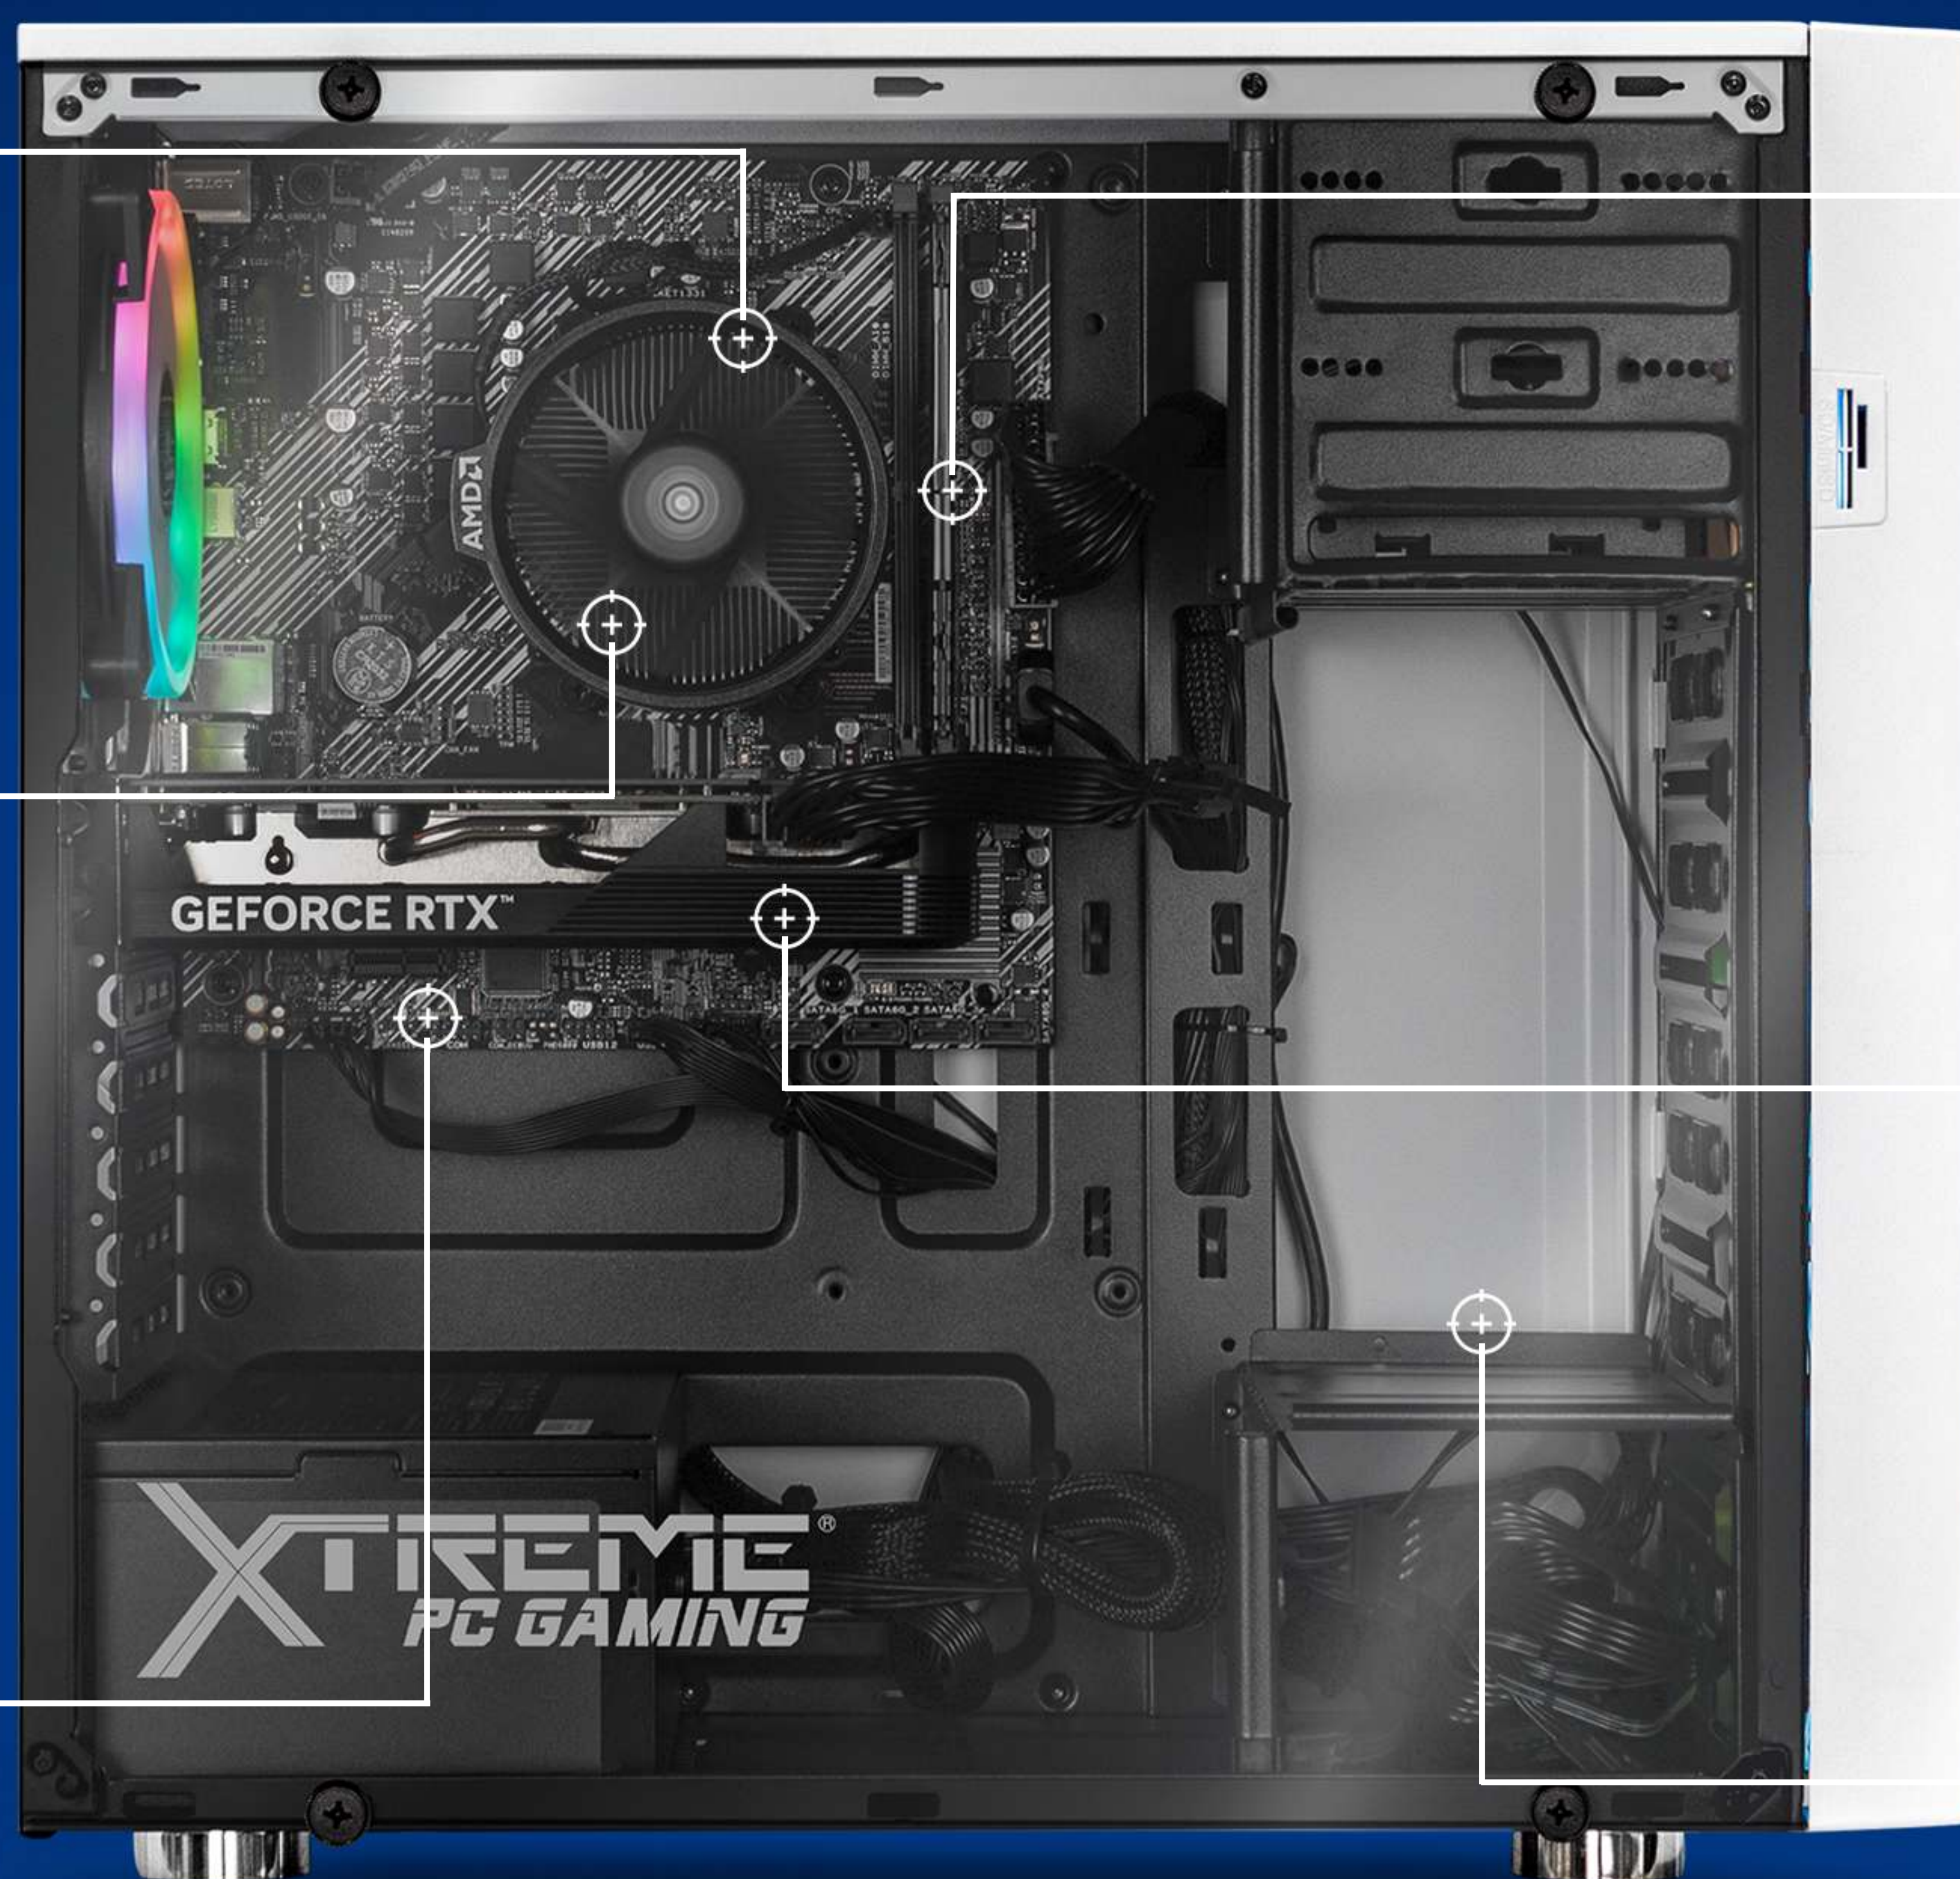

XTREME[®] PC GAMING

NÚMERO DE PARTE
XTPCR532GB4060MDW

UPC
761062728249

Windows 10

Garantía
Xtreme Shield

GEFORCE
RTX

PROCESADOR
AMD RYZEN 5 5500
6 núcleos, 12 hilos 3.6 GHz
base y 4.2 GHz velocidad
turbo, 16 MB Cache L3

DIMENSIONES
47x46x61 CM

PESO
11 Kg

AMD A520

AM4

SSD 1TB

32GB DDR4
3200MHz

NVIDIA GeForce
RXT 4060

Adaptador
WIFI

23.8" Full HD
165Hz 1ms

Kit Gamer
Teclado/Mouse/Diadema

APLICACIONES RECOMENDADAS

1080P
185
FPS

1080P
160
FPS

BOTÓN POWER

PUERTO USB

BOTÓN LED