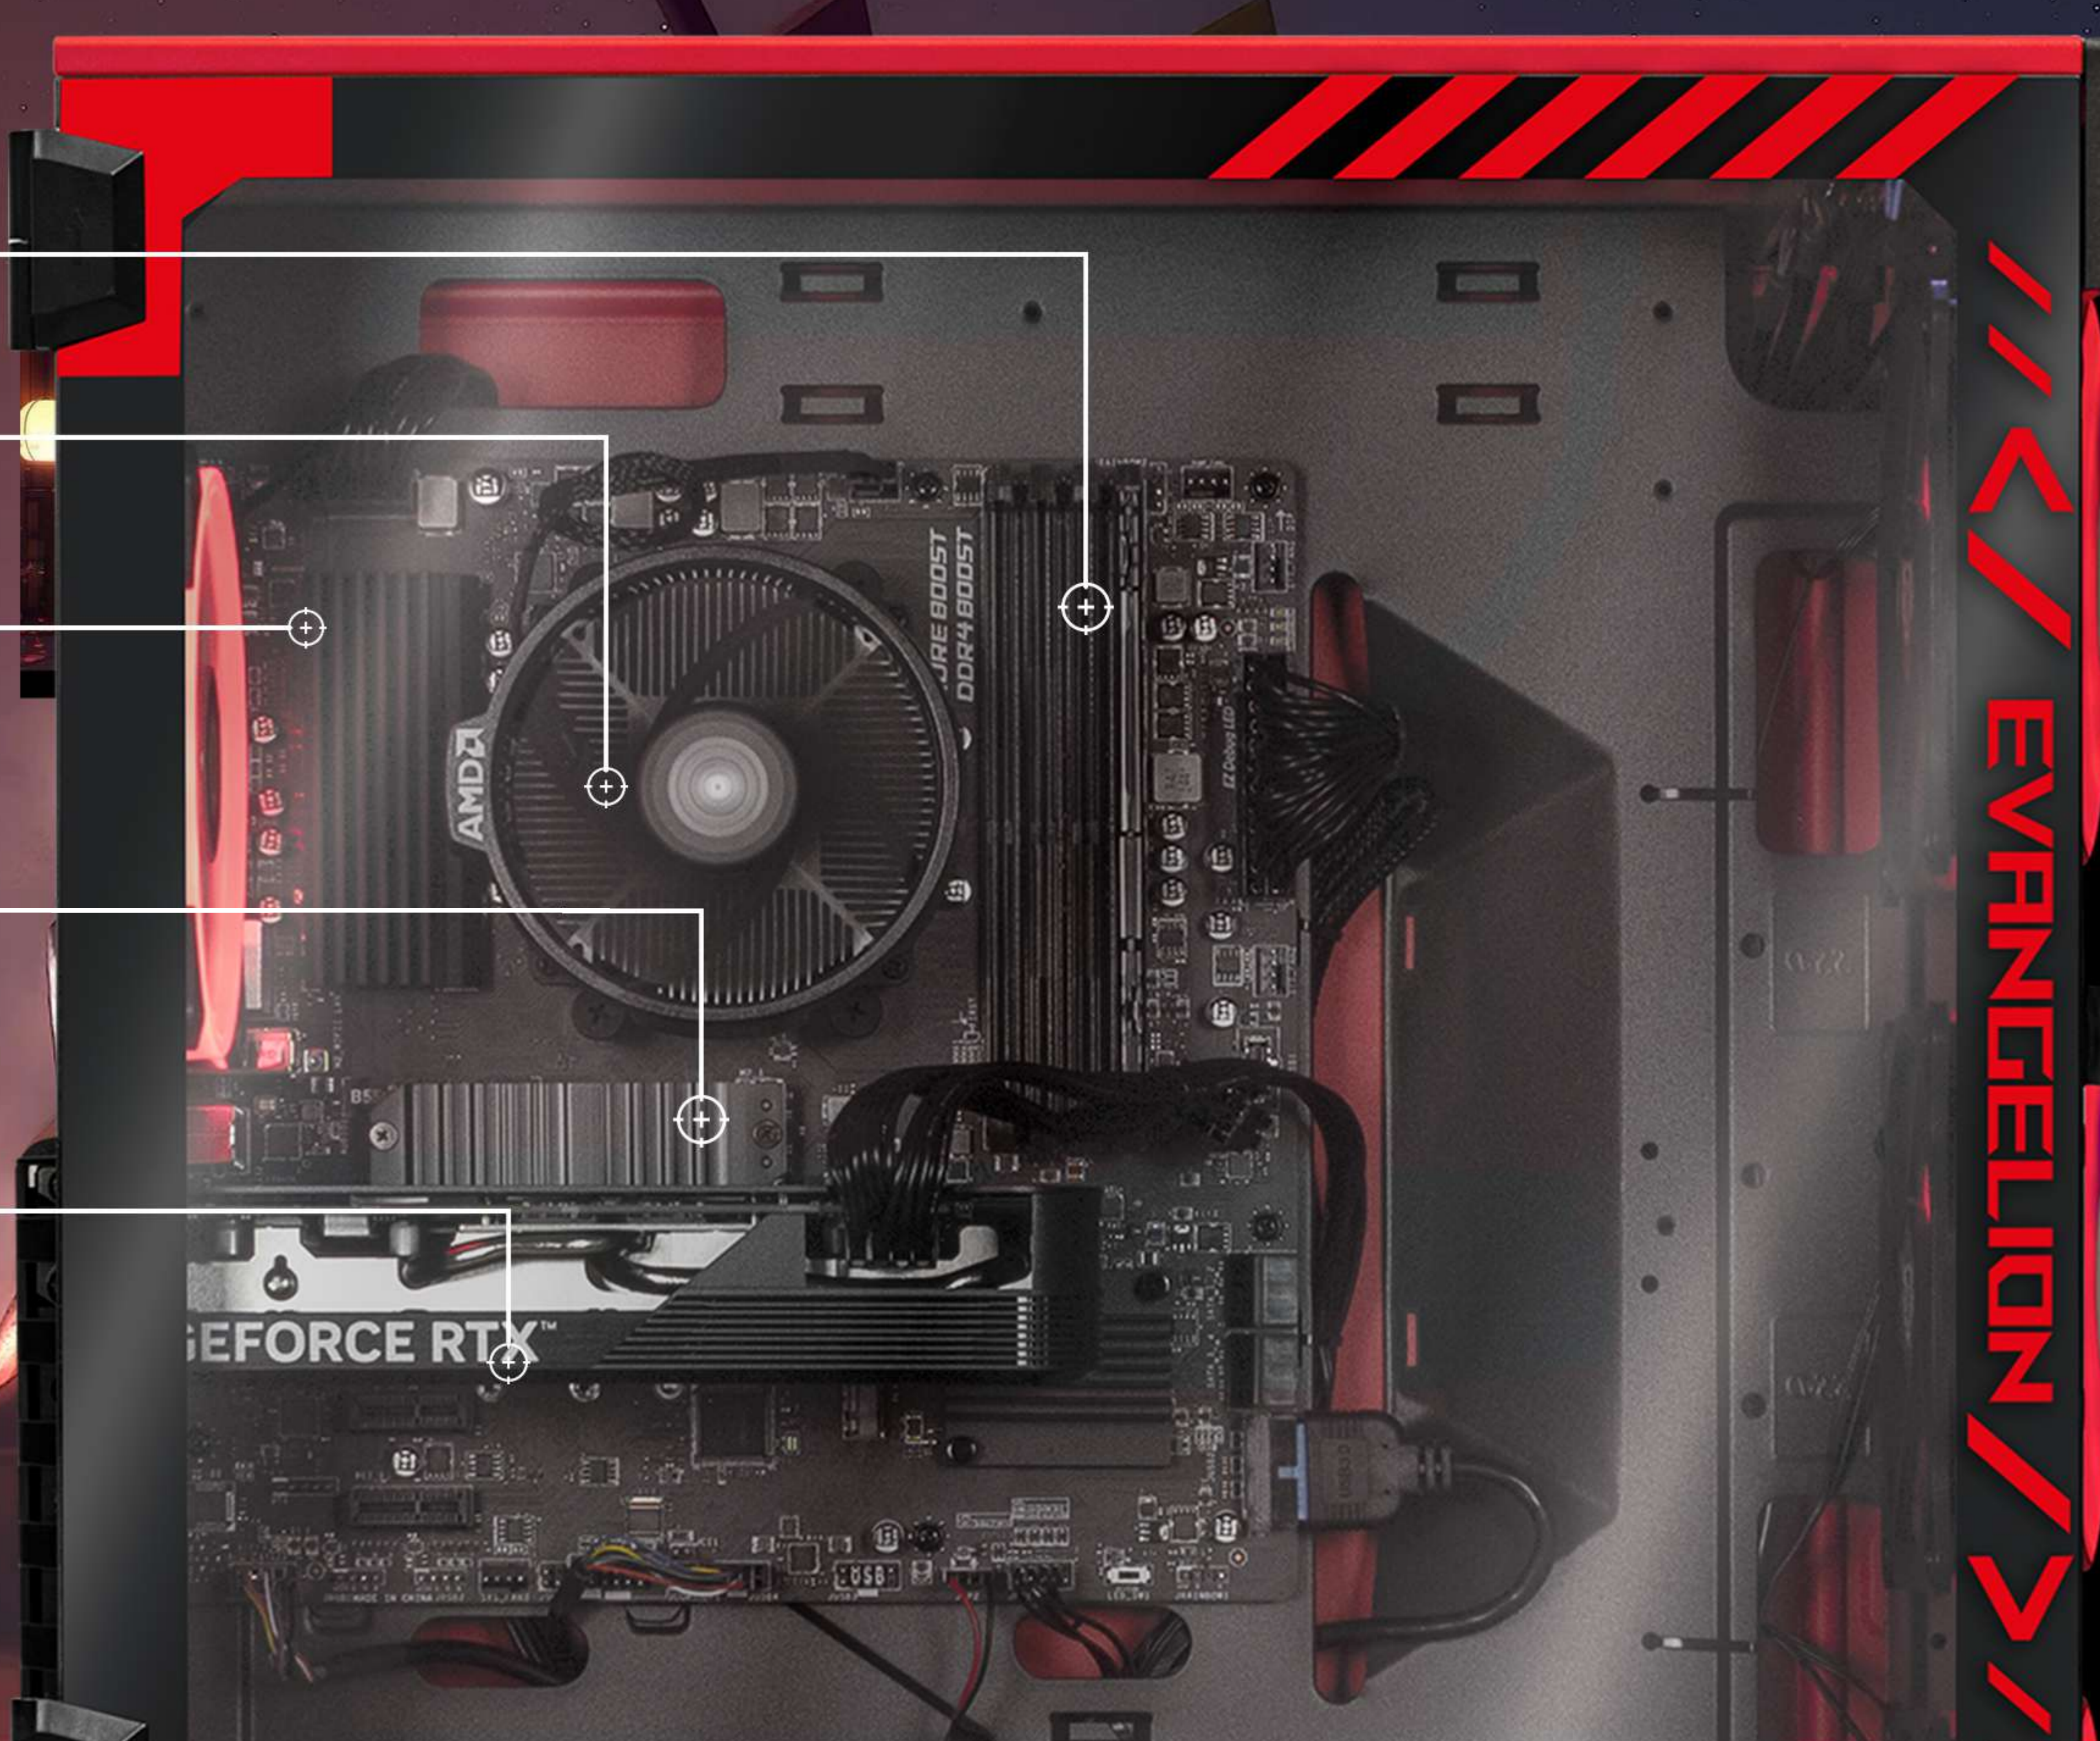

XTREME[®] PC GAMING

EDITION SPECIAL EVANGELION

1
YEARS
WARRANTY

NÚMERO DE PARTE XTPCR732GB4060E02

UPC 761062728690

PROCESADOR AMD RYZEN 7 5700 8 núcleos, 16 hilos 3.7 GHz base y 4.6 GHz velocidad turbo, 16 MB Cache.

TARJETA GRÁFICA NVIDIA GeForce RTX 4060

Windows 10
Trial Version

- 32GB DDR4**
3200MHz
- AM4**
- AMD B550**
- SSD 1TB**
- NVIDIA GeForce RTX 4060** 8GB GDDR6
- WIFI**
Integrado

GeForce RTX[®] 40 Series
BEYOND FAST