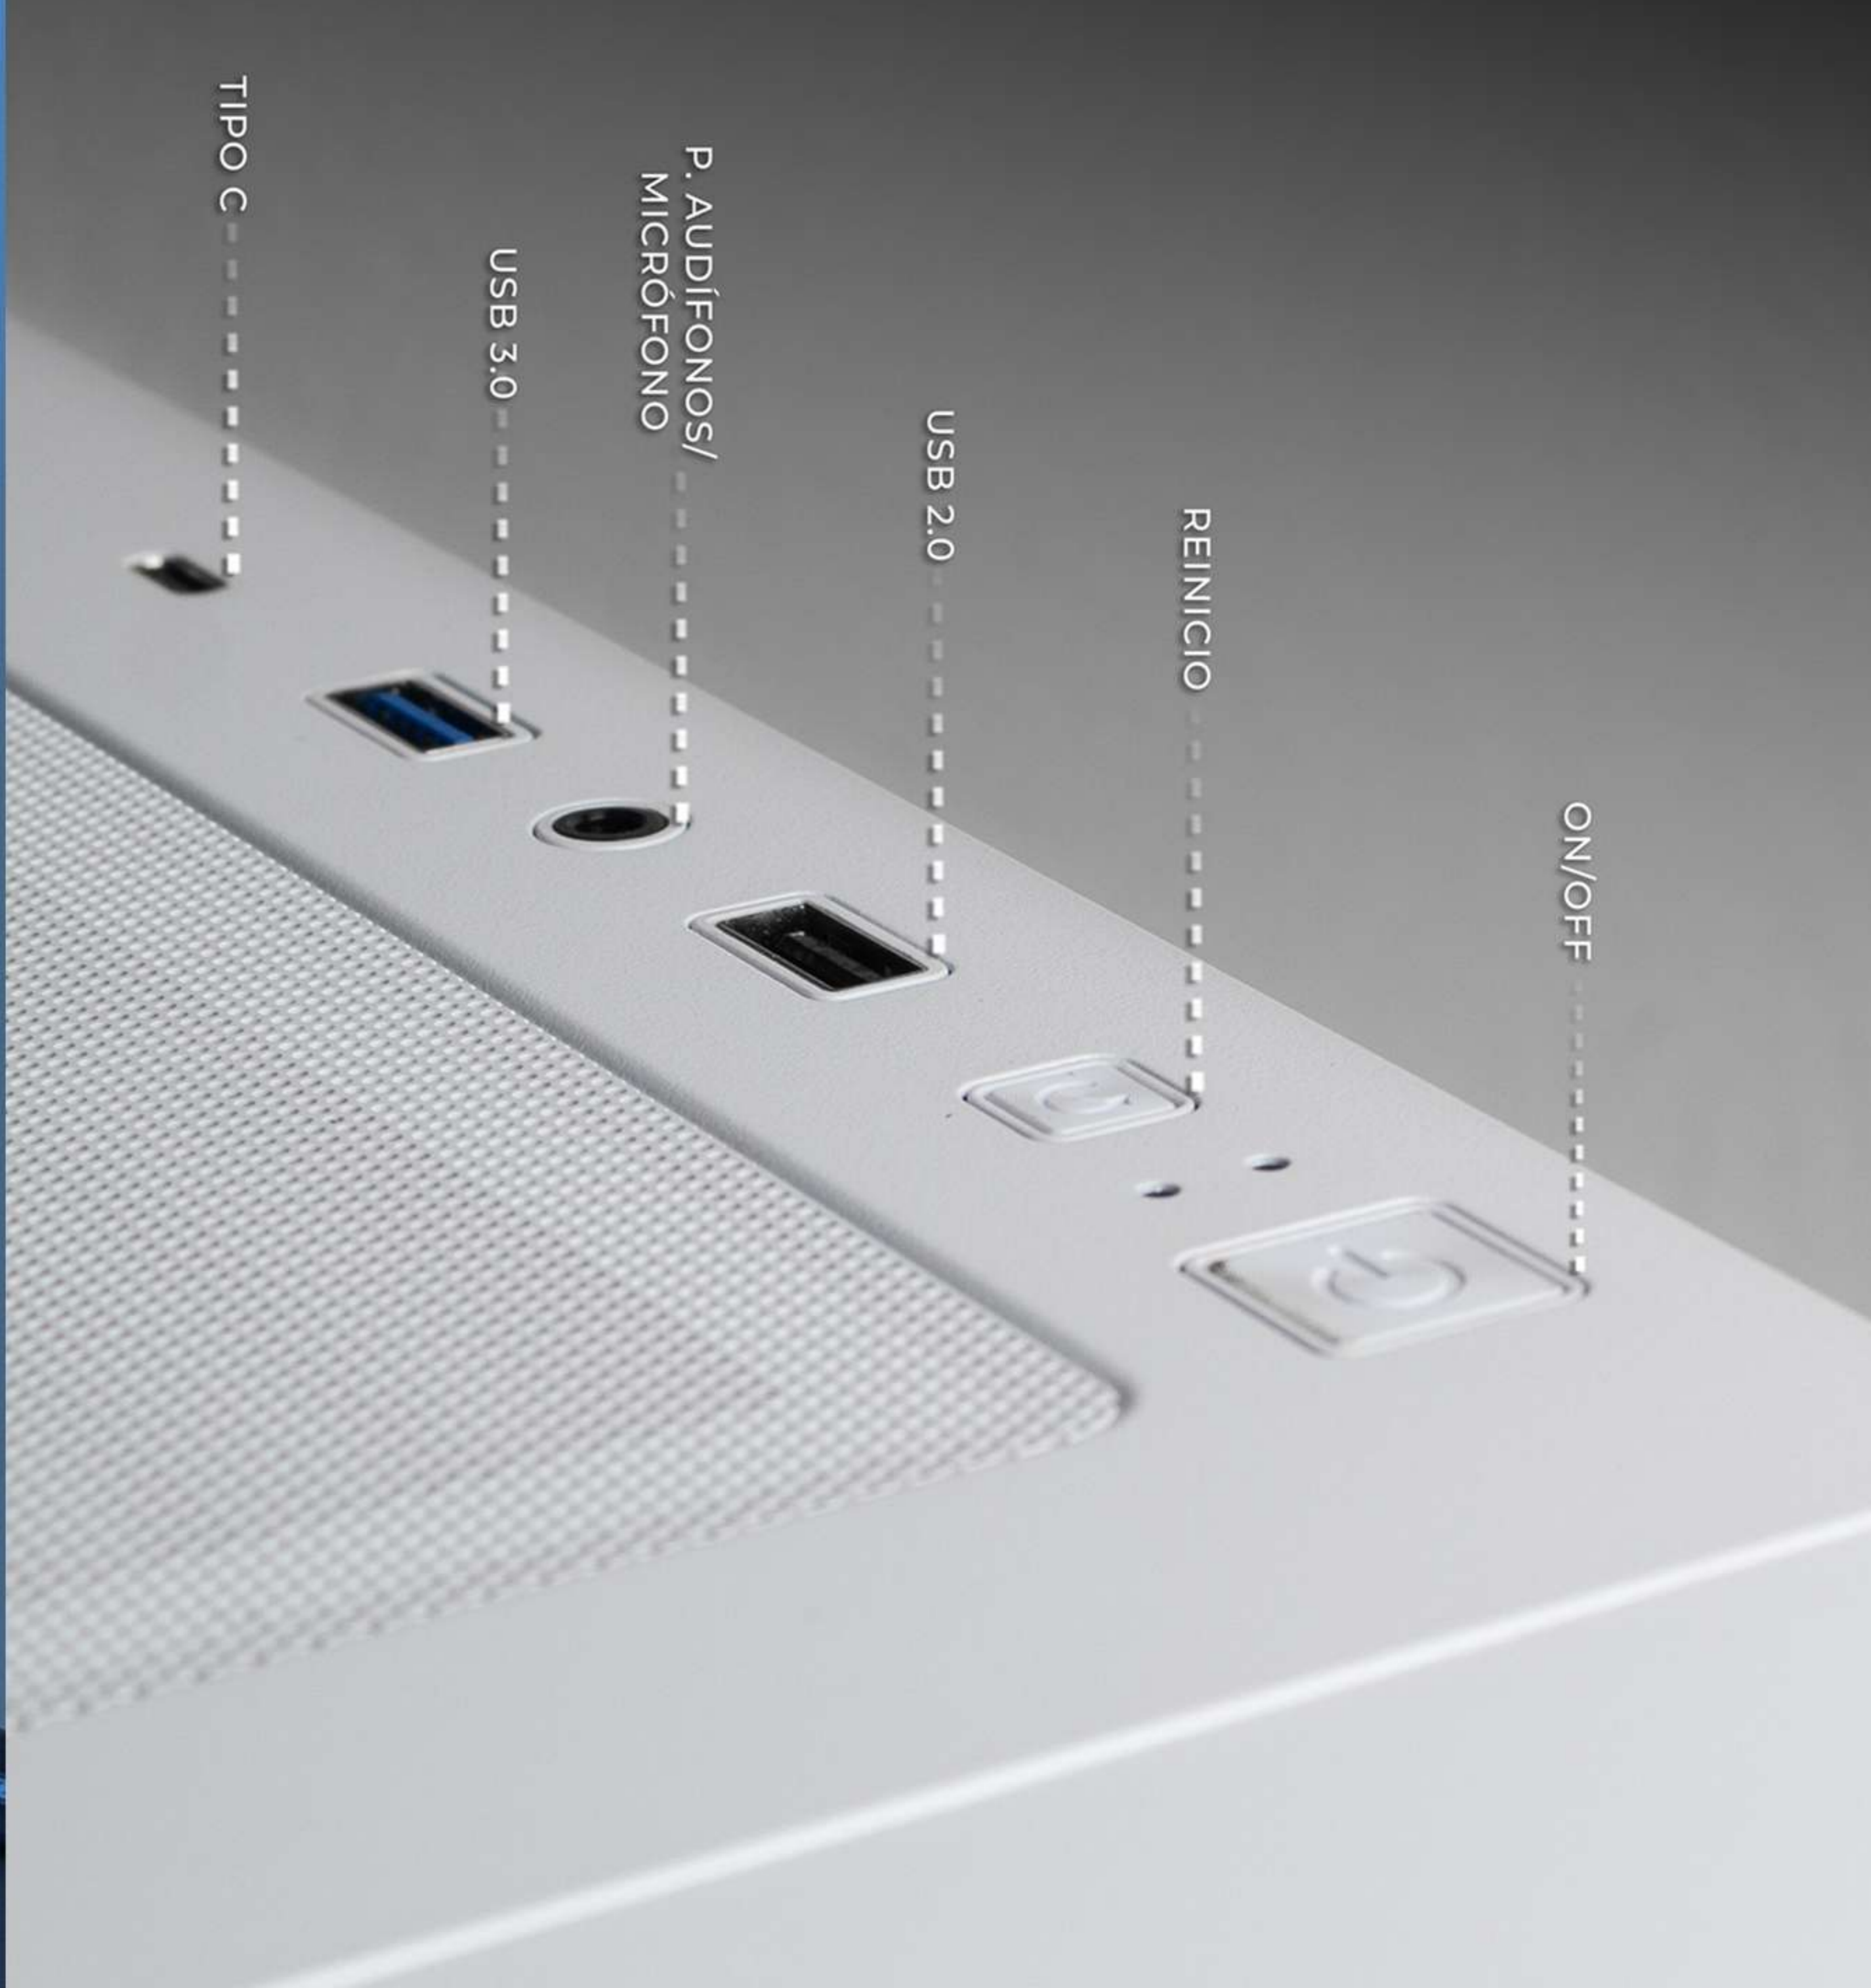

**TÉCNICOS
ESPECIALIZADOS**

**SIN GASTOS
DE ENVÍO**

**REPLAZO DE
PIEZAS**

**SOPORTE TÉCNICO
PERPETUO**