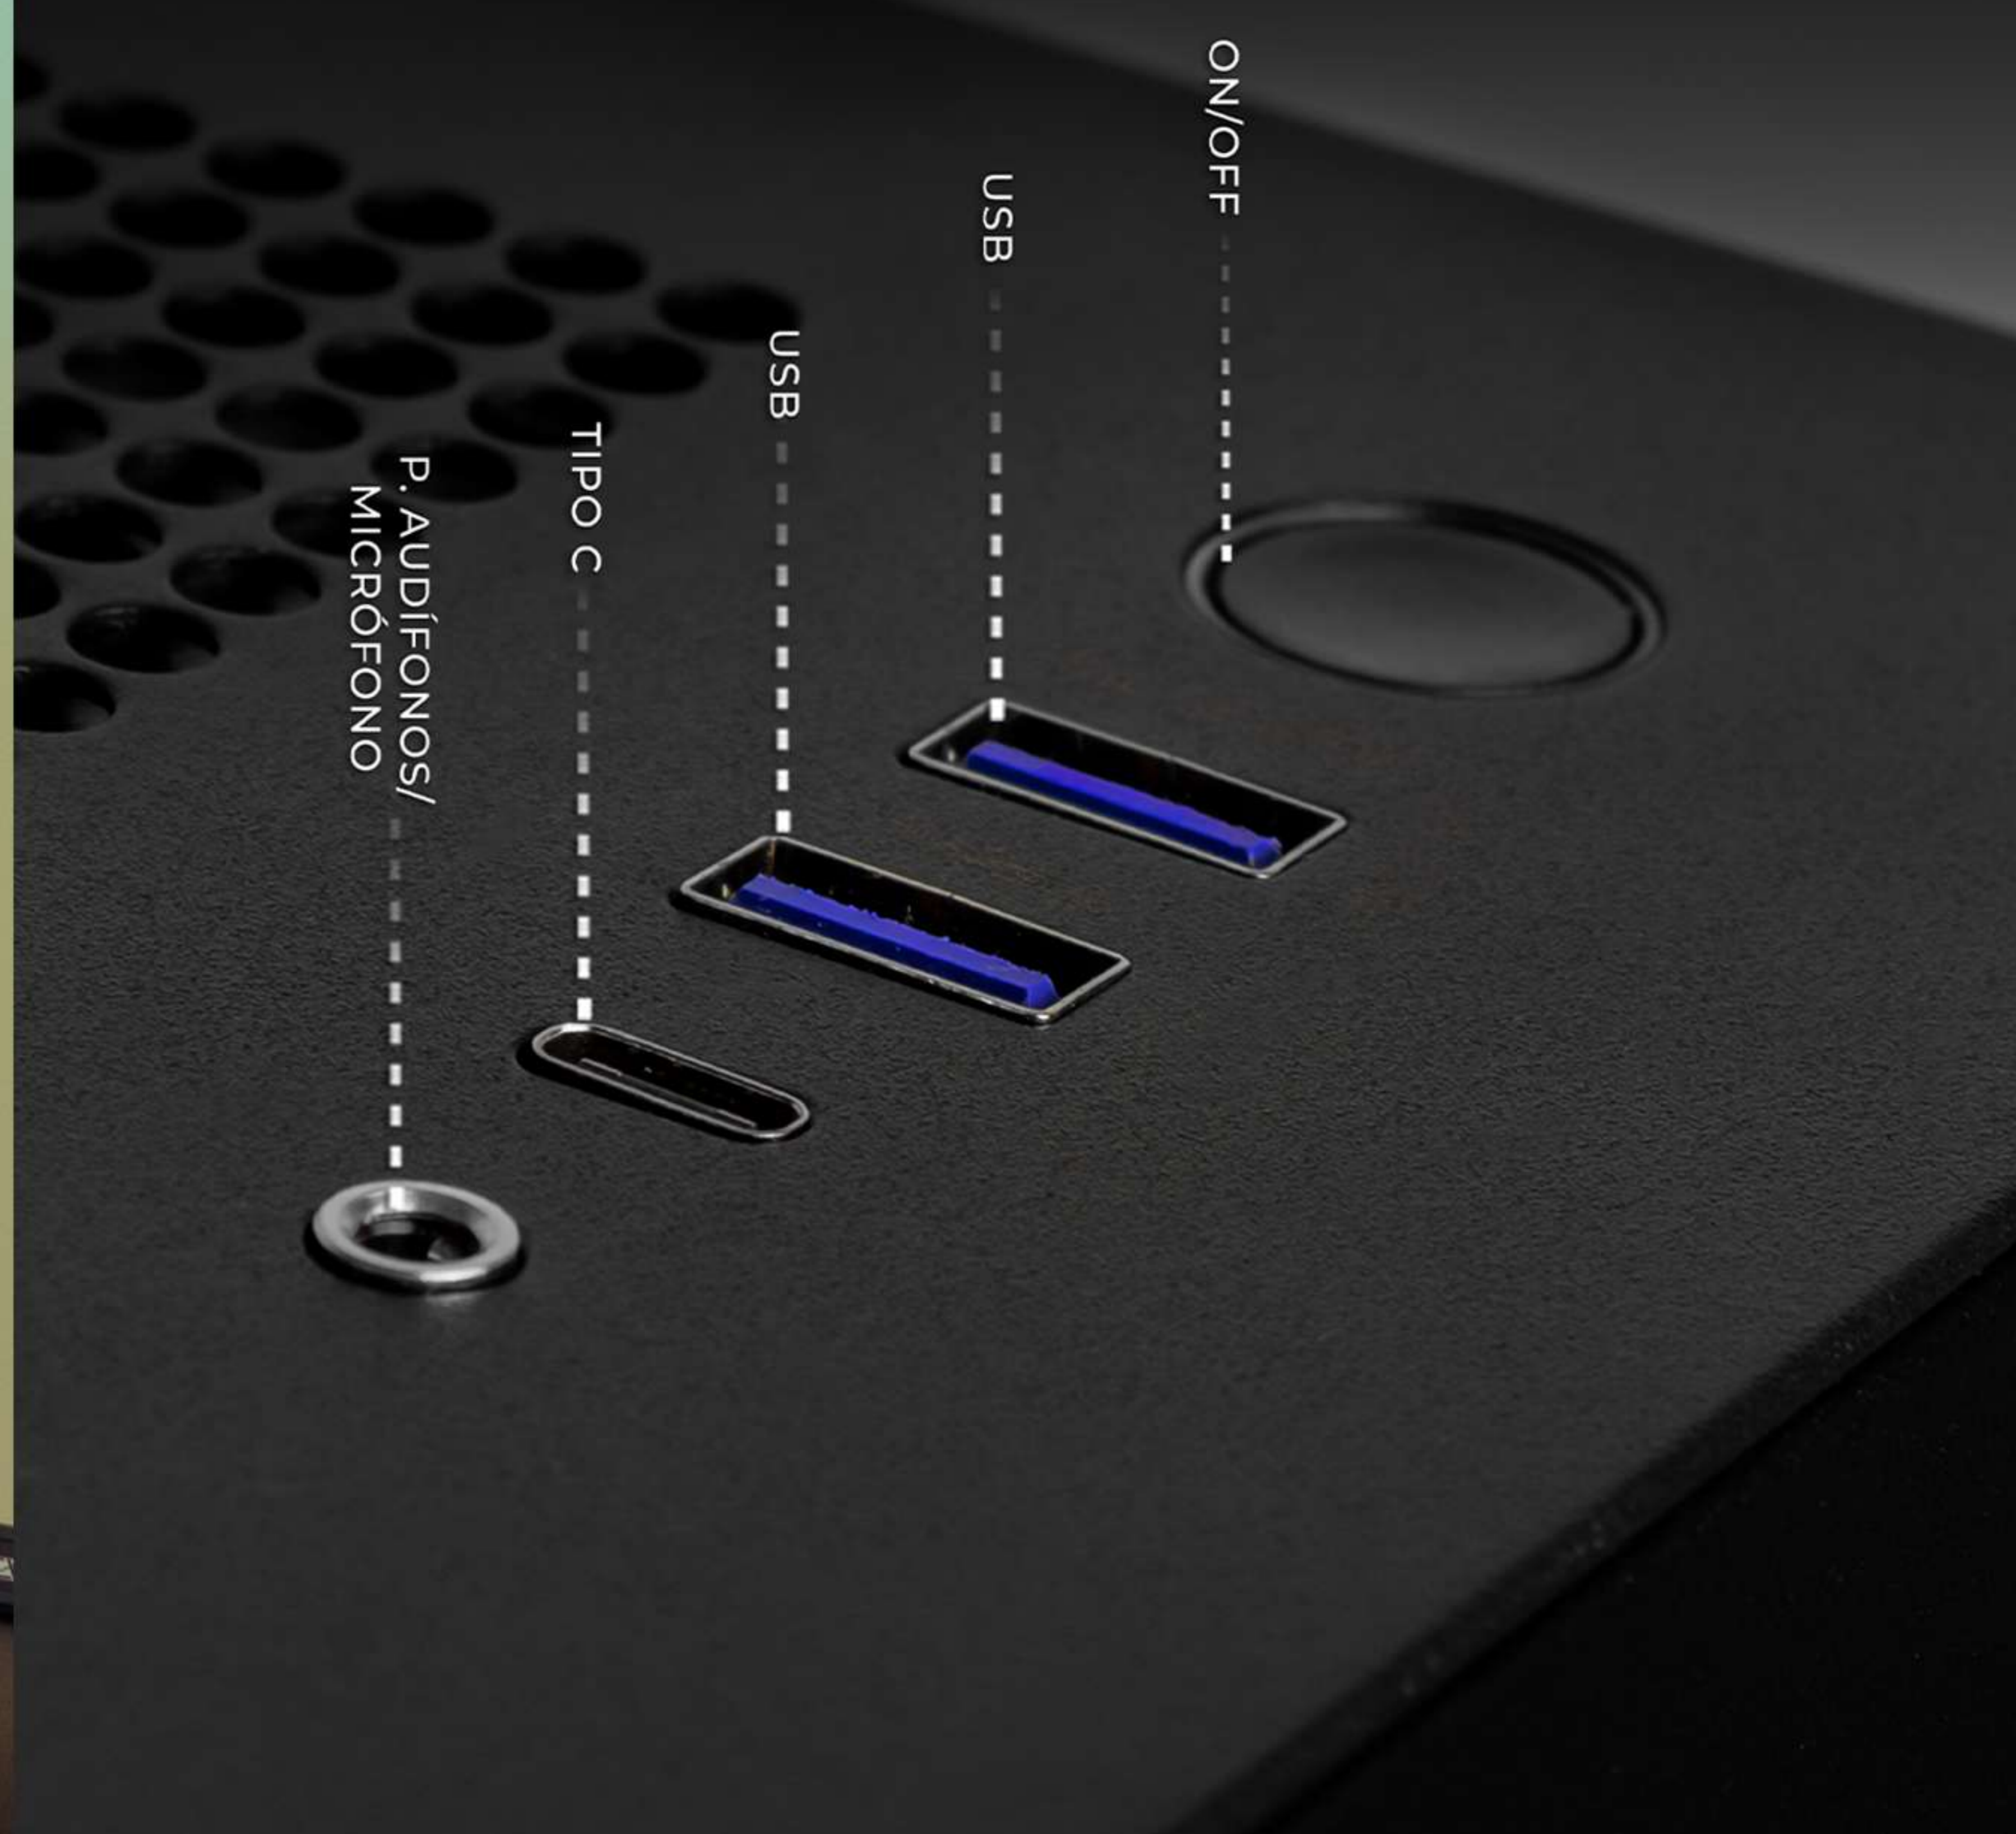

XTREME SHIELD

TÉCNICOS
ESPECIALIZADOS

SIN GASTOS
DE ENVÍO

REPLAZO DE
PIEZAS

SOPORTE TÉCNICO
PERPETUO