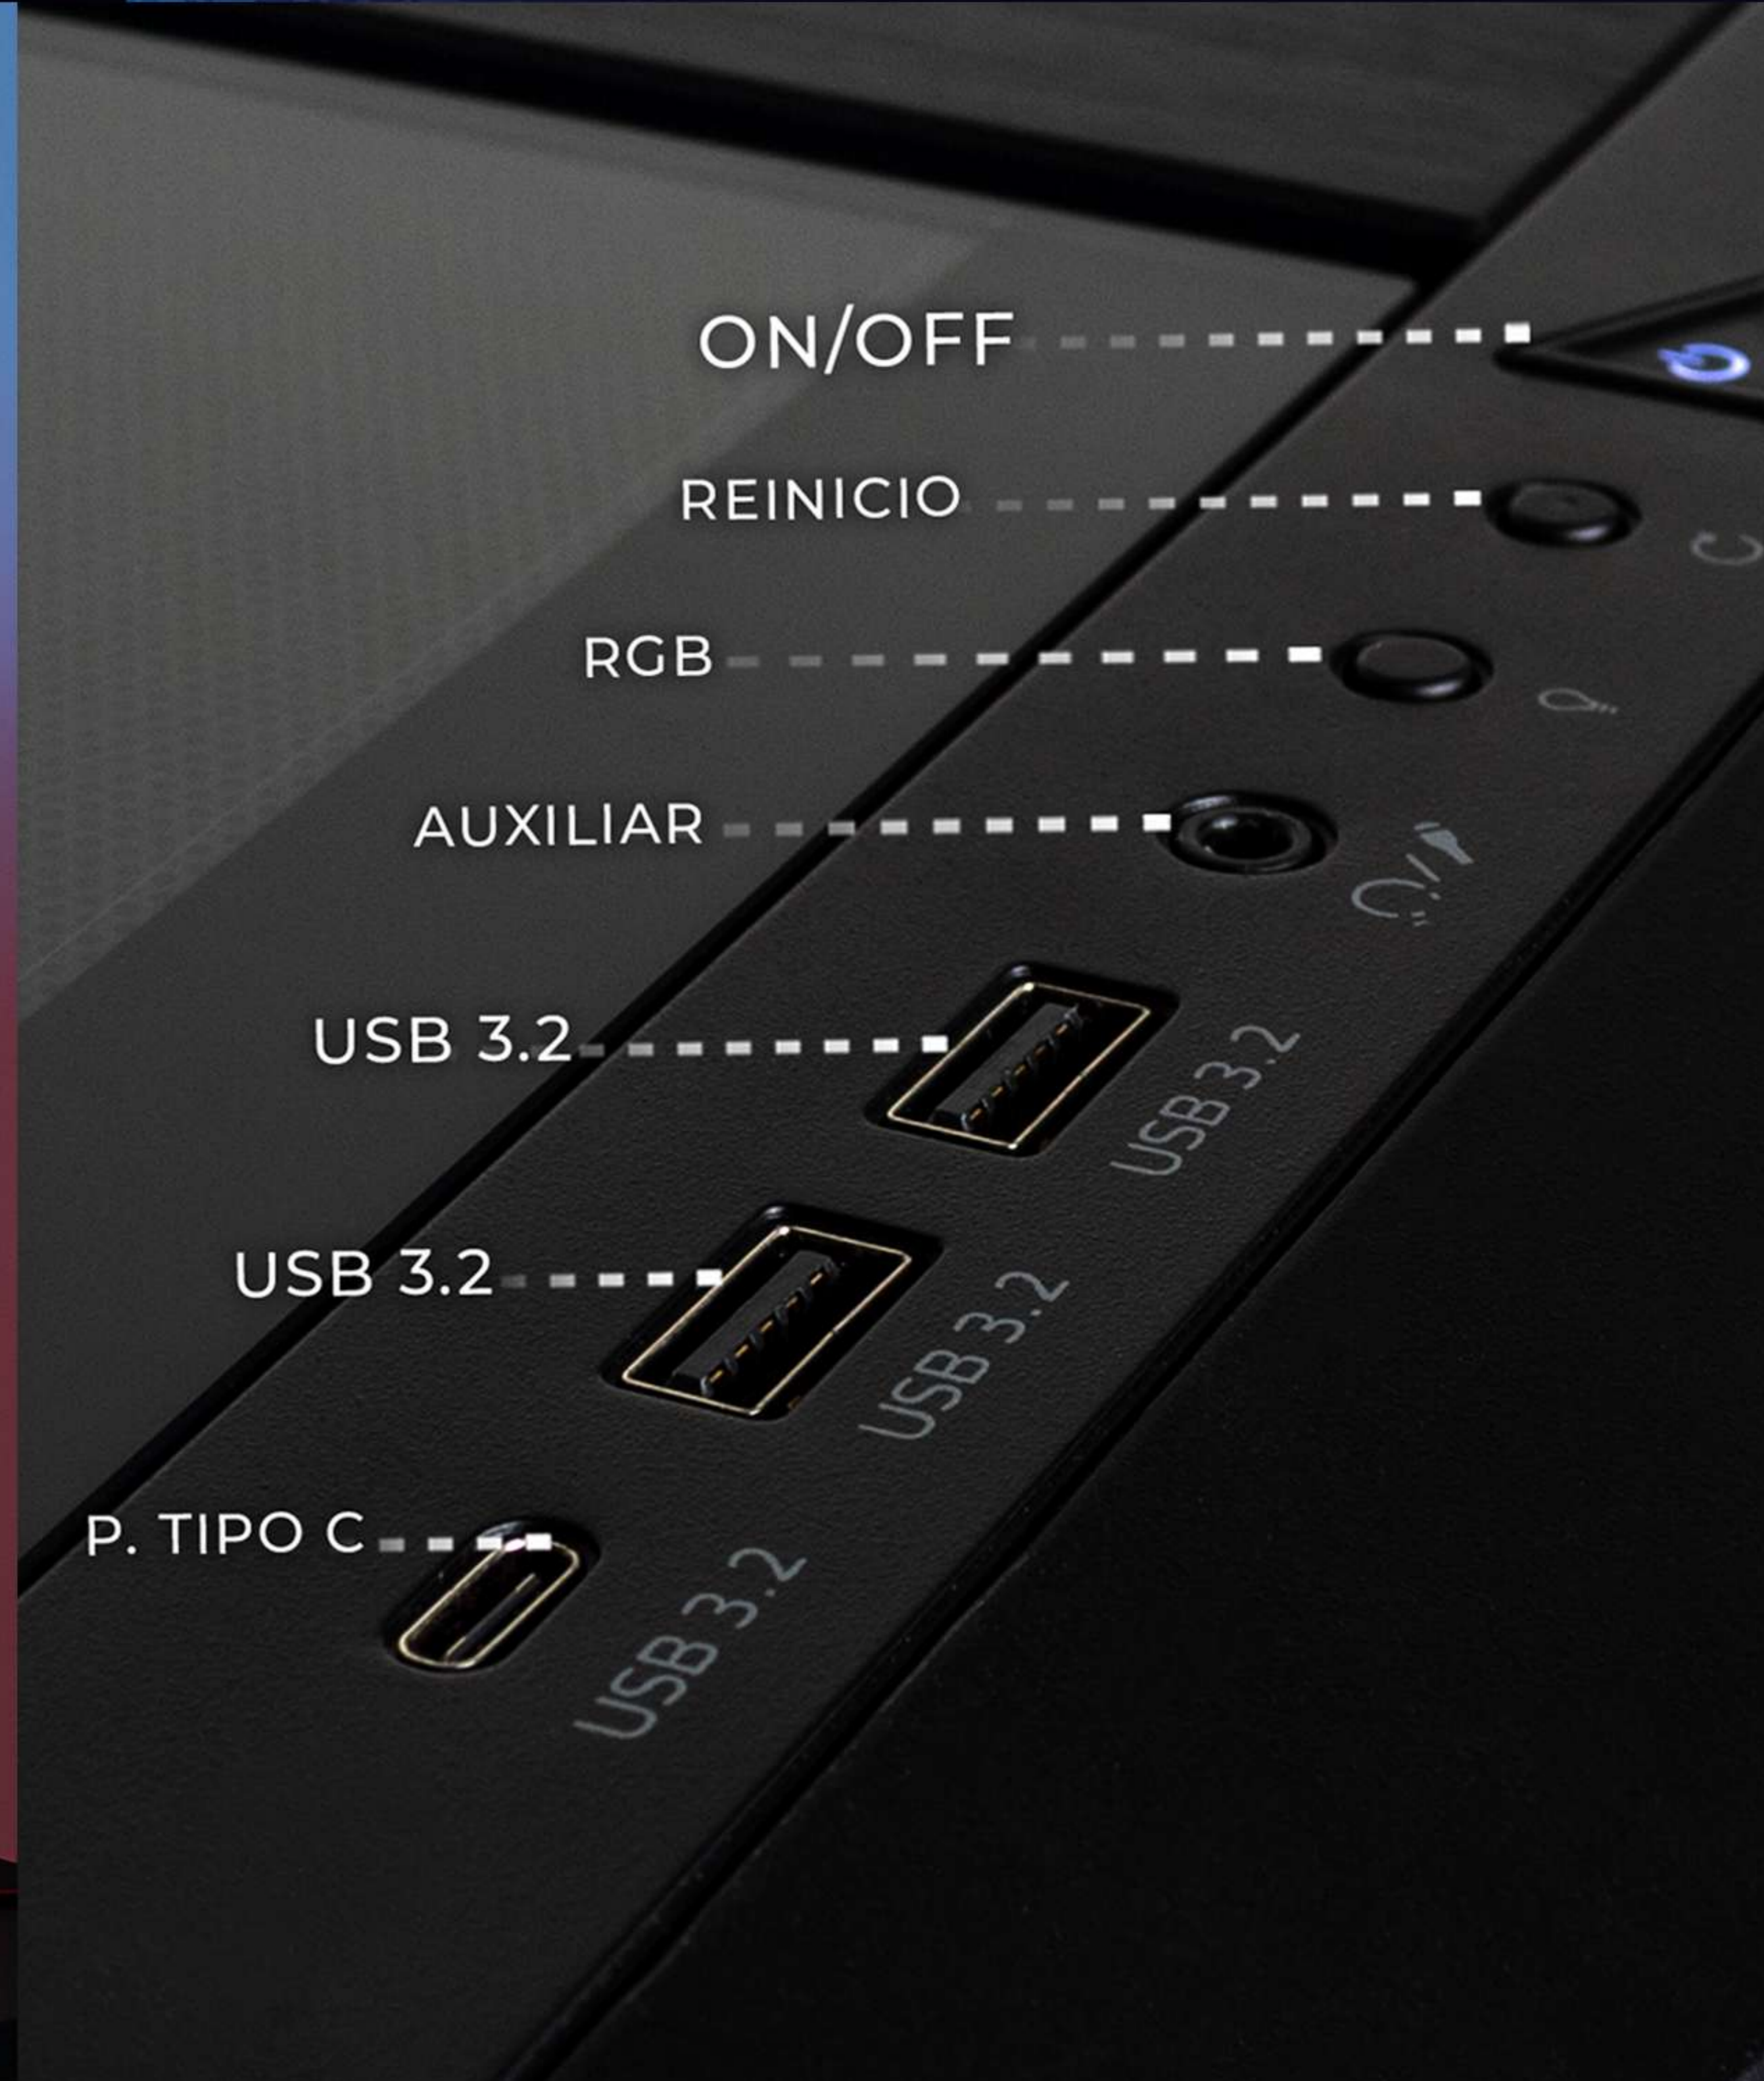

TÉCNICOS
ESPECIALIZADOS

SIN GASTOS
DE ENVÍO

REPLAZO DE
PIEZAS

SOPORTE TÉCNICO
PERPETUO