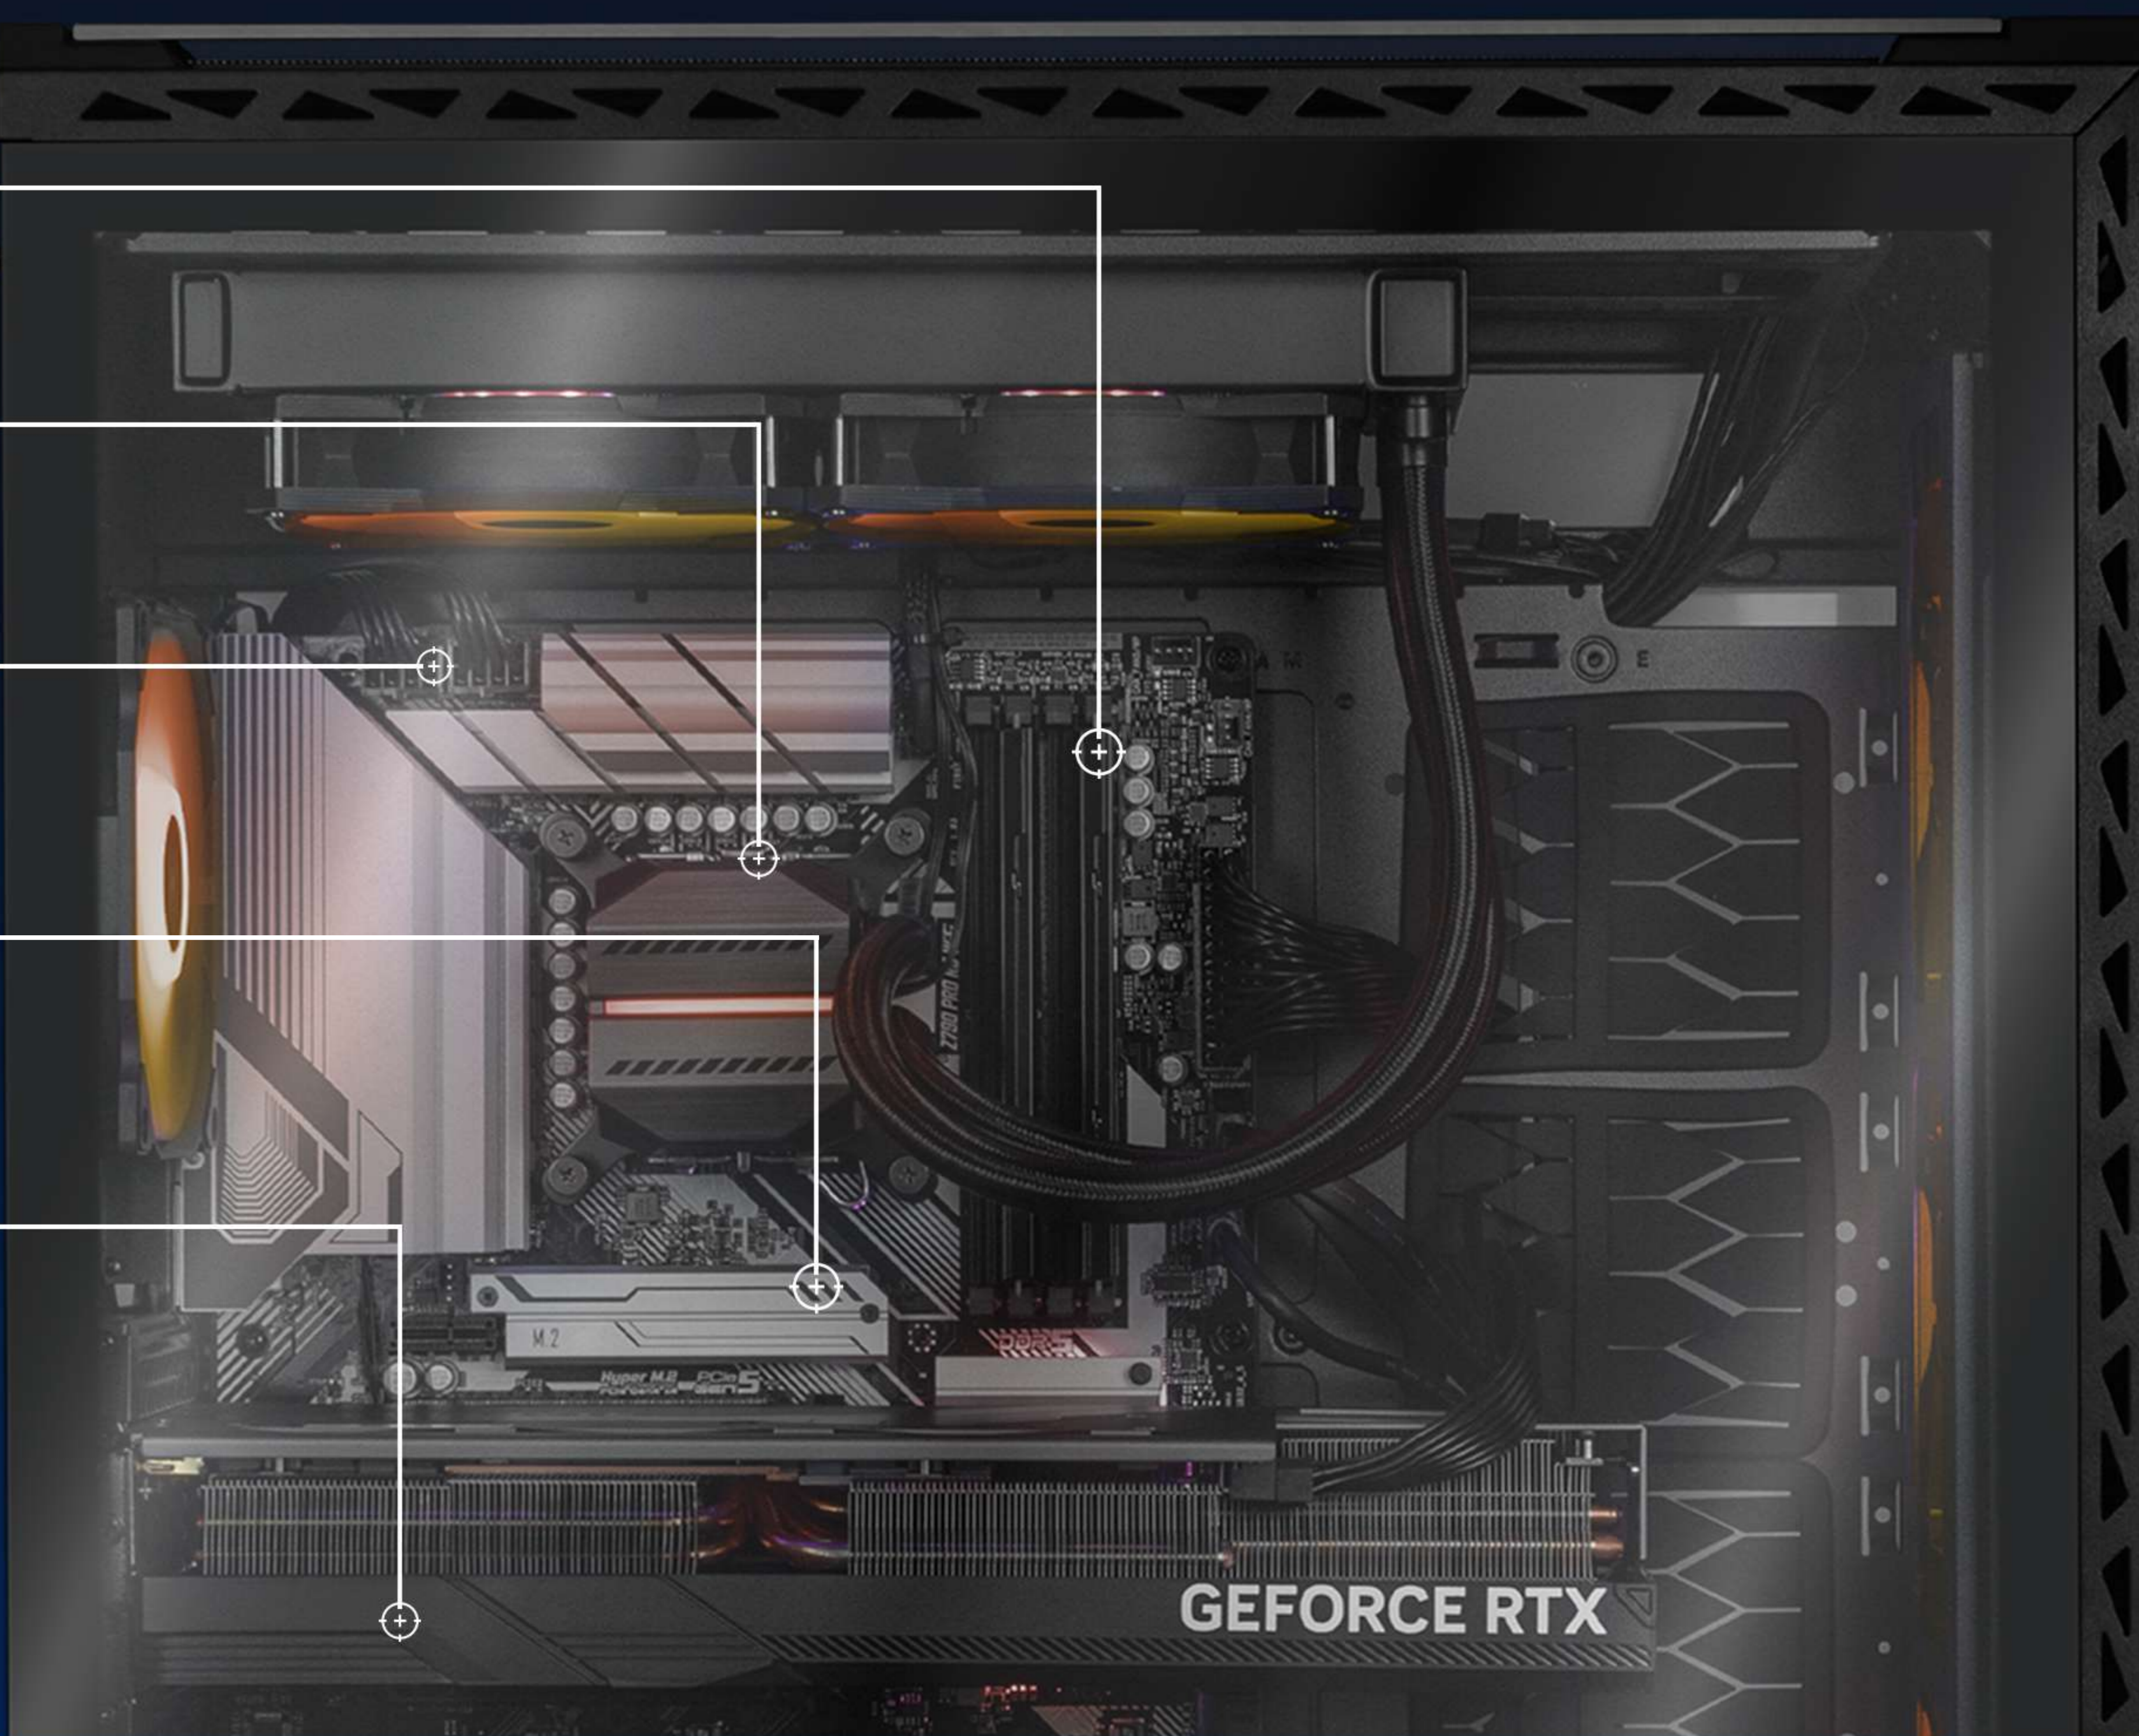

GeForce RTX® 40 Series
**BEYOND
FAST**