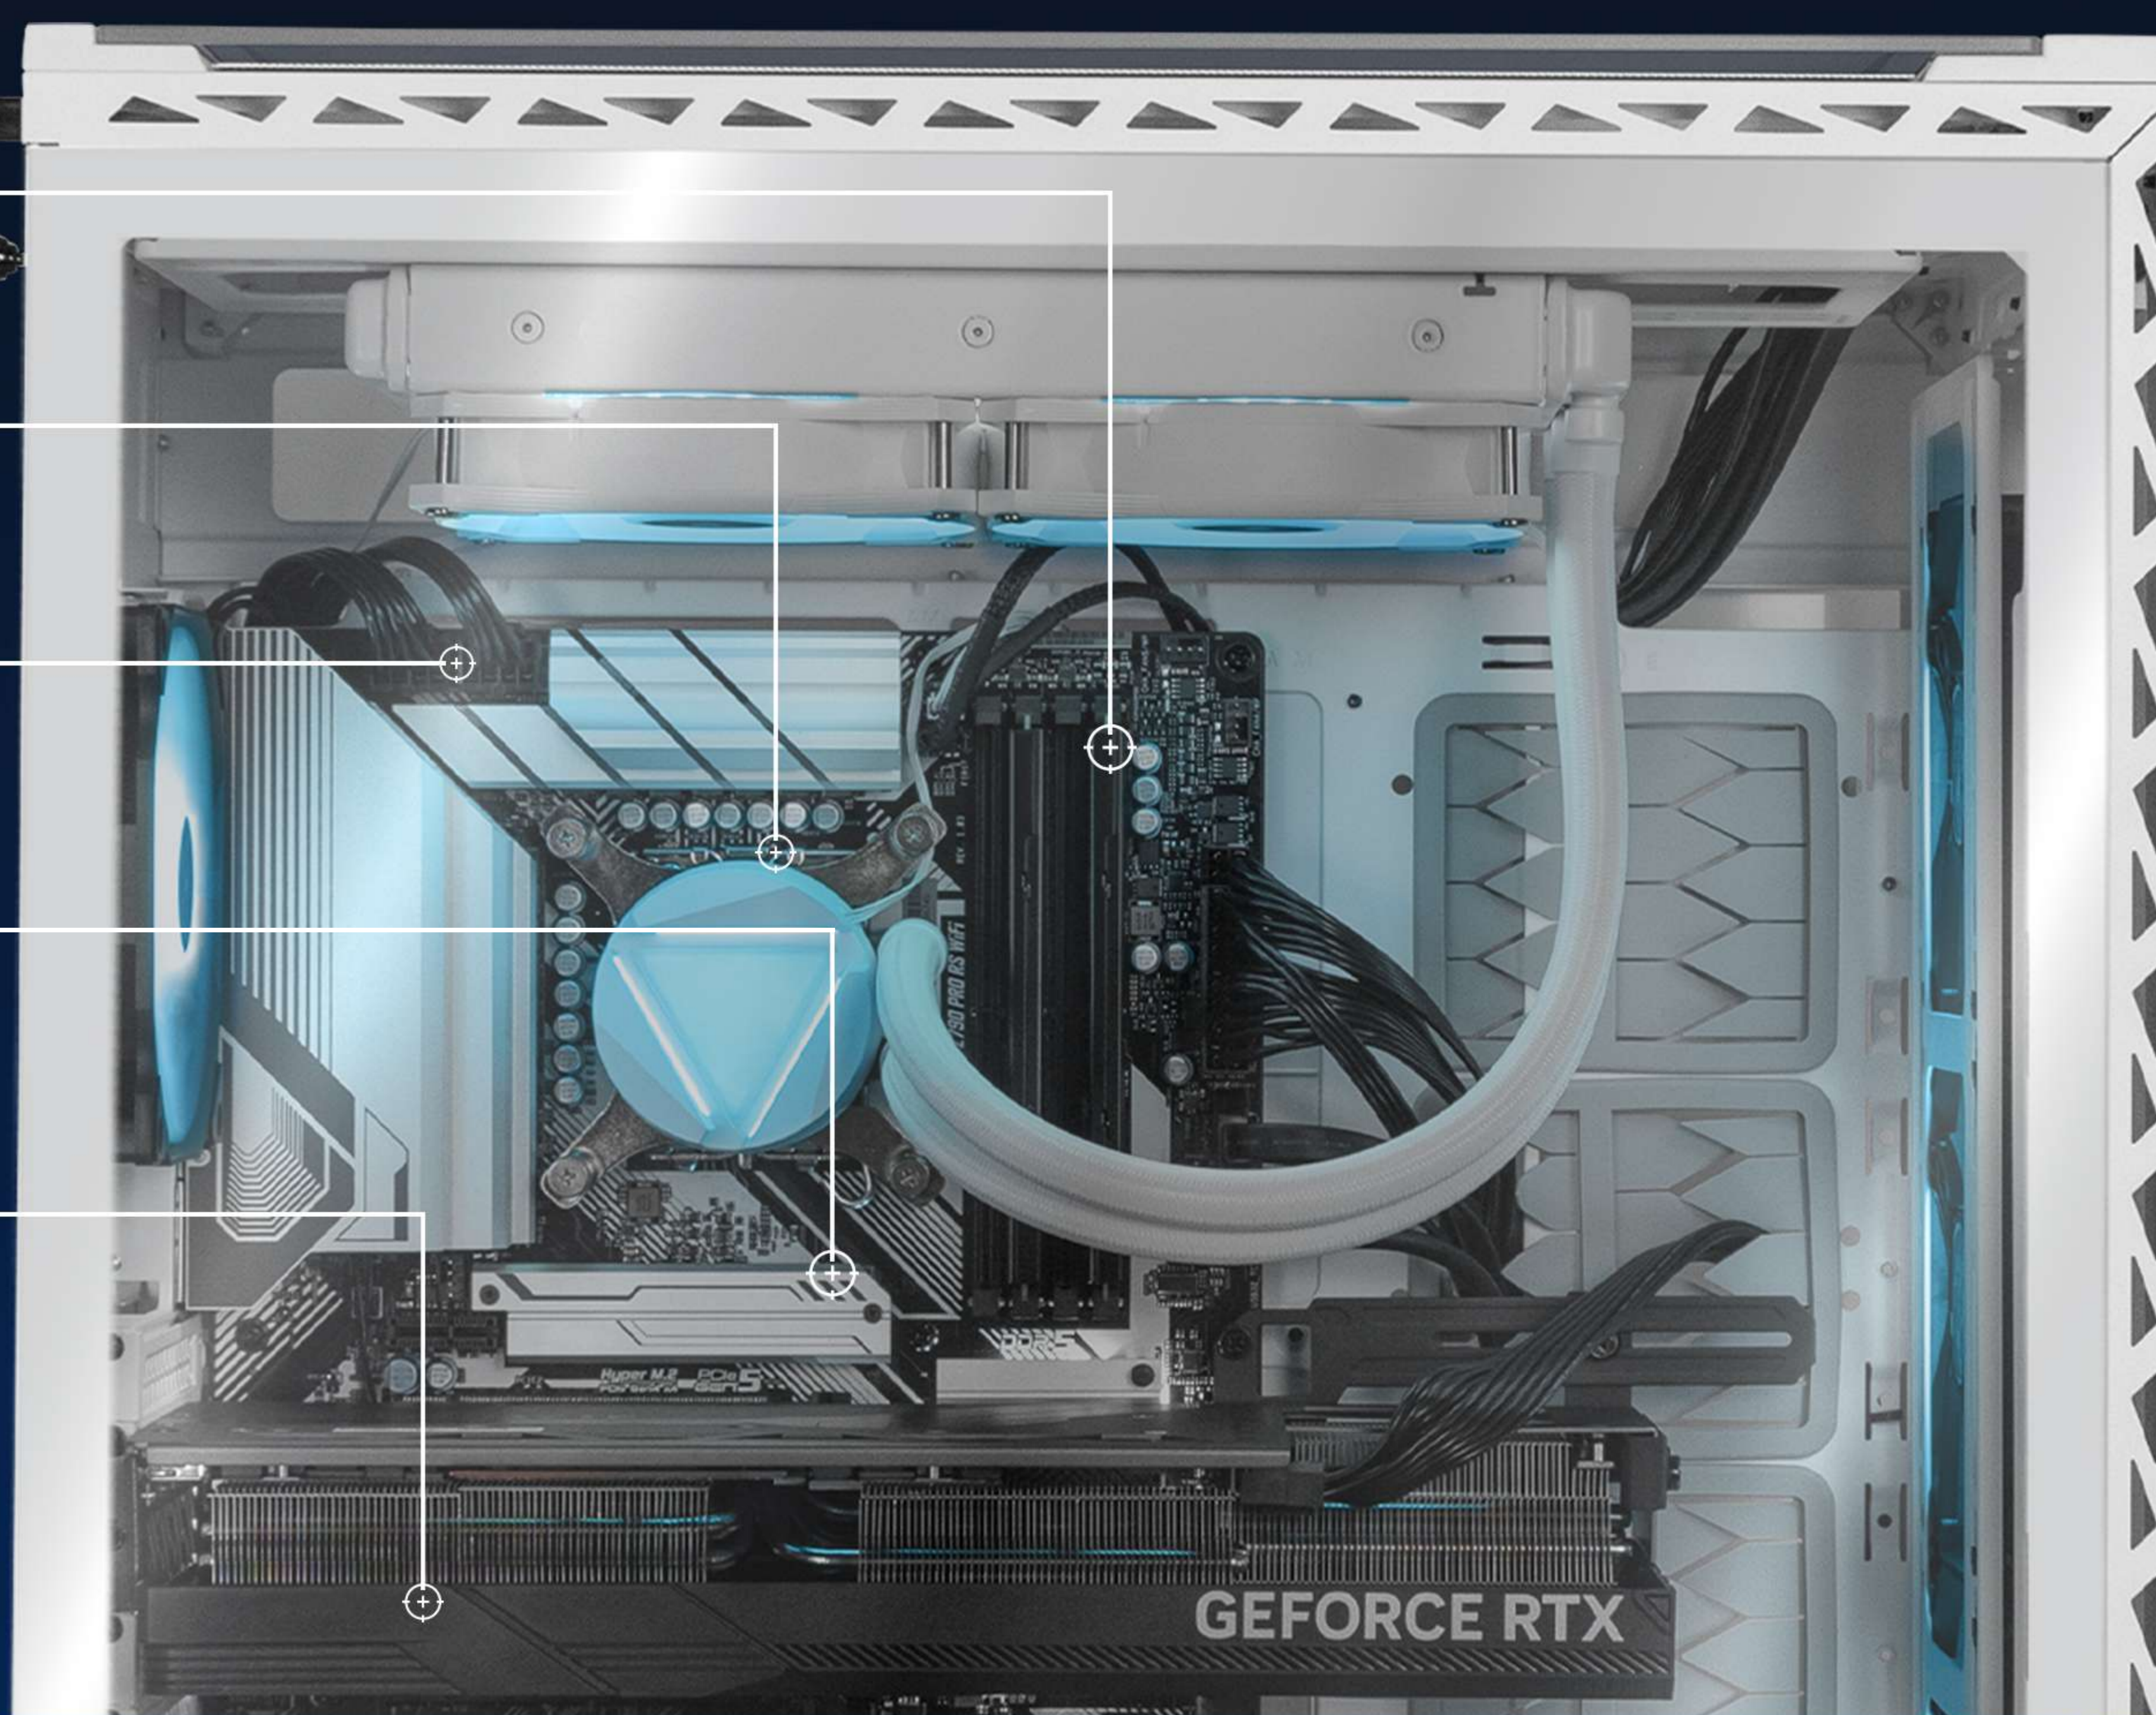

GeForce RTX® 40 Series
BEYOND FAST