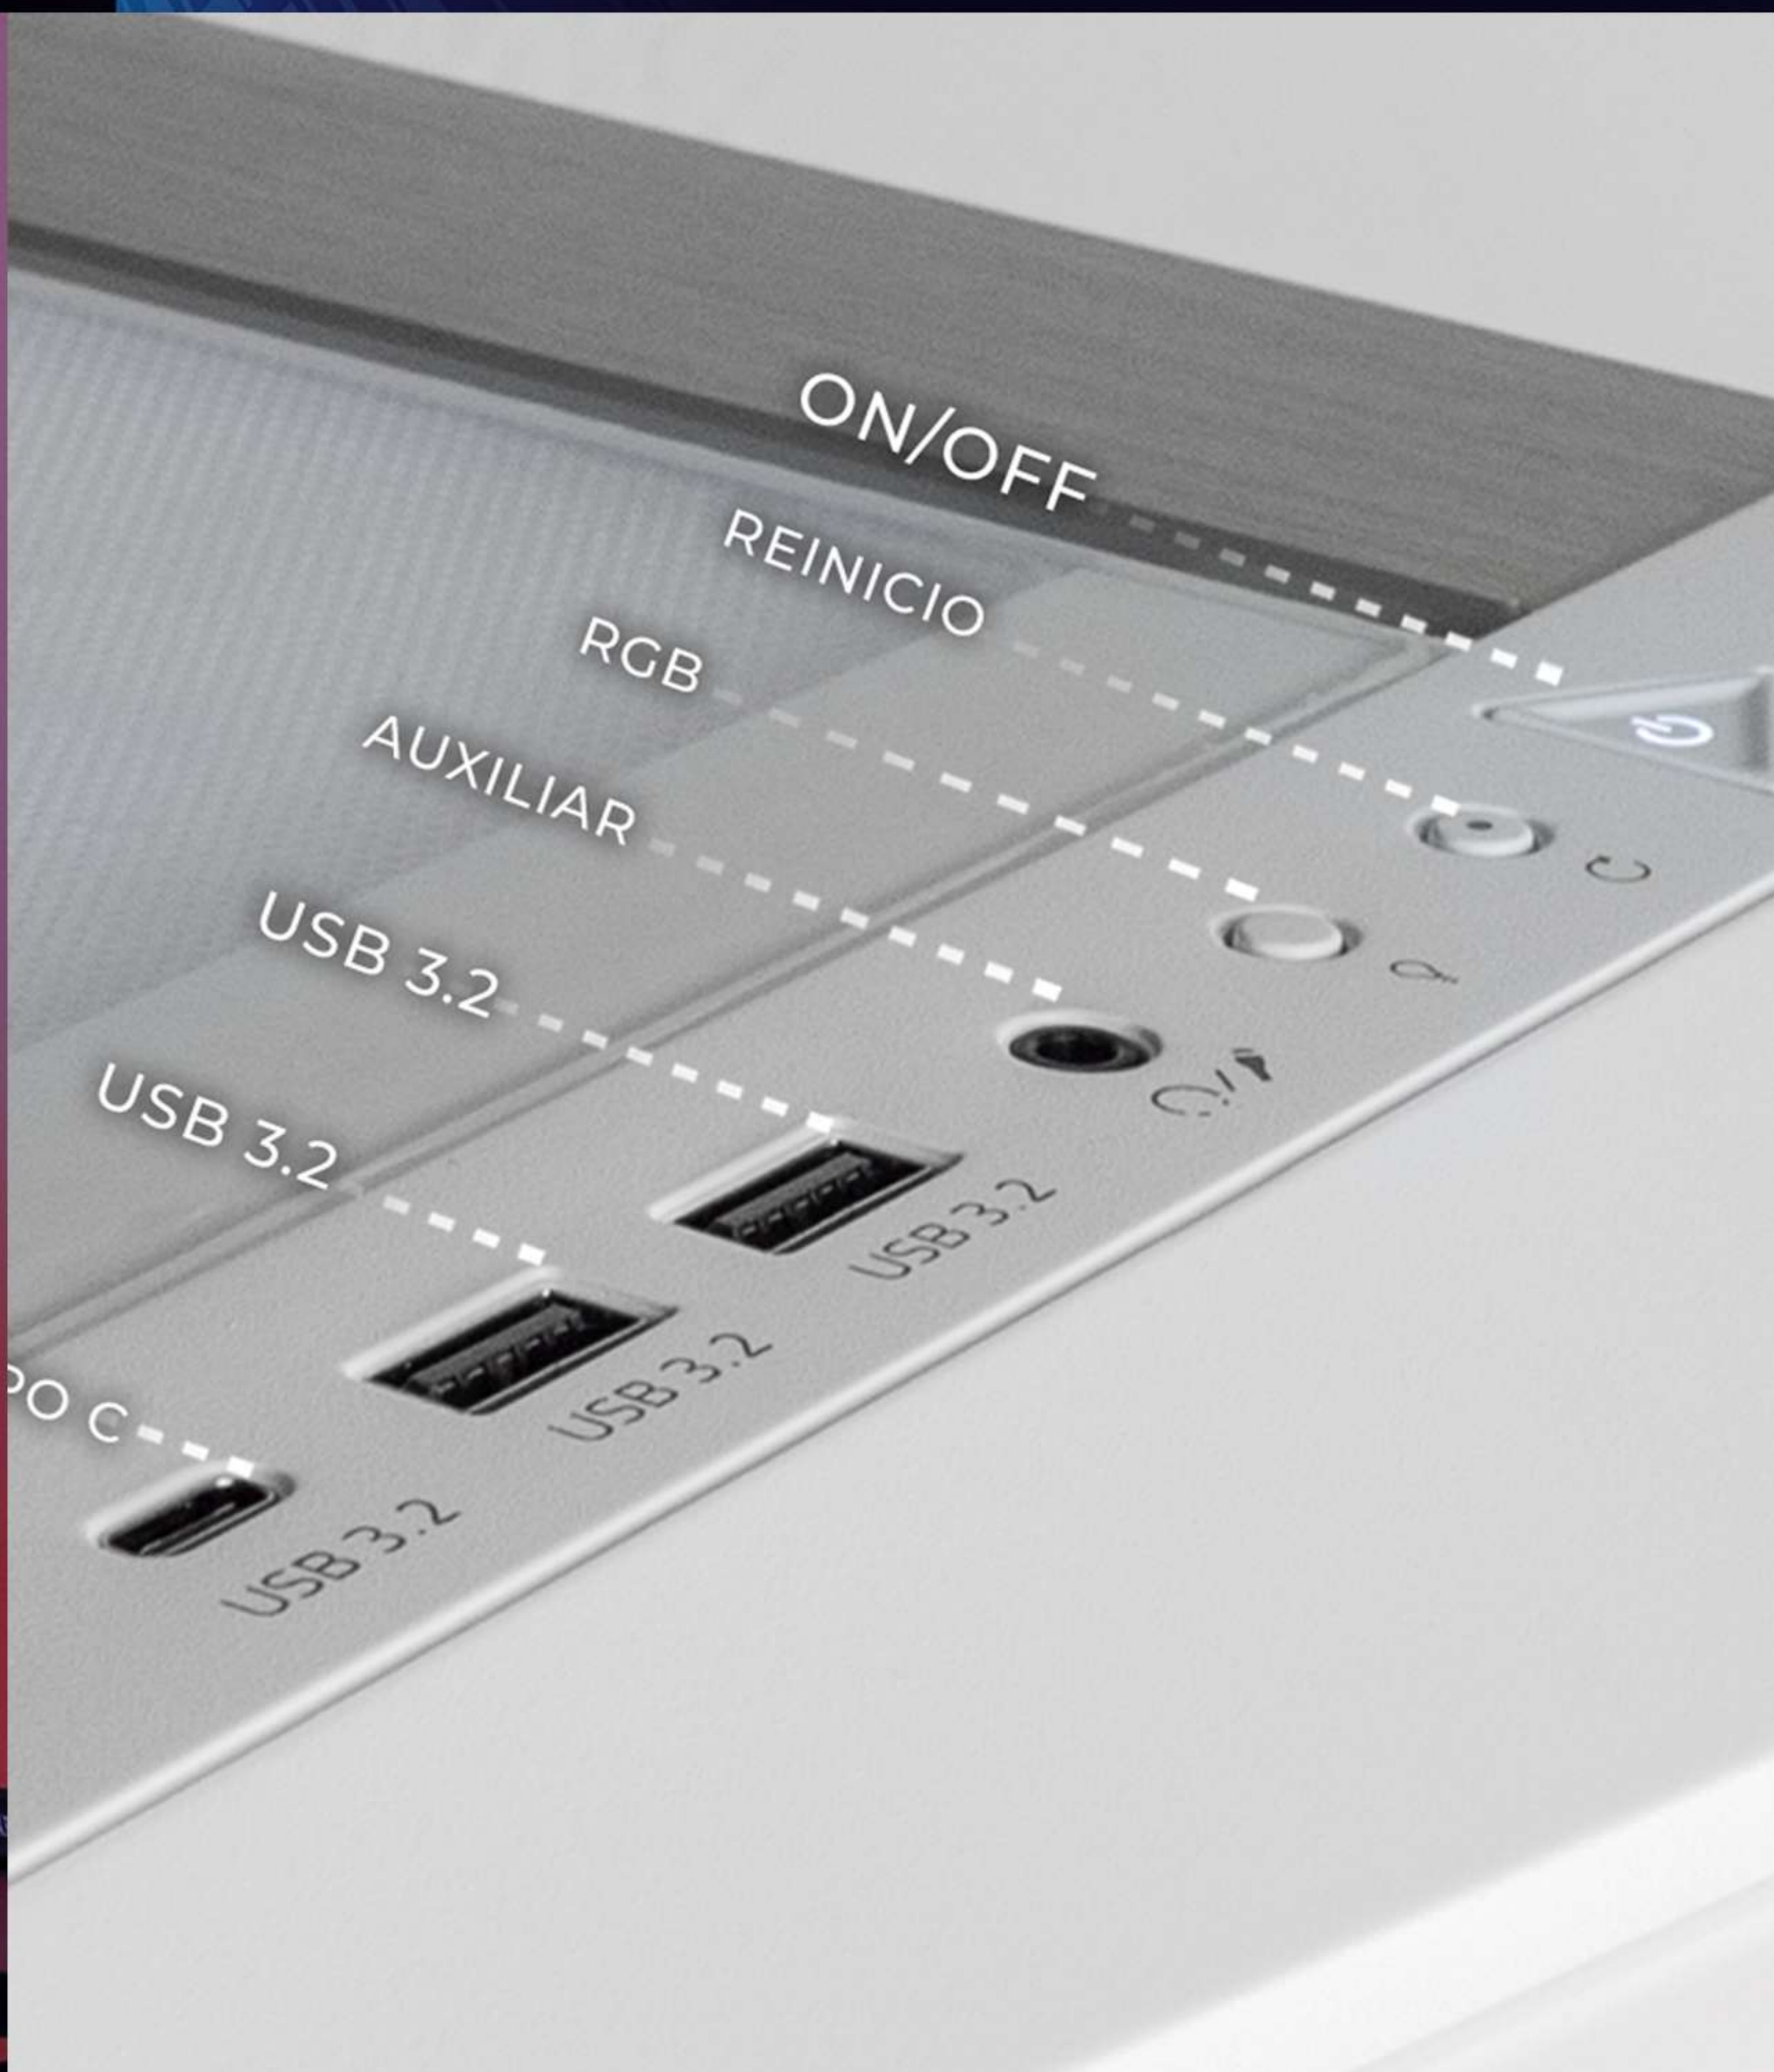

TÉCNICOS ESPECIALIZADOS

SIN GASTOS DE ENVÍO

REPLAZO DE PIEZAS

SOPORTE TÉCNICO PERPETUO