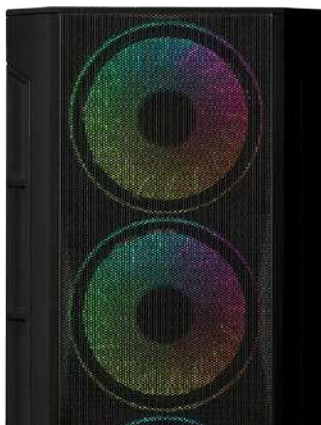

RYOMA X10-01

Gabinete	Haizen Negro
CPU	Core i5 - 10400F
Tarjeta Madre	H510
Memoria	16GB - DDR4 3200 MHz
Fuente de Poder	600W
Almacenamiento 1	120GB - NVMe Gen.3
Almacenamiento 2	2TB 3.5" HDD

¡Únete al juego!

Yeyian RONIN
PC COLLECTION

Características

La nueva PC para juegos Yeyian Ryoma X10-01 es una opción óptima de la colección PC Ronin de Yeyian. Está diseñada específicamente para sobresalir en funcionalidad, modularidad y rendimiento térmico. Construido con componentes estándar, este sistema está equipado con Intel Core i5.

Provee un óptimo rendimiento sin sacrificar funcionalidad. La computadora gamer Ryoma X10-01 ofrece una dimensión completamente nueva al mundo de los Samurais.

Precisión y rendimiento óptimos

La computadora gamer Ryoma X10-01 proporciona una experiencia única para los juegos mas populares de hoy.

Rendimiento a todo nivel

Optimizado con 16GB de memoria RAM DDR4 3200 HMz, fuente de alimentación de 600W y 120GB NVMe Gen 3, la computadora Ryoma X10-01 ofrece alto rendimiento para todos aquellos jugadores entusiastas.