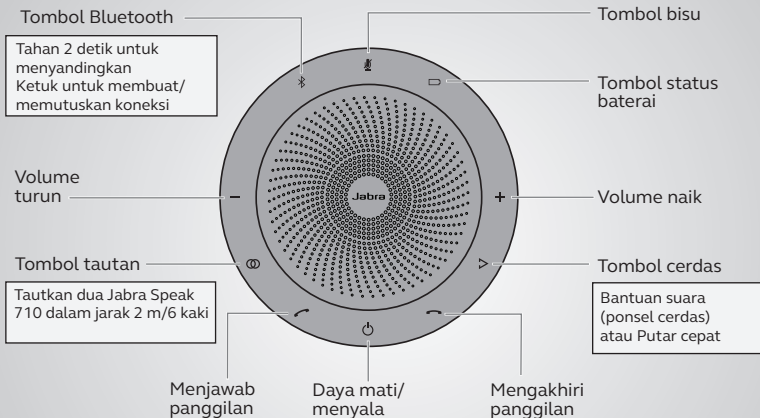

Tempat untuk meletak

Meja

Bilik mesyuarat kecil

Semasa duduk di depan Jabra Speak 710 gunakan sangga untuk mengarahkan audio dengan lebih baik.

Bilik mesyuarat besar

Media stereo

Ketik  untuk menyambung dua Jabra Speak 710 dalam 2m/6 kabl.

연결하는 방법

Bluetooth 또는 USB 동글 사용

Jabra Speak 710의 최대 통화 시간은 15시간입니다.
USB 케이블로 충전하는 데에는 약 3 시간이 걸립니다.

사용 방법

Jabra Direct 소프트웨어를 사용하여 Jabra Speak 710를 사용자 정의합니다. jabra.com/direct에서 무료 다운로드하기

배치

데스크

작은 회의실

Jabra Speak 710 앞에 앉을 때는 스탠드를 사용하여 오디오 방향을 적합하게 맞출 수 있습니다.

큰 회의실

스테레오 미디어

탭하여  두 Jabra Speak 710를
2m/6ft 범위 내에서 연결합니다.

Cara membuat koneksi

menggunakan dongle Bluetooth atau USB

Jabra Speak 710 tahan hingga 15 jam durasi bicara. Diperlukan sekitar 3 jam untuk mengisi baterai menggunakan kabel USB.

Cara penggunaan

Personalisasikan Jabra Speak 710 Anda menggunakan perangkat lunak Jabra Direct. Unduh secara gratis dari jabra.com/direct

Di mana menempatkan

Meja

Ruang rapat kecil

Saat duduk di depan Jabra Speak 710 gunakan penahan untuk mengarahkan audio secara lebih baik.