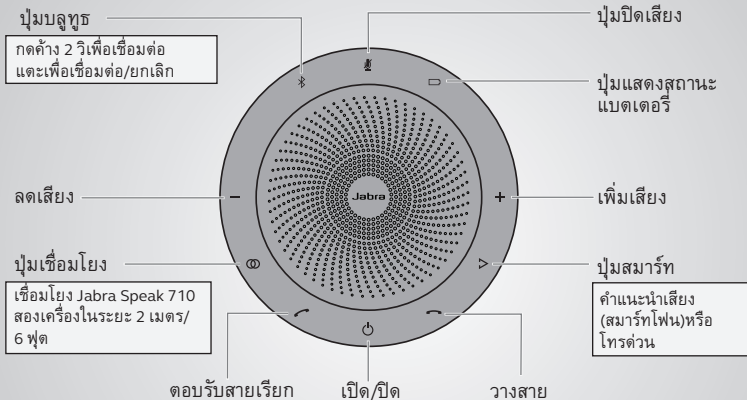

大會議室

立體聲媒體

輕按  可連結兩台相距 2 公尺/6 英尺以內的 Jabra Speak 710。

接続方法

Bluetooth または USB ドングルを使用する

Jabra Speak 710 の連続通話時間は、最大 15 時間です。
USB ケーブルを使用する充電には約 3 時間かかります。

使用方法

Jabra Direct ソフトウェアを使用して Jabra Speak 710 を
カスタマイズ jabra.com/direct から無料でダウンロード

使用場所

デスク

小さな会議室

Jabra Speak 710 の前に座る場合
スタンドを使用すると音声の伝達が向上します。

大きな会議室

ステレオメディア

⊙タップして2mの範囲内にある2台の
Jabra Speak 710を接続。

วิธีเชื่อมต่อ

โดยใช้บลูทูธหรือ USB

Jabra Speak 710 สามารถใช้สนทนาได้นานถึง 15 ชั่วโมง
จะใช้เวลาประมาณ 3 ชั่วโมงในการชาร์จแบตเตอรี่ผ่านสาย USB

วิธีใช้

ภาษาไทย

ปรับแต่งการตั้งค่า Jabra Speak 710 ของคุณโดยใช้ซอฟต์แวร์ Jabra Direct ดาวน์โหลดฟรีได้ที่ jabra.com/direct

ตำแหน่งสำหรับใช้งาน

โต๊ะ

ห้องประชุมขนาดเล็ก

เมื่อนั่งด้านหน้าของ Jabra Speak 710
ใช้ขาตั้งเพื่อให้ได้ยินเสียงชัดเจนยิ่งขึ้น

ห้องประชุมขนาดใหญ่

สื่อสเตอร์ไอ

แตะ  เพื่อเชื่อมโยง Jabra Speak 710
สองเครื่อง ในระยะ 2 เมตร/6 ฟุต