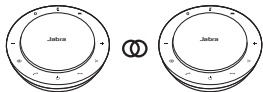

Grande sala de reunião

Mídia estéreo

Toque em  para vincular dois Jabra Speak 710 dentro de 2 m/6 pés.

如何连接

使用蓝牙或 USB 适配器

Jabra Speak 710 可持续通话长达 15 小时。
使用 USB 线缆充电约需 3 小时

如何使用

使用 Jabra Direct 软件个性化您的 Jabra Speak 710
从 jabra.com/direct 免费下载

放在哪里

桌面

小型会议室

坐在 Jabra Speak 710 的前方时，
使用支架以便更好地控制音频的方向

大型会议室

立体声媒体

轻按以链接 2 米/6 英尺范围的两台 Jabra Speak 710

如何連接