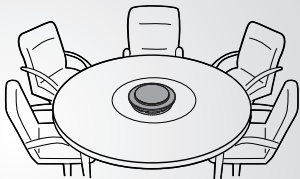

Comment l'utiliser

FRANÇAIS

Personnaliser votre Jabra Speak 710 en utilisant le logiciel Jabra Direct. Télécharger gratuitement sur jabra.com/direct

Où le placer

Bureau

Petite salle de réunion

Une fois assis en face du Jabra Speak 710
utiliser le support pour mieux diriger le son.

Grande salle de réunion

Support stéréo

Appuyer sur  pour relier les deux Jabra Speak 710 dans un rayon de 2 m/6 pi.

Cómo conectarlo

con Bluetooth o llave electrónica USB

Jabra Speak 710 ofrece hasta 15 horas de conversación.
Lleva aproximadamente 3 horas cargar con el cable USB.