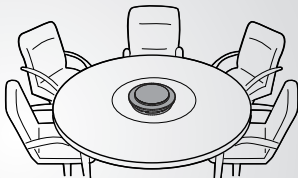

ตำแหน่งสำหรับใช้งาน

โต๊ะ

ห้องประชุมขนาดเล็ก

เมื่อนั่งด้านหน้าของ Jabra Speak 710
ใช้ขาตั้งเพื่อให้ได้ยินเสียงชัดเจนยิ่งขึ้น

ห้องประชุมขนาดใหญ่

สื่อสเตอร์ไอ

แตะ  เพื่อเชื่อมโยง Jabra Speak 710
สองเครื่อง ในระยะ 2 เมตร/6 ฟุต

Cara untuk menyambung menggunakan Bluetooth atau anak kunci USB

Jabra Speak 710 tahan sehingga 15 jam masa bercakap. Ia mengambil kira-kira 3 jam untuk mengecas menggunakan kabel USB.

Cara menggunakan

Peribadikan Jabra Speak 710 anda menggunakan perisian Jabra Direct. Muat turun secara percuma di jabra.com/direct

Tempat untuk meletak

Meja

Bilik mesyuarat kecil

Semasa duduk di depan Jabra Speak 710 gunakan sangga untuk mengarahkan audio dengan lebih baik.

Bilik mesyuarat besar

Media stereo

Ketik  untuk menyambung dua Jabra Speak 710 dalam 2m/6 kabl.