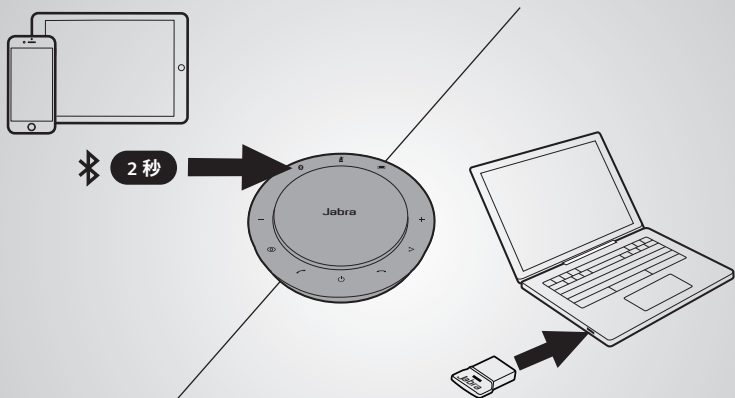

使用藍牙或 USB 接收器

Jabra Speak 710 提供長達 15 小時的通話時間。
用 USB 線充電約需 3 小時。

如何使用

利用 Jabra Direct 軟體可對 Jabra Speak 710 進行個人化設定。
請至 jabra.com/direct 免費下載。

擺設位置

辦公桌

小會議室

若坐在 Jabra Speak 710 正前方，
使用腳架可讓聲音對得更準。

大會議室

立體聲媒體

輕按  可連結兩台相距 2 公尺/6 英尺以內的 Jabra Speak 710。

接続方法

Bluetooth または USB ドングルを使用する

Jabra Speak 710 の連続通話時間は、最大 15 時間です。
USB ケーブルを使用する充電には約 3 時間かかります。

使用方法

Jabra Direct ソフトウェアを使用して Jabra Speak 710 を
カスタマイズ jabra.com/direct から無料でダウンロード

使用場所

デスク

小さな会議室

Jabra Speak 710 の前に座る場合
スタンドを使用すると音声の伝達が向上します。

大きな会議室

ステレオメディア

⊙タップして2mの範囲内にある2台の
Jabra Speak 710を接続。

วิธีเชื่อมต่อ