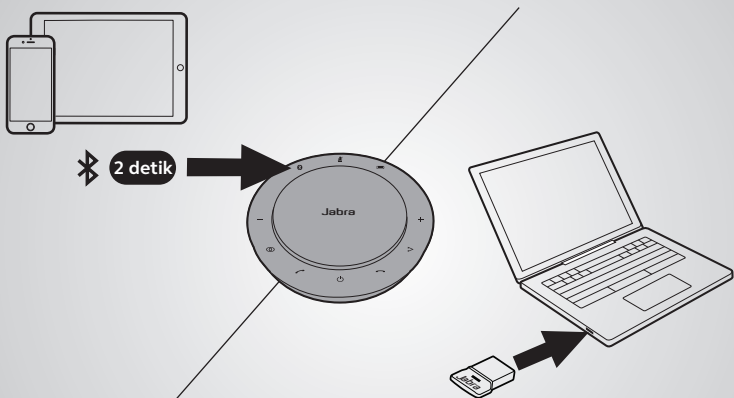

Jabra Speak 710 앞에 앉을 때는 스탠드를 사용하여 오디오 방향을 적합하게 맞출 수 있습니다.

큰 회의실

스테레오 미디어

탭하여  두 Jabra Speak 710를
2m/6ft 범위 내에서 연결합니다.

Cara membuat koneksi

menggunakan dongle Bluetooth atau USB

Jabra Speak 710 tahan hingga 15 jam durasi bicara. Diperlukan sekitar 3 jam untuk mengisi baterai menggunakan kabel USB.