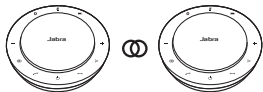

Large meeting room

Stereo media

Tap  to link two Jabra Speak 710 within 2m/6ft.

Comment le connecter

avec Bluetooth ou une clé USB

Avec le Jabra Speak 710, plus de 15 heures d'autonomie de conversation.
Un chargement complet avec câble USB prend environ 3 heures.