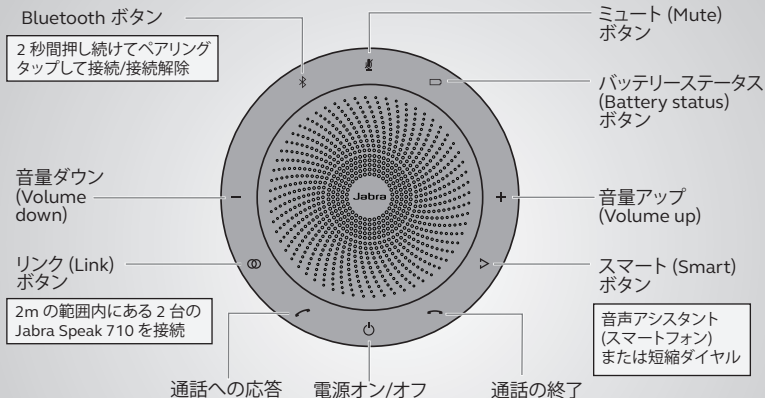

使用藍牙或 USB 接收器

Jabra Speak 710 提供長達 15 小時的通話時間。
用 USB 線充電約需 3 小時。

如何使用

利用 Jabra Direct 軟體可對 Jabra Speak 710 進行個人化設定。
請至 jabra.com/direct 免費下載。

擺設位置

辦公桌

小會議室

若坐在 Jabra Speak 710 正前方，
使用腳架可讓聲音對得更準。

大會議室

立體聲媒體

輕按  可連結兩台相距 2 公尺/6 英尺以內的 Jabra Speak 710。

接続方法

Bluetooth または USB ドングルを使用する

Jabra Speak 710 の連続通話時間は、最大 15 時間です。
USB ケーブルを使用する充電には約 3 時間かかります。

使用方法

Jabra Direct ソフトウェアを使用して Jabra Speak 710 を
カスタマイズ jabra.com/direct から無料でダウンロード

使用場所

デスク

小さな会議室

Jabra Speak 710 の前に座る場合
スタンドを使用すると音声の伝達が向上します。

大きな会議室

ステレオメディア

⊙タップして2mの範囲内にある2台の
Jabra Speak 710を接続。

วิธีเชื่อมต่อ

โดยใช้บลูทูธหรือ USB

Jabra Speak 710 สามารถใช้สนทนาได้นานถึง 15 ชั่วโมง
จะใช้เวลาประมาณ 3 ชั่วโมงในการชาร์จแบตเตอรี่ผ่านสาย USB

วิธีใช้

ภาษาไทย

ปรับแต่งการตั้งค่า Jabra Speak 710 ของคุณโดยใช้ซอฟต์แวร์ Jabra Direct ดาวน์โหลดฟรีได้ที่ jabra.com/direct