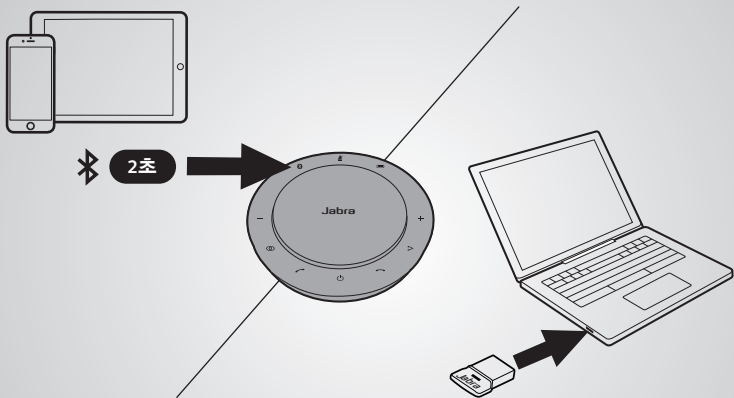

Tempat untuk meletak

Meja

Bilik mesyuarat kecil

Semasa duduk di depan Jabra Speak 710 gunakan sangga untuk mengarahkan audio dengan lebih baik.

Bilik mesyuarat besar

Media stereo

Ketik  untuk menyambung dua Jabra Speak 710 dalam 2m/6 kabl.

연결하는 방법

Bluetooth 또는 USB 동글 사용

Jabra Speak 710의 최대 통화 시간은 15시간입니다.
USB 케이블로 충전하는 데에는 약 3 시간이 걸립니다.

사용 방법

Jabra Direct 소프트웨어를 사용하여 Jabra Speak 710를 사용자 정의합니다. jabra.com/direct에서 무료 다운로드하기

배치

데스크

작은 회의실