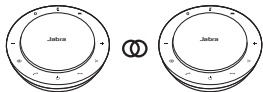

ตำแหน่งสำหรับใช้งาน

โต๊ะ

ห้องประชุมขนาดเล็ก

เมื่อนั่งด้านหน้าของ Jabra Speak 710
ใช้ขาตั้งเพื่อให้ได้ยินเสียงชัดเจนยิ่งขึ้น

ห้องประชุมขนาดใหญ่

สื่อสเตอร์ไอ

แตะ  เพื่อเชื่อมโยง Jabra Speak 710
สองเครื่อง ในระยะ 2 เมตร/6 ฟุต