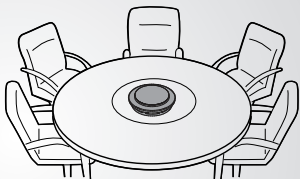

使用藍牙或 USB 接收器

Jabra Speak 710 提供長達 15 小時的通話時間。
用 USB 線充電約需 3 小時。

如何使用

利用 Jabra Direct 軟體可對 Jabra Speak 710 進行個人化設定。
請至 jabra.com/direct 免費下載。

擺設位置

辦公桌

小會議室

若坐在 Jabra Speak 710 正前方，
使用腳架可讓聲音對得更準。

大會議室

立體聲媒體

輕按  可連結兩台相距 2 公尺/6 英尺以內的 Jabra Speak 710。

接続方法

Bluetooth または USB ドングルを使用する

Jabra Speak 710 の連続通話時間は、最大 15 時間です。
USB ケーブルを使用する充電には約 3 時間かかります。

使用方法

Jabra Direct ソフトウェアを使用して Jabra Speak 710 を
カスタマイズ jabra.com/direct から無料でダウンロード

使用場所

デスク

小さな会議室

Jabra Speak 710 の前に座る場合
スタンドを使用すると音声の伝達が向上します。

大きな会議室

ステレオメディア

⊙タップして2mの範囲内にある2台の
Jabra Speak 710を接続。

วิธีเชื่อมต่อ