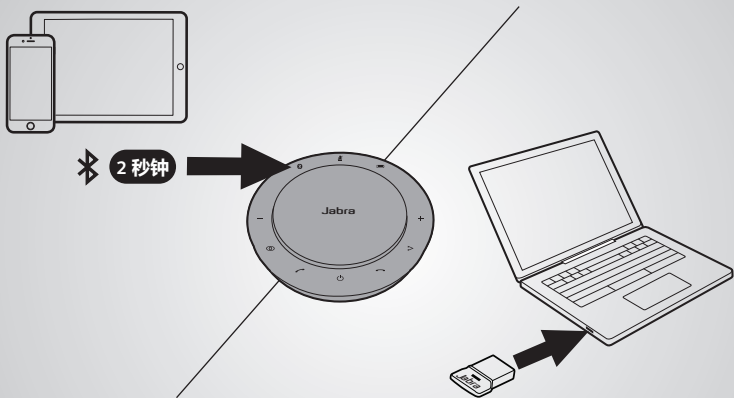

Grande sala de reunião

Mídia estéreo

Toque em  para vincular dois Jabra Speak 710 dentro de 2 m/6 pés.

如何连接

使用蓝牙或 USB 适配器

Jabra Speak 710 可持续通话长达 15 小时。
使用 USB 线缆充电约需 3 小时

如何使用

使用 Jabra Direct 软件个性化您的 Jabra Speak 710
从 jabra.com/direct 免费下载

放在哪里

桌面

小型会议室

坐在 Jabra Speak 710 的前方时，
使用支架以便更好地控制音频的方向

大型会议室

立体声媒体

轻按以链接 2 米/6 英尺范围的两台 Jabra Speak 710

如何連接