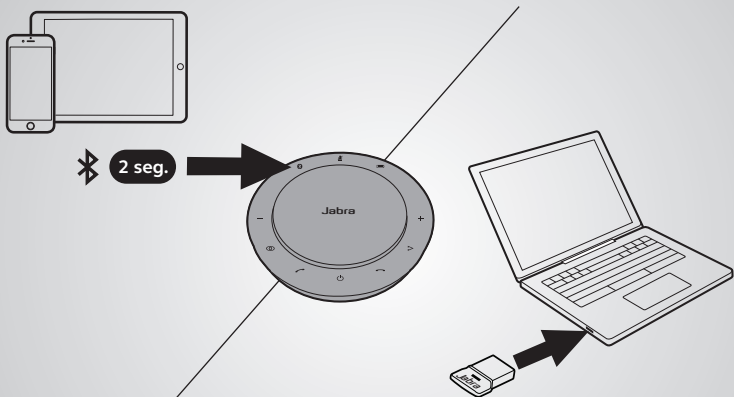

Sala de juntas grande

Sistemas estereofónicos

Pulse  para enlazar dos Jabra Speak 710
A menos de 2m/6 pies.

Como conectar-se

usando Bluetooth ou dongle USB

O Jabra Speak 710 dura até 15 horas para tempo de fala.
Leva aproximadamente 3 horas para carregar com cabo USB.

Grande sala de reunião

Mídia estéreo

Toque em  para vincular dois Jabra Speak 710 dentro de 2 m/6 pés.

如何连接

使用蓝牙或 USB 适配器

Jabra Speak 710 可持续通话长达 15 小时。
使用 USB 线缆充电约需 3 小时

如何使用

使用 Jabra Direct 软件个性化您的 Jabra Speak 710
从 jabra.com/direct 免费下载