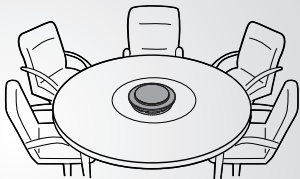

使用場所

デスク

小さな会議室

Jabra Speak 710 の前に座る場合
スタンドを使用すると音声の伝達が向上します。

大きな会議室

ステレオメディア

⊙タップして2mの範囲内にある2台の
Jabra Speak 710を接続。

วิธีเชื่อมต่อ

โดยใช้บลูทูธหรือ USB

Jabra Speak 710 สามารถใช้สนทนาได้นานถึง 15 ชั่วโมง
จะใช้เวลาประมาณ 3 ชั่วโมงในการชาร์จแบตเตอรี่ผ่านสาย USB

วิธีใช้

ภาษาไทย

ปรับแต่งการตั้งค่า Jabra Speak 710 ของคุณโดยใช้ซอฟต์แวร์ Jabra Direct ดาวน์โหลดฟรีได้ที่ jabra.com/direct

ตำแหน่งสำหรับใช้งาน

โต๊ะ

ห้องประชุมขนาดเล็ก

เมื่อนั่งด้านหน้าของ Jabra Speak 710
ใช้ขาตั้งเพื่อให้ได้ยินเสียงชัดเจนยิ่งขึ้น

ห้องประชุมขนาดใหญ่

สื่อสเตอร์ไอ

แตะ  เพื่อเชื่อมโยง Jabra Speak 710
สองเครื่อง ในระยะ 2 เมตร/6 ฟุต