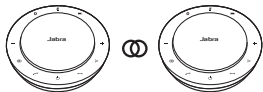

Sala de juntas grande

Sistemas estereofónicos

Pulse  para enlazar dos Jabra Speak 710
A menos de 2m/6 pies.

Como conectar-se

usando Bluetooth ou dongle USB

O Jabra Speak 710 dura até 15 horas para tempo de fala.
Leva aproximadamente 3 horas para carregar com cabo USB.