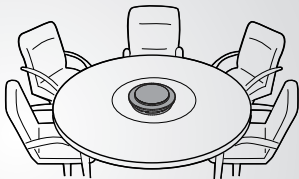

Grande salle de réunion

Support stéréo

Appuyer sur  pour relier les deux Jabra Speak 710 dans un rayon de 2 m/6 pi.

Cómo conectarlo

con Bluetooth o llave electrónica USB

Jabra Speak 710 ofrece hasta 15 horas de conversación.
Lleva aproximadamente 3 horas cargar con el cable USB.

Cómo utilizarlo

Personalice su Jabra Speak 710 con el software Jabra Direct.
 Descárguelo gratis en jabra.com/direct

Dónde colocarlo

Escritorio

Sala de juntas pequeña

Cuando se sienta frente al Jabra Speak 710 use la base para dirigir mejor el audio.

Sala de juntas grande

Sistemas estereofónicos

Pulse  para enlazar dos Jabra Speak 710
A menos de 2m/6 pies.

Como conectar-se

usando Bluetooth ou dongle USB

O Jabra Speak 710 dura até 15 horas para tempo de fala.
Leva aproximadamente 3 horas para carregar com cabo USB.