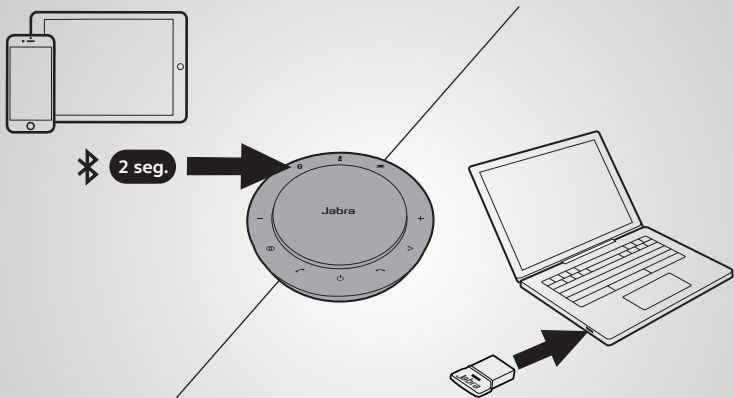

Grande salle de réunion

Support stéréo

Appuyer sur  pour relier les deux Jabra Speak 710 dans un rayon de 2 m/6 pi.

Cómo conectarlo

con Bluetooth o llave electrónica USB

Jabra Speak 710 ofrece hasta 15 horas de conversación.
Lleva aproximadamente 3 horas cargar con el cable USB.