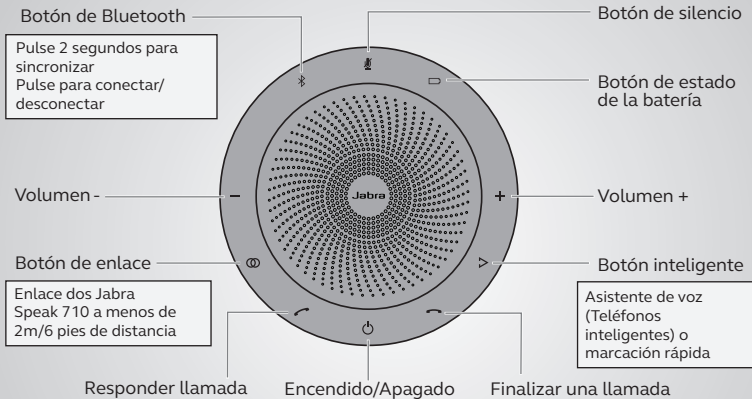

Cómo utilizarlo

Personalice su Jabra Speak 710 con el software Jabra Direct.
Descárguelo gratis en jabra.com/direct