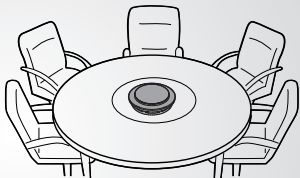

Cara penggunaan

Personalisasikan Jabra Speak 710 Anda menggunakan perangkat lunak Jabra Direct. Unduh secara gratis dari jabra.com/direct

Di mana menempatkan

Meja

Ruang rapat kecil

Saat duduk di depan Jabra Speak 710 gunakan penahan untuk mengarahkan audio secara lebih baik.

Ruang rapat besar

Media stereo

Ketuk  untuk menautkan dua Jabra Speak 710 dalam jarak 2 m/6 kaki.

本产品符合中国[电器电子产品有害物质限制使用管理办法]-简称中国ROHS, 本产品及其包装材料可能包含有害物质的名称和含量, 如下所示:

部件名称	有害物质					
	铅 (Pb)	汞 (Hg)	镉 (Cd)	六价铬 (Cr (VI))	多溴联苯 (PBB)	多溴二苯醚 (PBDE)
电子元器件	X	O	O	O	O	O
连接器	X	O	O	O	O	O
麦克风	X	O	O	O	O	O
交流电源插头 (若提供了交流充电器)	X	O	O	O	O	O