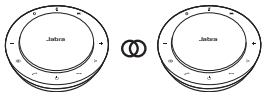

Tempat untuk meletak

Meja

Bilik mesyuarat kecil

Semasa duduk di depan Jabra Speak 710 gunakan sangga untuk mengarahkan audio dengan lebih baik.

Bilik mesyuarat besar

Media stereo

Ketik  untuk menyambung dua Jabra Speak 710 dalam 2m/6 kabl.

연결하는 방법

Bluetooth 또는 USB 동글 사용

Jabra Speak 710의 최대 통화 시간은 15시간입니다.
USB 케이블로 충전하는 데에는 약 3 시간이 걸립니다.

사용 방법

Jabra Direct 소프트웨어를 사용하여 Jabra Speak 710를 사용자 정의합니다. jabra.com/direct에서 무료 다운로드하기

배치

데스크

작은 회의실

Jabra Speak 710 앞에 앉을 때는 스탠드를 사용하여 오디오 방향을 적합하게 맞출 수 있습니다.

큰 회의실

스테레오 미디어

탭하여  두 Jabra Speak 710를
2m/6ft 범위 내에서 연결합니다.

Cara membuat koneksi

menggunakan dongle Bluetooth atau USB

Jabra Speak 710 tahan hingga 15 jam durasi bicara. Diperlukan sekitar 3 jam untuk mengisi baterai menggunakan kabel USB.