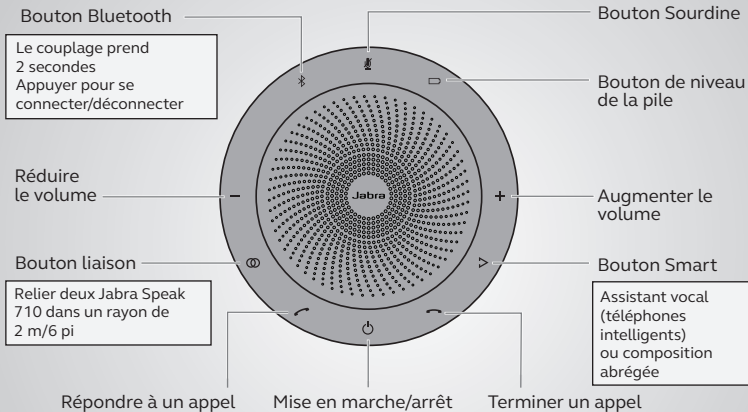

Comment l'utiliser

FRANÇAIS

Personnaliser votre Jabra Speak 710 en utilisant le logiciel Jabra Direct. Télécharger gratuitement sur jabra.com/direct