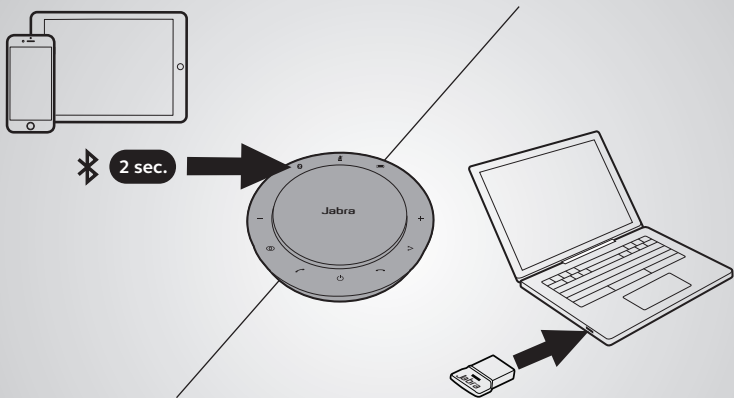

Large meeting room

Stereo media

Tap  to link two Jabra Speak 710 within 2m/6ft.

Comment le connecter

avec Bluetooth ou une clé USB

Avec le Jabra Speak 710, plus de 15 heures d'autonomie de conversation.
Un chargement complet avec câble USB prend environ 3 heures.

Grande salle de réunion

Support stéréo

Appuyer sur  pour relier les deux Jabra Speak 710 dans un rayon de 2 m/6 pi.

Cómo conectarlo

con Bluetooth o llave electrónica USB

Jabra Speak 710 ofrece hasta 15 horas de conversación.
Lleva aproximadamente 3 horas cargar con el cable USB.