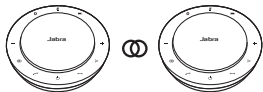

Cara penggunaan

Personalisasikan Jabra Speak 710 Anda menggunakan perangkat lunak Jabra Direct. Unduh secara gratis dari jabra.com/direct

Di mana menempatkan

Meja

Ruang rapat kecil

Saat duduk di depan Jabra Speak 710 gunakan penahan untuk mengarahkan audio secara lebih baik.

Ruang rapat besar

Media stereo

Ketuk  untuk menautkan dua Jabra Speak 710 dalam jarak 2 m/6 kaki.

本产品符合中国[电器电子产品有害物质限制使用管理办法]-简称中国ROHS, 本产品及其包装材料可能包含有害物质的名称和含量, 如下所示:

部件名称	有害物质					
	铅 (Pb)	汞 (Hg)	镉 (Cd)	六价铬 (Cr (VI))	多溴联苯 (PBB)	多溴二苯醚 (PBDE)
电子元器件	X	O	O	O	O	O
连接器	X	O	O	O	O	O
麦克风	X	O	O	O	O	O
交流电源插头 (若提供了交流充电器)	X	O	O	O	O	O