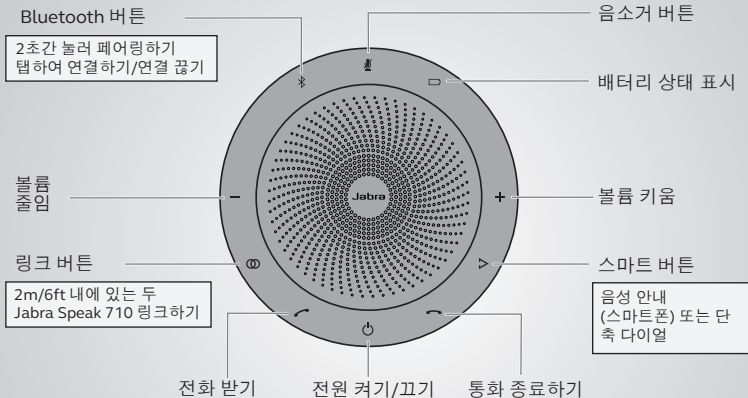

Cara untuk menyambung menggunakan Bluetooth atau anak kunci USB

Jabra Speak 710 tahan sehingga 15 jam masa bercakap. Ia mengambil kira-kira 3 jam untuk mengecas menggunakan kabel USB.

Cara menggunakan

Peribadikan Jabra Speak 710 anda menggunakan perisian Jabra Direct. Muat turun secara percuma di jabra.com/direct

Tempat untuk meletak

Meja

Bilik mesyuarat kecil

Semasa duduk di depan Jabra Speak 710 gunakan sangga untuk mengarahkan audio dengan lebih baik.

Bilik mesyuarat besar

Media stereo

Ketik  untuk menyambung dua Jabra Speak 710 dalam 2m/6 kabl.

연결하는 방법

Bluetooth 또는 USB 동글 사용

Jabra Speak 710의 최대 통화 시간은 15시간입니다.
USB 케이블로 충전하는 데에는 약 3 시간이 걸립니다.

사용 방법

Jabra Direct 소프트웨어를 사용하여 Jabra Speak 710를 사용자 정의합니다. jabra.com/direct에서 무료 다운로드하기

배치

데스크

작은 회의실

Jabra Speak 710 앞에 앉을 때는 스탠드를 사용하여 오디오 방향을 적합하게 맞출 수 있습니다.

큰 회의실

스테레오 미디어

탭하여  두 Jabra Speak 710를
2m/6ft 범위 내에서 연결합니다.

Cara membuat koneksi

menggunakan dongle Bluetooth atau USB

Jabra Speak 710 tahan hingga 15 jam durasi bicara. Diperlukan sekitar 3 jam untuk mengisi baterai menggunakan kabel USB.