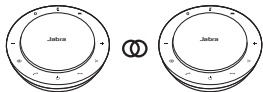

Grande salle de réunion

Support stéréo

Appuyer sur  pour relier les deux Jabra Speak 710 dans un rayon de 2 m/6 pi.

Cómo conectarlo

con Bluetooth o llave electrónica USB

Jabra Speak 710 ofrece hasta 15 horas de conversación.
Lleva aproximadamente 3 horas cargar con el cable USB.