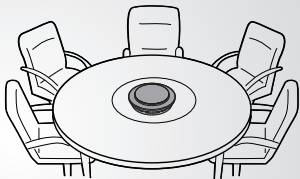

Grande sala de reunião

Mídia estéreo

Toque em  para vincular dois Jabra Speak 710 dentro de 2 m/6 pés.

如何连接

使用蓝牙或 USB 适配器

Jabra Speak 710 可持续通话长达 15 小时。
使用 USB 线缆充电约需 3 小时

如何使用

使用 Jabra Direct 软件个性化您的 Jabra Speak 710
从 jabra.com/direct 免费下载

放在哪里

桌面

小型会议室

坐在 Jabra Speak 710 的前方时，
使用支架以便更好地控制音频的方向

大型会议室

立体声媒体

轻按以链接 2 米/6 英尺范围的两台 Jabra Speak 710

如何連接

使用藍牙或 USB 接收器

Jabra Speak 710 提供長達 15 小時的通話時間。
用 USB 線充電約需 3 小時。

如何使用

利用 Jabra Direct 軟體可對 Jabra Speak 710 進行個人化設定。
請至 jabra.com/direct 免費下載。

擺設位置

辦公桌

小會議室

若坐在 Jabra Speak 710 正前方，
使用腳架可讓聲音對得更準。