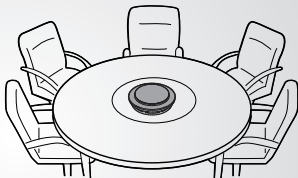

Como usar

Personalize o seu Jabra Speak 710 usando o software Jabra Direct. Baixe gratuitamente em jabra.com/direct

Onde posicionar

Mesa

Pequena sala de reunião

Ao se sentar em frente ao Jabra Speak 710 use o suporte para direcionar melhor o áudio.

Grande sala de reunião

Mídia estéreo

Toque em  para vincular dois Jabra Speak 710 dentro de 2 m/6 pés.

如何连接

使用蓝牙或 USB 适配器

Jabra Speak 710 可持续通话长达 15 小时。
使用 USB 线缆充电约需 3 小时

如何使用

使用 Jabra Direct 软件个性化您的 Jabra Speak 710
从 jabra.com/direct 免费下载

放在哪里

桌面

小型会议室

坐在 Jabra Speak 710 的前方时，
使用支架以便更好地控制音频的方向

大型会议室

立体声媒体

轻按以链接 2 米/6 英尺范围的两台 Jabra Speak 710

如何連接