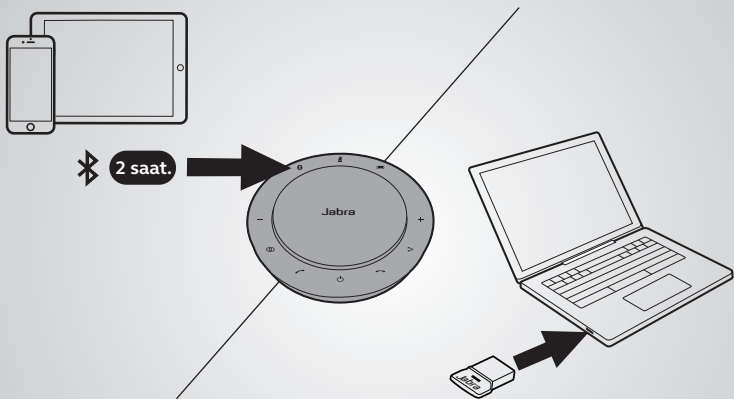

ตำแหน่งสำหรับใช้งาน

โต๊ะ

ห้องประชุมขนาดเล็ก

เมื่อนั่งด้านหน้าของ Jabra Speak 710
ใช้ขาตั้งเพื่อให้ได้ยินเสียงชัดเจนยิ่งขึ้น

ห้องประชุมขนาดใหญ่

สื่อสเตอร์ไอ

แตะ  เพื่อเชื่อมโยง Jabra Speak 710
สองเครื่อง ในระยะ 2 เมตร/6 ฟุต

Cara untuk menyambung menggunakan Bluetooth atau anak kunci USB

Jabra Speak 710 tahan sehingga 15 jam masa bercakap. Ia mengambil kira-kira 3 jam untuk mengecas menggunakan kabel USB.

Cara menggunakan

Peribadikan Jabra Speak 710 anda menggunakan perisian Jabra Direct. Muat turun secara percuma di jabra.com/direct

Tempat untuk meletak

Meja

Bilik mesyuarat kecil

Semasa duduk di depan Jabra Speak 710 gunakan sangga untuk mengarahkan audio dengan lebih baik.

Bilik mesyuarat besar

Media stereo

Ketik  untuk menyambung dua Jabra Speak 710 dalam 2m/6 kabl.