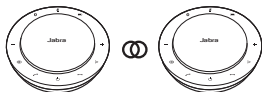

放在哪里

桌面

小型会议室

坐在 Jabra Speak 710 的前方时，
使用支架以便更好地控制音频的方向

大型会议室

立体声媒体

轻按以链接 2 米/6 英尺范围的两台 Jabra Speak 710

如何連接

使用藍牙或 USB 接收器

Jabra Speak 710 提供長達 15 小時的通話時間。
用 USB 線充電約需 3 小時。

如何使用

利用 Jabra Direct 軟體可對 Jabra Speak 710 進行個人化設定。
請至 jabra.com/direct 免費下載。

擺設位置

辦公桌

小會議室

若坐在 Jabra Speak 710 正前方，
使用腳架可讓聲音對得更準。

大會議室

立體聲媒體

輕按  可連結兩台相距 2 公尺/6 英尺以內的 Jabra Speak 710。

接続方法

Bluetooth または USB ドングルを使用する

Jabra Speak 710 の連続通話時間は、最大 15 時間です。
USB ケーブルを使用する充電には約 3 時間かかります。

使用方法

Jabra Direct ソフトウェアを使用して Jabra Speak 710 を
カスタマイズ jabra.com/direct から無料でダウンロード