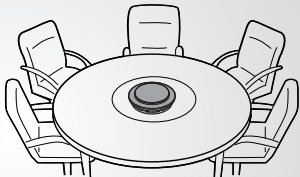

Tempat untuk meletak

Meja

Bilik mesyuarat kecil

Semasa duduk di depan Jabra Speak 710 gunakan sangga untuk mengarahkan audio dengan lebih baik.

Bilik mesyuarat besar

Media stereo

Ketik  untuk menyambung dua Jabra Speak 710 dalam 2m/6 kabl.

연결하는 방법

Bluetooth 또는 USB 동글 사용

Jabra Speak 710의 최대 통화 시간은 15시간입니다.
USB 케이블로 충전하는 데에는 약 3 시간이 걸립니다.

사용 방법

Jabra Direct 소프트웨어를 사용하여 Jabra Speak 710를 사용자 정의합니다. jabra.com/direct에서 무료 다운로드하기

배치

데스크

작은 회의실

Jabra Speak 710 앞에 앉을 때는 스탠드를 사용하여 오디오 방향을 적합하게 맞출 수 있습니다.

큰 회의실

스테레오 미디어

탭하여  두 Jabra Speak 710를
2m/6ft 범위 내에서 연결합니다.

Cara membuat koneksi

menggunakan dongle Bluetooth atau USB

Jabra Speak 710 tahan hingga 15 jam durasi bicara. Diperlukan sekitar 3 jam untuk mengisi baterai menggunakan kabel USB.