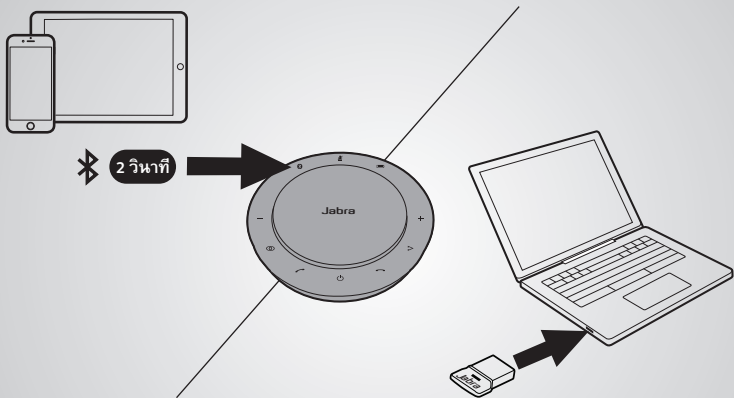

วิธีเชื่อมต่อ

โดยใช้บลูทูธหรือ USB

Jabra Speak 710 สามารถใช้สนทนาได้นานถึง 15 ชั่วโมง
จะใช้เวลาประมาณ 3 ชั่วโมงในการชาร์จแบตเตอรี่ผ่านสาย USB