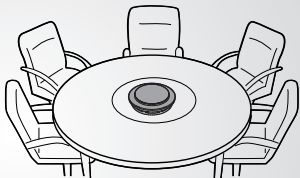

How to use

Personalize your Jabra Speak 710 using the Jabra Direct software.
Download for free at jabra.com/direct

Where to position

Desk

Small meeting room

When sitting in front of the Jabra Speak 710 use the stand to better direct the audio.

Large meeting room

Stereo media

Tap  to link two Jabra Speak 710 within 2m/6ft.

Comment le connecter

avec Bluetooth ou une clé USB

Avec le Jabra Speak 710, plus de 15 heures d'autonomie de conversation.
Un chargement complet avec câble USB prend environ 3 heures.