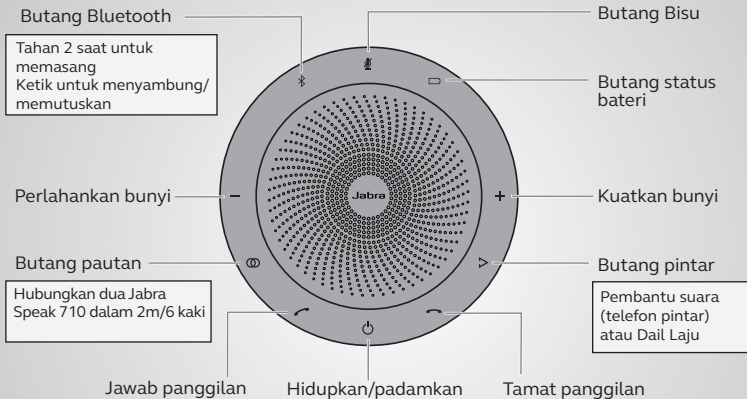

使用場所

デスク

小さな会議室

Jabra Speak 710 の前に座る場合
スタンドを使用すると音声の伝達が向上します。

大きな会議室

ステレオメディア

⊙タップして2mの範囲内にある2台の
Jabra Speak 710を接続。

วิธีเชื่อมต่อ

โดยใช้บลูทูธหรือ USB

Jabra Speak 710 สามารถใช้สนทนาได้นานถึง 15 ชั่วโมง
จะใช้เวลาประมาณ 3 ชั่วโมงในการชาร์จแบตเตอรี่ผ่านสาย USB

วิธีใช้

ภาษาไทย

ปรับแต่งการตั้งค่า Jabra Speak 710 ของคุณโดยใช้ซอฟต์แวร์ Jabra Direct ดาวน์โหลดฟรีได้ที่ jabra.com/direct

ตำแหน่งสำหรับใช้งาน

โต๊ะ

ห้องประชุมขนาดเล็ก

เมื่อนั่งด้านหน้าของ Jabra Speak 710
ใช้ขาตั้งเพื่อให้ได้ยินเสียงชัดเจนยิ่งขึ้น

ห้องประชุมขนาดใหญ่

สื่อสเตอร์ไอ

แตะ  เพื่อเชื่อมโยง Jabra Speak 710
สองเครื่อง ในระยะ 2 เมตร/6 ฟุต

Cara untuk menyambung menggunakan Bluetooth atau anak kunci USB

Jabra Speak 710 tahan sehingga 15 jam masa bercakap. Ia mengambil kira-kira 3 jam untuk mengecas menggunakan kabel USB.

Cara menggunakan

Peribadikan Jabra Speak 710 anda menggunakan perisian Jabra Direct. Muat turun secara percuma di jabra.com/direct