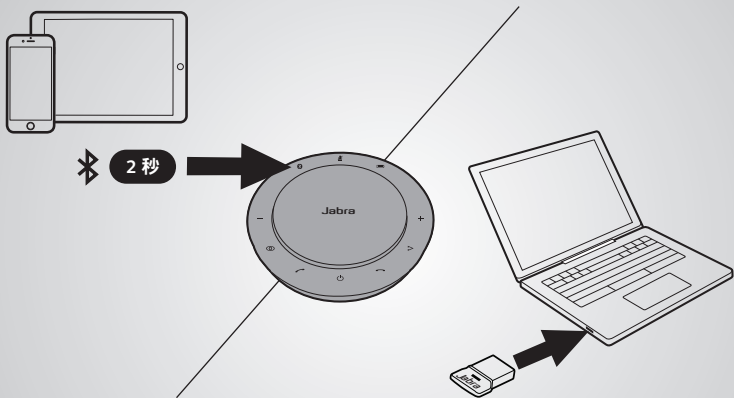

Grande sala de reunião

Mídia estéreo

Toque em  para vincular dois Jabra Speak 710 dentro de 2 m/6 pés.

如何连接

使用蓝牙或 USB 适配器

Jabra Speak 710 可持续通话长达 15 小时。
使用 USB 线缆充电约需 3 小时

如何使用

使用 Jabra Direct 软件个性化您的 Jabra Speak 710
从 jabra.com/direct 免费下载

放在哪里

桌面

小型会议室

坐在 Jabra Speak 710 的前方时，
使用支架以便更好地控制音频的方向

大型会议室

立体声媒体

轻按以链接 2 米/6 英尺范围的两台 Jabra Speak 710

如何連接

使用藍牙或 USB 接收器

Jabra Speak 710 提供長達 15 小時的通話時間。
用 USB 線充電約需 3 小時。

如何使用

利用 Jabra Direct 軟體可對 Jabra Speak 710 進行個人化設定。
請至 jabra.com/direct 免費下載。

擺設位置

辦公桌

小會議室

若坐在 Jabra Speak 710 正前方，
使用腳架可讓聲音對得更準。

大會議室

立體聲媒體

輕按  可連結兩台相距 2 公尺/6 英尺以內的 Jabra Speak 710。

接続方法

Bluetooth または USB ドングルを使用する

Jabra Speak 710 の連続通話時間は、最大 15 時間です。
USB ケーブルを使用する充電には約 3 時間かかります。

使用方法

Jabra Direct ソフトウェアを使用して Jabra Speak 710 を
カスタマイズ jabra.com/direct から無料でダウンロード