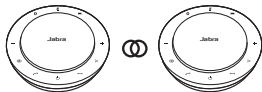

大會議室

立體聲媒體

輕按  可連結兩台相距 2 公尺/6 英尺以內的 Jabra Speak 710。

接続方法

Bluetooth または USB ドングルを使用する

Jabra Speak 710 の連続通話時間は、最大 15 時間です。
USB ケーブルを使用する充電には約 3 時間かかります。

使用方法

Jabra Direct ソフトウェアを使用して Jabra Speak 710 を
カスタマイズ jabra.com/direct から無料でダウンロード

使用場所

デスク

小さな会議室

Jabra Speak 710 の前に座る場合
スタンドを使用すると音声の伝達が向上します。

大きな会議室

ステレオメディア

⊙タップして2mの範囲内にある2台の
Jabra Speak 710を接続。

วิธีเชื่อมต่อ