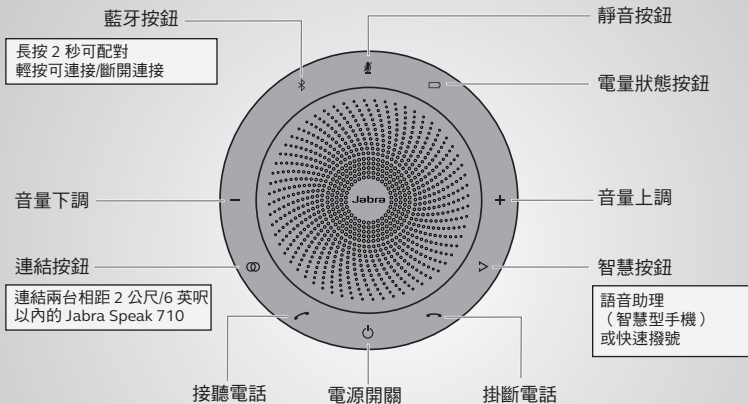

Grande sala de reunião

Mídia estéreo

Toque em  para vincular dois Jabra Speak 710 dentro de 2 m/6 pés.

如何连接

使用蓝牙或 USB 适配器

Jabra Speak 710 可持续通话长达 15 小时。
使用 USB 线缆充电约需 3 小时

如何使用

使用 Jabra Direct 软件个性化您的 Jabra Speak 710
从 jabra.com/direct 免费下载

放在哪里

桌面

小型会议室

坐在 Jabra Speak 710 的前方时，
使用支架以便更好地控制音频的方向

大型会议室

立体声媒体

轻按以链接 2 米/6 英尺范围的两台 Jabra Speak 710

如何連接

使用藍牙或 USB 接收器

Jabra Speak 710 提供長達 15 小時的通話時間。
用 USB 線充電約需 3 小時。

如何使用

利用 Jabra Direct 軟體可對 Jabra Speak 710 進行個人化設定。
請至 jabra.com/direct 免費下載。

擺設位置

辦公桌

小會議室

若坐在 Jabra Speak 710 正前方，
使用腳架可讓聲音對得更準。

大會議室

立體聲媒體

輕按  可連結兩台相距 2 公尺/6 英尺以內的 Jabra Speak 710。

接続方法

Bluetooth または USB ドングルを使用する

Jabra Speak 710 の連続通話時間は、最大 15 時間です。
USB ケーブルを使用する充電には約 3 時間かかります。

使用方法

Jabra Direct ソフトウェアを使用して Jabra Speak 710 を
カスタマイズ jabra.com/direct から無料でダウンロード