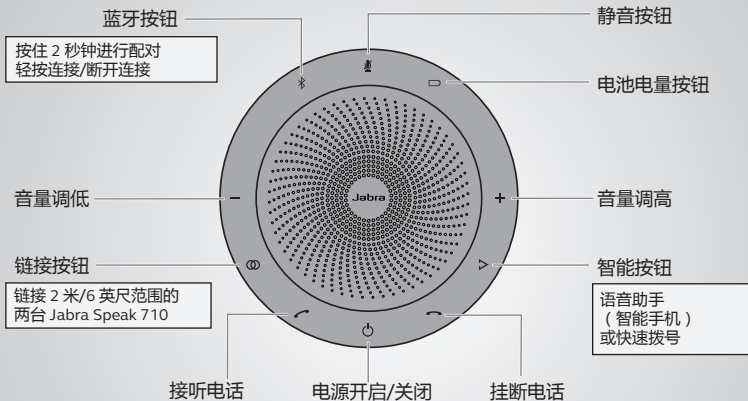

Grande sala de reunião

Mídia estéreo

Toque em  para vincular dois Jabra Speak 710 dentro de 2 m/6 pés.

如何连接

使用蓝牙或 USB 适配器

Jabra Speak 710 可持续通话长达 15 小时。
使用 USB 线缆充电约需 3 小时

如何使用

使用 Jabra Direct 软件个性化您的 Jabra Speak 710
从 jabra.com/direct 免费下载

放在哪里

桌面

小型会议室

坐在 Jabra Speak 710 的前方时，
使用支架以便更好地控制音频的方向

大型会议室

立体声媒体

轻按以链接 2 米/6 英尺范围的两台 Jabra Speak 710

如何連接

使用藍牙或 USB 接收器

Jabra Speak 710 提供長達 15 小時的通話時間。
用 USB 線充電約需 3 小時。

如何使用

利用 Jabra Direct 軟體可對 Jabra Speak 710 進行個人化設定。
請至 jabra.com/direct 免費下載。

擺設位置

辦公桌

小會議室

若坐在 Jabra Speak 710 正前方，
使用腳架可讓聲音對得更準。