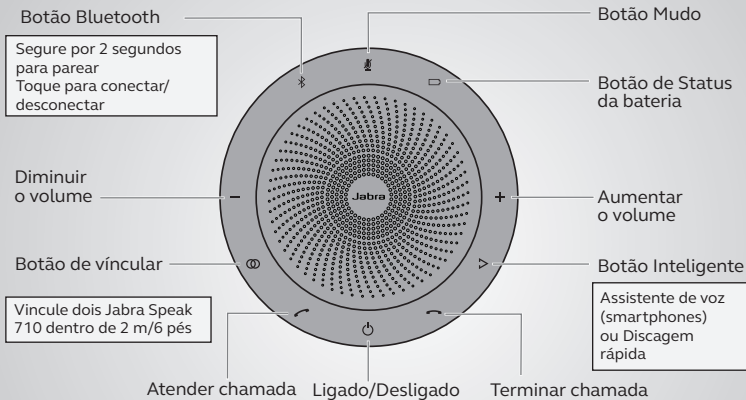

Como usar

Personalize o seu Jabra Speak 710 usando o software Jabra Direct. Baixe gratuitamente em jabra.com/direct