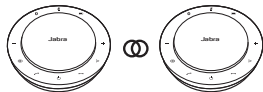

Grande sala de reunião

Mídia estéreo

Toque em  para vincular dois Jabra Speak 710 dentro de 2 m/6 pés.

如何连接

使用蓝牙或 USB 适配器

Jabra Speak 710 可持续通话长达 15 小时。
使用 USB 线缆充电约需 3 小时

如何使用

使用 Jabra Direct 软件个性化您的 Jabra Speak 710
从 jabra.com/direct 免费下载

放在哪里

桌面

小型会议室

坐在 Jabra Speak 710 的前方时，
使用支架以便更好地控制音频的方向

大型会议室

立体声媒体

轻按以链接 2 米/6 英尺范围的两台 Jabra Speak 710

如何連接

使用藍牙或 USB 接收器

Jabra Speak 710 提供長達 15 小時的通話時間。
用 USB 線充電約需 3 小時。

如何使用

利用 Jabra Direct 軟體可對 Jabra Speak 710 進行個人化設定。
請至 jabra.com/direct 免費下載。

擺設位置

辦公桌

小會議室

若坐在 Jabra Speak 710 正前方，
使用腳架可讓聲音對得更準。