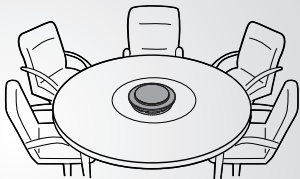

放在哪里

桌面

小型会议室

坐在 Jabra Speak 710 的前方时，
使用支架以便更好地控制音频的方向

大型会议室

立体声媒体

轻按以链接 2 米/6 英尺范围的两台 Jabra Speak 710

如何連接

使用藍牙或 USB 接收器

Jabra Speak 710 提供長達 15 小時的通話時間。
用 USB 線充電約需 3 小時。

如何使用

利用 Jabra Direct 軟體可對 Jabra Speak 710 進行個人化設定。
請至 jabra.com/direct 免費下載。

擺設位置

辦公桌

小會議室

若坐在 Jabra Speak 710 正前方，
使用腳架可讓聲音對得更準。

大會議室

立體聲媒體

輕按  可連結兩台相距 2 公尺/6 英尺以內的 Jabra Speak 710。

接続方法

Bluetooth または USB ドングルを使用する

Jabra Speak 710 の連続通話時間は、最大 15 時間です。
USB ケーブルを使用する充電には約 3 時間かかります。

使用方法

Jabra Direct ソフトウェアを使用して Jabra Speak 710 を
カスタマイズ jabra.com/direct から無料でダウンロード

使用場所

デスク

小さな会議室

Jabra Speak 710 の前に座る場合
スタンドを使用すると音声の伝達が向上します。

大きな会議室

ステレオメディア

⊙タップして2mの範囲内にある2台の
Jabra Speak 710を接続。

วิธีเชื่อมต่อ