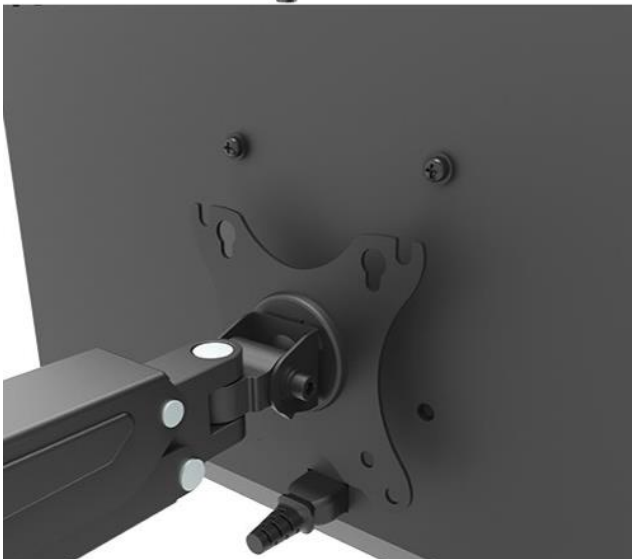

OvalTech es la marca de Soportes para TV LCD y LED que ofrece 24 meses de Garantía, precios altamente competitivos y la solución inmediata en el mercado.

Compatible con TV LCD y LED de 17"-27" de 2~6.5kg (4.4lbs~14.3lbs)

ESPECIFICACIONES:

No. Parte: OVM-D1727

Tipo de Soporte	Soporte para Monitor
Línea	Económico
Función	Brazo de monitor de resorte de gas
Extensión completa del brazo	450 mm (17,7")
Dimensiones	942x98x570 mm (37,1"x3,9" x22,4")
Tamaño de pantalla	17"-27"
Soporta hasta	2 ~ 6.5kg (4.4lbs ~ 14.3lbs)
Rango de inclinación	+90°~-45°
Rango de giro	+90°~-90°
Rotacion de pantalla	+180°~-180°
VESA	75x75,100x100
Color	Textura fina negra
Material	Aluminio, plástico, acero
Acabado de superficie	Recubrimiento en polvo
Instalación	Abrazadera
Grosor de escritorio sugerido	Abrazadera: 10 ~ 80 mm (Abrazadera: 0.39"~ 3.1")
Anti-robo	No
Mantenimiento de cable	Si
Calidad	Profesional