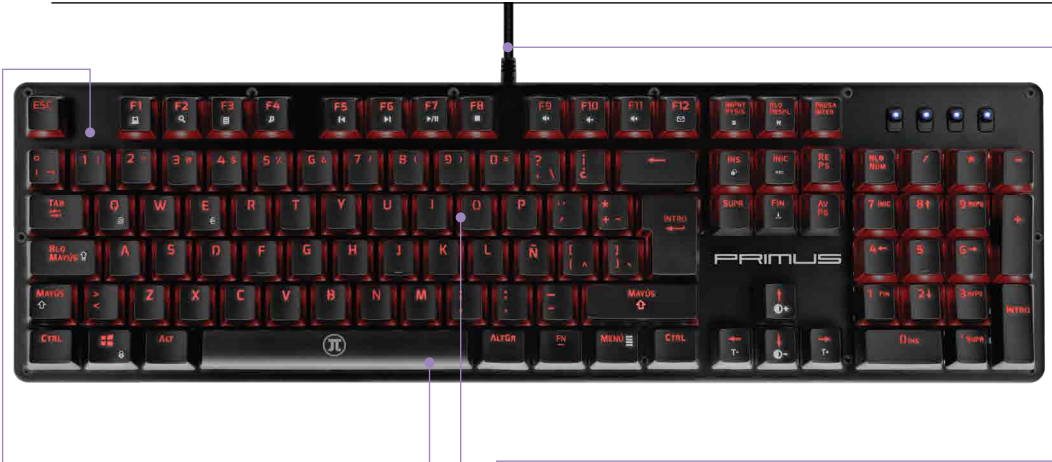

# BALLISTA100T

TECLADO MECÁNICO PARA VIDEOJUEGOS  
CON ILUMINACIÓN DE FONDO

## DISEÑO INSPIRADO EN EL RENDIMIENTO

TECLADO DE TAMAÑO NATURAL PARA DISFRUTAR AL MÁXIMO DE TUS JUEGOS DE VIDEO

## CABLE TRENZADO CON ENCHUFE USB MOLDEADO

TECLAS DE DOBLE INYECCIÓN GARANTIZAN UNA ILUMINACIÓN DE FONDO NÍTIDA Y CARACTERES CLARAMENTE DEFINIDOS