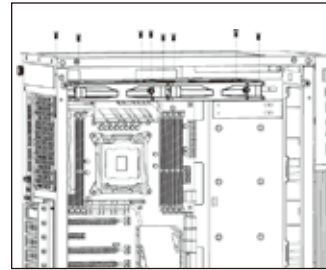

日本語

2.5インチSSDを取り付けます

Қазақ тілі

2.5 «қатты дискіні» орнатыңыз

Türkçe

Yükleme 2.5 "SSD

Note : Specifications may vary depending on your region. Contact your local retailer for more information.

(6) Top Case Fan