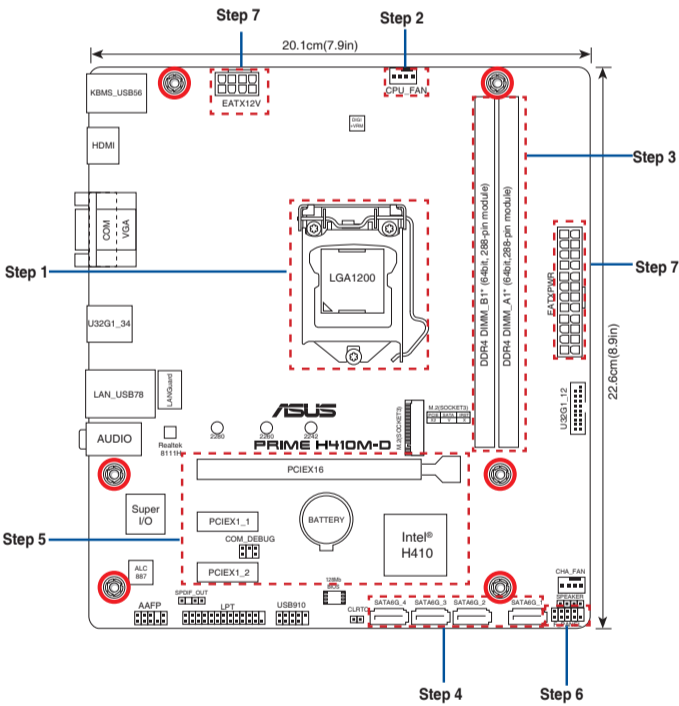

Motherboard

PRIME H410M-D

Quick start guide	Hurtigstartsveiledning
Кратко упътване за бърз старт	Guia de consulta rápida
Stručná příručka	Instrukcja szybkiej instalacji
Quick Start-vejledning	Краткое руководство
Snelstartgids	Ghid de pornire rapidă
Lühijuhend	Guía de inicio rápida
Guide de démarrage rapide	Vodič za brzo korišćenje
Pikakäynnistysopas	Stručný návod na spustenie
Schnellstartanleitung	Snabbstartsguide
Οδηγός γρήγορης έναρξης	คู่มือเริ่มต้นอย่างเร็ว
Beüzemelési útmutató	Hızlı Başlatma Kılavuzu
Guida Rapida	Hồàng dẫn khởi động nhanh
Panduan Ringkas	Vodič za brzi početak rada
クイックスタートガイド	Стисле керівництво для початку експлуатації
Жылдам іске қосу нұсқаулығы	Водник за hitri začetek
빠른 시작 설명서	دليل التشغيل السريع
Greitos darbo pradžios vadovas	راهنمای شروع سریع
Ísa pamáçiba	

Motherboard Layout