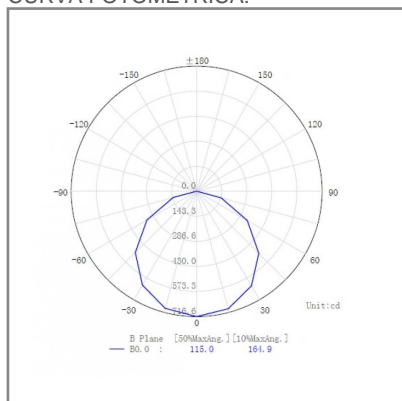

RE6038 **B** **N** **G** 120W

PRODUCTO ACTIVO

CONSTRULITA
EL SENTIDO DE LA LUZ

STRIP LED (Tira) Flexible con tecnología LED con 3500 chips SMD metro sobre cinta autoadherible en rollo de 5m. de largo. Driver LED no incluido. Atenuable

STRIP LINES

ACCESORIO

Material cuerpo	Aluminio / PCB
Material reflector	PCB
Material difusor	PCB
IP	20
Color	Blanco
Garantía	5 años
Peso	0.17kg
Consumo total	120W
Flujo de salida	11760lm

NOM TECNOLOGÍA LED AHORRO SUSTENTABLE EFICIENCIA AMBIENTE

DIMENSIONES DEL LUMINARIO:

FUENTE LUMINOSA

Tecnología	LED
Base	NA
Flujo luminoso	11 760 lm
Vida promedio	30 000 h
Tipo de vida	L70
IRC	90 Ra
Temperatura de color	4 000 K
Ángulo de apertura	120 °

CURVA FOTOMÉTRICA: