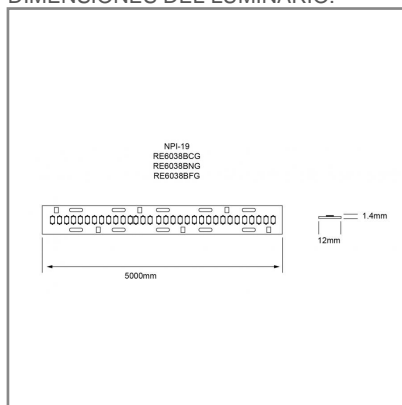

RE6038 **B** **N** **G** 120W

PRODUCTO ACTIVO

CONSTRULITA
EL SENTIDO DE LA LUZ

STRIP LED (Tira) Flexible con tecnología LED con 3500 chips SMD metro sobre cinta autoadherible en rollo de 5m. de largo. Driver LED no incluido. Atenuable

STRIP LINES

ACCESORIO

Material cuerpo	Aluminio / PCB
Material reflector	PCB
Material difusor	PCB
IP	20
Color	Blanco
Garantía	5 años
Peso	0.17kg
Consumo total	120W
Flujo de salida	11760lm

NOM TECNOLOGÍA LED AHORRO SUSTENTABLE EFICIENCIA AMBIENTE

DIMENSIONES DEL LUMINARIO:

FUENTE LUMINOSA

Tecnología	LED
Base	NA
Flujo luminoso	11 760 lm
Vida promedio	30 000 h
Tipo de vida	L70
IRC	90 Ra
Temperatura de color	4 000 K
Ángulo de apertura	120 °

CURVA FOTOMÉTRICA: