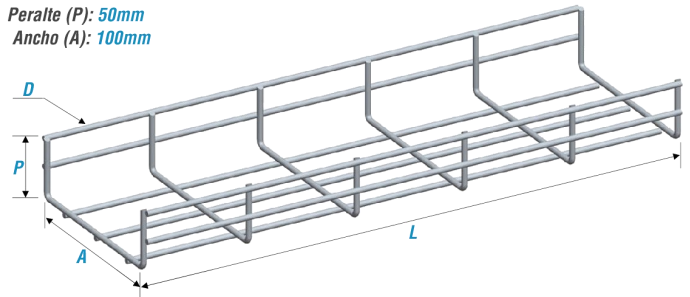

SBE TECH

FICHA TECNICA

CHAROLA TIPO MALLA SBE-100-50-EZ

DESCRIPCIÓN

Charola tipo malla electrozincada para el rápido despliegue en tendido de cables, cuenta con varias medidas y capacidades de carga, peralte de 50mm.

Diámetro (D): 3.9mm
Longitud (L): 3000mm
Peralte (P): 50mm
Ancho (A): 100mm

ESPECIFICACIONES						PRODUCTOS RELACIONADOS													
Electrozincado EZ	15 micrómetros					Grapa de suspensión													
Diámetro del alambre:	3.9 mm					SBE-105-51EZ													
Peralte:	50 mm					Set de tornillos y clemas													
Rapidez:	Ahorra tiempo de instalación					SBE-SET-51EZ													
Durabilidad:	Excelente ventilación de cables					Sujetador universal													
Flexible:	Evita obstáculos con facilidad					SBE-139-51EZ													
CAPACIDAD DE CARGA						Clip recto de unión:													
						Diámetro del alambre 3.9 mm		Capacidad de carga Con separación de soportes				SBE-120-65EZ							
Peralte (mm)	Ancho (mm)	1.0 m	1.5 m	2.0 m	2.5 m	Juego de clemas kit 1:													
50	100	99 kg	76 kg	51 kg	25kg	SBE-KIT1EZ-N													
DIMENSIONES						Juego de clemas pequeñas:													
						SBE-50-100-EZ Peralte: 50 mm Ancho: 100 mm Largo: 3m						SBE-KIT3EZ-N							
APLICACIONES						Separador de cables para charola peralte de 66 mm:													
						Instalación aérea y en piso falso						SBE-113-51							
						PRODUCTOS RELACIONADOS						Charola tipo malla electro-zincada 54mm de peralte:							
												SBE-54-50EZ Ancho 50mm						SBE-54-100EZ Ancho 100mm	
												SBE-54-150EZ Ancho 150mm						SBE-54-200EZ Ancho 200mm	
												SBE-54-300EZ Ancho 300mm						SBE-54-400EZ Ancho 400mm	
												Rack de 19" de ancho:						SBE-RR719NM	
												Gabinetes de piso						SBE-GNL42UR	
												SBE-GNL42URV puertas ventiladas						SBE-GNL42URP puerta de cristal	
												SBE-GNL20UR						SBE-GNL20URV puertas ventiladas	
SBE-GNL20URP puerta de cristal												SBE-GNL20URV600 puertas ventiladas							
SBE-GNL20URP600 puerta de cristal												Organizador 1UR Horizontal:							
SBE-OH1UR sencillo						Organizador 2UR Horizontal:													
SBE-OH2UR Frontal						SBE-OH2URD Doble													
Ventiladores:						SBE-J2VENT juego de 2													
SBE-J1VENT 1 pieza