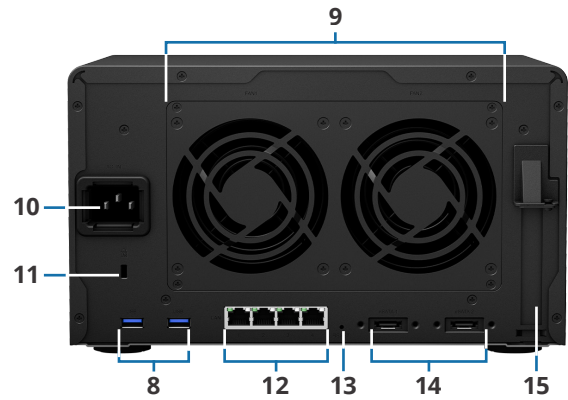

# Descripción del hardware

Parte frontal

Parte trasera

|    |                               |    |                        |    |                                   |    |                                  |
|----|-------------------------------|----|------------------------|----|-----------------------------------|----|----------------------------------|
| 1  | Indicador de estado           | 2  | Indicador de alerta    | 3  | Botón e indicador de alimentación | 4  | Indicador LAN                    |
| 5  | Indicador de estado del disco | 6  | Bandeja de discos      | 7  | Seguro de la bandeja de discos    | 8  | Puerto USB 3.2 de 1.ª generación |
| 9  | Ventilador del sistema        | 10 | Puerto de alimentación | 11 | Ranura de seguridad Kensington    | 12 | Puerto RJ-45 1 GbE               |
| 13 | Botón Reset                   | 14 | Puerto de expansión    | 15 | Ranura de expansión PCIe          |    |                                  |