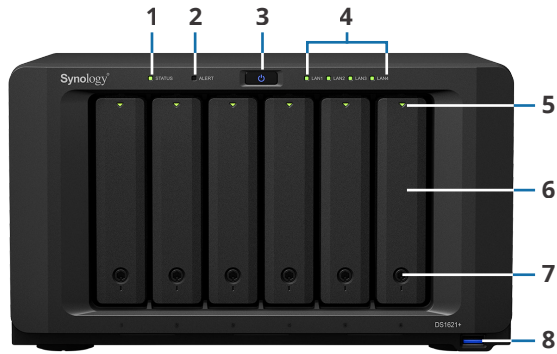

Descripción del hardware

Parte frontal