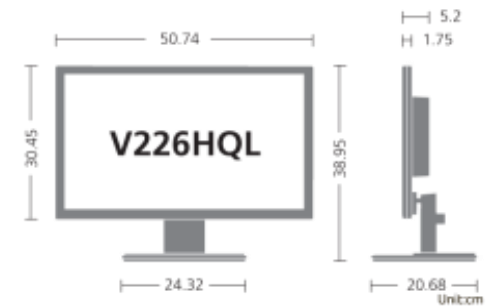

acer

Monitor LED V226HQLD BID

Tamaño / Tipo	21.5" (16:9)
Resolución Nativa	1920 x 1080 @ 60 Hz
Contraste¹	100,000,000:1
Brillo¹	200 cd/m ²
Angulo visible horizontal¹	90°
Angulo visible vertical¹	65°
Bocinas integradas	NA
Conector de señal	VGA + HDMI + DVI
Montaje VESA	100 x 100 mm
Tiempo de respuesta¹	5 ms (G to G)
Fuente de poder	Integrada 100 V – 240 V
Garantía	Tres años de garantía (Bundles 1 año)
Extra	Inclinación -5°~ 15°