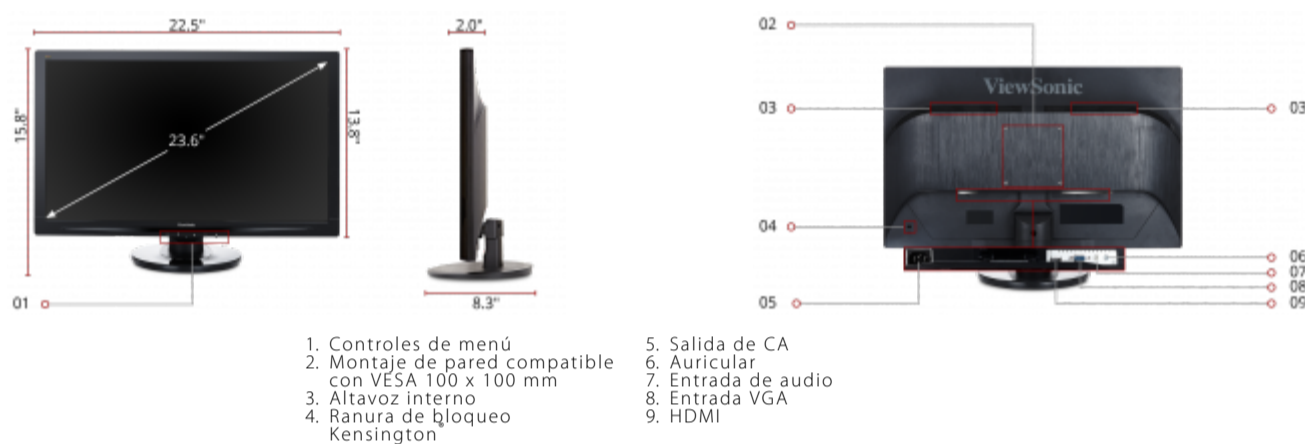

Características clave

Resolución Full HD 1080p | Mayor Confort de Visualización | El poder del HDMI | Dos Altavoces Integrados

Producto Descripción

El VA2446mh-LED de ViewSonic® es un monitor de pantalla ancha de 24" (23,6" visibles) con retroiluminación LED y diseño de marco delgado, brillante, ideal para el uso en casa u oficina. Con resolución Full HD de 1920x1080 y relación de contraste dinámico MEGA de 50M:1, el VA2446mh-LED logra brillantez y contraste impactantes, mientras que el tiempo de respuesta de 5 ms asegura imágenes nítidas y una reproducción sin interrupciones. La pantalla también incluye un par de altavoces integrados que la convierten en un paquete multimedia completo. Las entradas VGA y HDMI ofrecen conectividad flexible y práctica, mientras que el diseño montable en soportes VESA permite mayor flexibilidad de instalación. Gracias a la eficiente retroiluminación LED y el modo ecológico que ahorra energía, el VA2446mh-LED es una opción que cuida el medio ambiente. Además, el VA2446mh-LED cuenta con una garantía limitada de 3 años y una de las mejores políticas de píxeles de la industria, que hacen que esta pantalla elegante y de alto rendimiento sea también una opción rentable.

Compatibilidad:

Resolución de PC (máx.):	1920 x 1080
Resolución de Mac (máx.):	1920 x 1080

Conector:

Entrada de audio de 3,5 mm (1), salida de audio de 3,5 mm (1), VGA (1), entrada HDMI 1.4 (1)

Audio:

Altavoces internos:	2.5W (x2)
---------------------	-----------