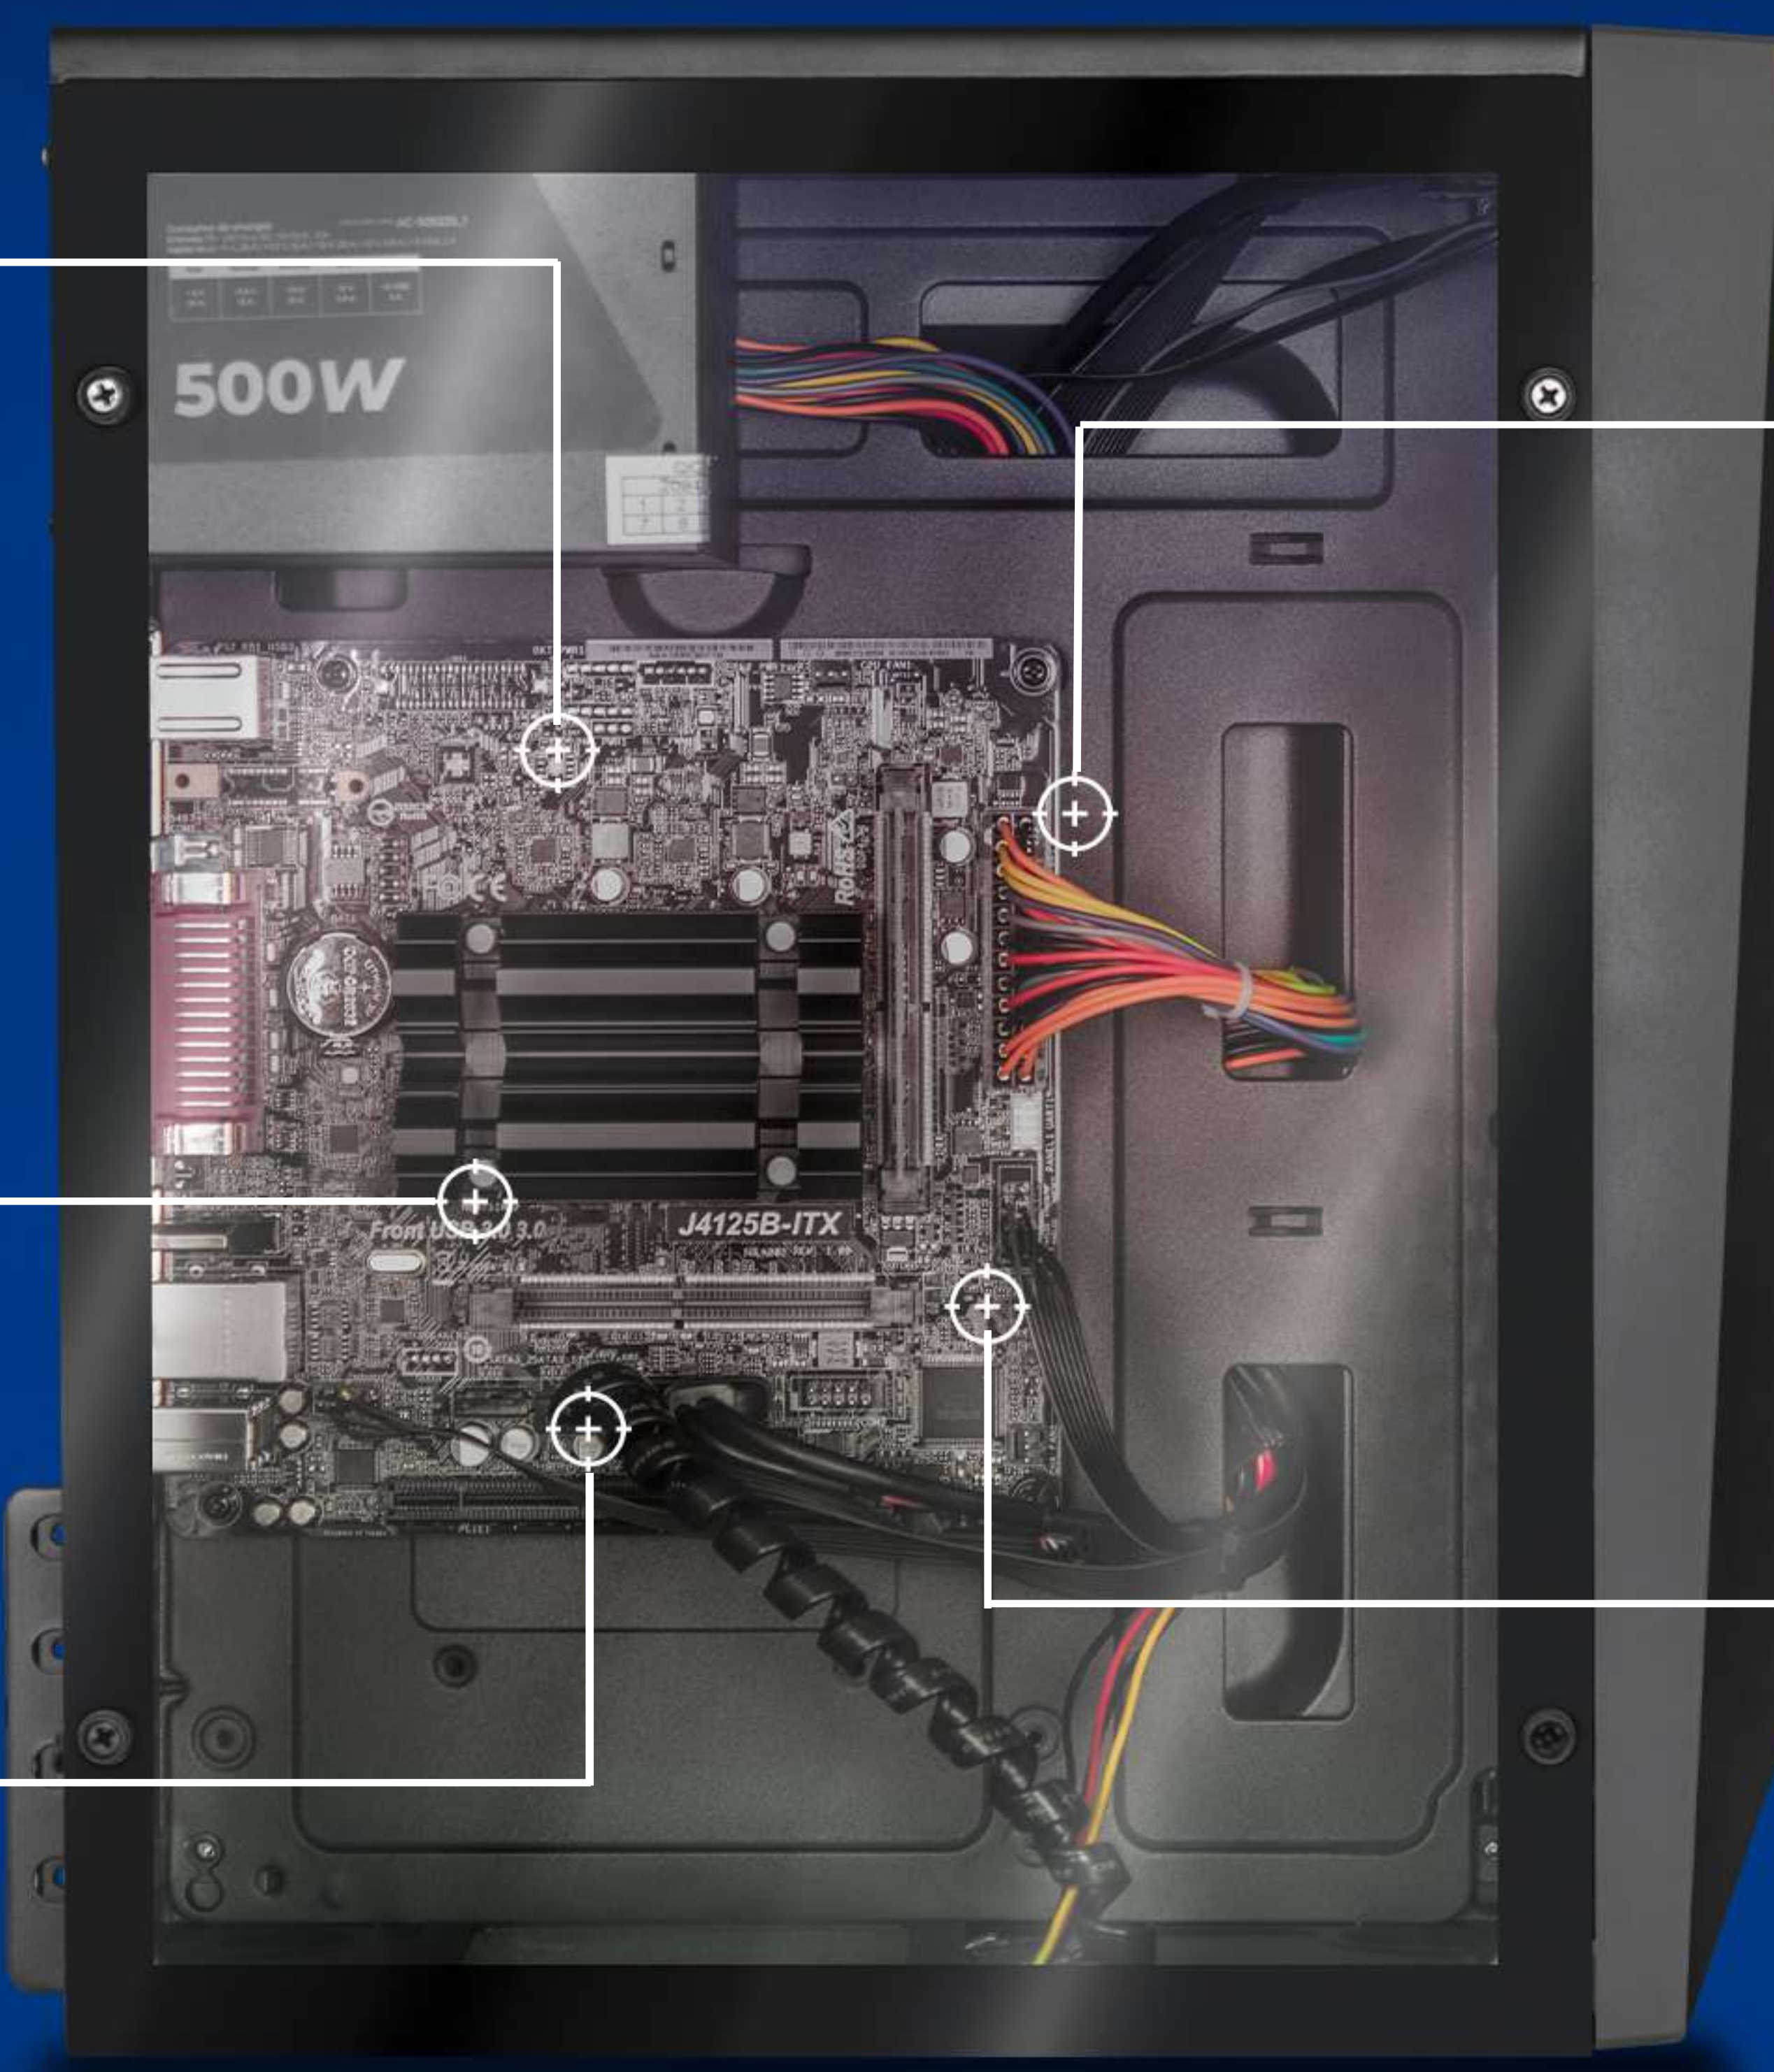

XTREME[®] PC GAMING

NÚMERO DE PARTE
XTACIQ8GBHD600MV3

UPC
761062722315

Windows 10

Garantía
Xtreme Shield

PROCESADOR

Intel Celeron J4125
4 núcleos, 2 GHz
base y 2.7 GHz velocidad
turbo, 4MB Cache

DIMENSIONES

46x61x47 CM

PESO

8 Kg

Chipset Integrado

Socket Integrado

SSD 500GB

16GB DDR4
2400MHz

Intel UHD
Graphics 600

23.8" FULL HD
75Hz 5ms

KIT GAMER
Mouse/Teclado/Diadema

APLICACIONES RECOMENDADAS

1080P
95
FPS

1080P
110
FPS

BOTÓN RGB

PUERTO USB

BOTÓN POWER