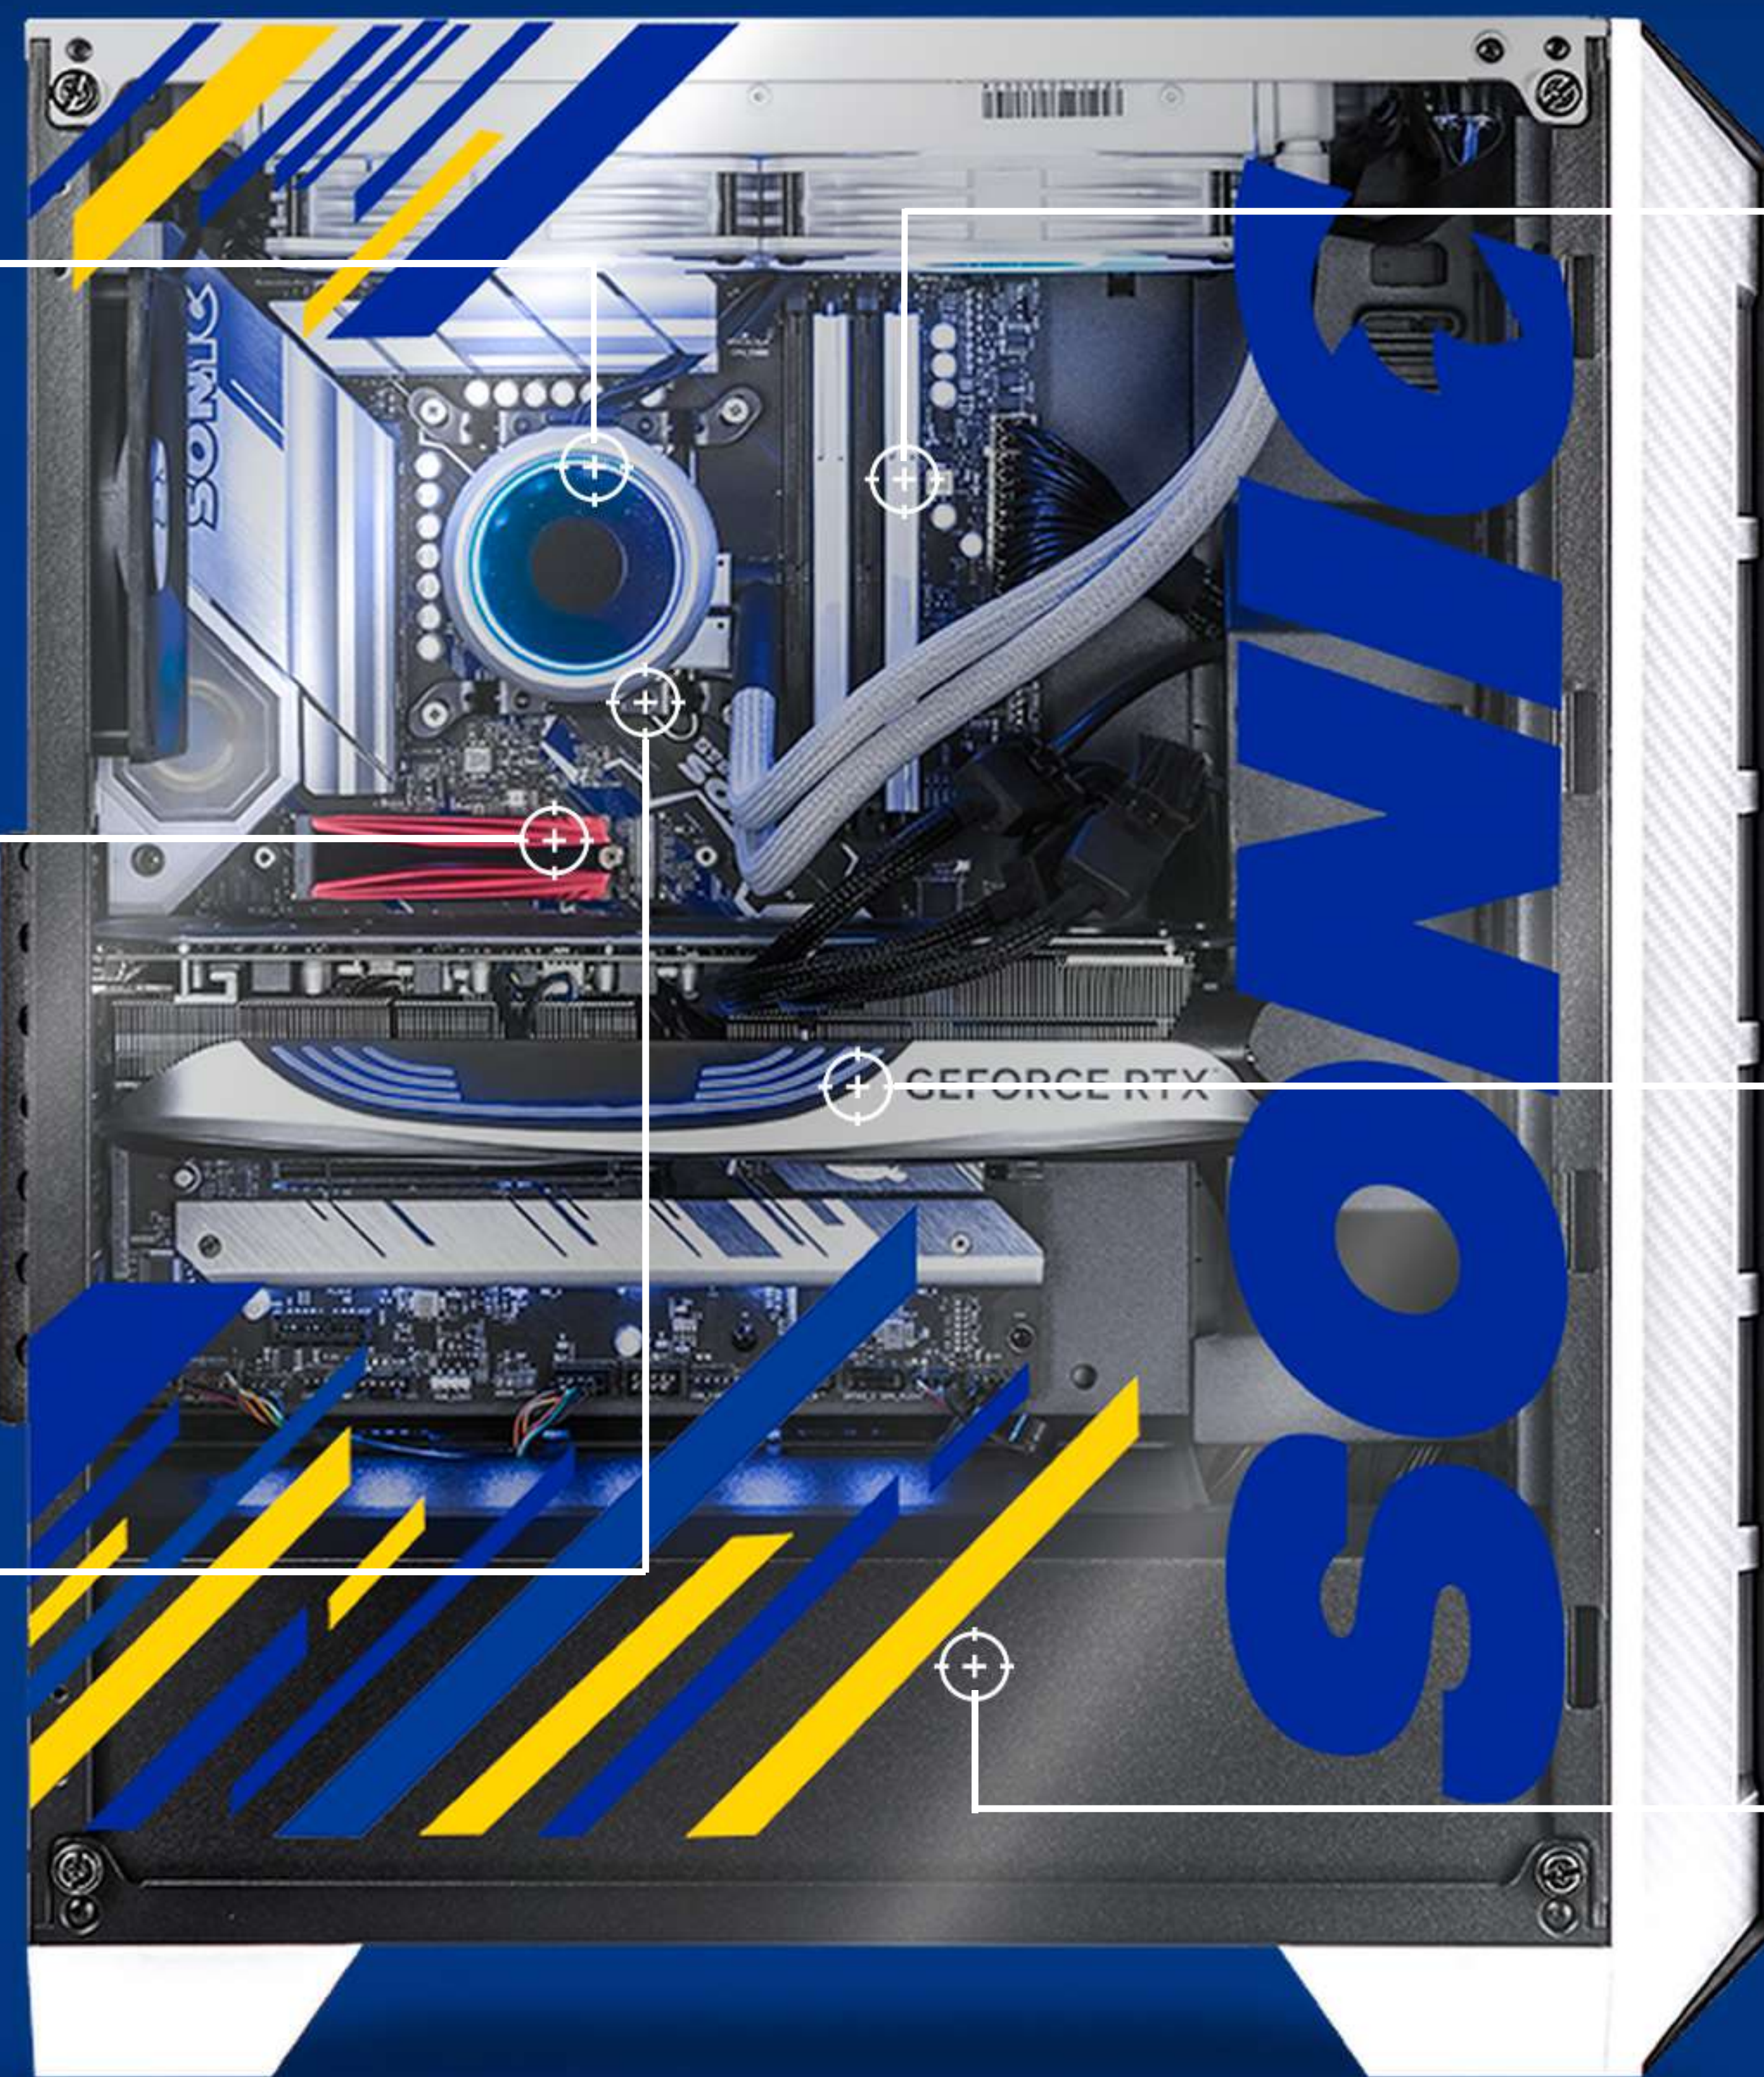

DIMENSIONES
25x50x45 CM

PESO
8Kg

Intel Z790

SSD 2TB

LGA 1700

32GB DDR5
5200MHz

GeForce RTX
4070 Ti

Adaptador
WIFI