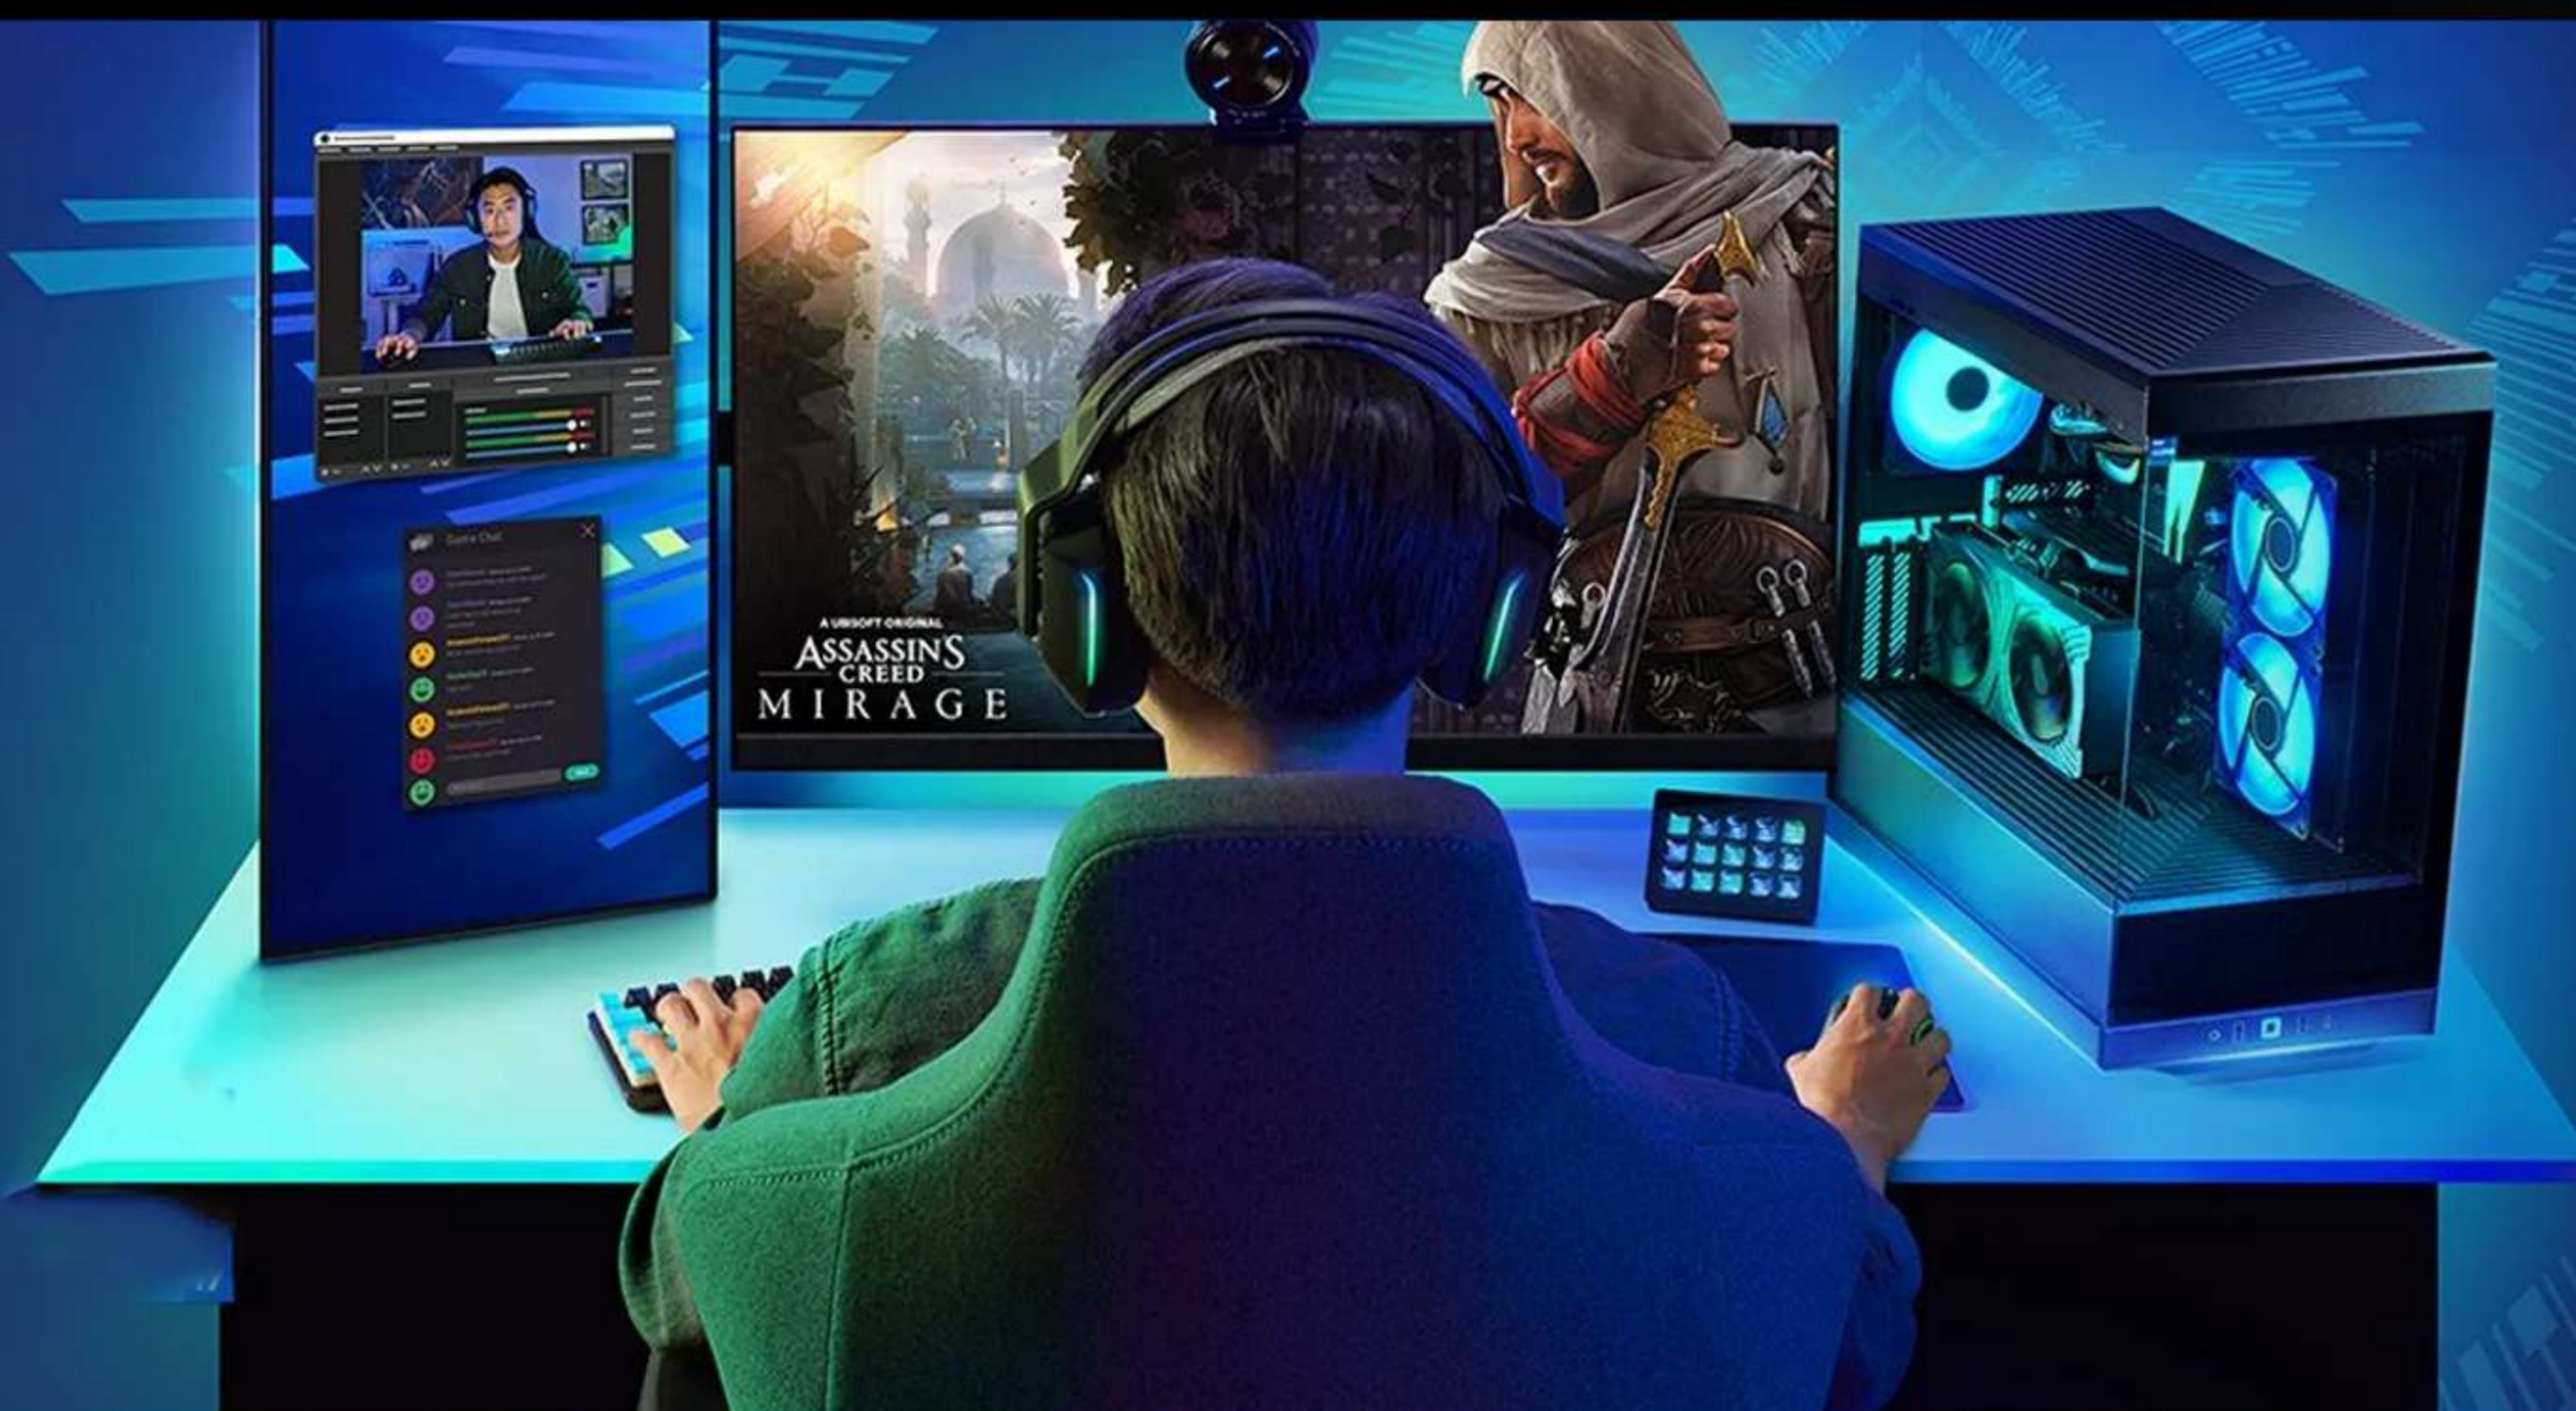

XTREME® PC GAMING

TANK PRO Black

NÚMERO DE PARTE XTBR1764GB3080TITPB
UPC 761062731676
PROCESADOR INTEL CORE I9 11900KF 8 núcleos, 16 hilos 3.5 GHz base y 5.3 GHz velocidad turbo, 16 MB Smart Cache.
GRÁFICOS NVIDIA GeForce RTX 3080 TI

64GB DDR4
3200MHz

LGA 1200

Intel Z590

SSD 2TB

NVIDIA GeForce
RTX 3080 TI 12GB GDDR6X

WIFI
Incluido

GeForce RTX Serie 30

La Jugada Definitiva

Las GPU GeForce RTX® Serie 30 proporcionan alto rendimiento para los jugadores y los creadores. Cuentan con la tecnología de Ampere, la arquitectura de RTX de 2.ª generación de NVIDIA, con los Núcleos RT de 2.ª generación y los Núcleos Tensor de 3.ª generación dedicados y multiprocesadores de transmisión para potenciar los gráficos con ray tracing y las funciones de IA de vanguardia.

Victoria Medida en Milisegundos

intel.

Haz multitareas al mismo tiempo.