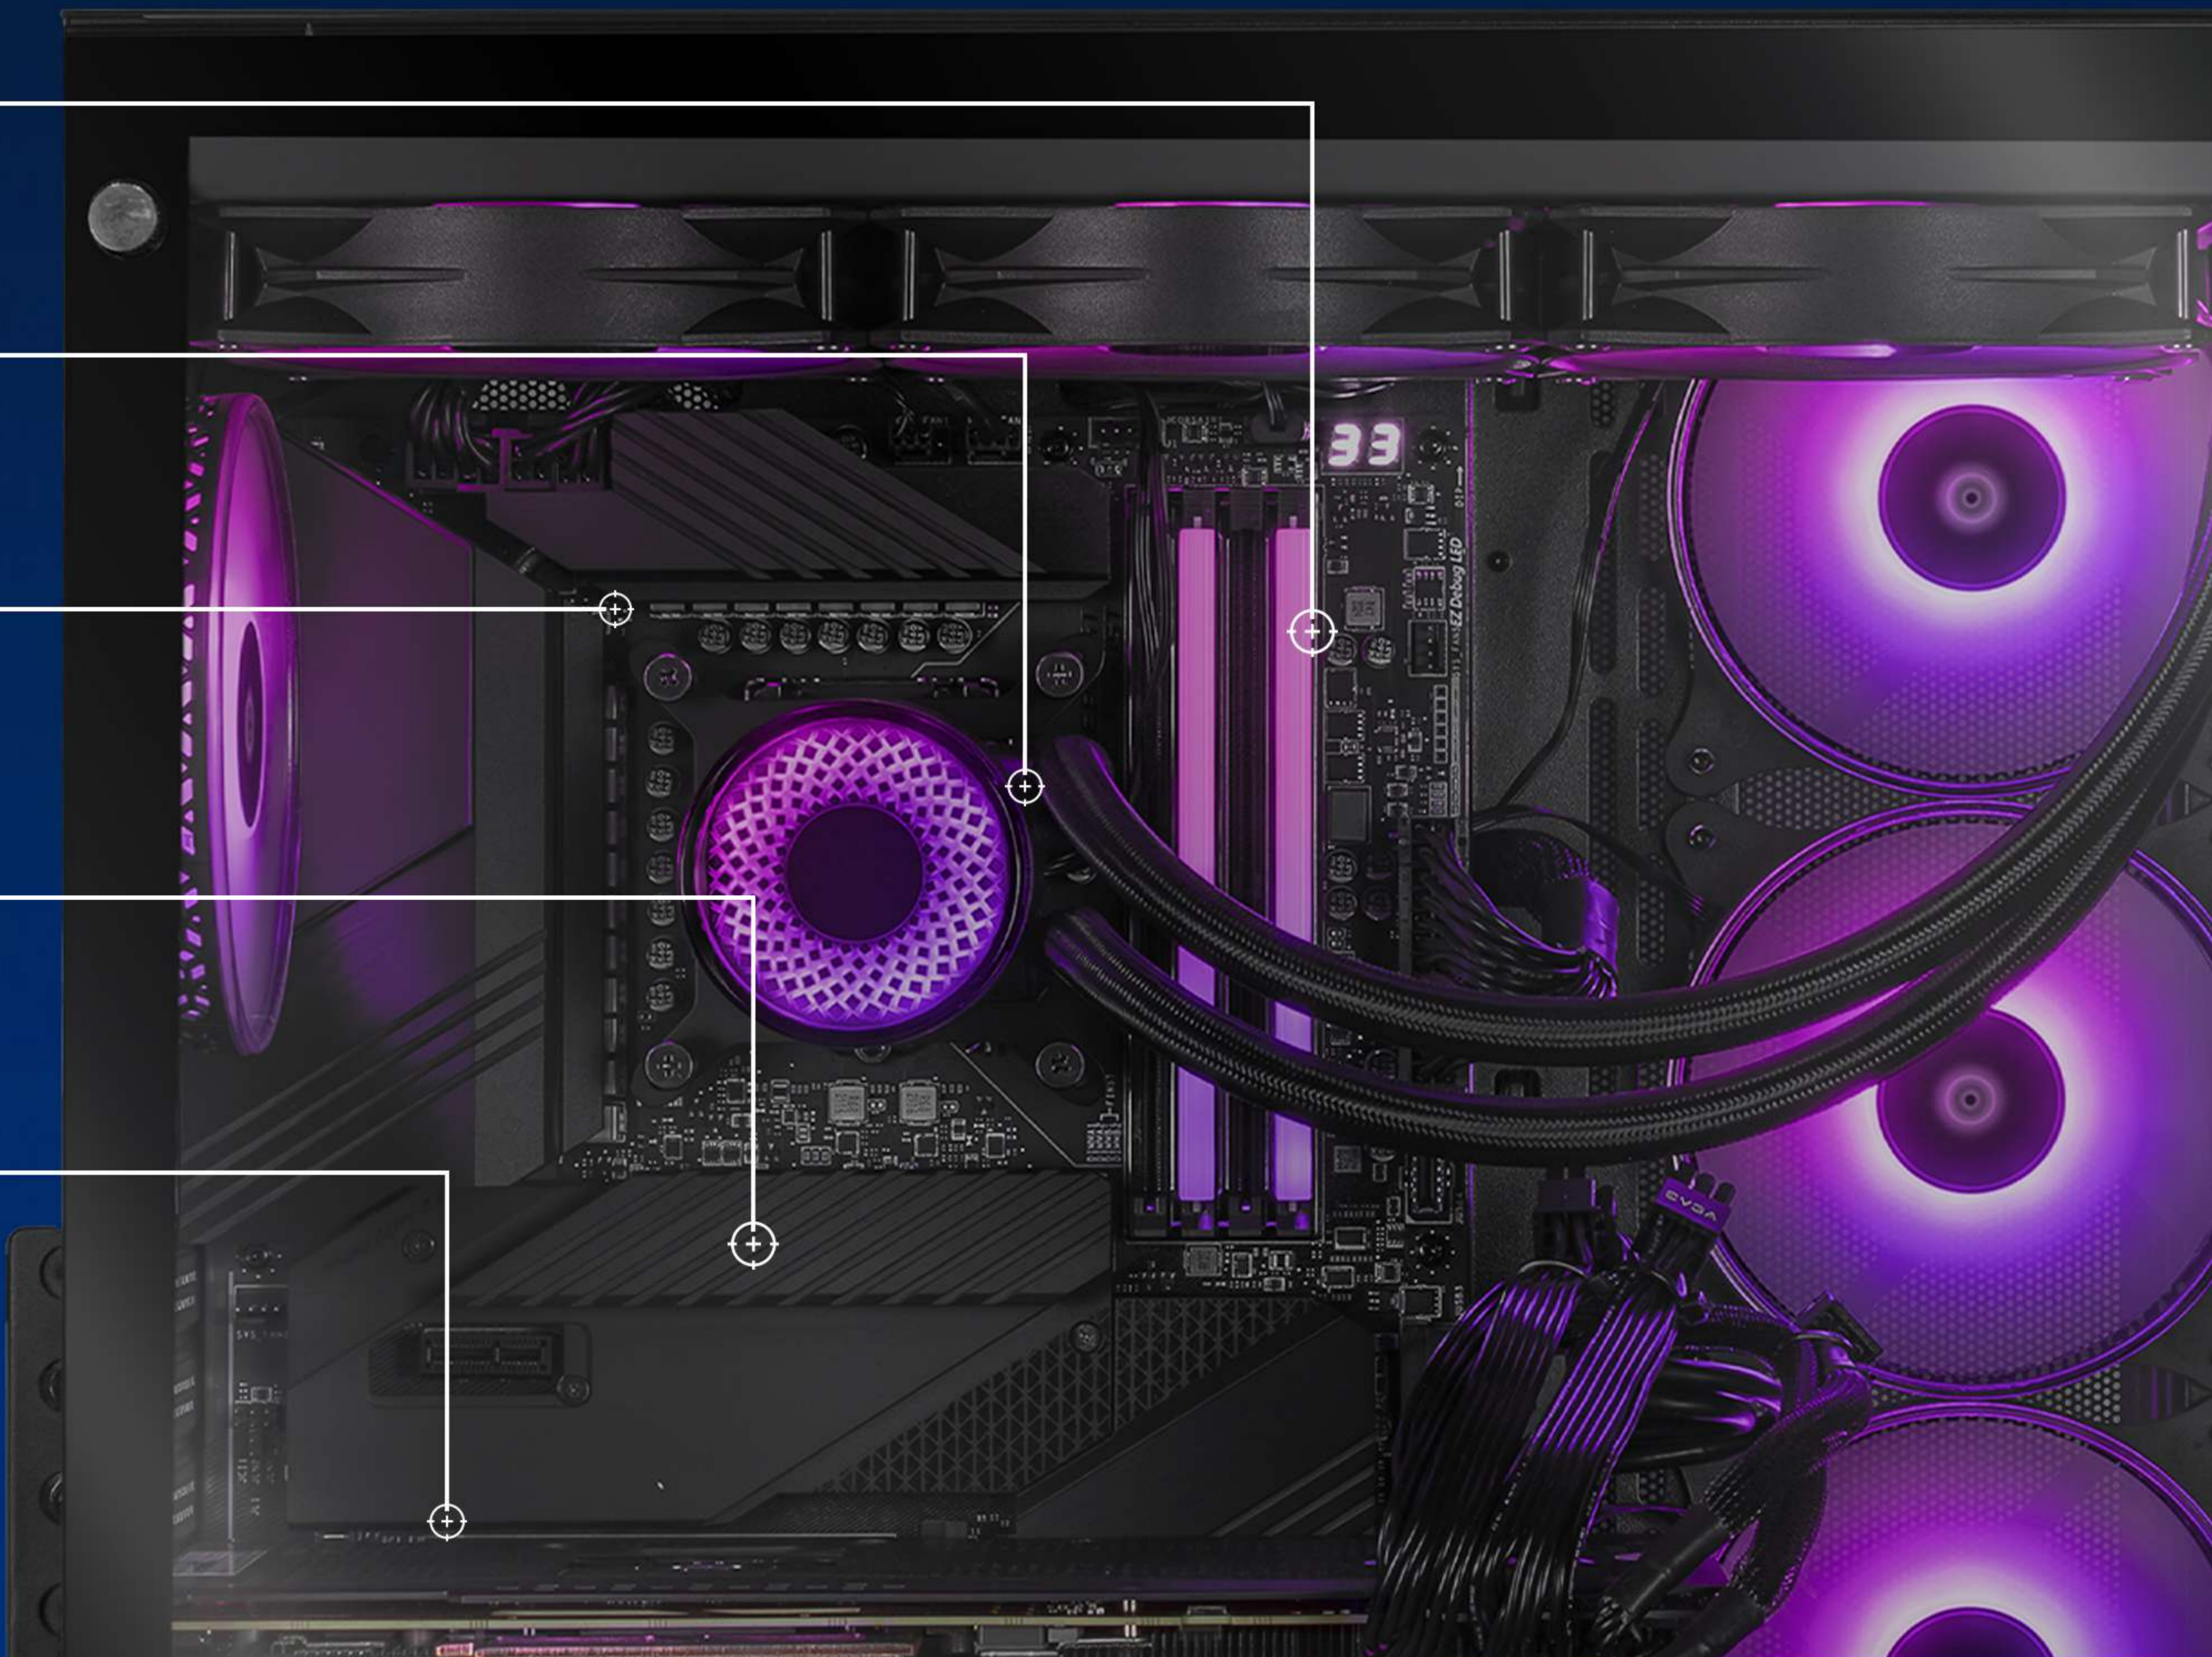

64GB DDR4
3200MHz

LGA 1200

Intel Z590

SSD 2TB

NVIDIA GeForce
RTX 3080 TI 12GB GDDR6X

WIFI
Incluido

GeForce RTX Serie 30

La Jugada Definitiva

Las GPU GeForce RTX® Serie 30 proporcionan alto rendimiento para los jugadores y los creadores. Cuentan con la tecnología de Ampere, la arquitectura de RTX de 2.ª generación de NVIDIA, con los Núcleos RT de 2.ª generación y los Núcleos Tensor de 3.ª generación dedicados y multiprocesadores de transmisión para potenciar los gráficos con ray tracing y las funciones de IA de vanguardia.

Victoria Medida en Milisegundos