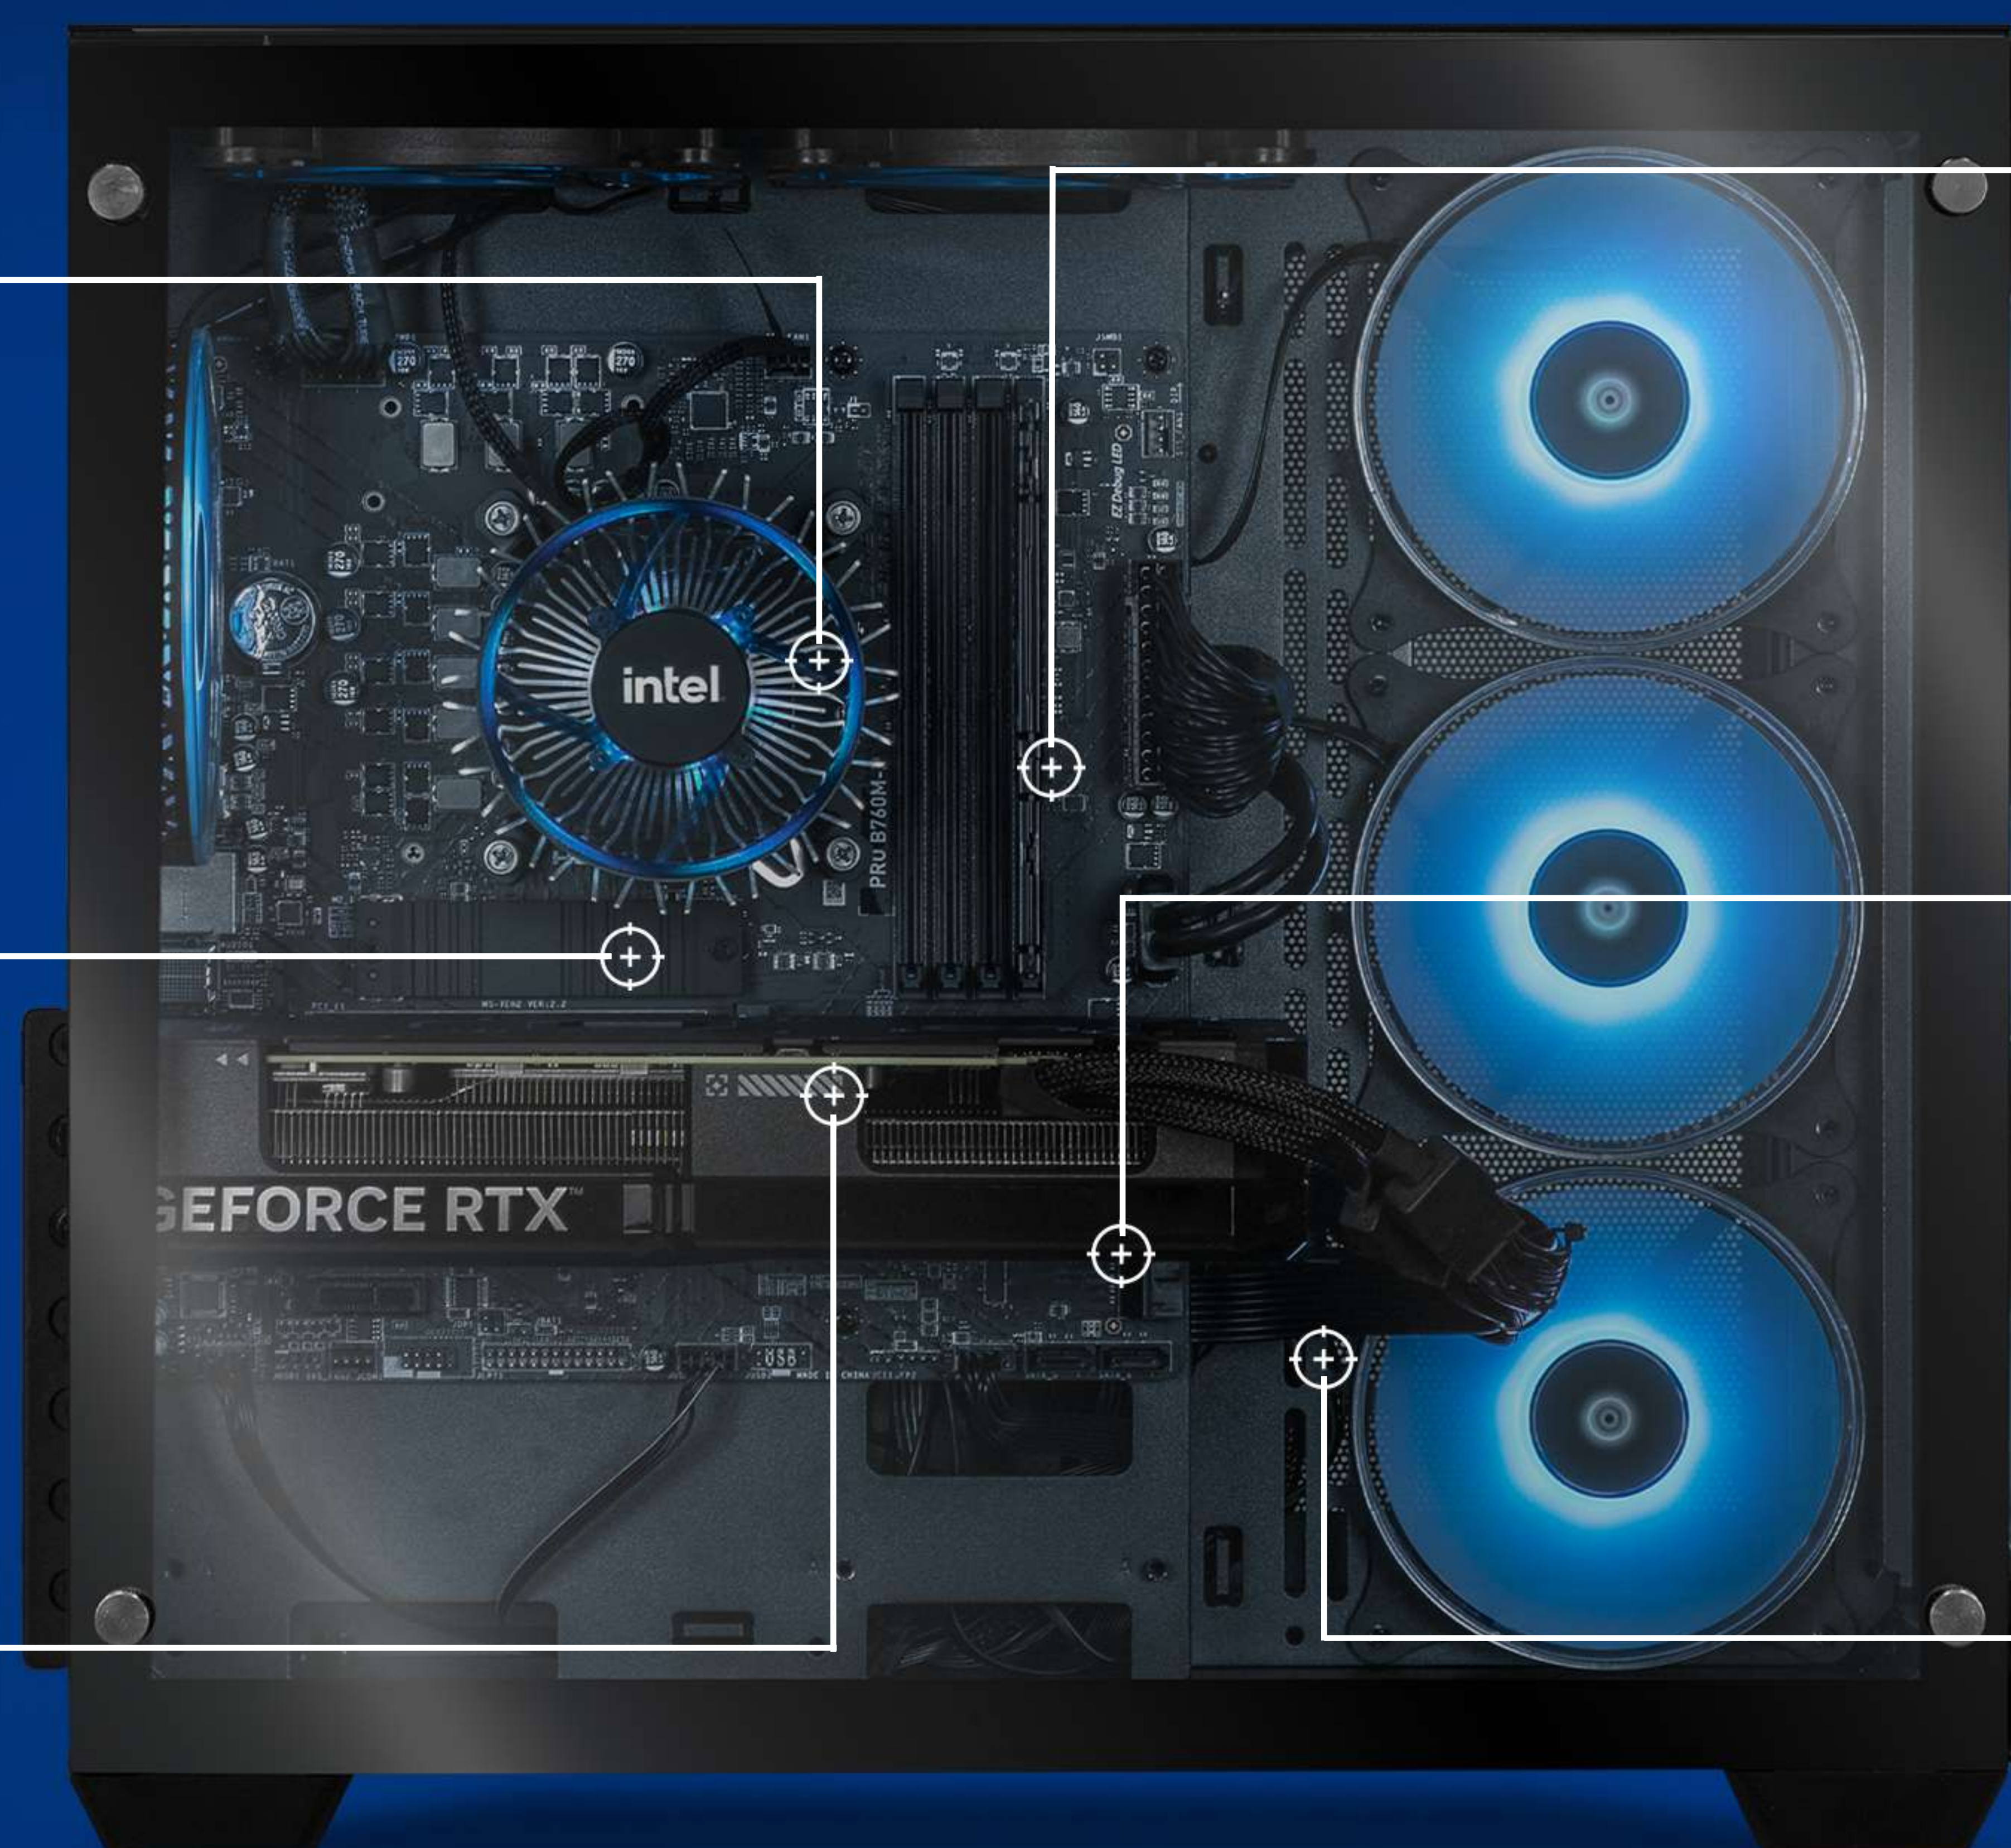

XTREME[®] PC GAMING

NÚMERO DE PARTE
XTBRI932GB54070STPB

UPC
761062727310

 **Windows 11**

 **Garantía**
Xtreme Shield

 **GEFORCE**
RTX

PROCESADOR
INTEL CORE I9 12900F
16 núcleos, 24 hilos 2.4 GHz
base y 5.1 GHz velocidad
turbo, 30 MB Intel
Smart Cache

DIMENSIONES
28x38x42 CM

PESO
10 Kg

Intel B760

LGA 1700

SSD 1TB

32GB DDR5
5200MHz

NVIDIA GeForce
RTX 4070 Super

Adaptador
WIFI