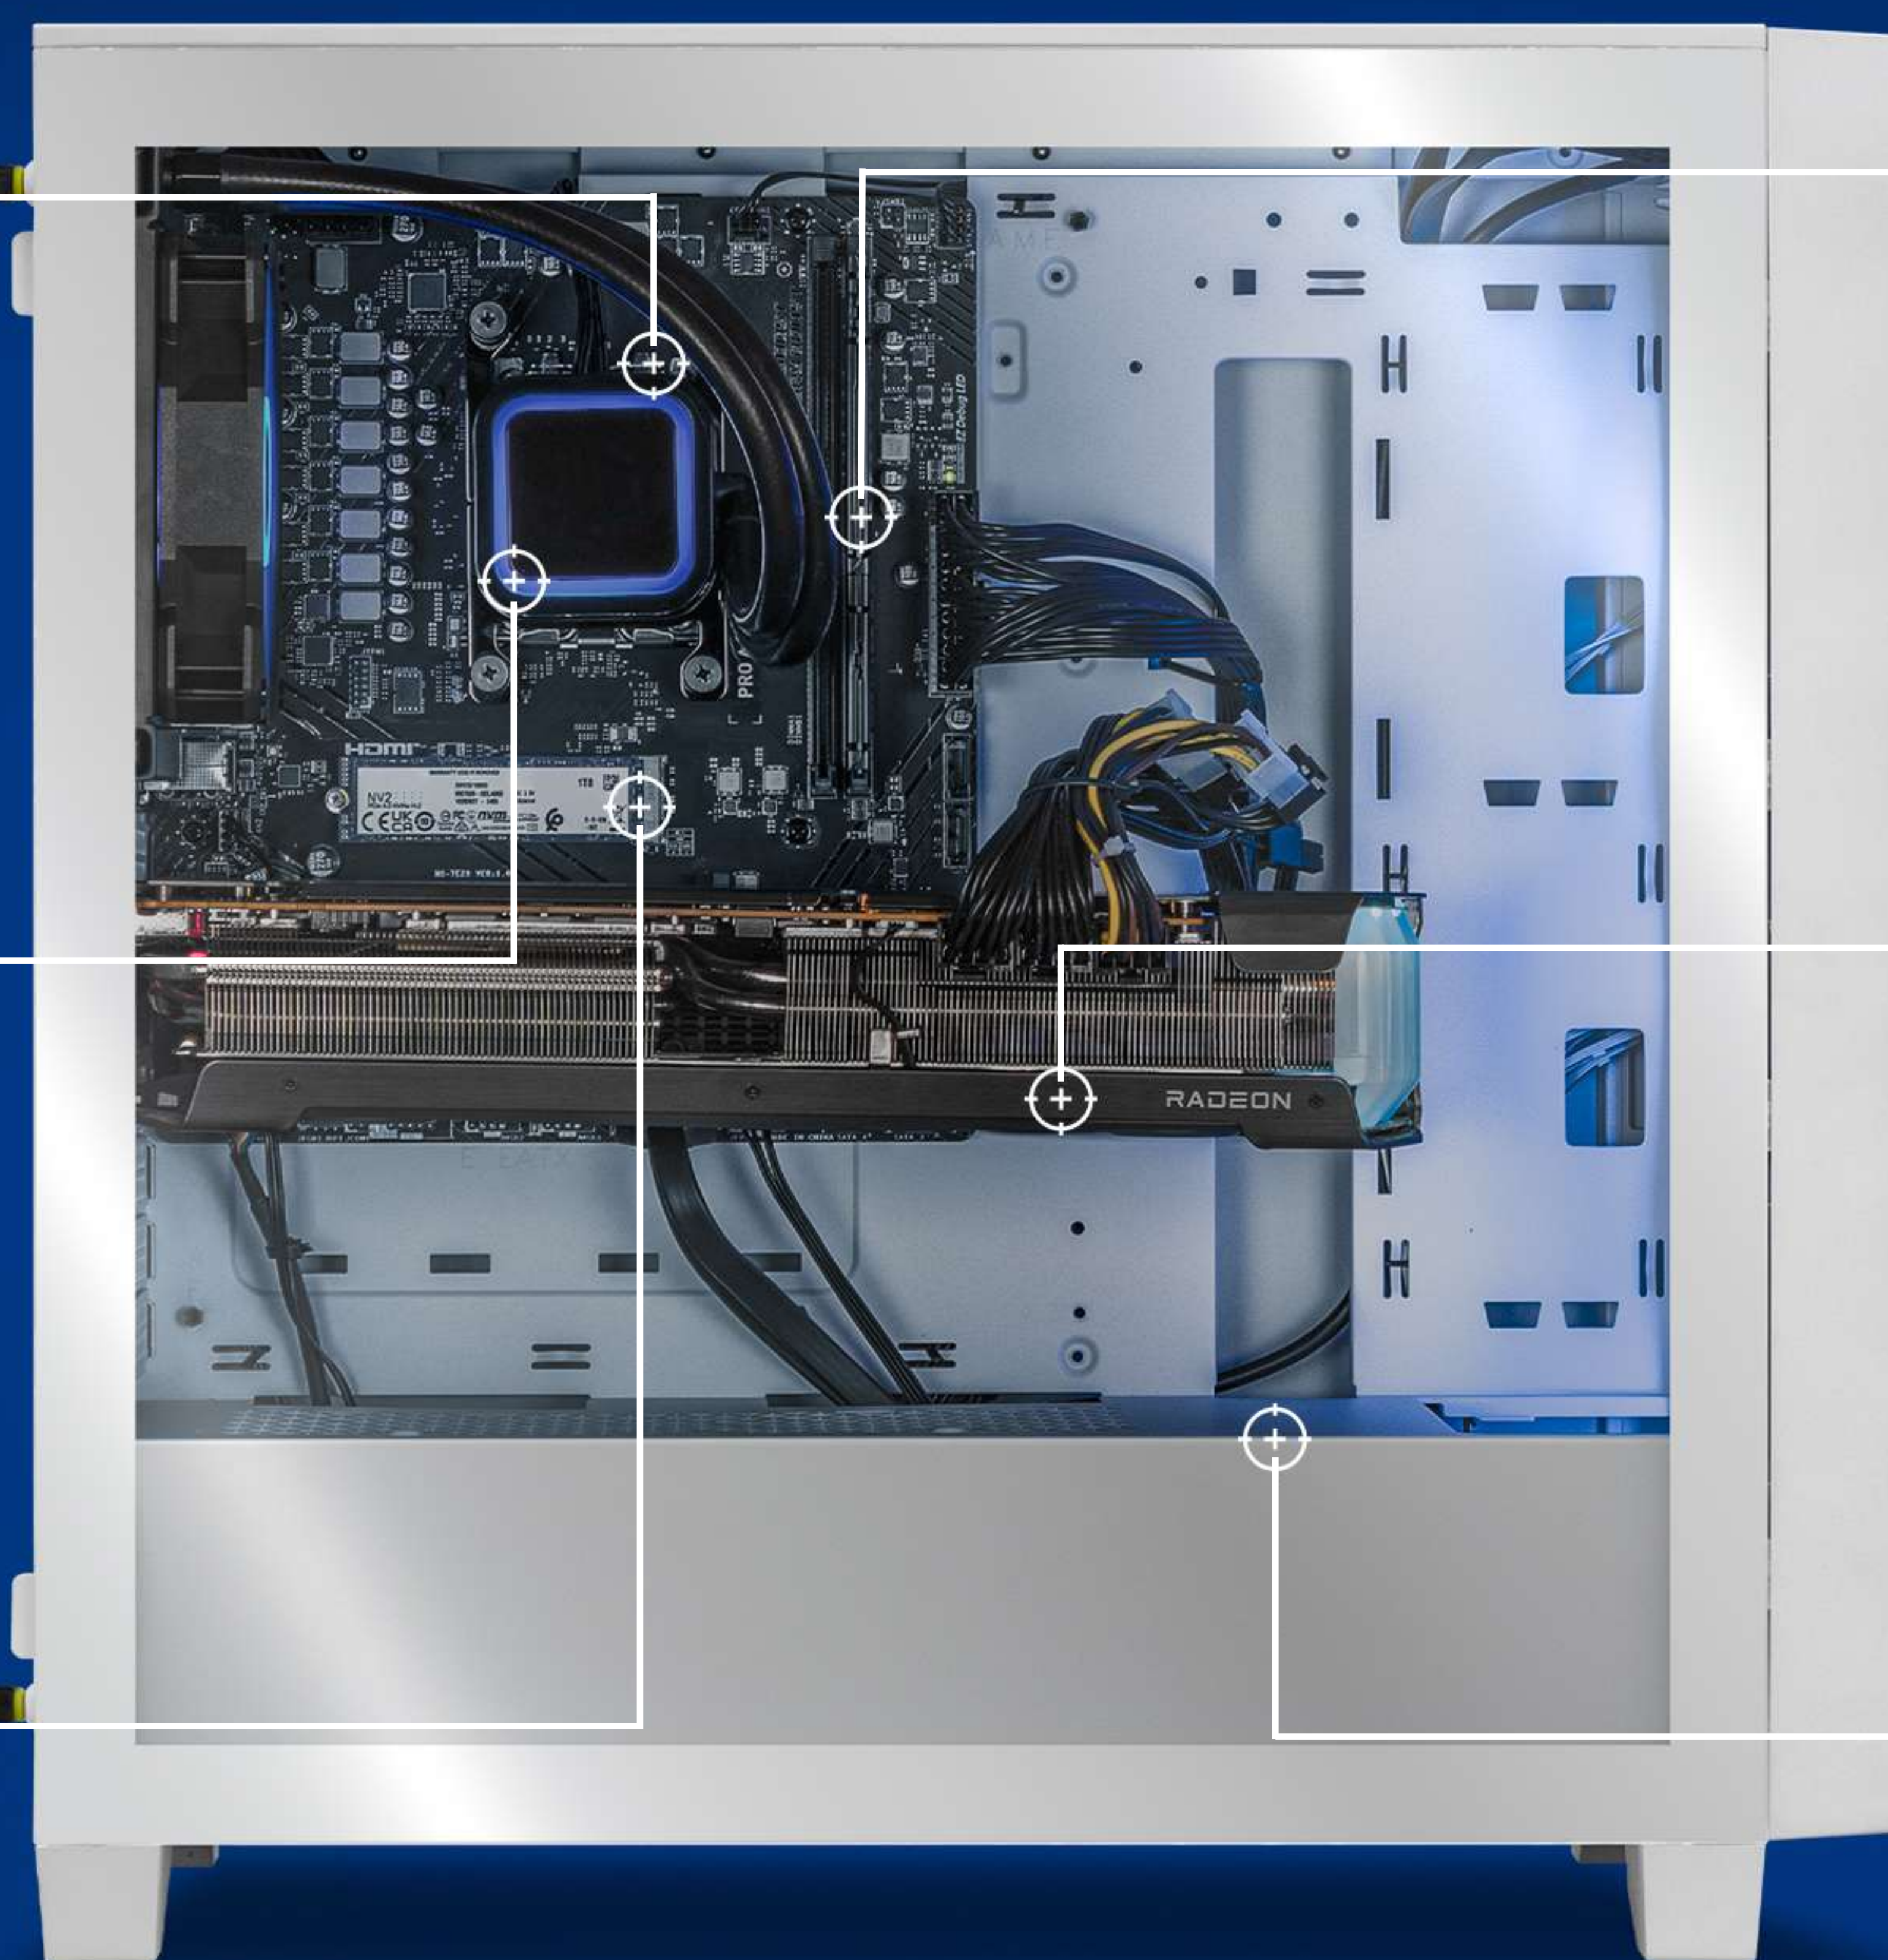

**DIMENSIONES**  
46x23x46 CM

**PESO**  
9 Kg

AMD A620

AM5

SSD 1TB

32GB DDR5  
5200MHz

AMD Radeon  
RX 6900 XT

Adaptador  
WIFI