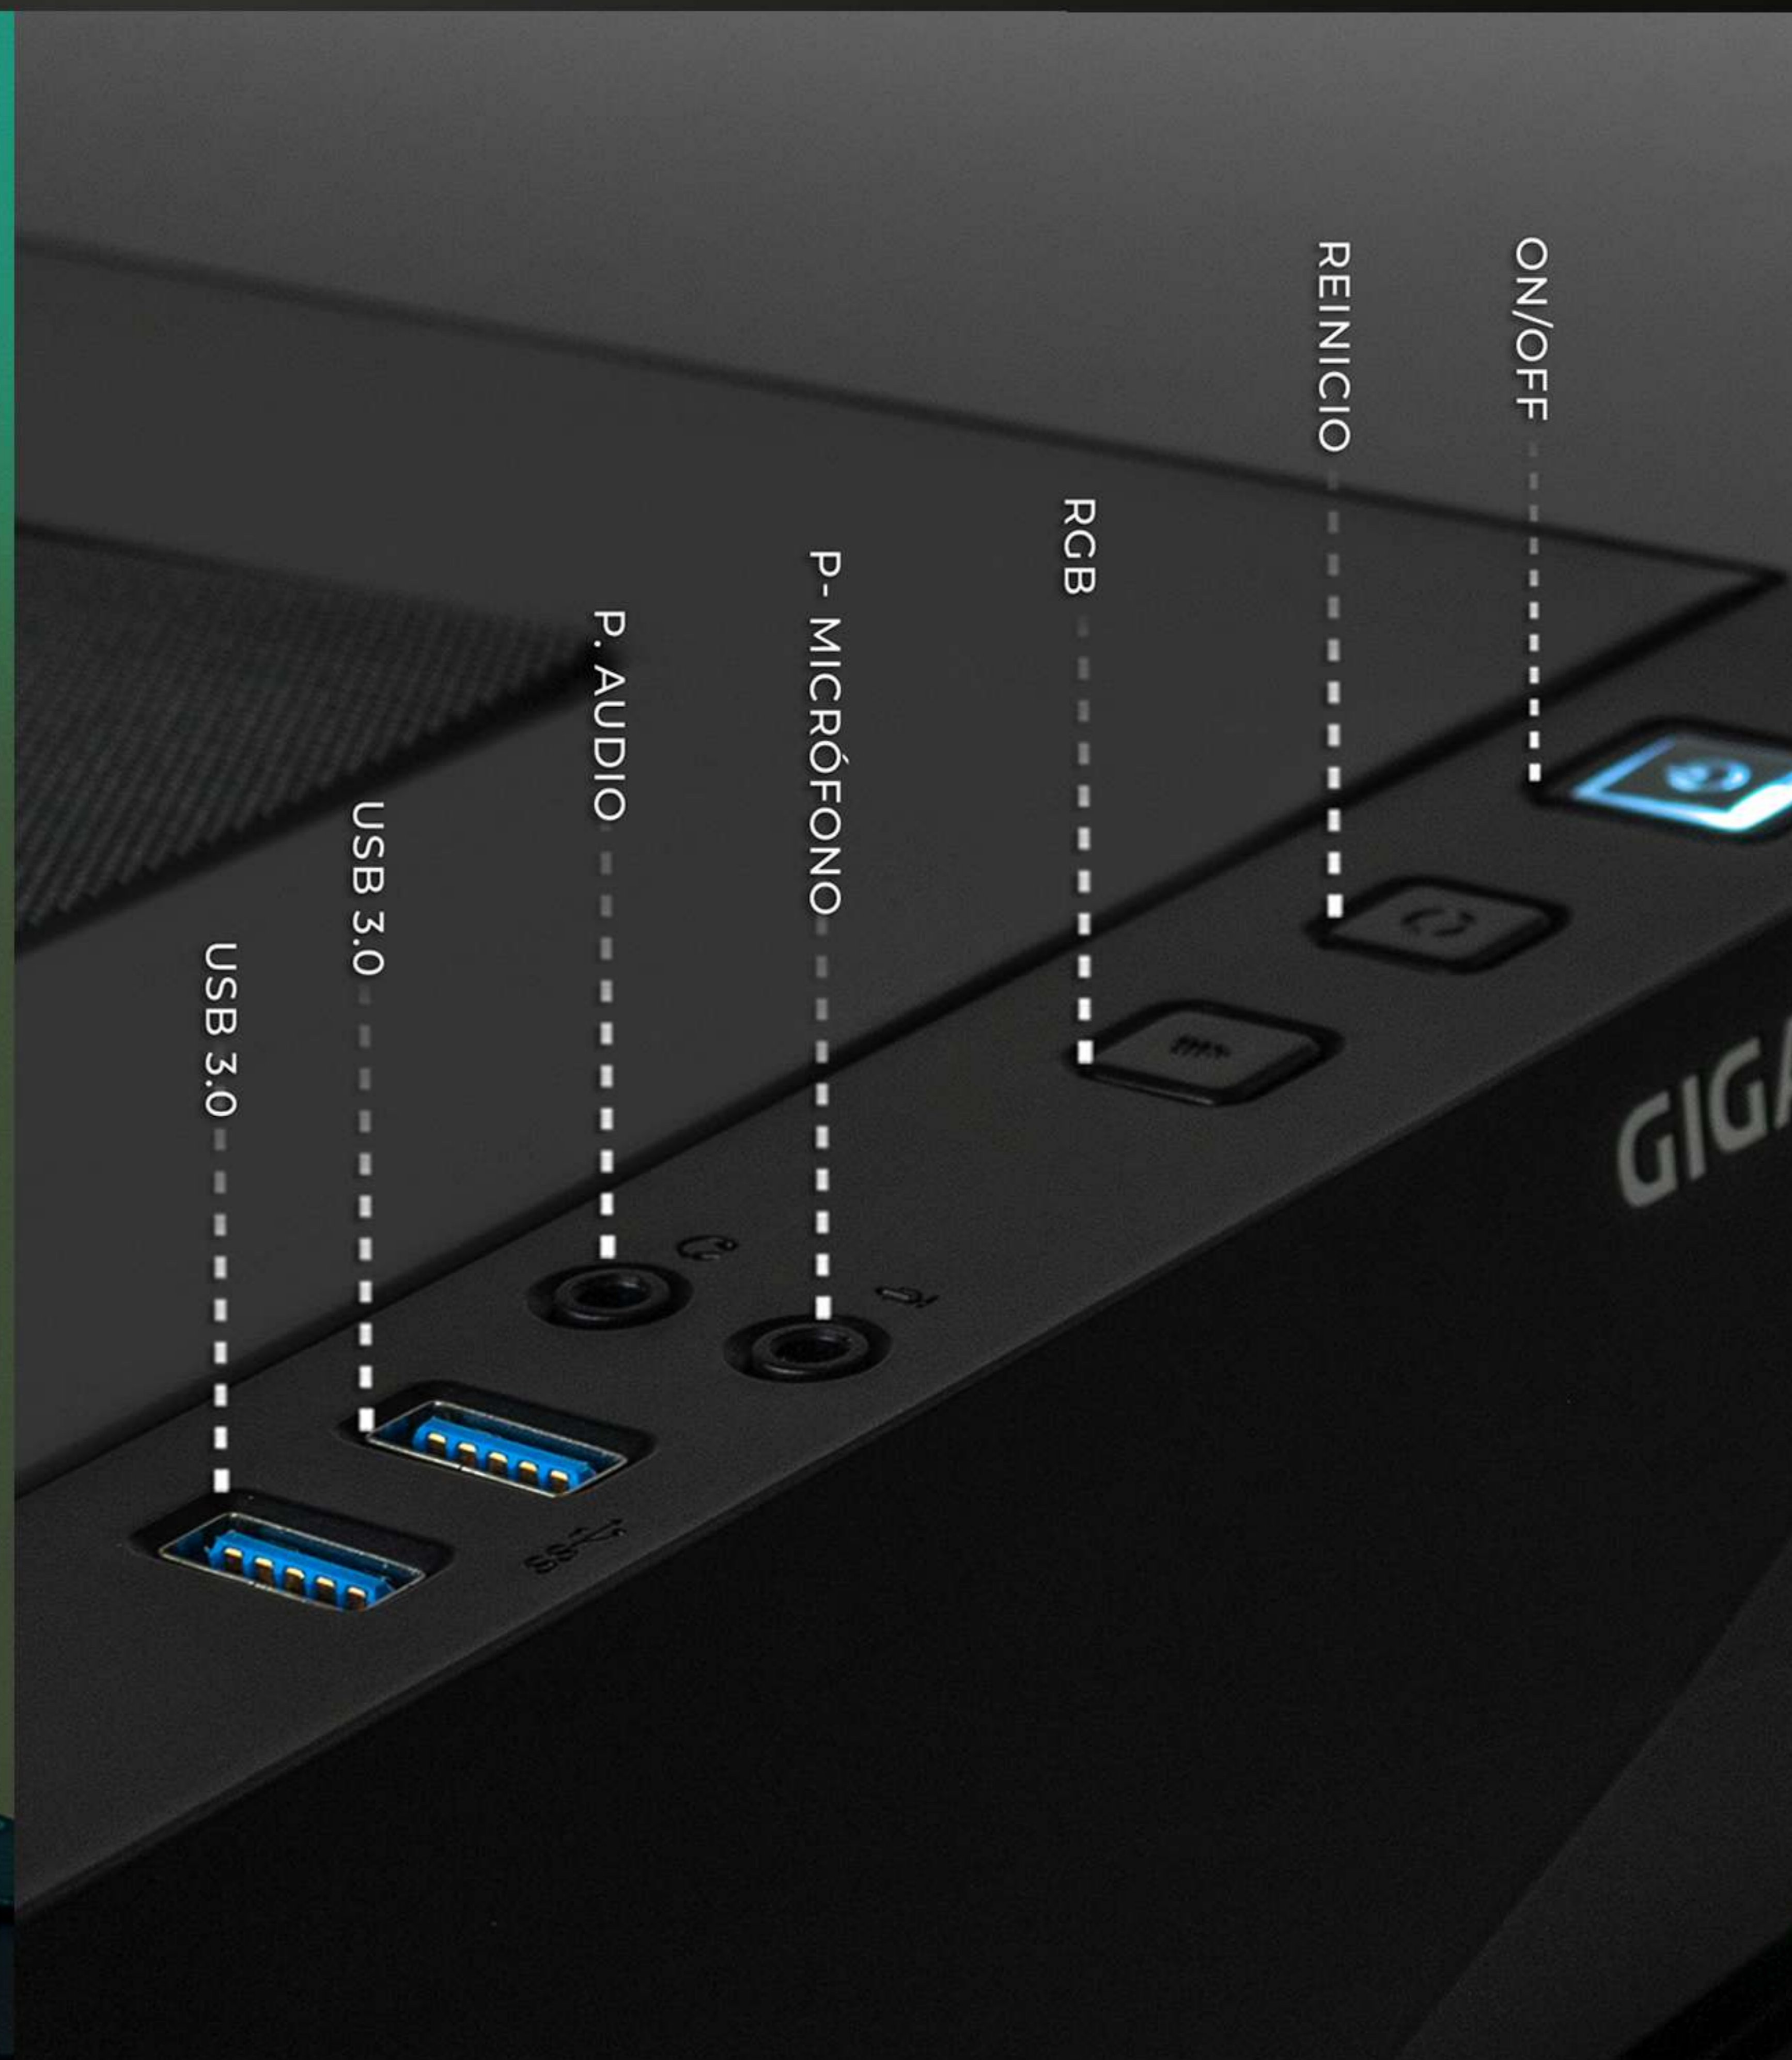

TÉCNICOS
ESPECIALIZADOS

SIN GASTOS
DE ENVÍO

REPLAZO DE
PIEZAS

SOORTE TÉCNICO
PERPETUO