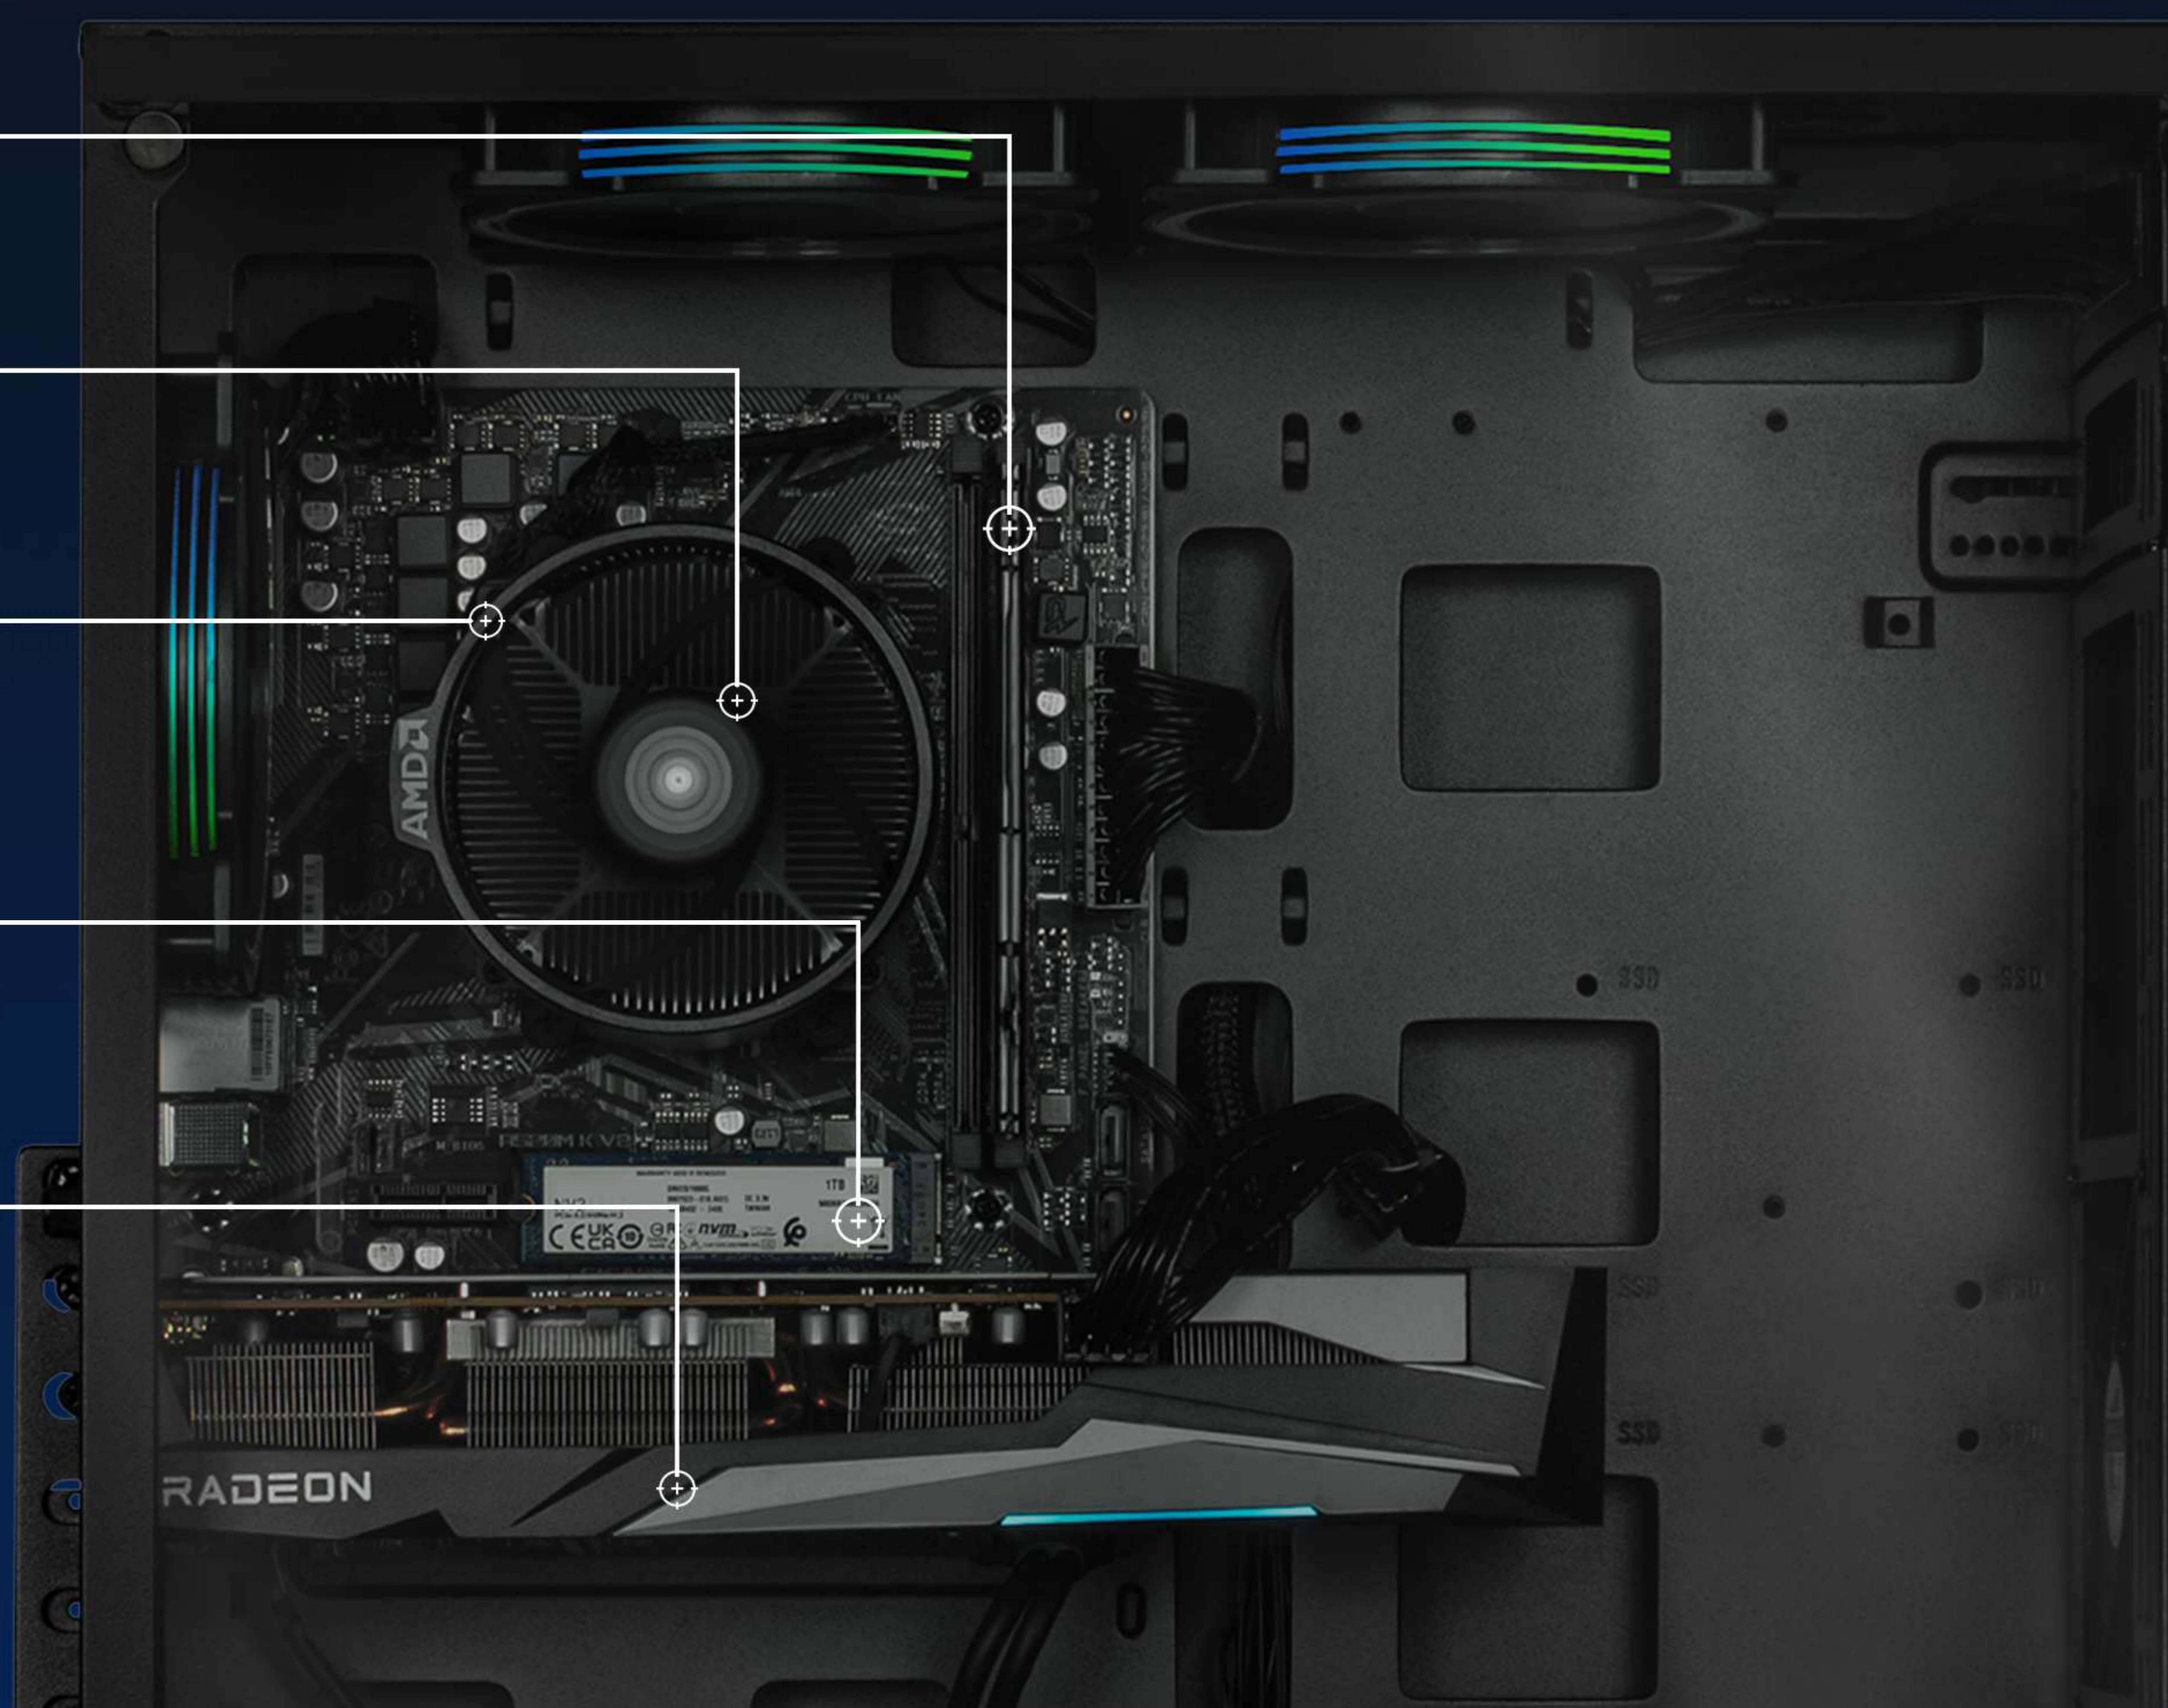

XTREME[®] PC GAMING

C200 Black

| | |
|------------------------|--|
| NÚMERO DE PARTE | XTGIR732GB7600CB |
| UPC | 761062728621 |
| PROCESADOR | AMD RYZEN 7 5700 8 núcleos, 16 hilos 3.7 GHz base y 4.6 GHz velocidad turbo, 16 MB L3 Cache. |
| TARJETA GRÁFICA | AMD Radeon RX 7600 |

AMD

Windows 10
Trial Version

32GB DDR4
3200MHz

AM4

AMD A520

SSD 1TB

AMD Radeon
RX 7600 8GB GDDR6

Adaptador
WIFI