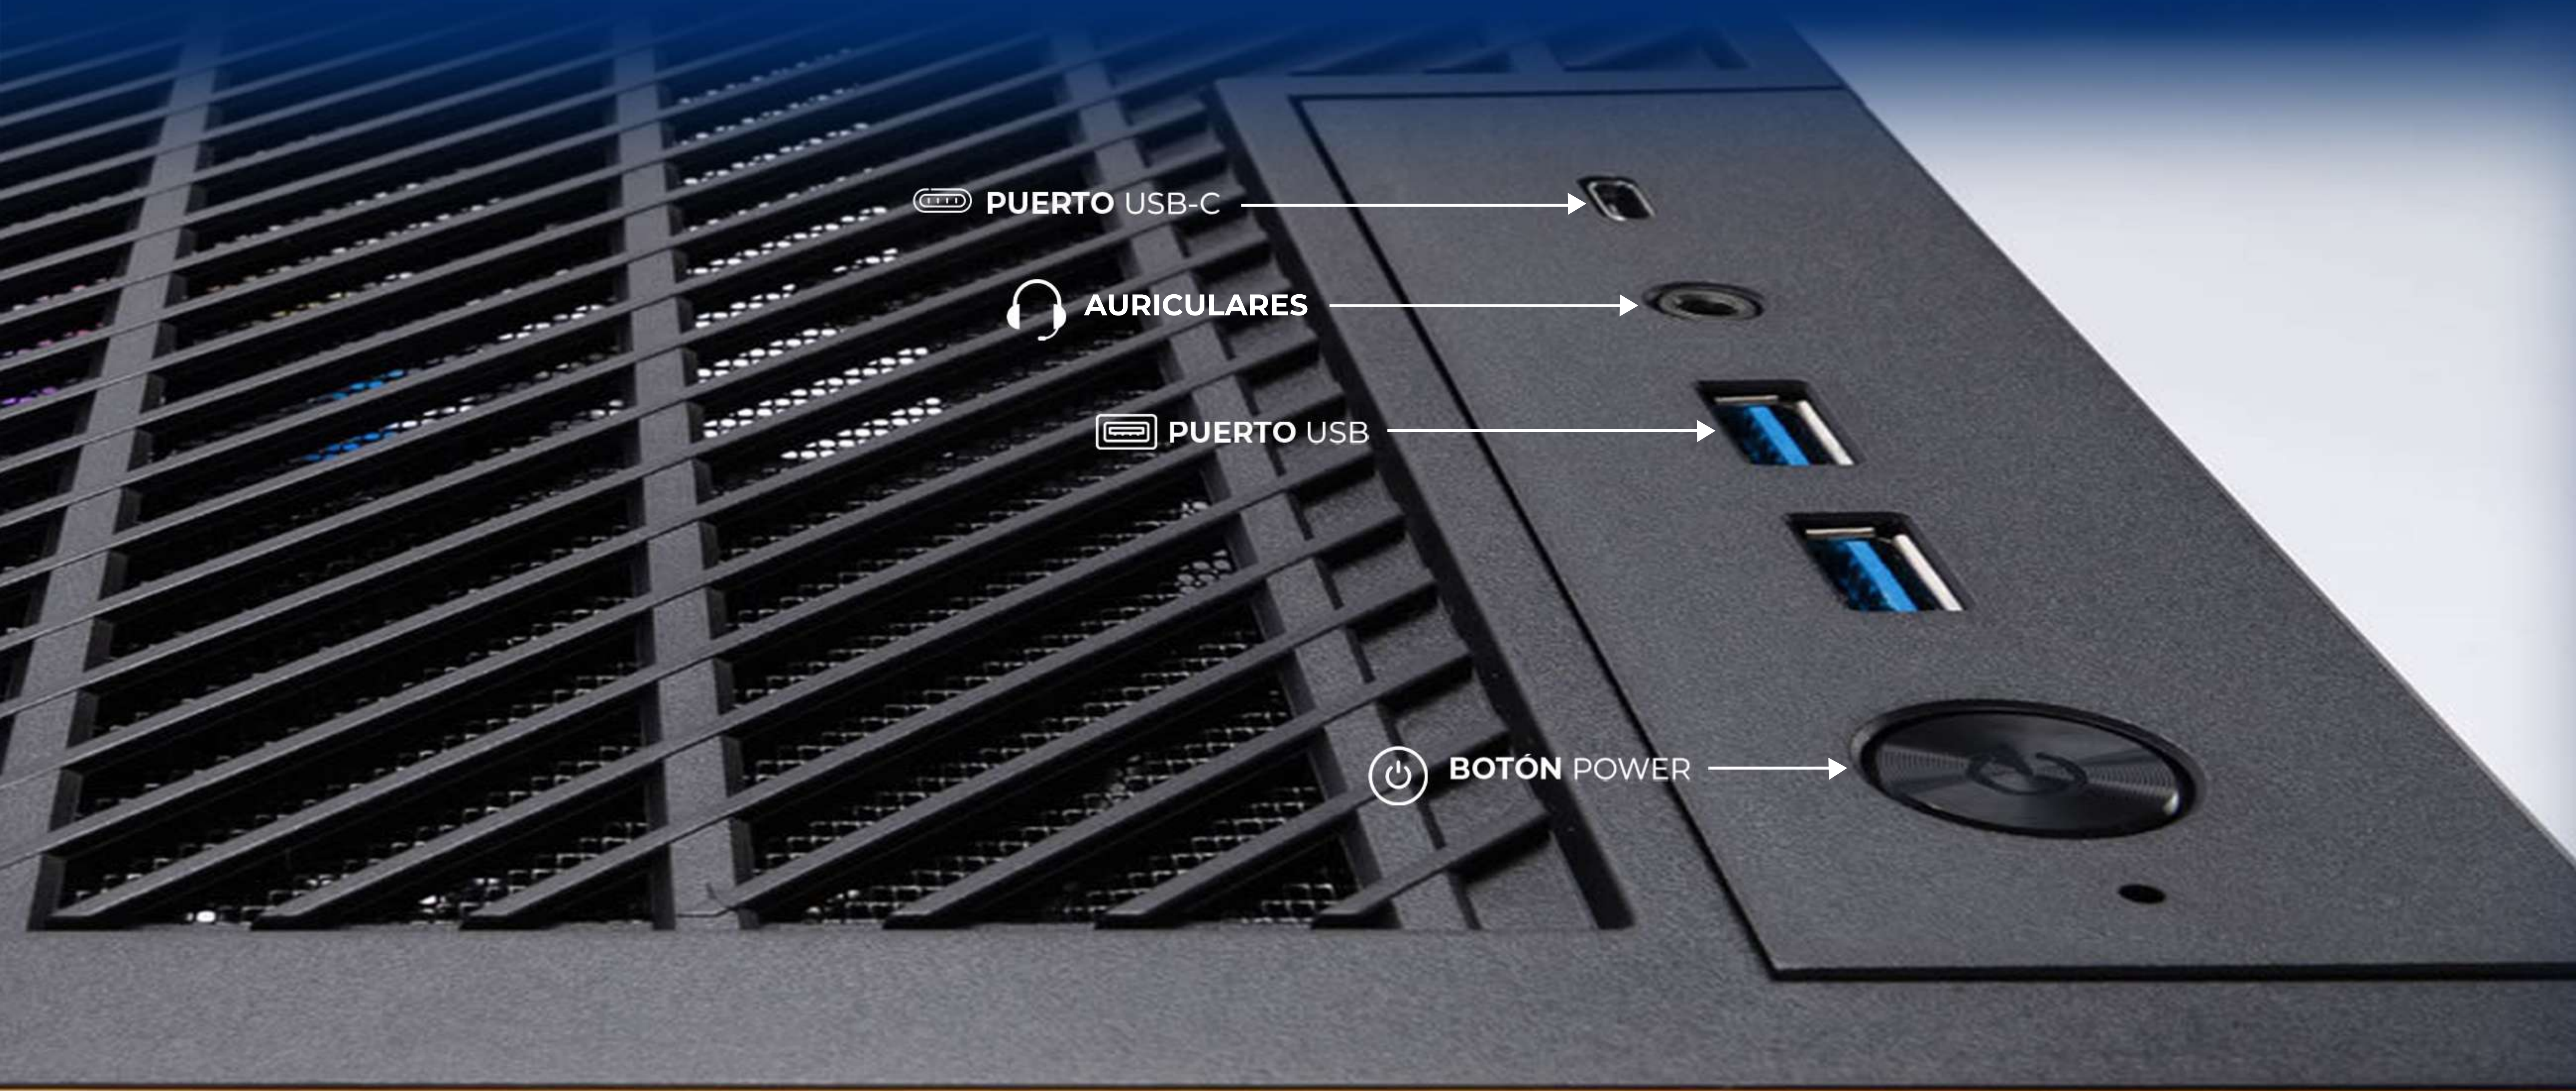

WIFI
Incluido

APLICACIONES RECOMENDADAS

1080P
185
FPS

1080P
160
FPS

 PUERTO USB-C

 AURICULARES

 PUERTO USB

 BOTON POWER