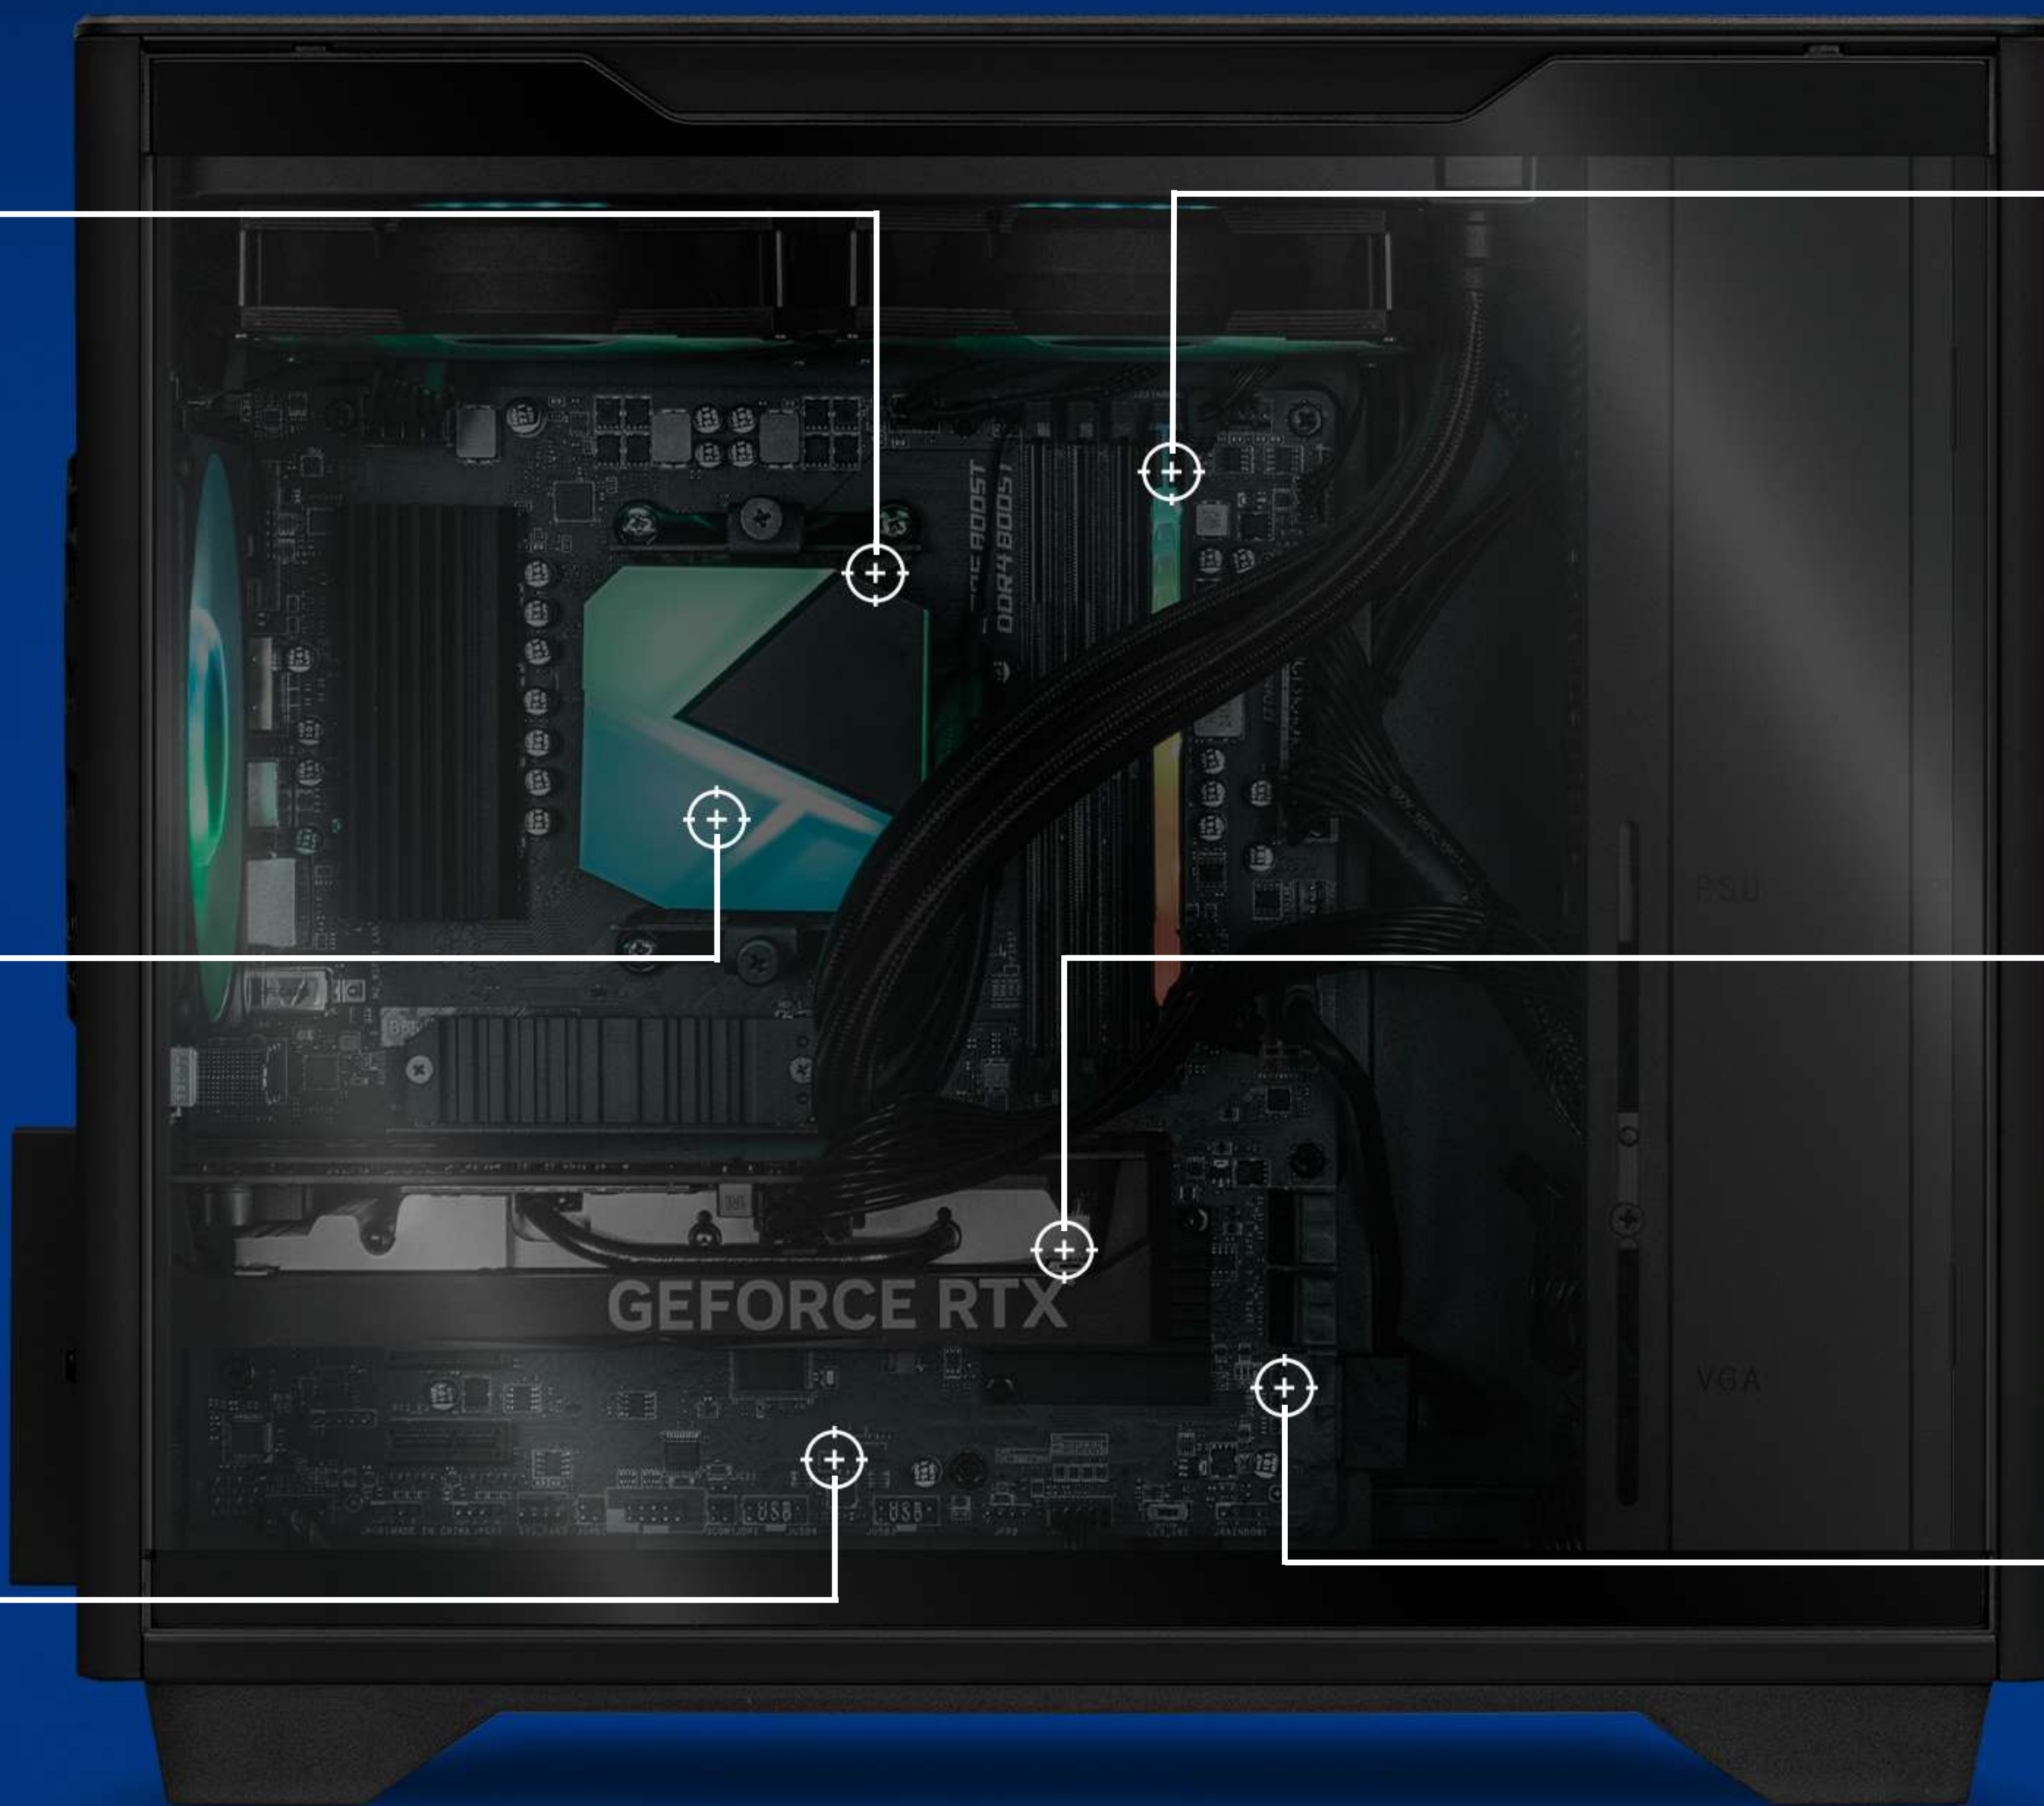

32GB DDR4
3600MHz

NVIDIA GeForce
RTX 4060

WIFI
Incluido

APLICACIONES RECOMENDADAS

1080P
185
FPS

1080P
160
FPS