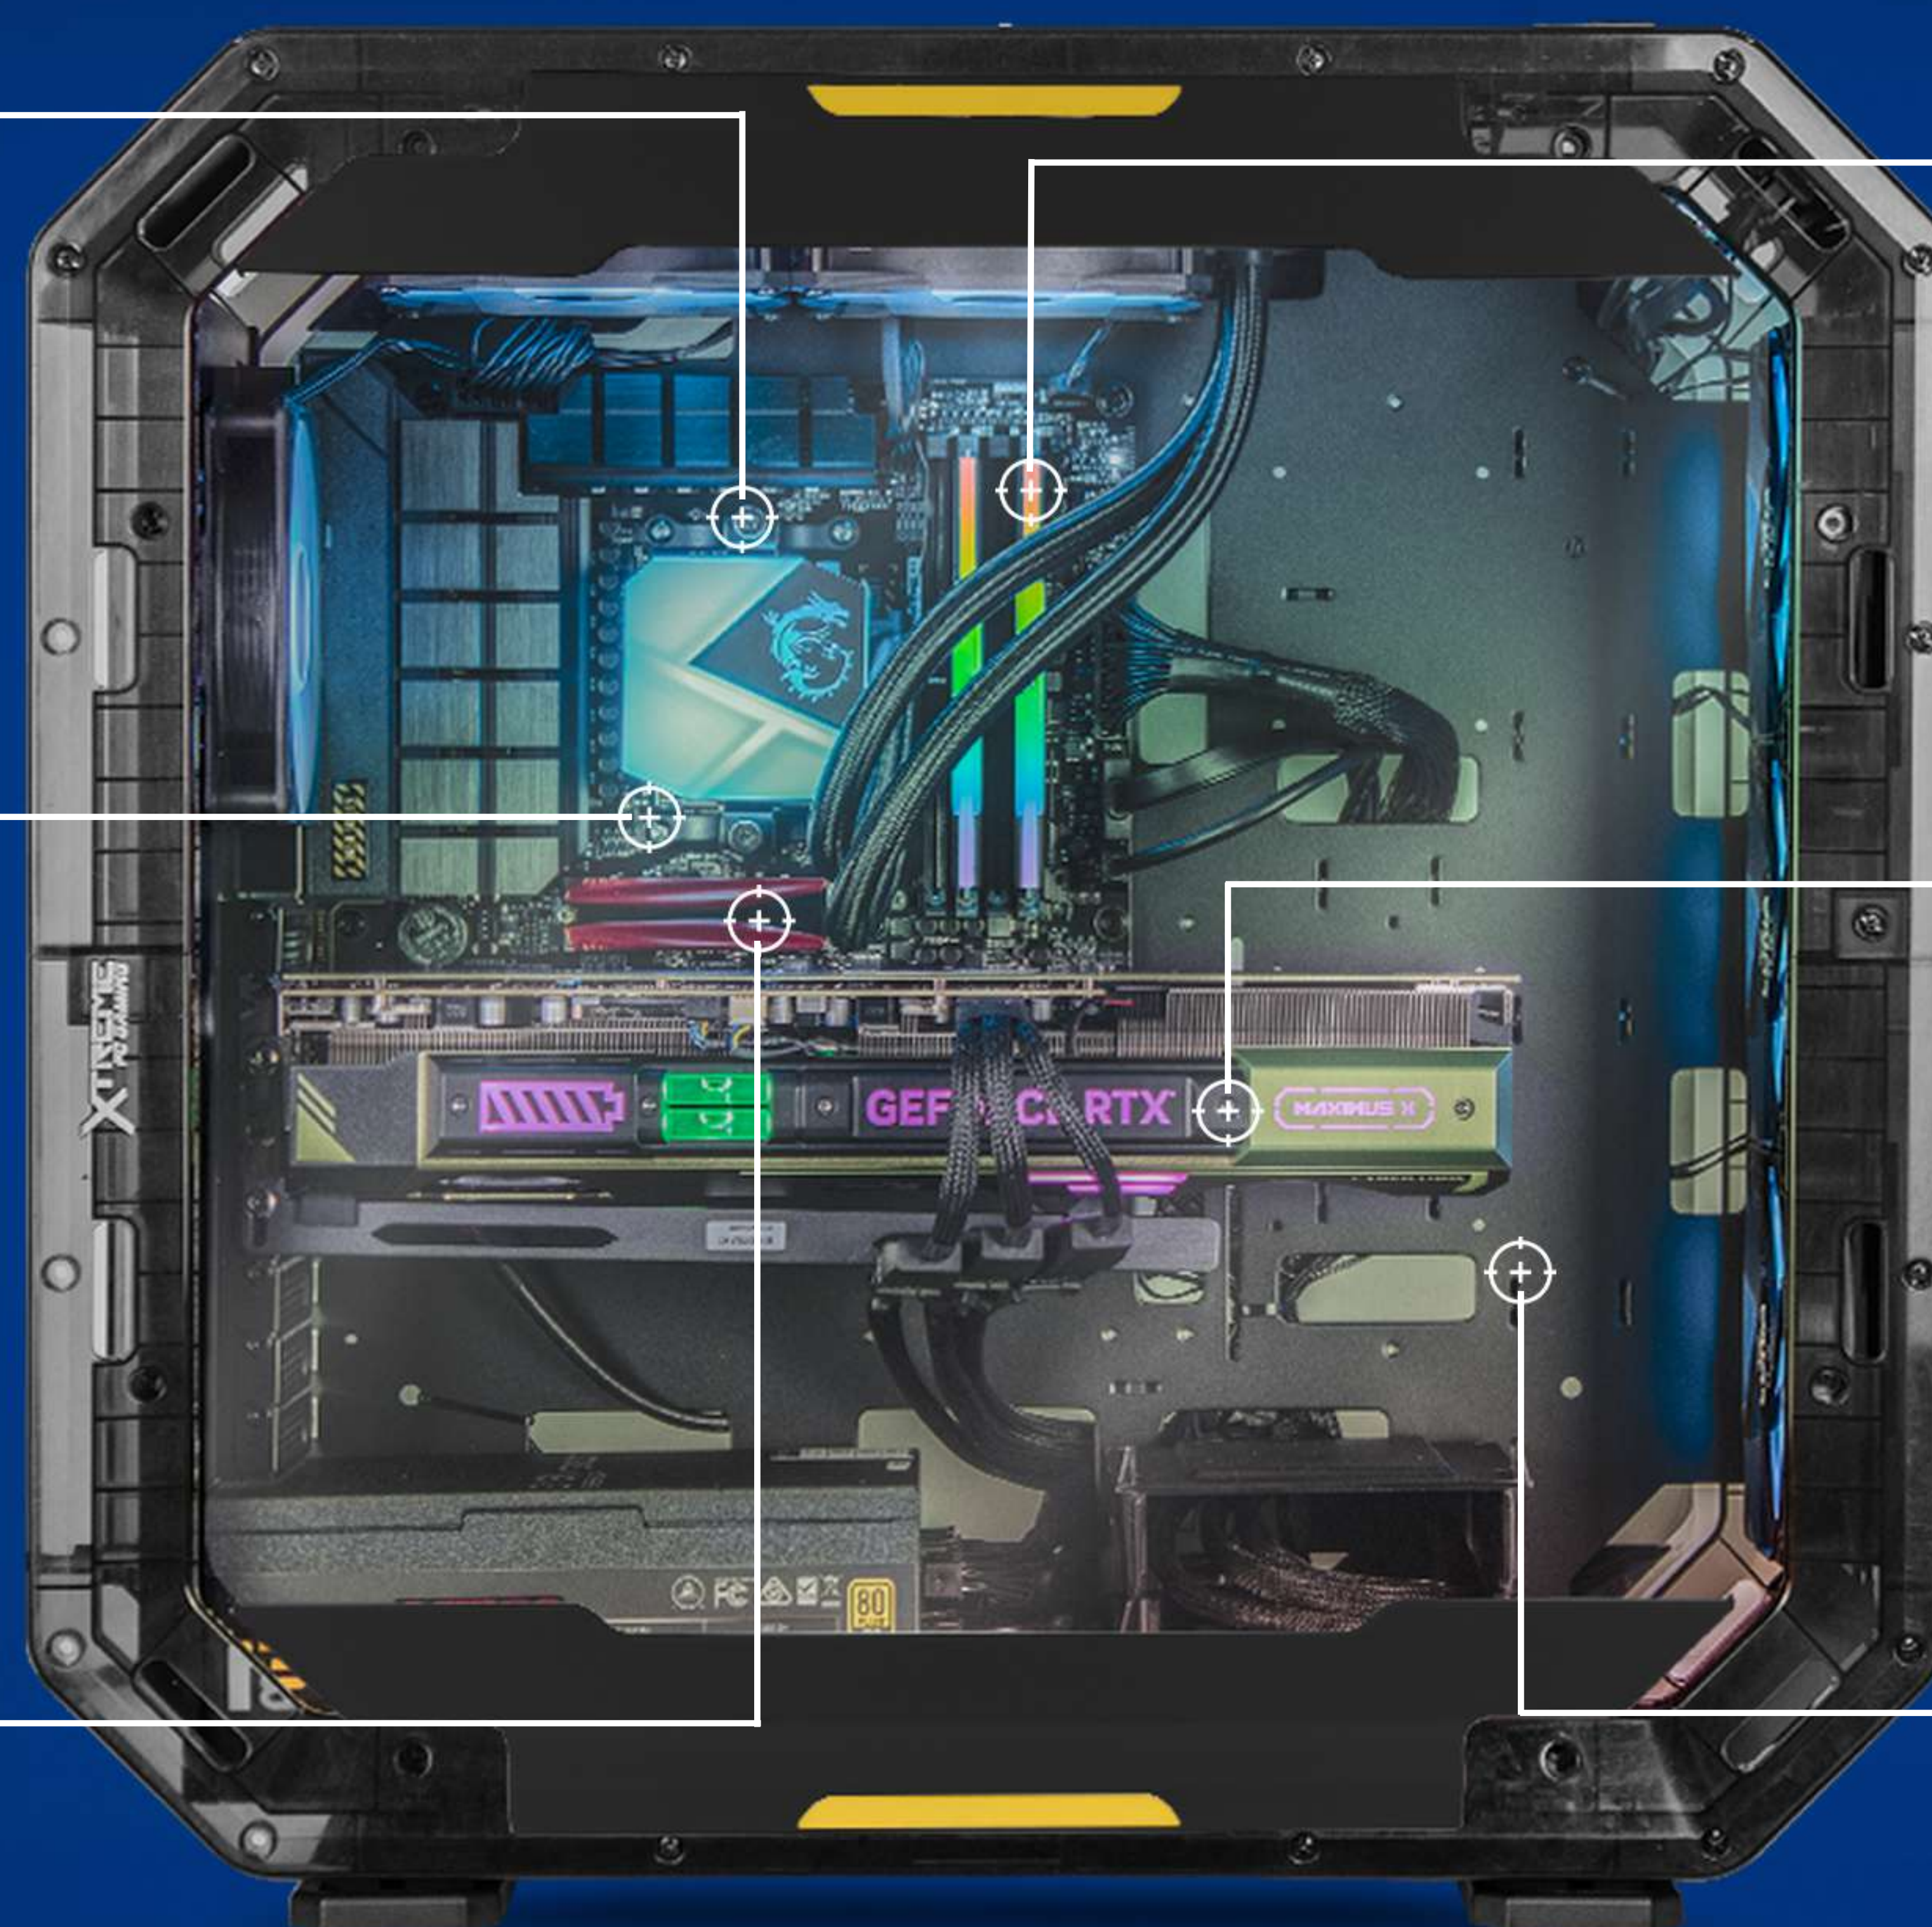

# XTREME<sup>®</sup> PC GAMING

**NÚMERO DE PARTE**  
XTIWR932GB54090

**UPC**  
761062722162

 **Windows 11**

 **Garantía**  
Xtreme Shield

 **GEFORCE**  
RTX

**PROCESADOR**  
AMD RYZEN 9 7900X  
12 núcleos, 24 hilos 4.7 GHz  
base y 5.6 GHz velocidad  
turbo, 64 MB Cache L3

**DIMENSIONES**  
53x27x52 CM

**PESO**  
15 Kg

AMD B650

AM5

SSD 2TB

32GB DDR5  
5200MHz

NVIDIA GeForce  
RTX 4090

WIFI  
Incluido

## APLICACIONES RECOMENDADAS

1080P  
**214**  
FPS

1080P  
**240**  
FPS

 PUERTO USB

 PUERTO USB-C

 BOTÓN POWER

 AURICULARES