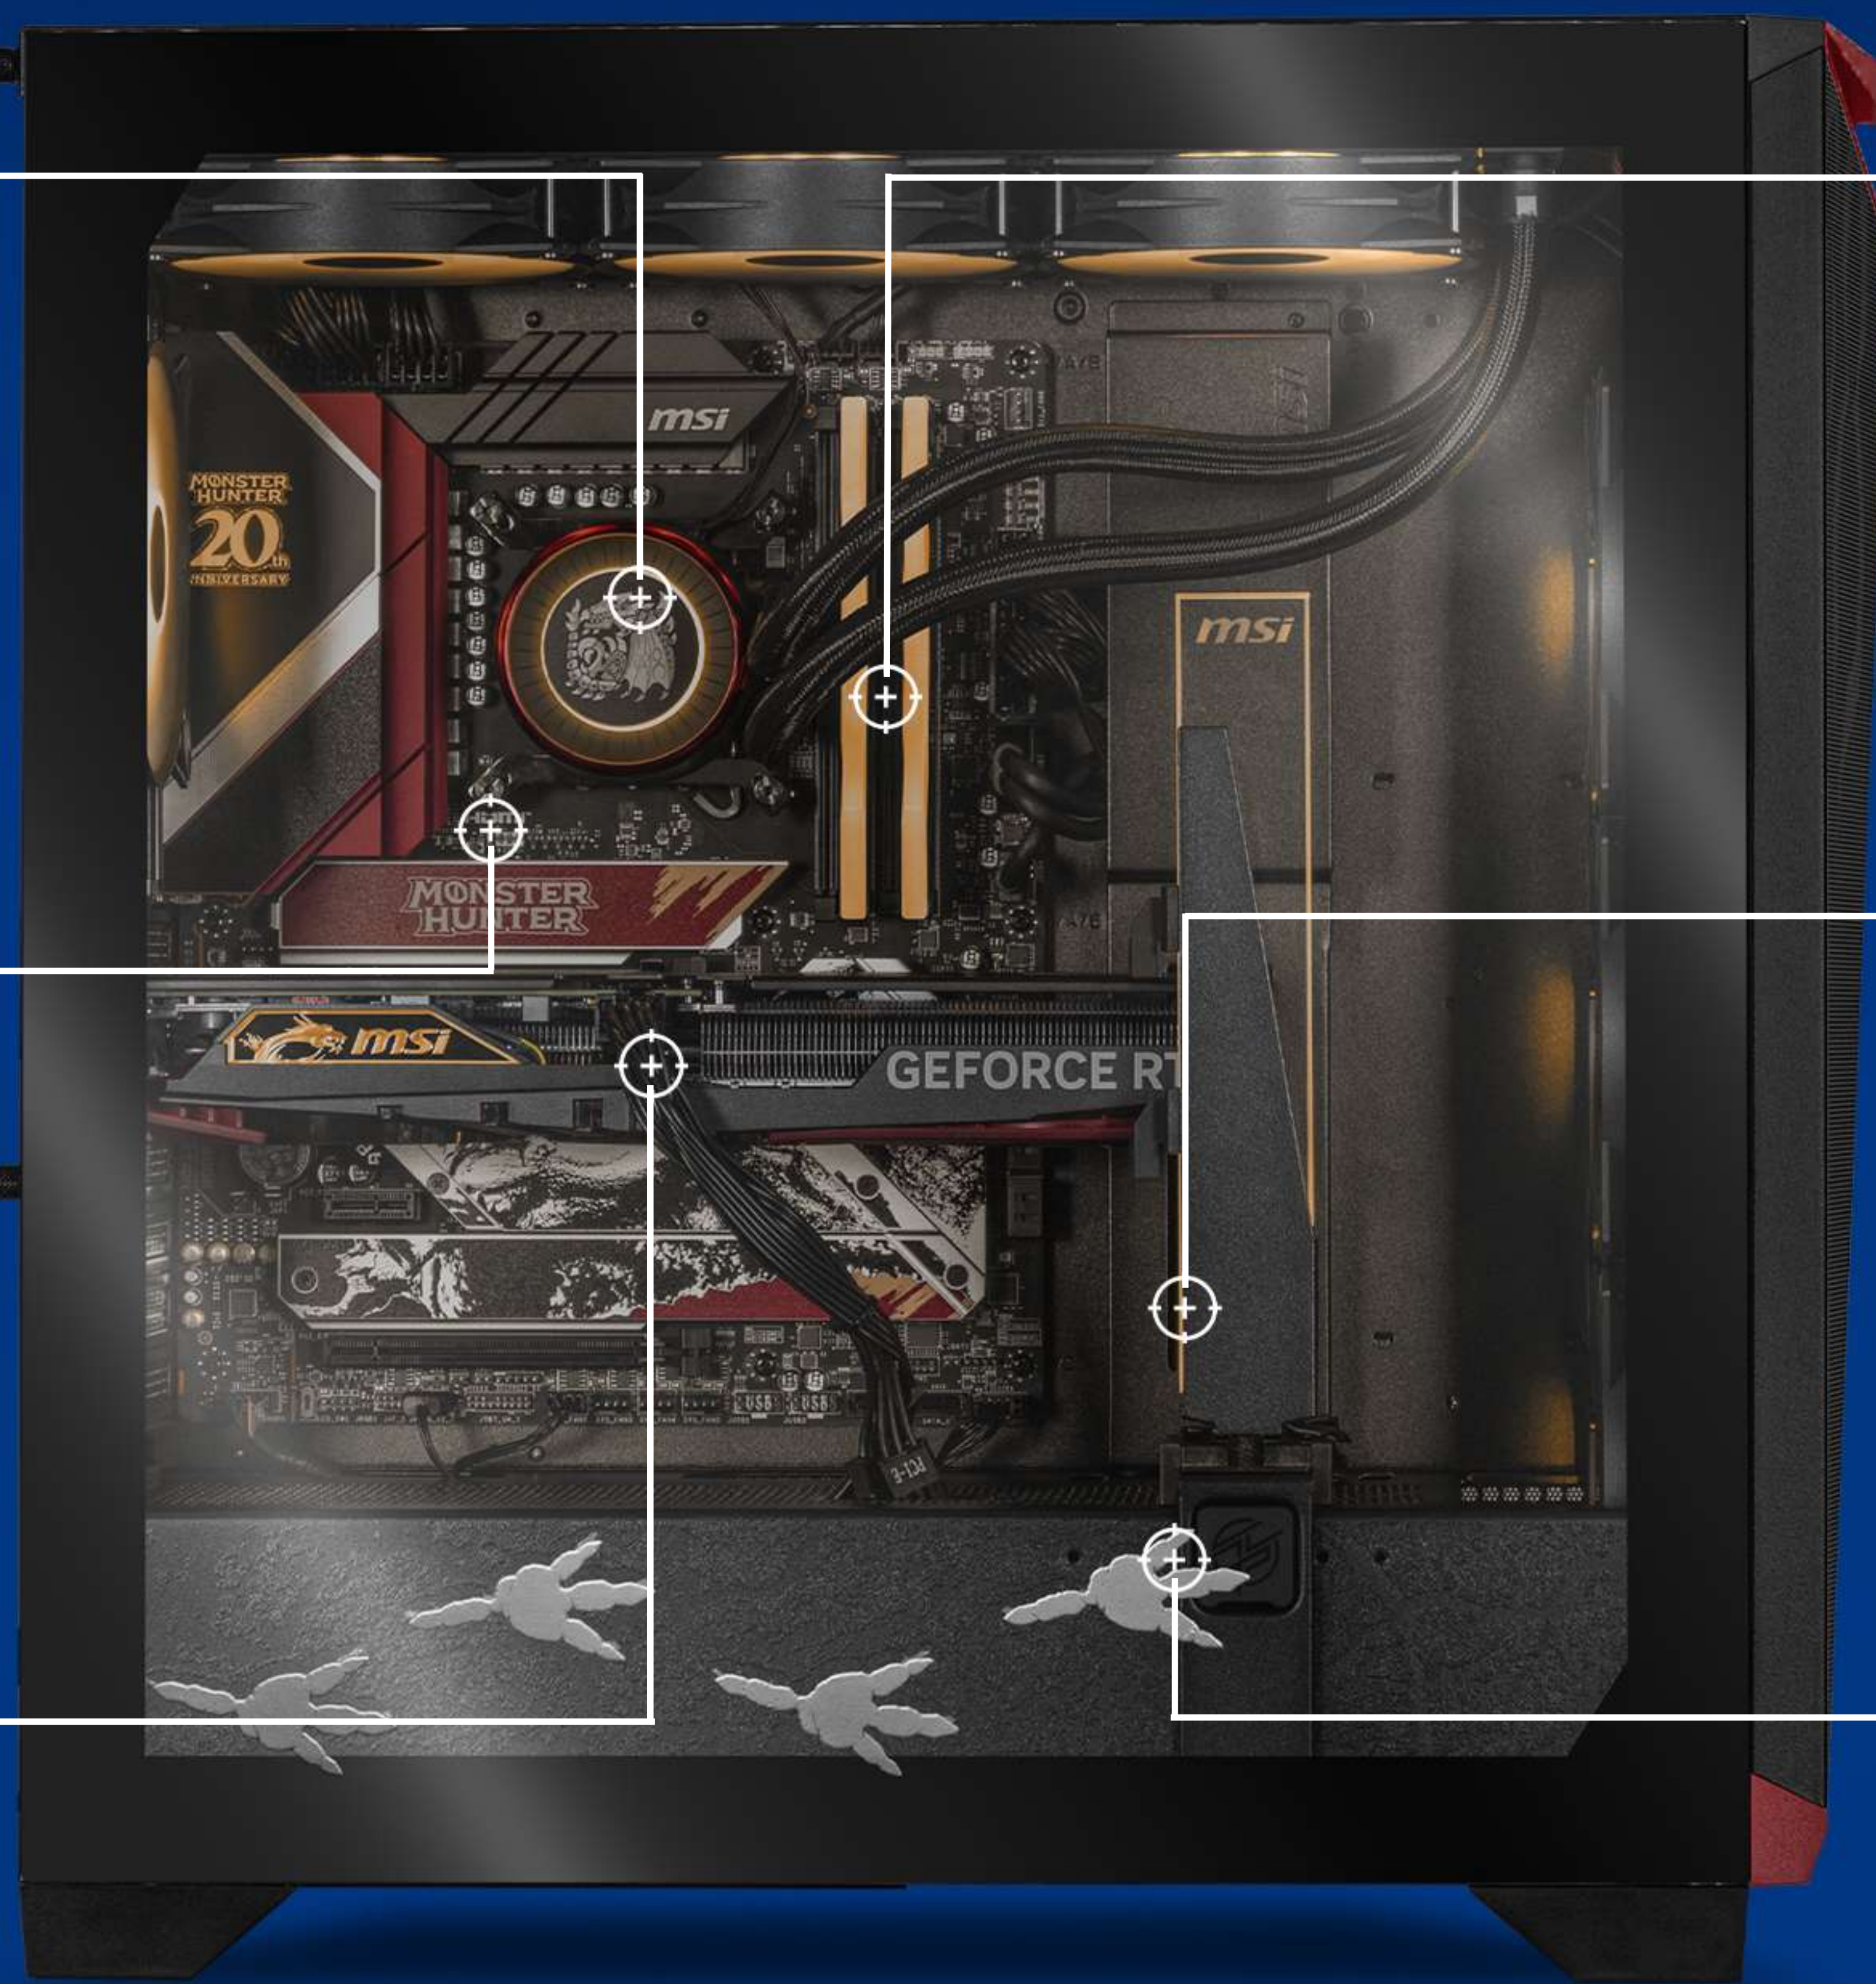

DIMENSIONES
51x23x50 CM

PESO
12 Kg

Intel Z790

LGA 1700

SSD 2TB

32GB DDR5
5600MHz

NVIDIA GeForce
RTX 4060 Ti

WIFI
Incluido

APLICACIONES RECOMENDADAS

1080P
200
FPS

1080P
130
FPS

 PUERTO USB

 AURICULARES

 BOTÓN POWER

 PUERTO USB-C

 BOTÓN LED