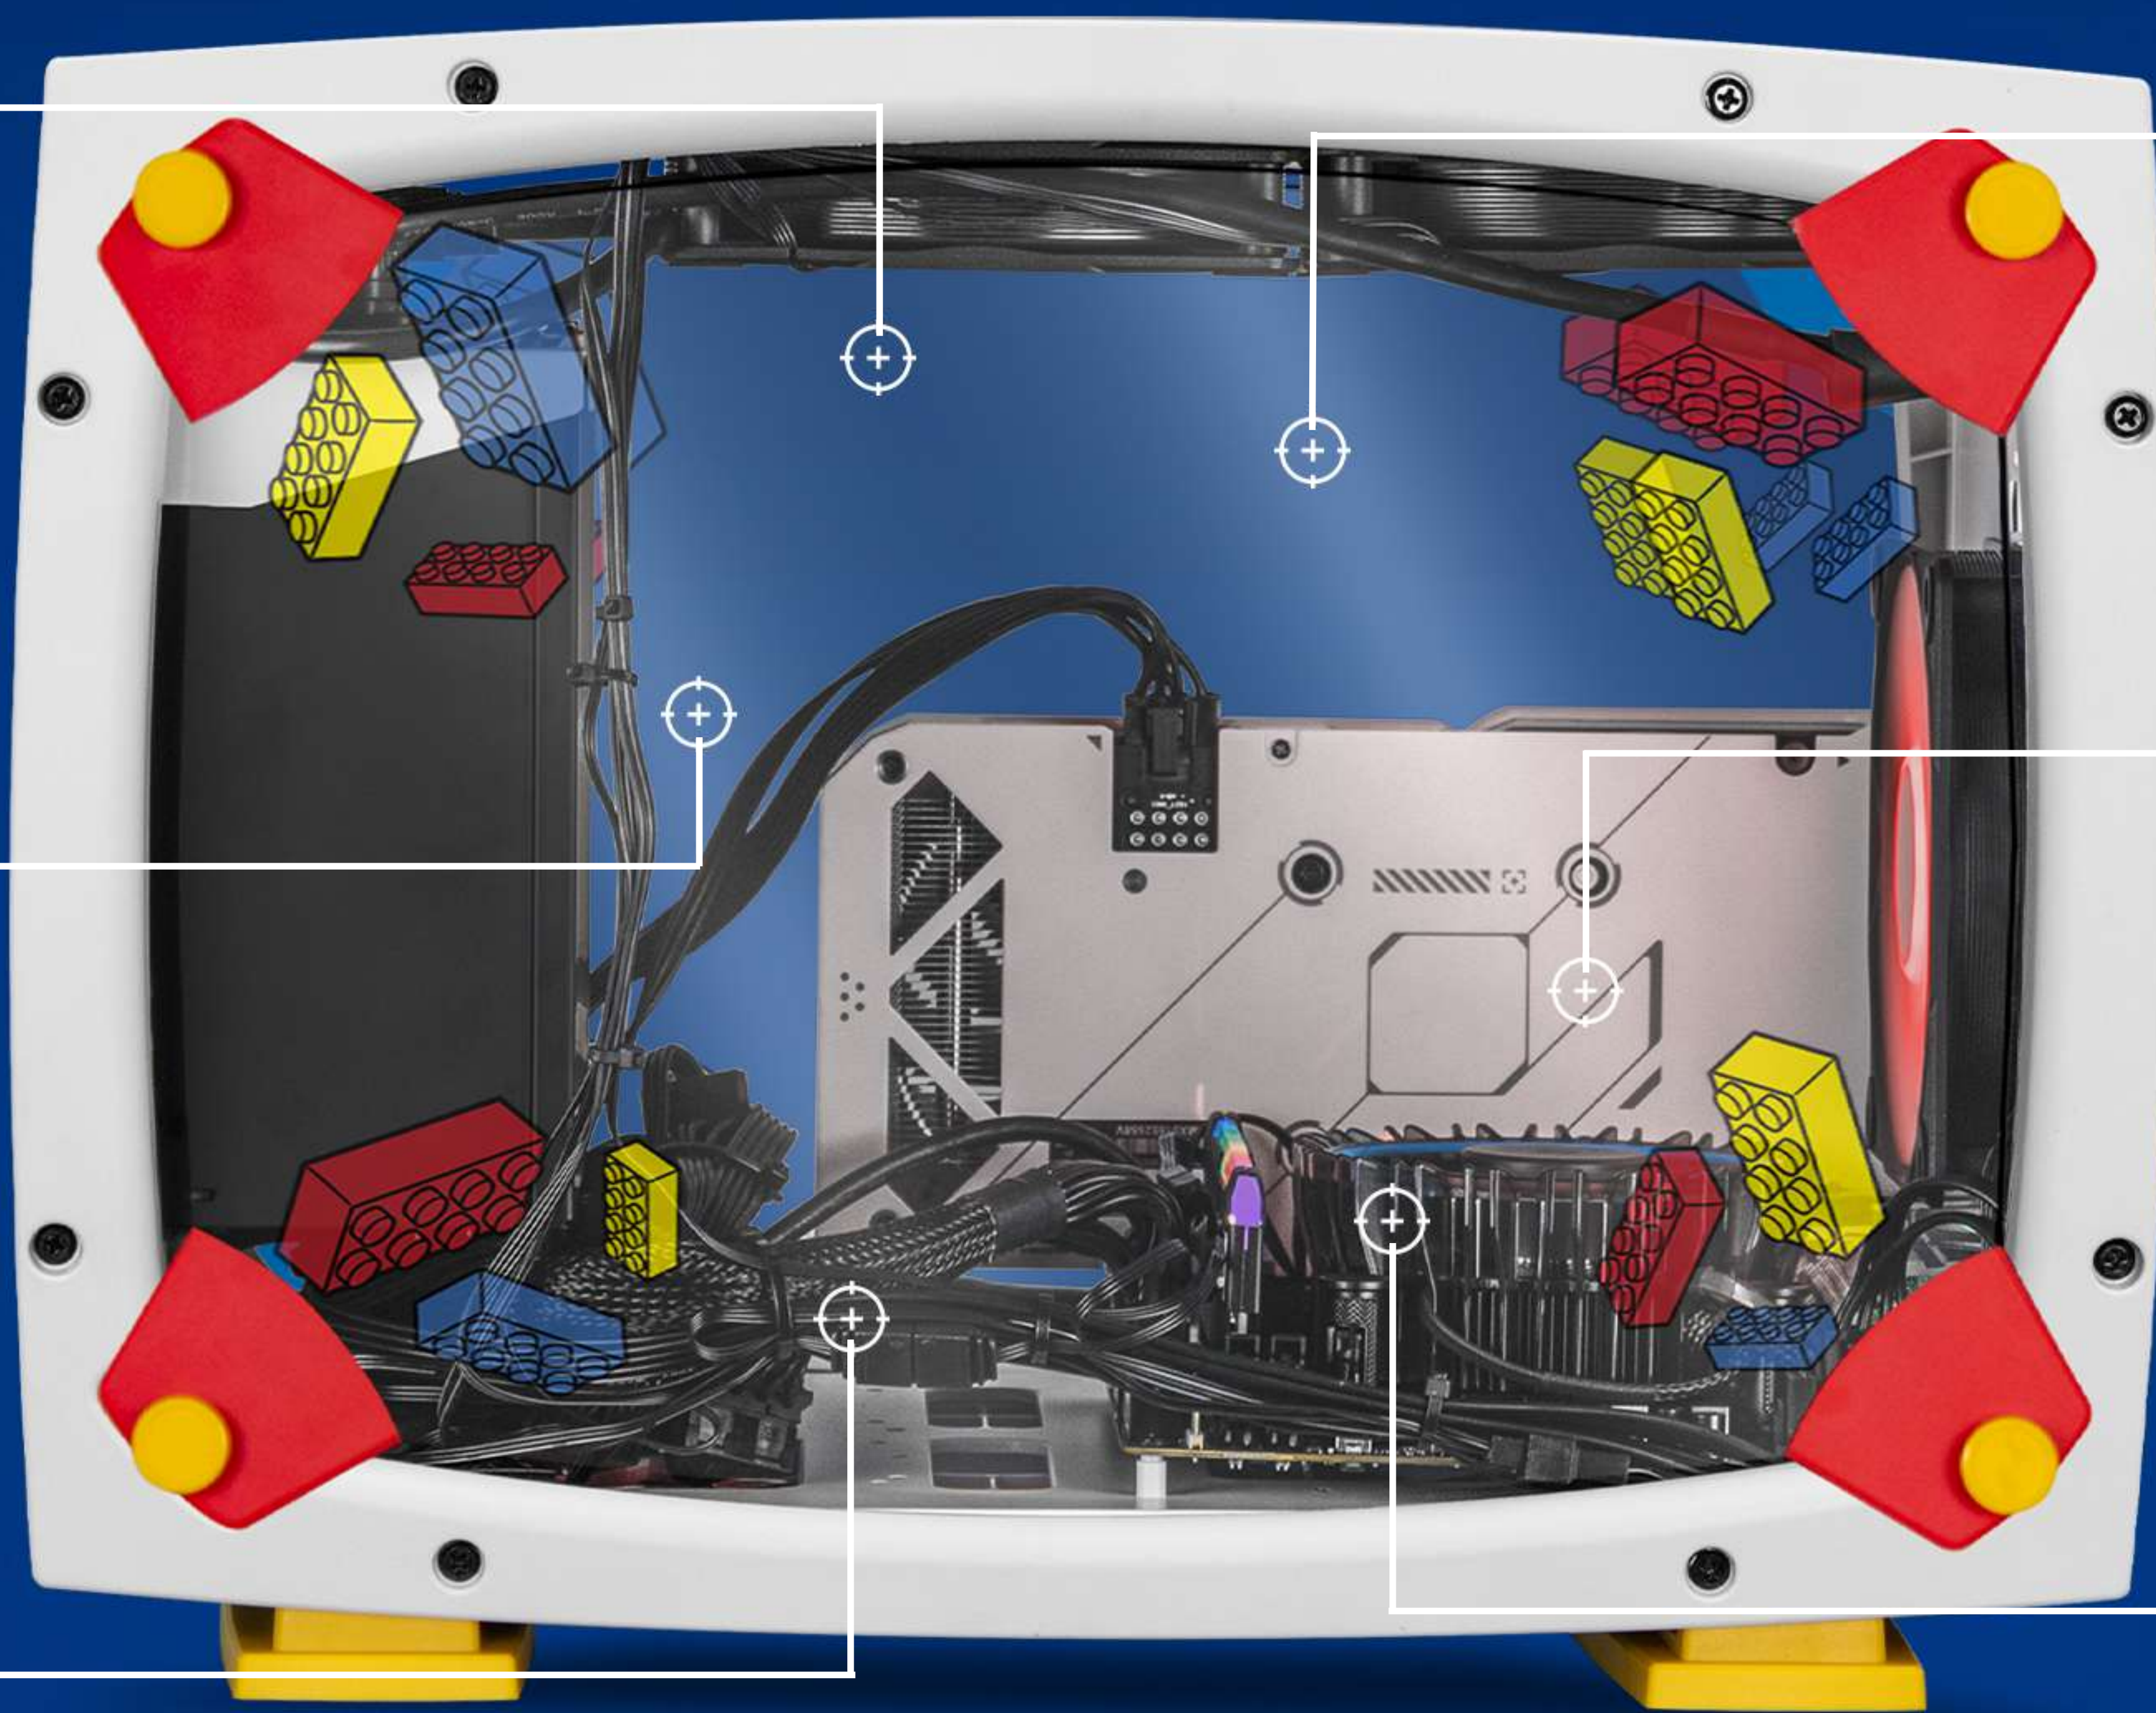

DIMENSIONES
39x28x30 CM

PESO
7 Kg

Intel Z690

32GB DDR4
3600MHz

LGA 1700

NVIDIA GeForce
RTX 4060 Ti

SSD 2TB

WIFI
Incluido

APLICACIONES RECOMENDADAS

1080P
200
FPS

1080P
130
FPS

BOTÓN POWER

PUERTO USB

AURICULARES

PUERTO USB-C