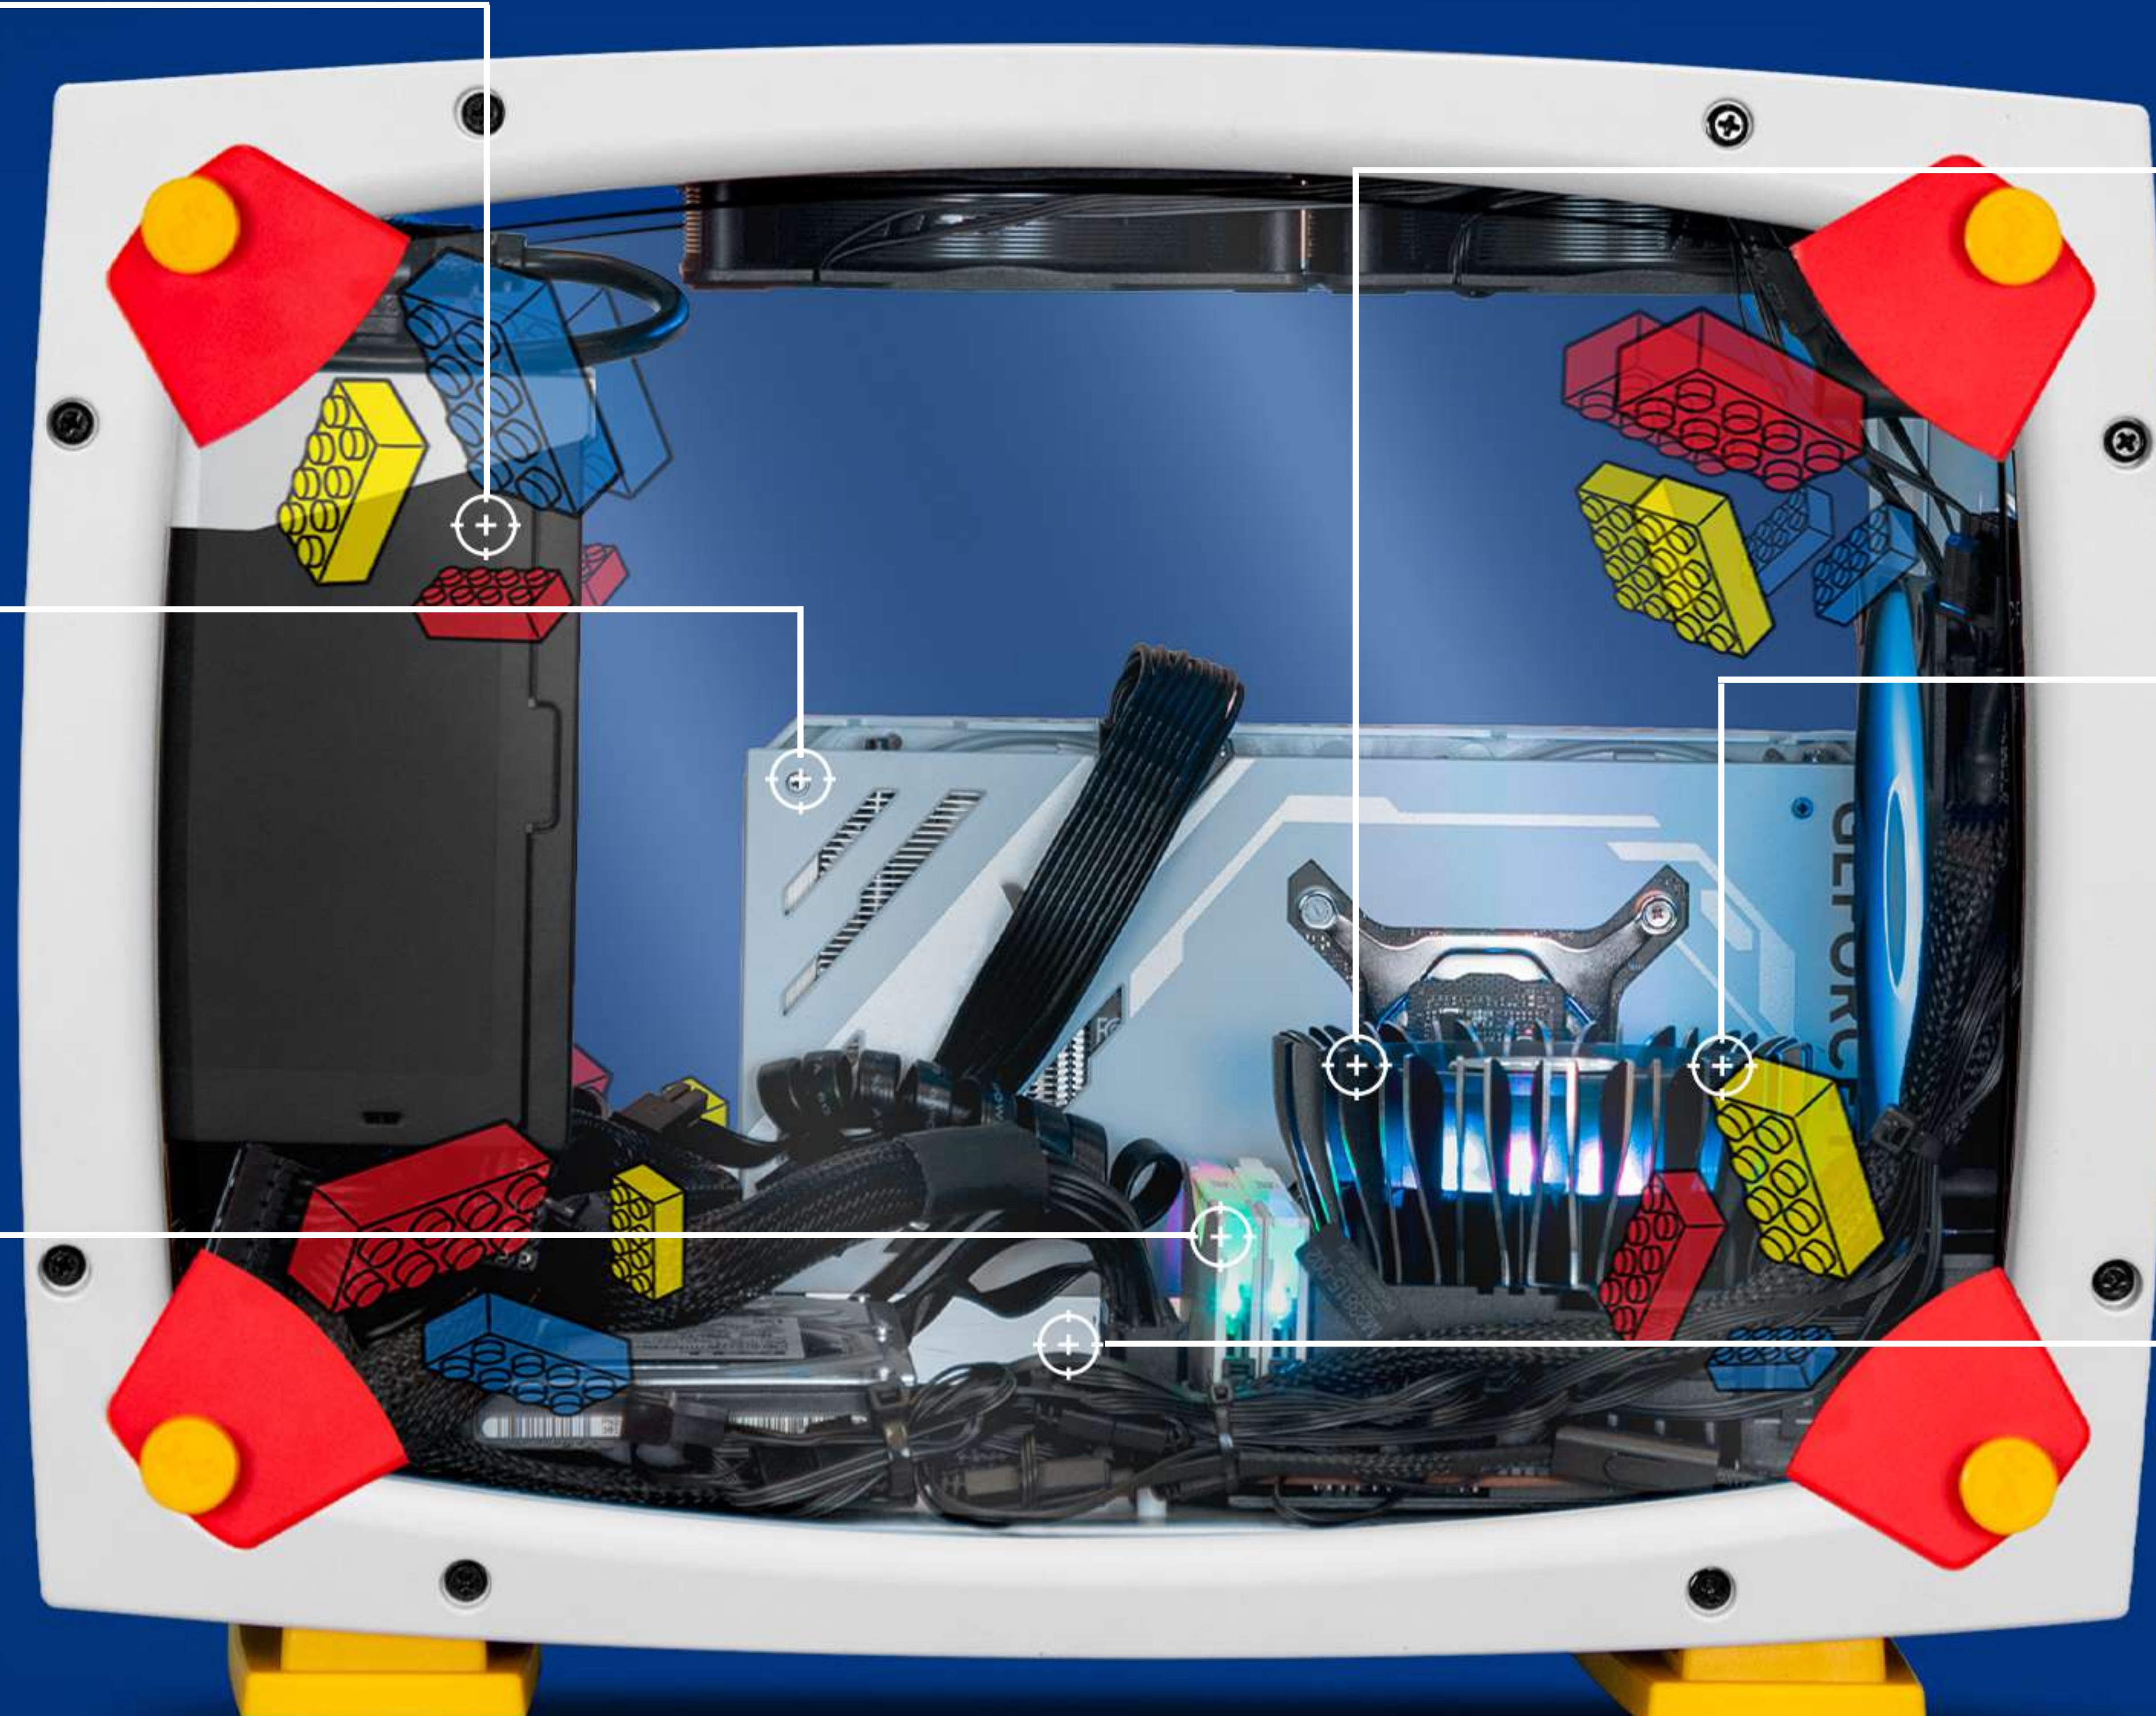

SSD 1TB

GeForce
RTX 4070

32GB DDR5
5200 MHz