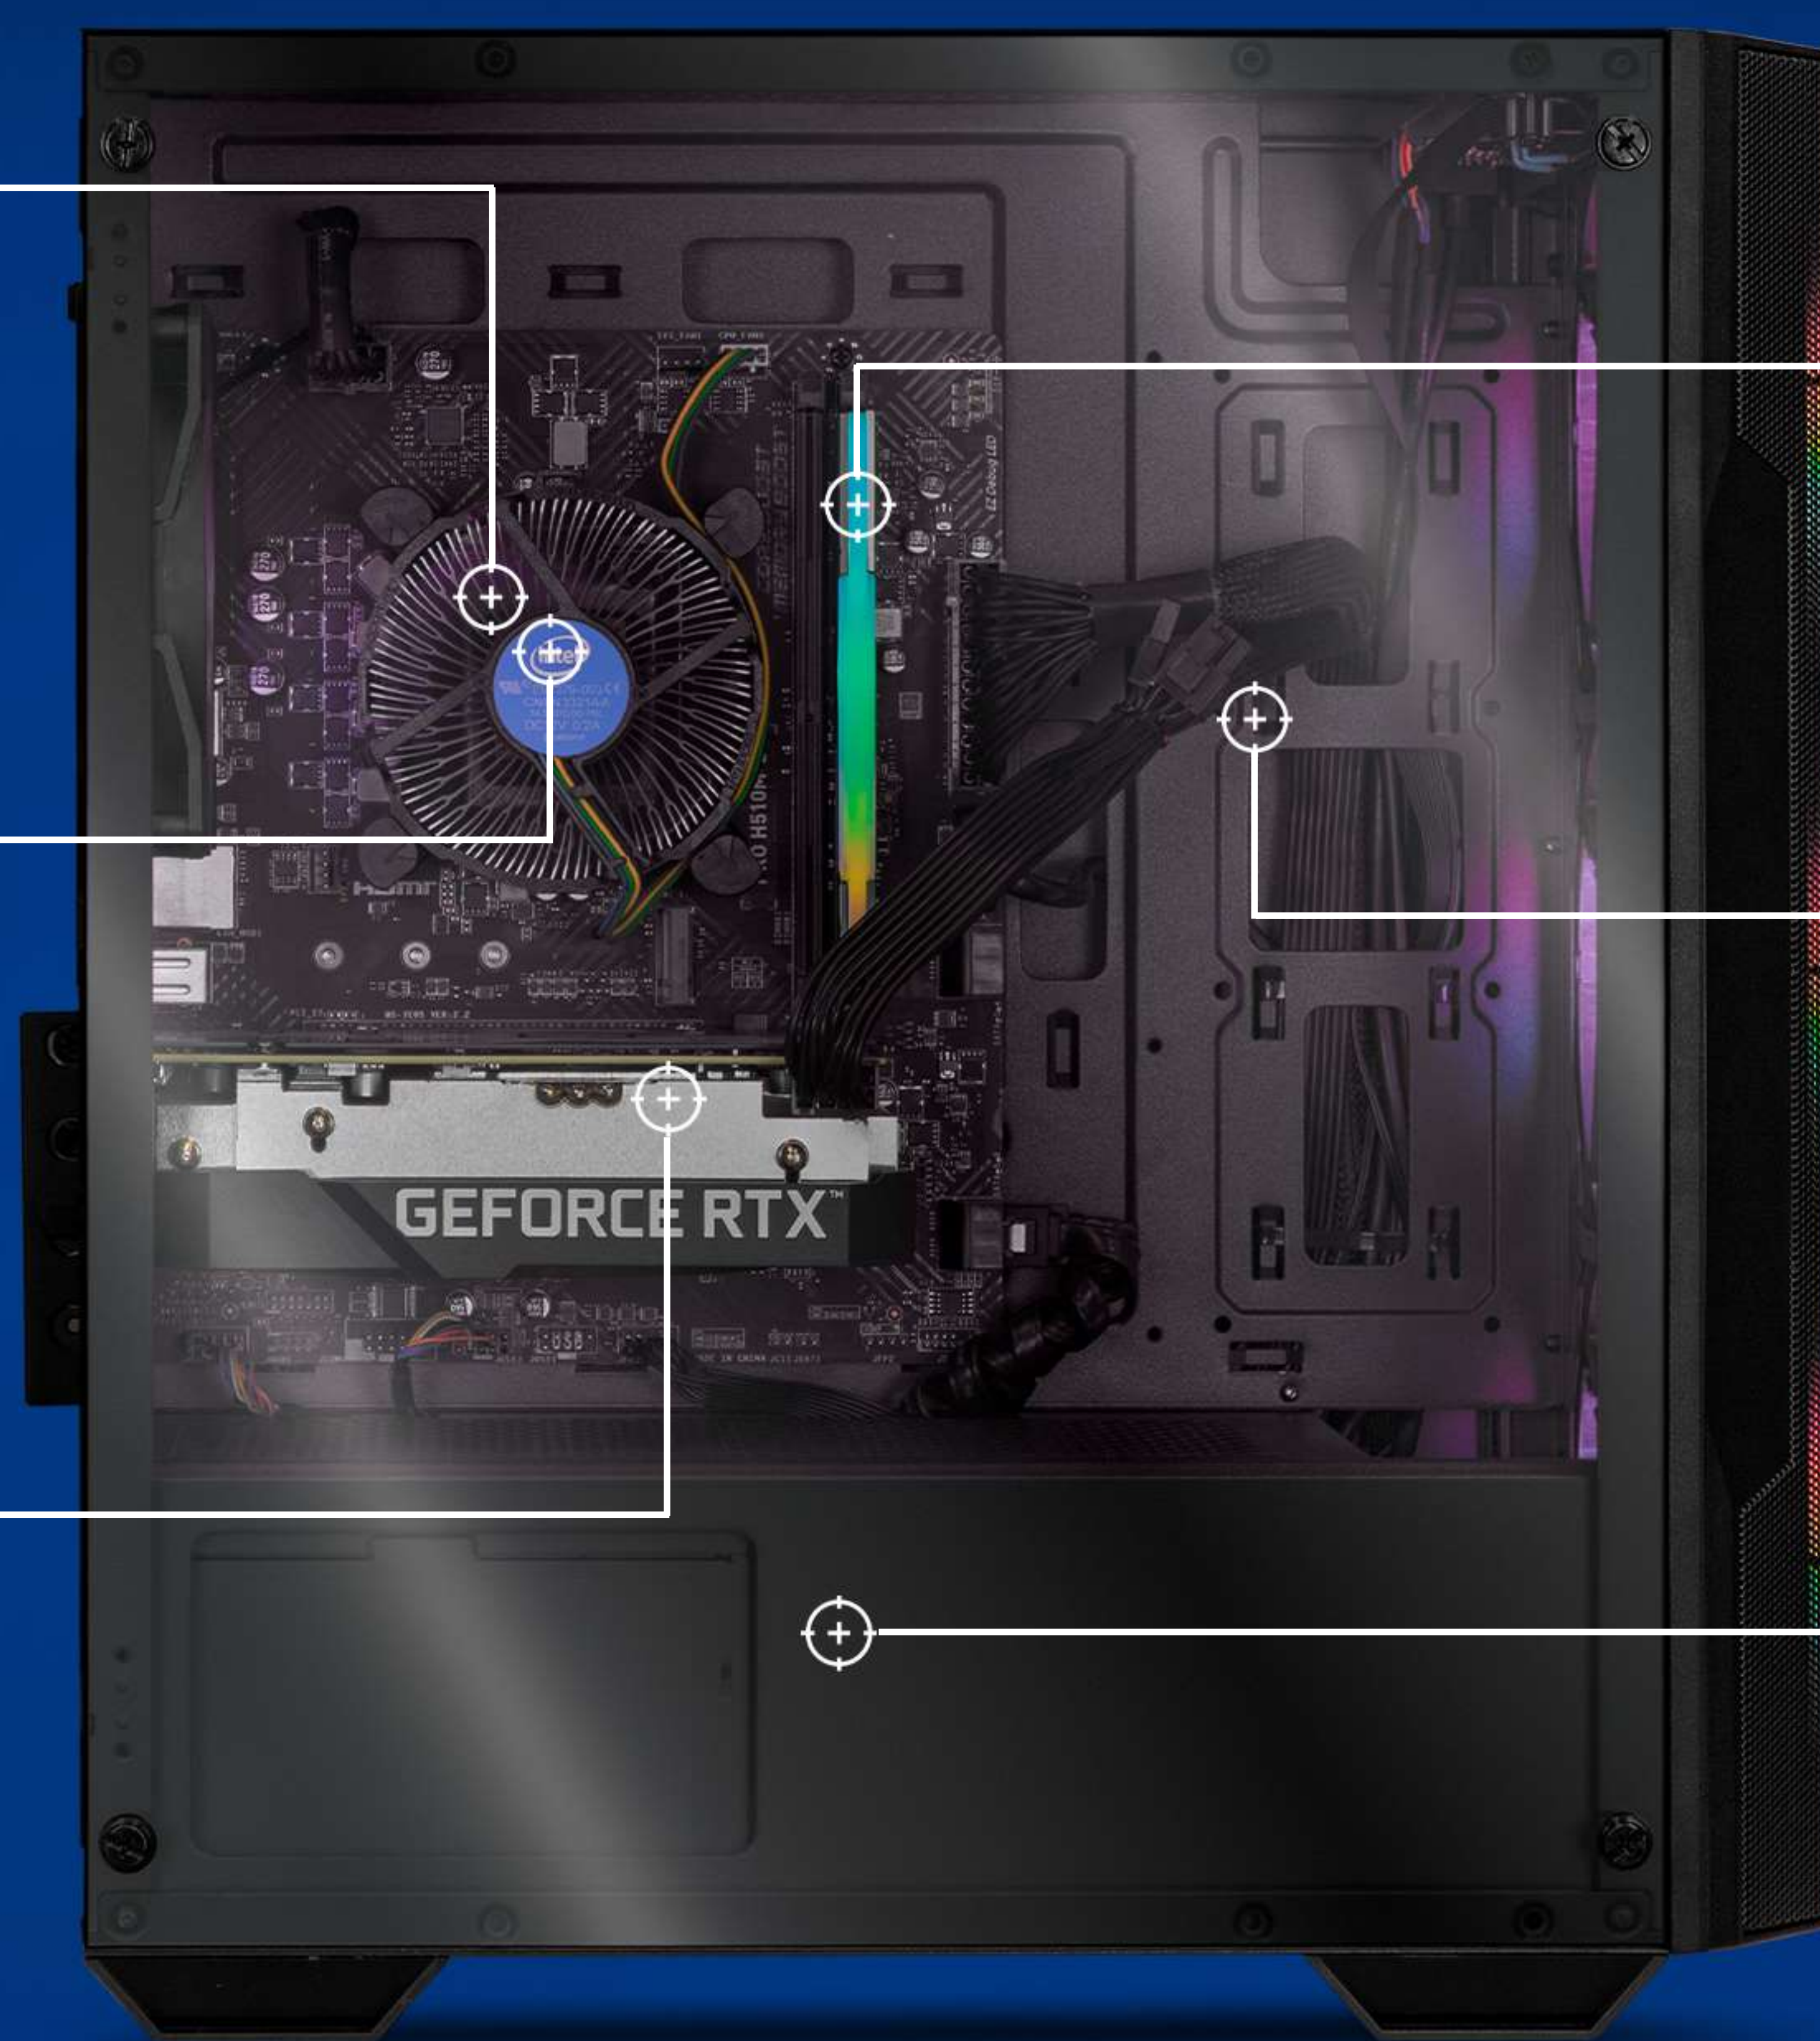

XTREME® PC GAMING

NÚMERO DE PARTE
XTMSII516GB3060F

UPC
761062725033

Windows 10

Garantía
Xtreme Shield

GEFORCE
RTX

PROCESADOR
INTEL Core I5 10400F
6 núcleos, 12 hilos 2.9 GHz
base y 4.3 GHz velocidad
turbo, 12MB Intel
Smart Cache

DIMENSIONES
20x45x40 CM

PESO
7 Kg

Intel H470

LGA 1200

NVIDIA
RTX 3060

16GB DDR4
2666 MHz

SSD 480GB

USB
WIFI

APLICACIONES RECOMENDADAS

1080P
110
FPS

1080P
150
FPS

BOTÓN POWER

AURICULARES

PUERTO USB