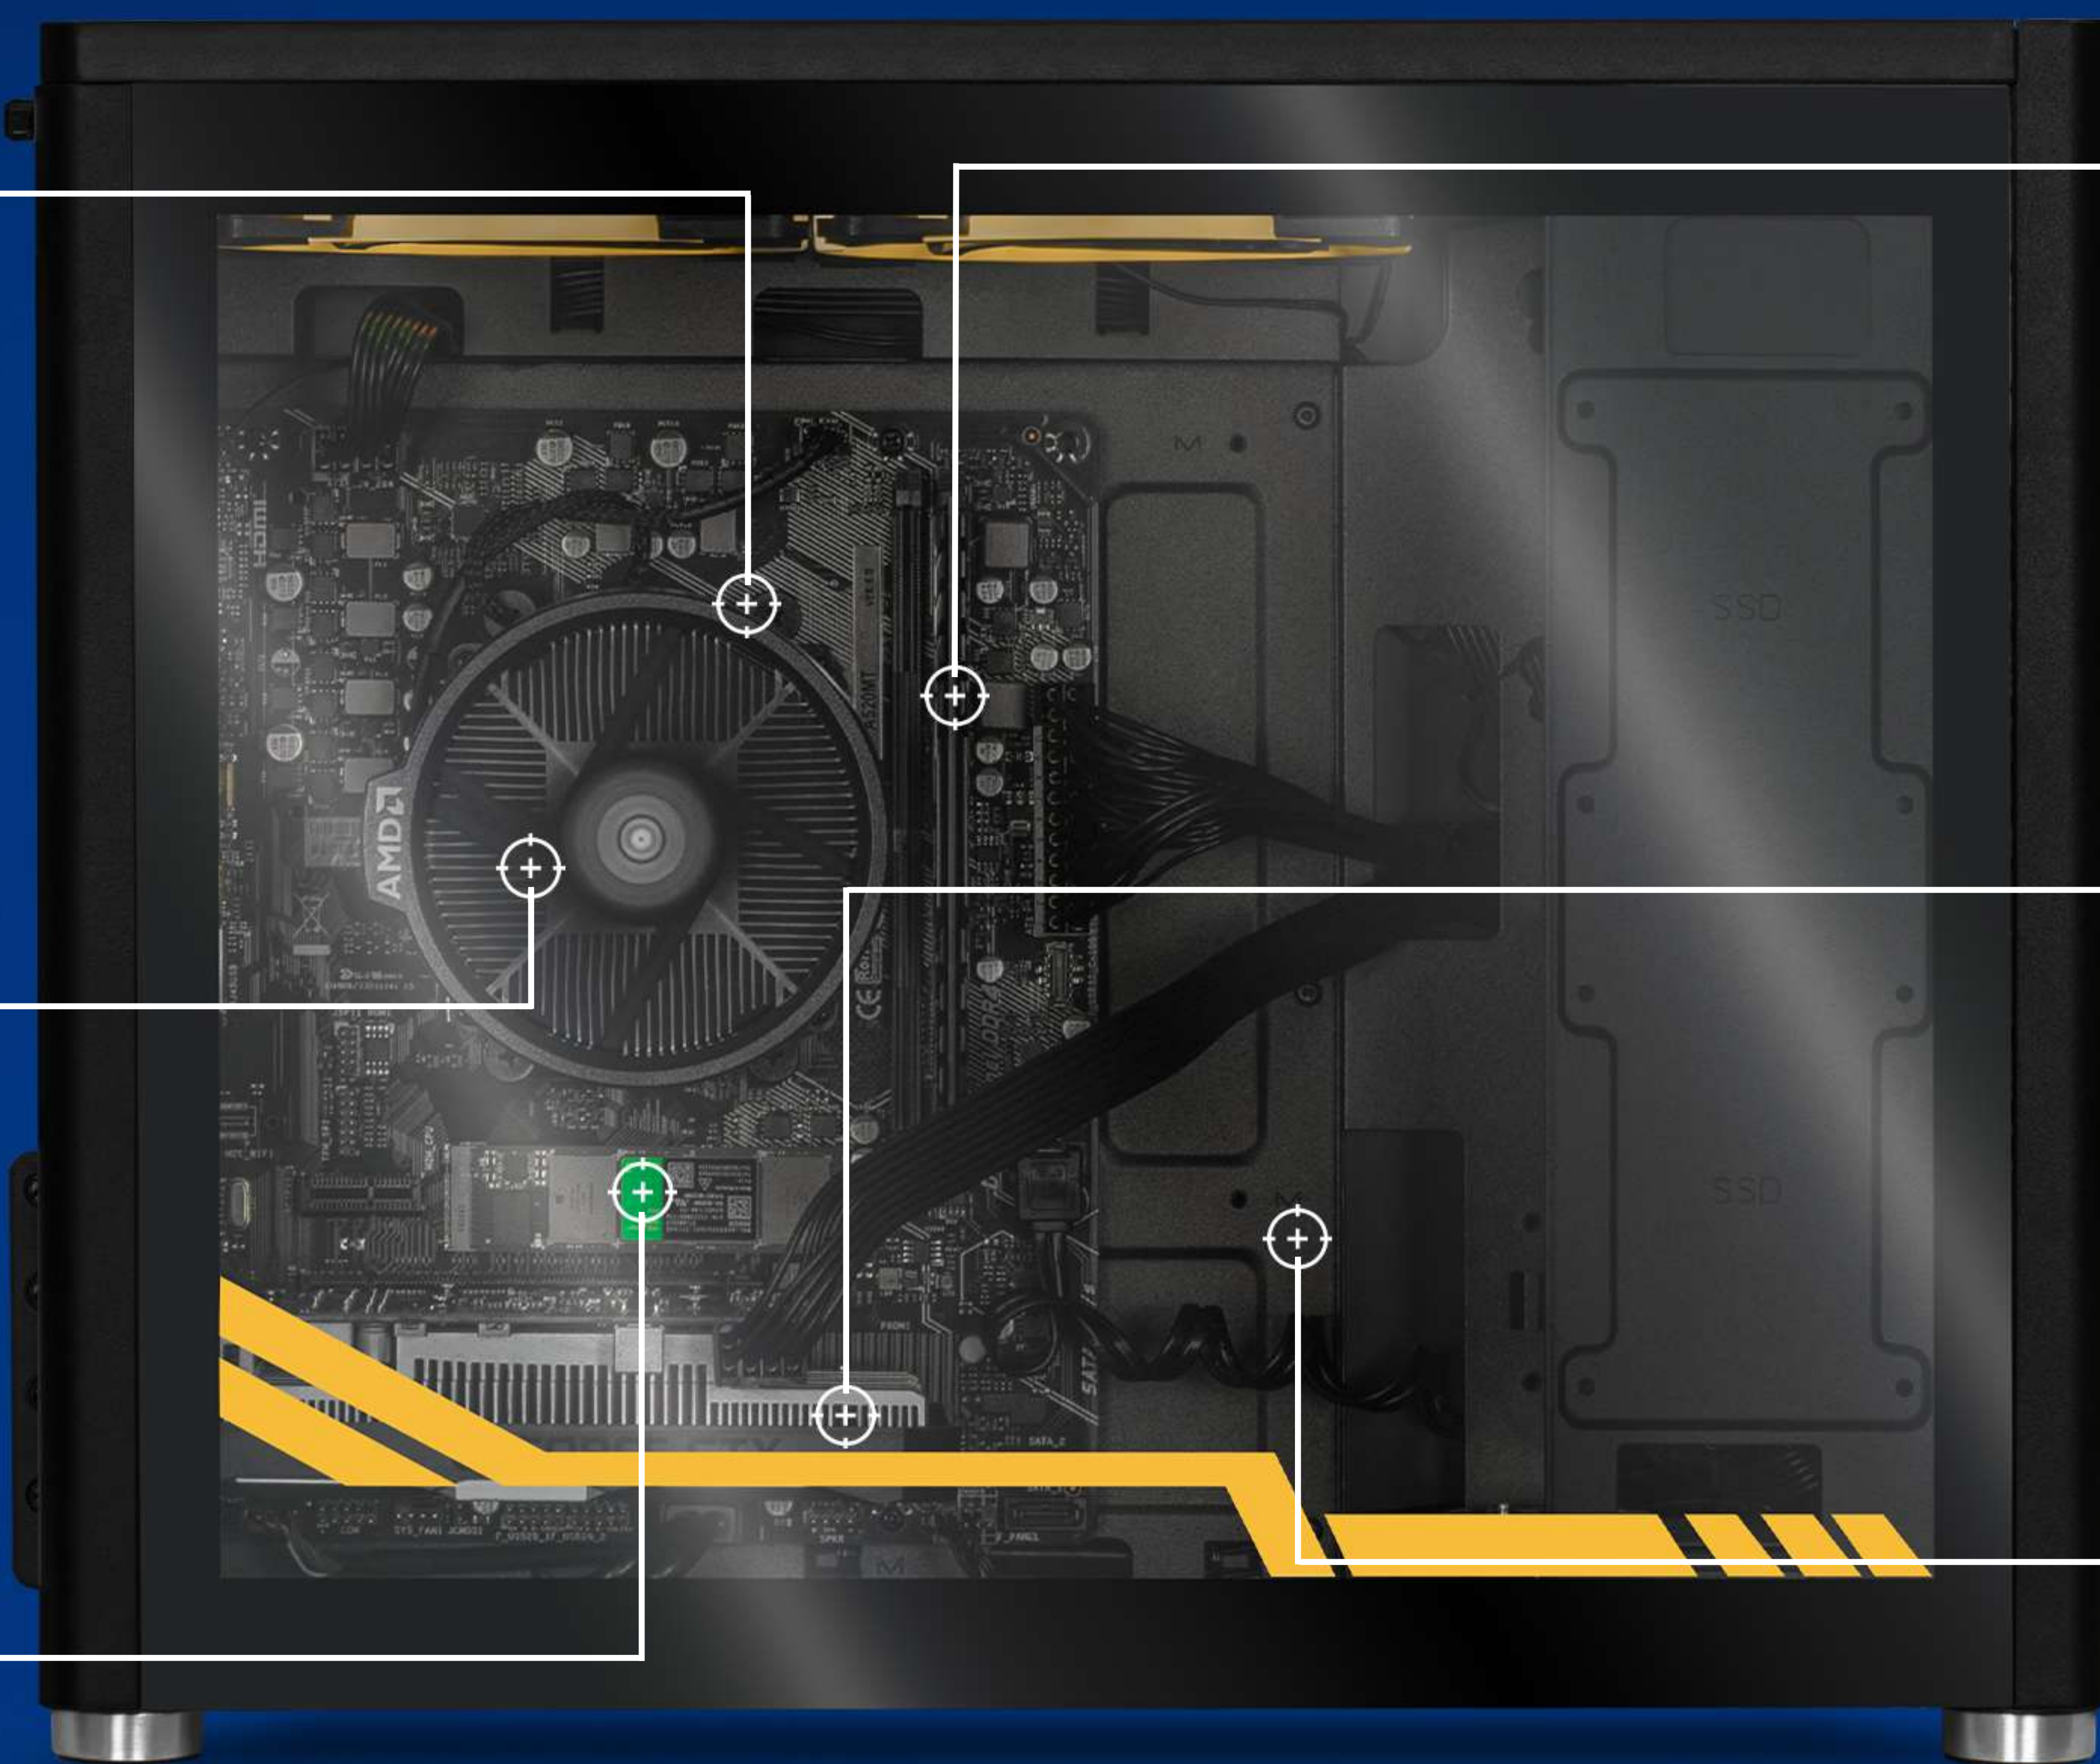

16GB DDR4
3200MHz

NVIDIA GeForce
GTX 1650

Adaptador
WIFI

APLICACIONES RECOMENDADAS

1080P
103
FPS

1080P
140
FPS

BOTÓN POWER

AURICULARES

PUERTO USB-C

PUERTO USB