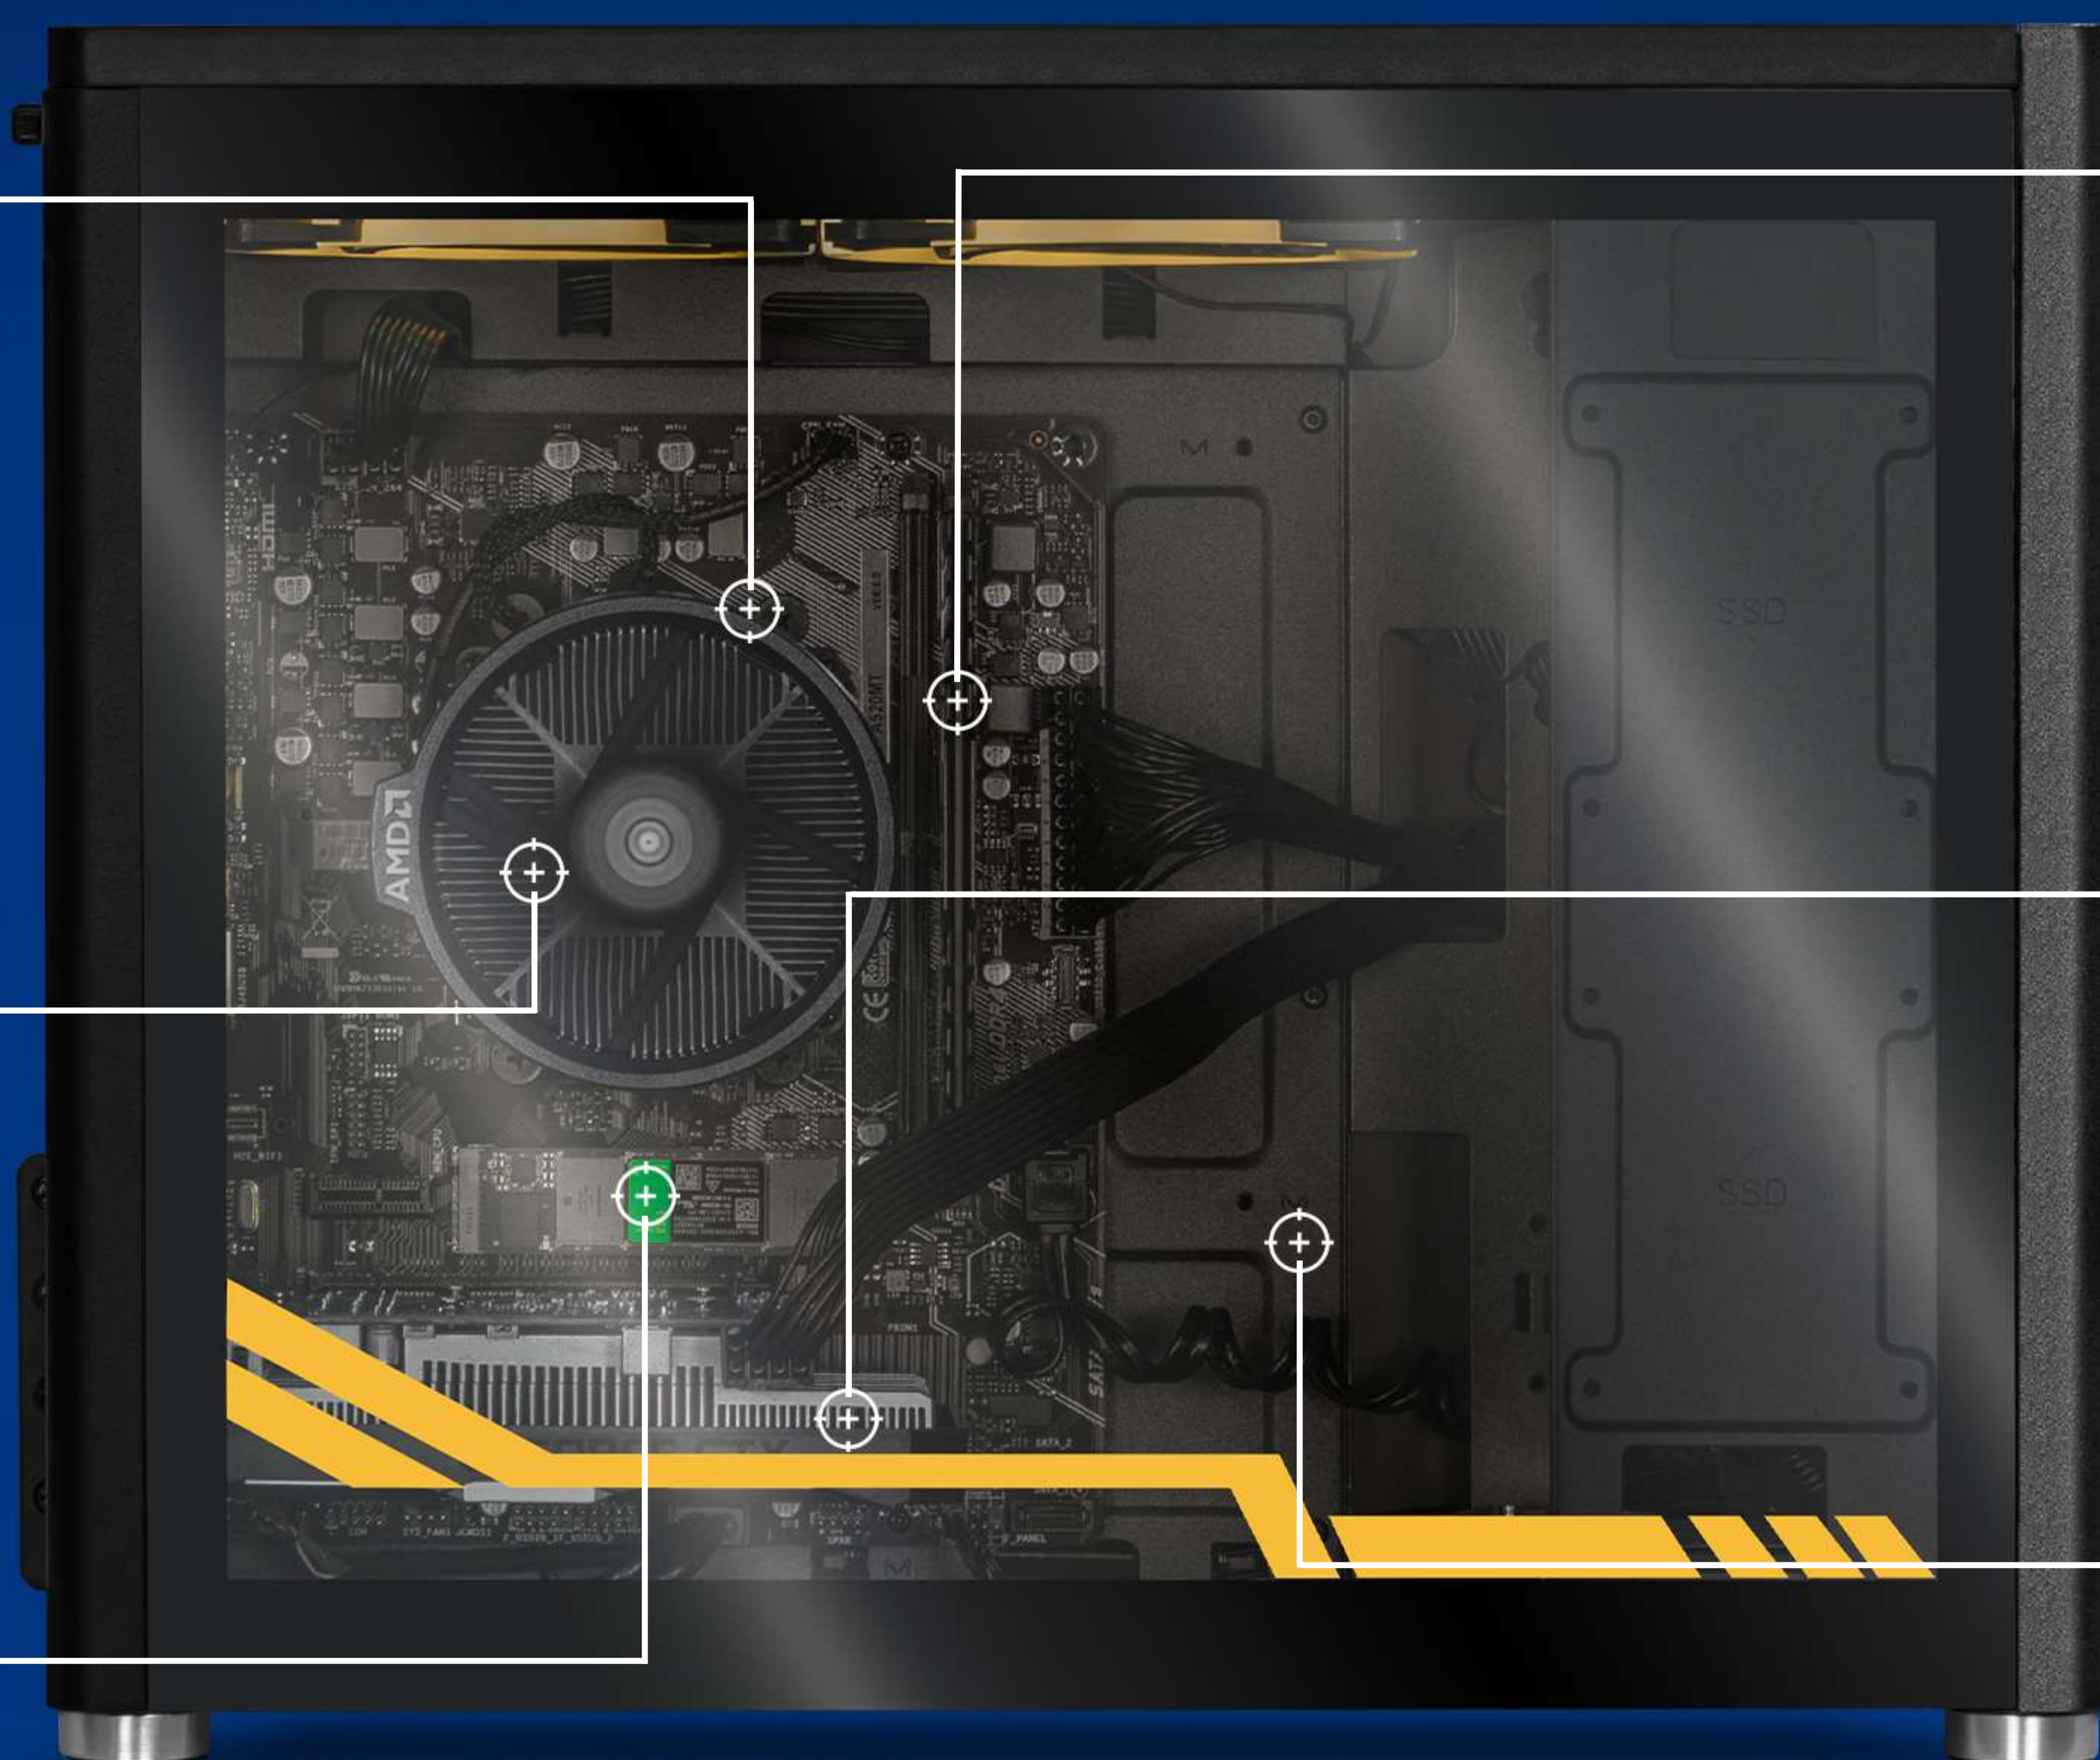

16GB DDR4
3200MHz

NVIDIA GeForce
GTX 1650

Adaptador
WIFI

APLICACIONES RECOMENDADAS

1080P
103
FPS

1080P
140
FPS

BOTÓN POWER

AURICULARES

PUERTO USB-C

PUERTO USB