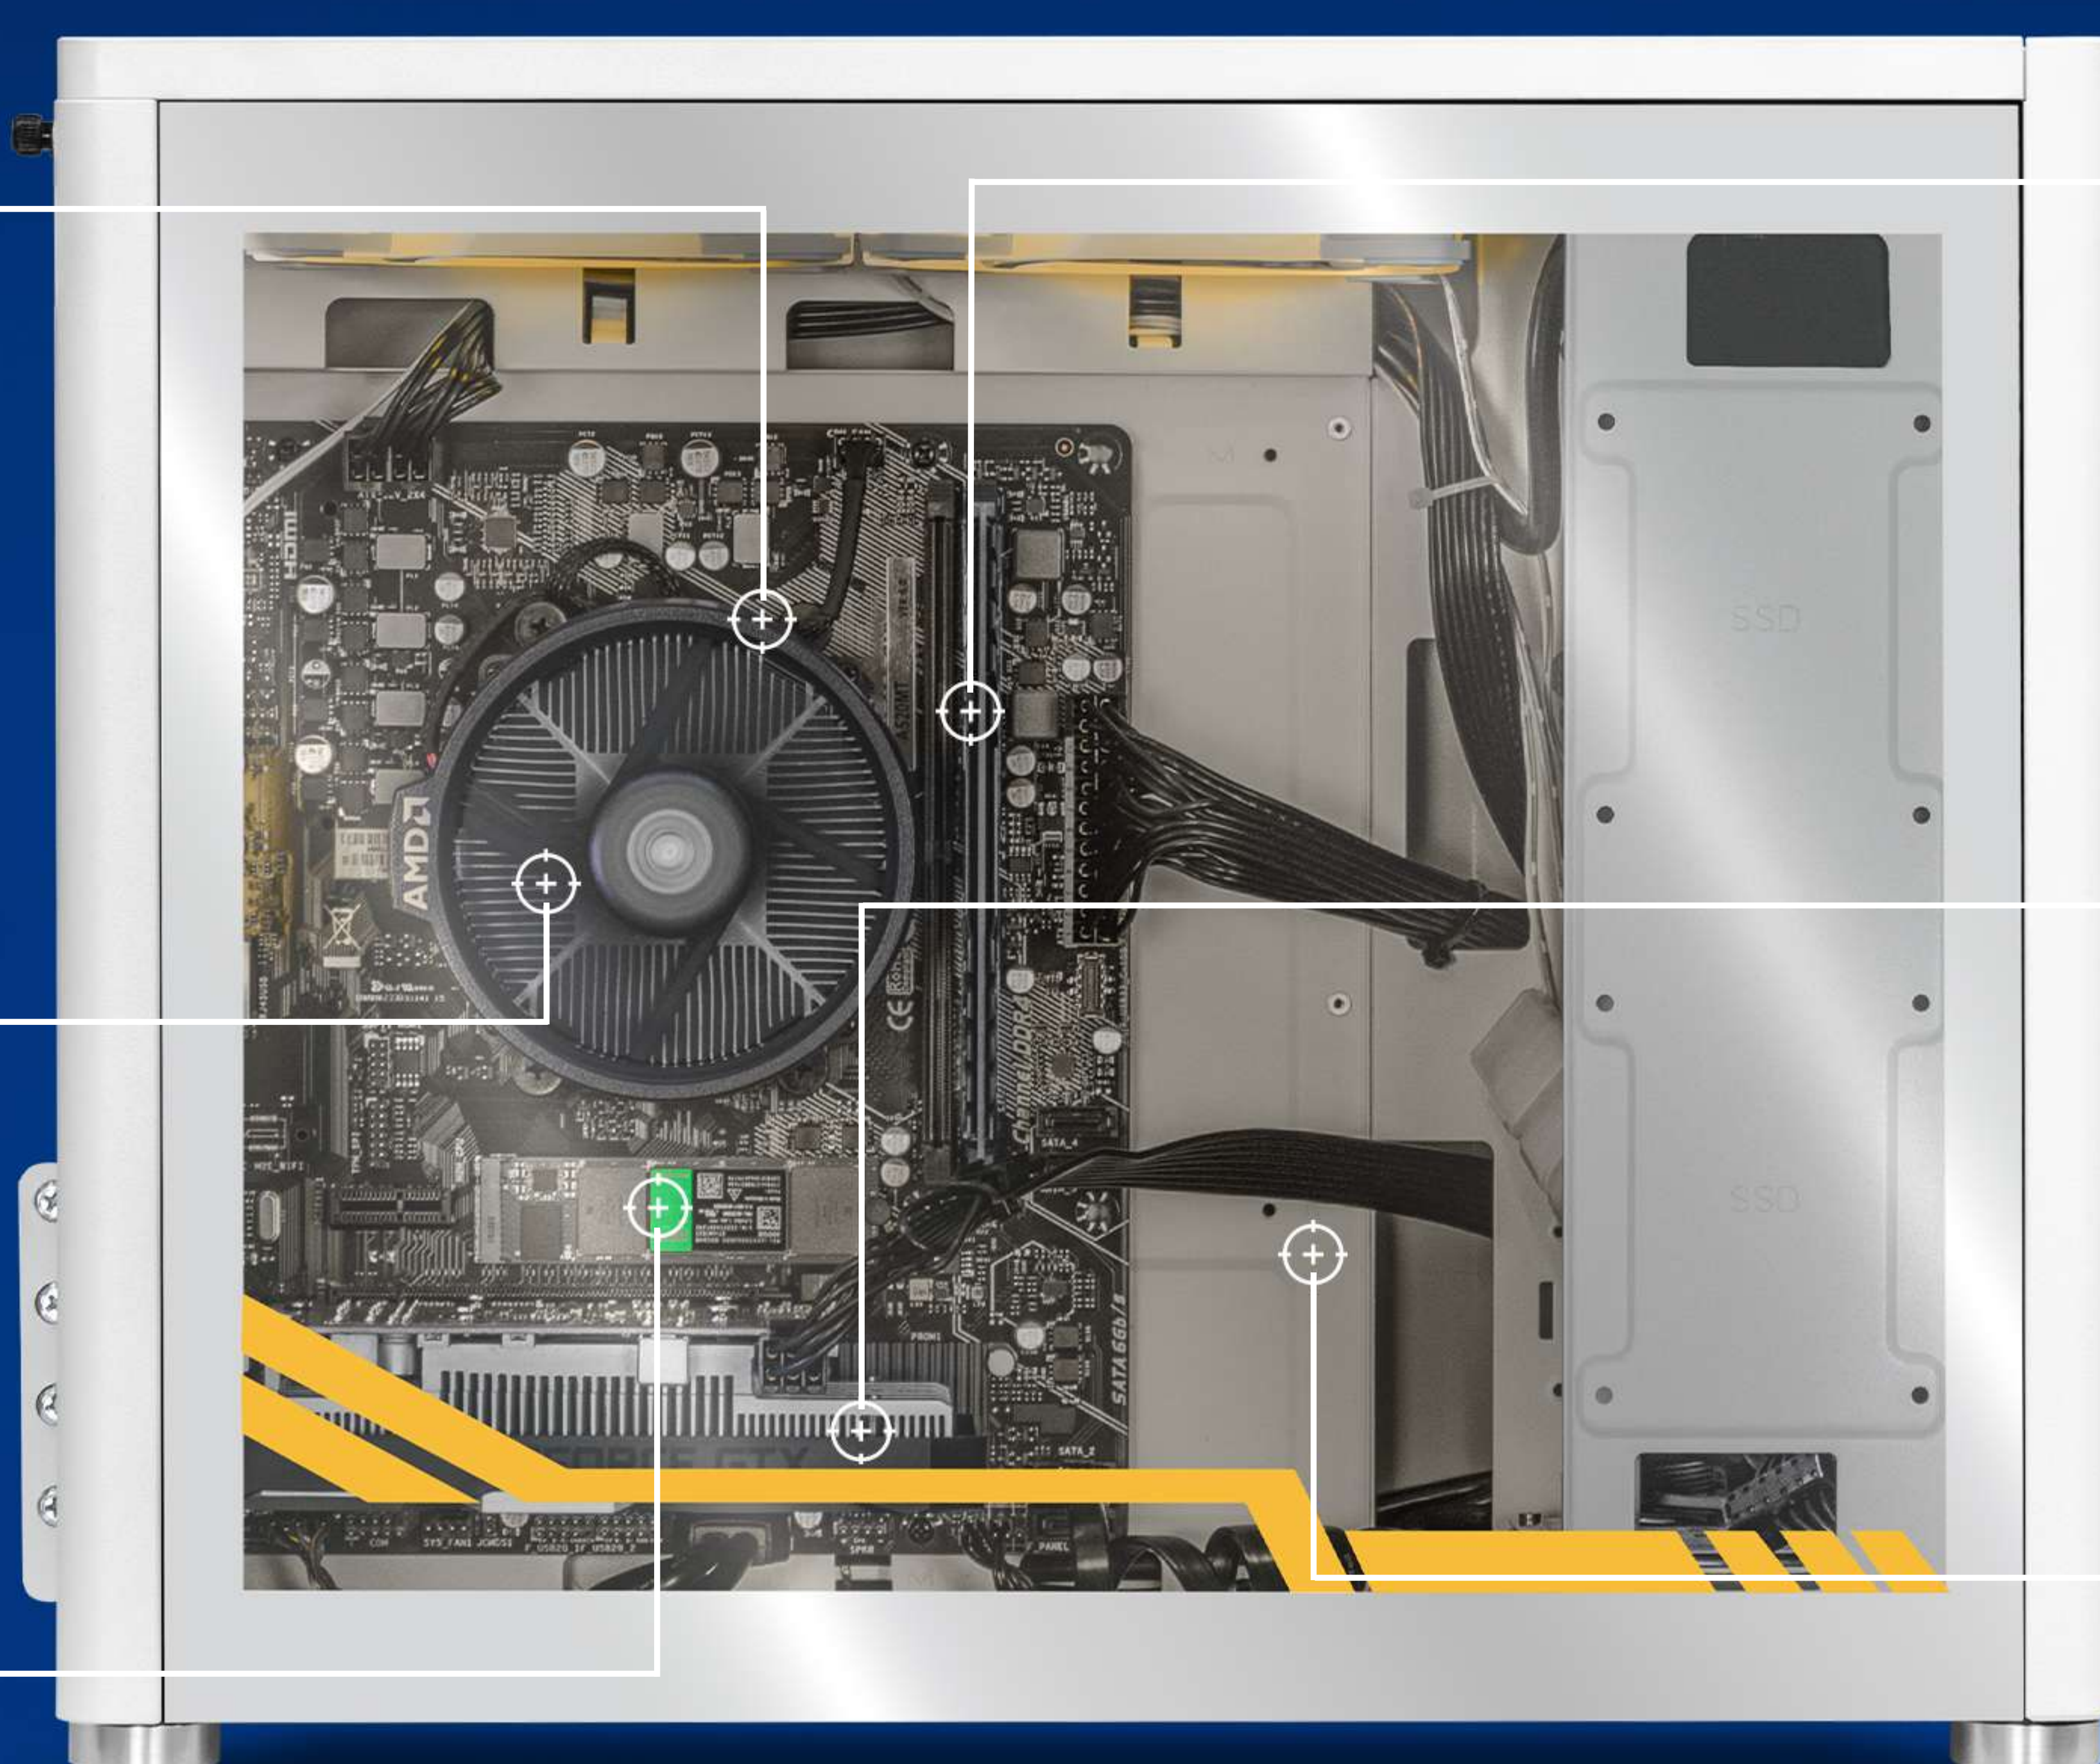

16GB DDR4
3200MHz

NVIDIA GeForce
GTX 1650

Adaptador
WIFI

APLICACIONES RECOMENDADAS

1080P
103
FPS

1080P
140
FPS