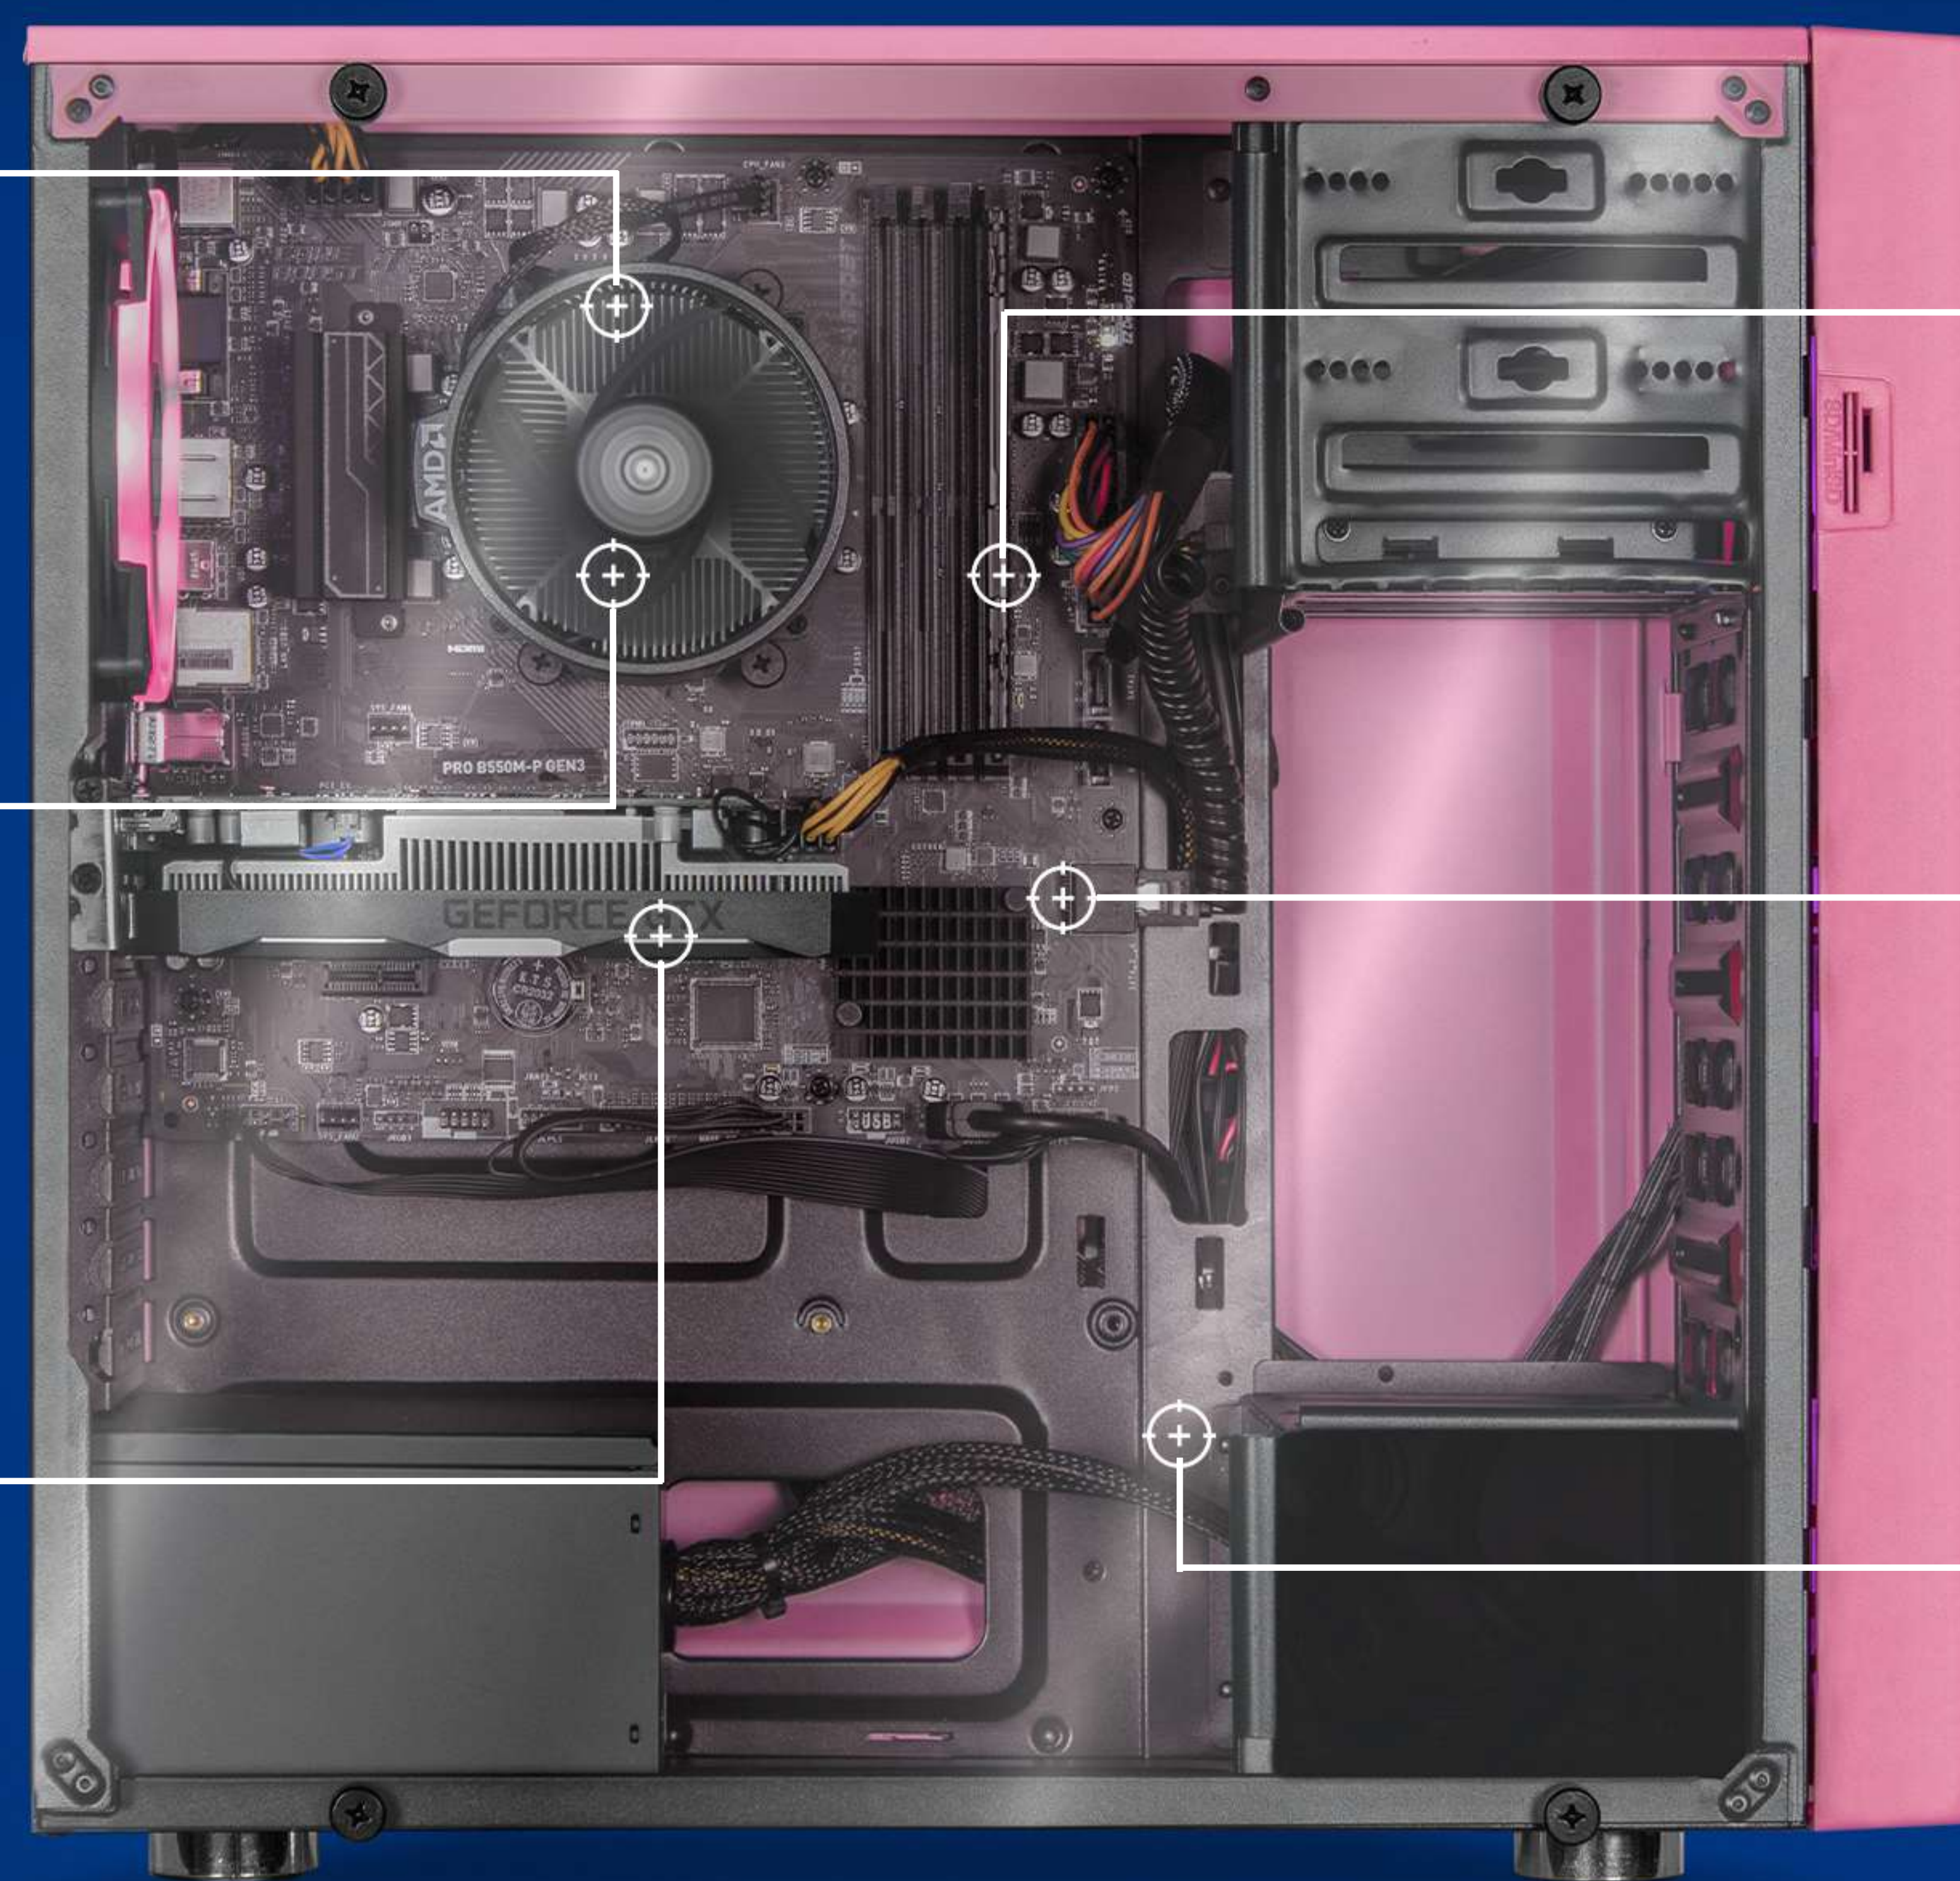

DIMENSIONES
24x52x48 CM

PESO
7 Kg

AMD B550

AM4

NVIDIA GeForce
GTX 1650

16GB DDR4
3200MHz

SSD 480GB

USB
WIFI