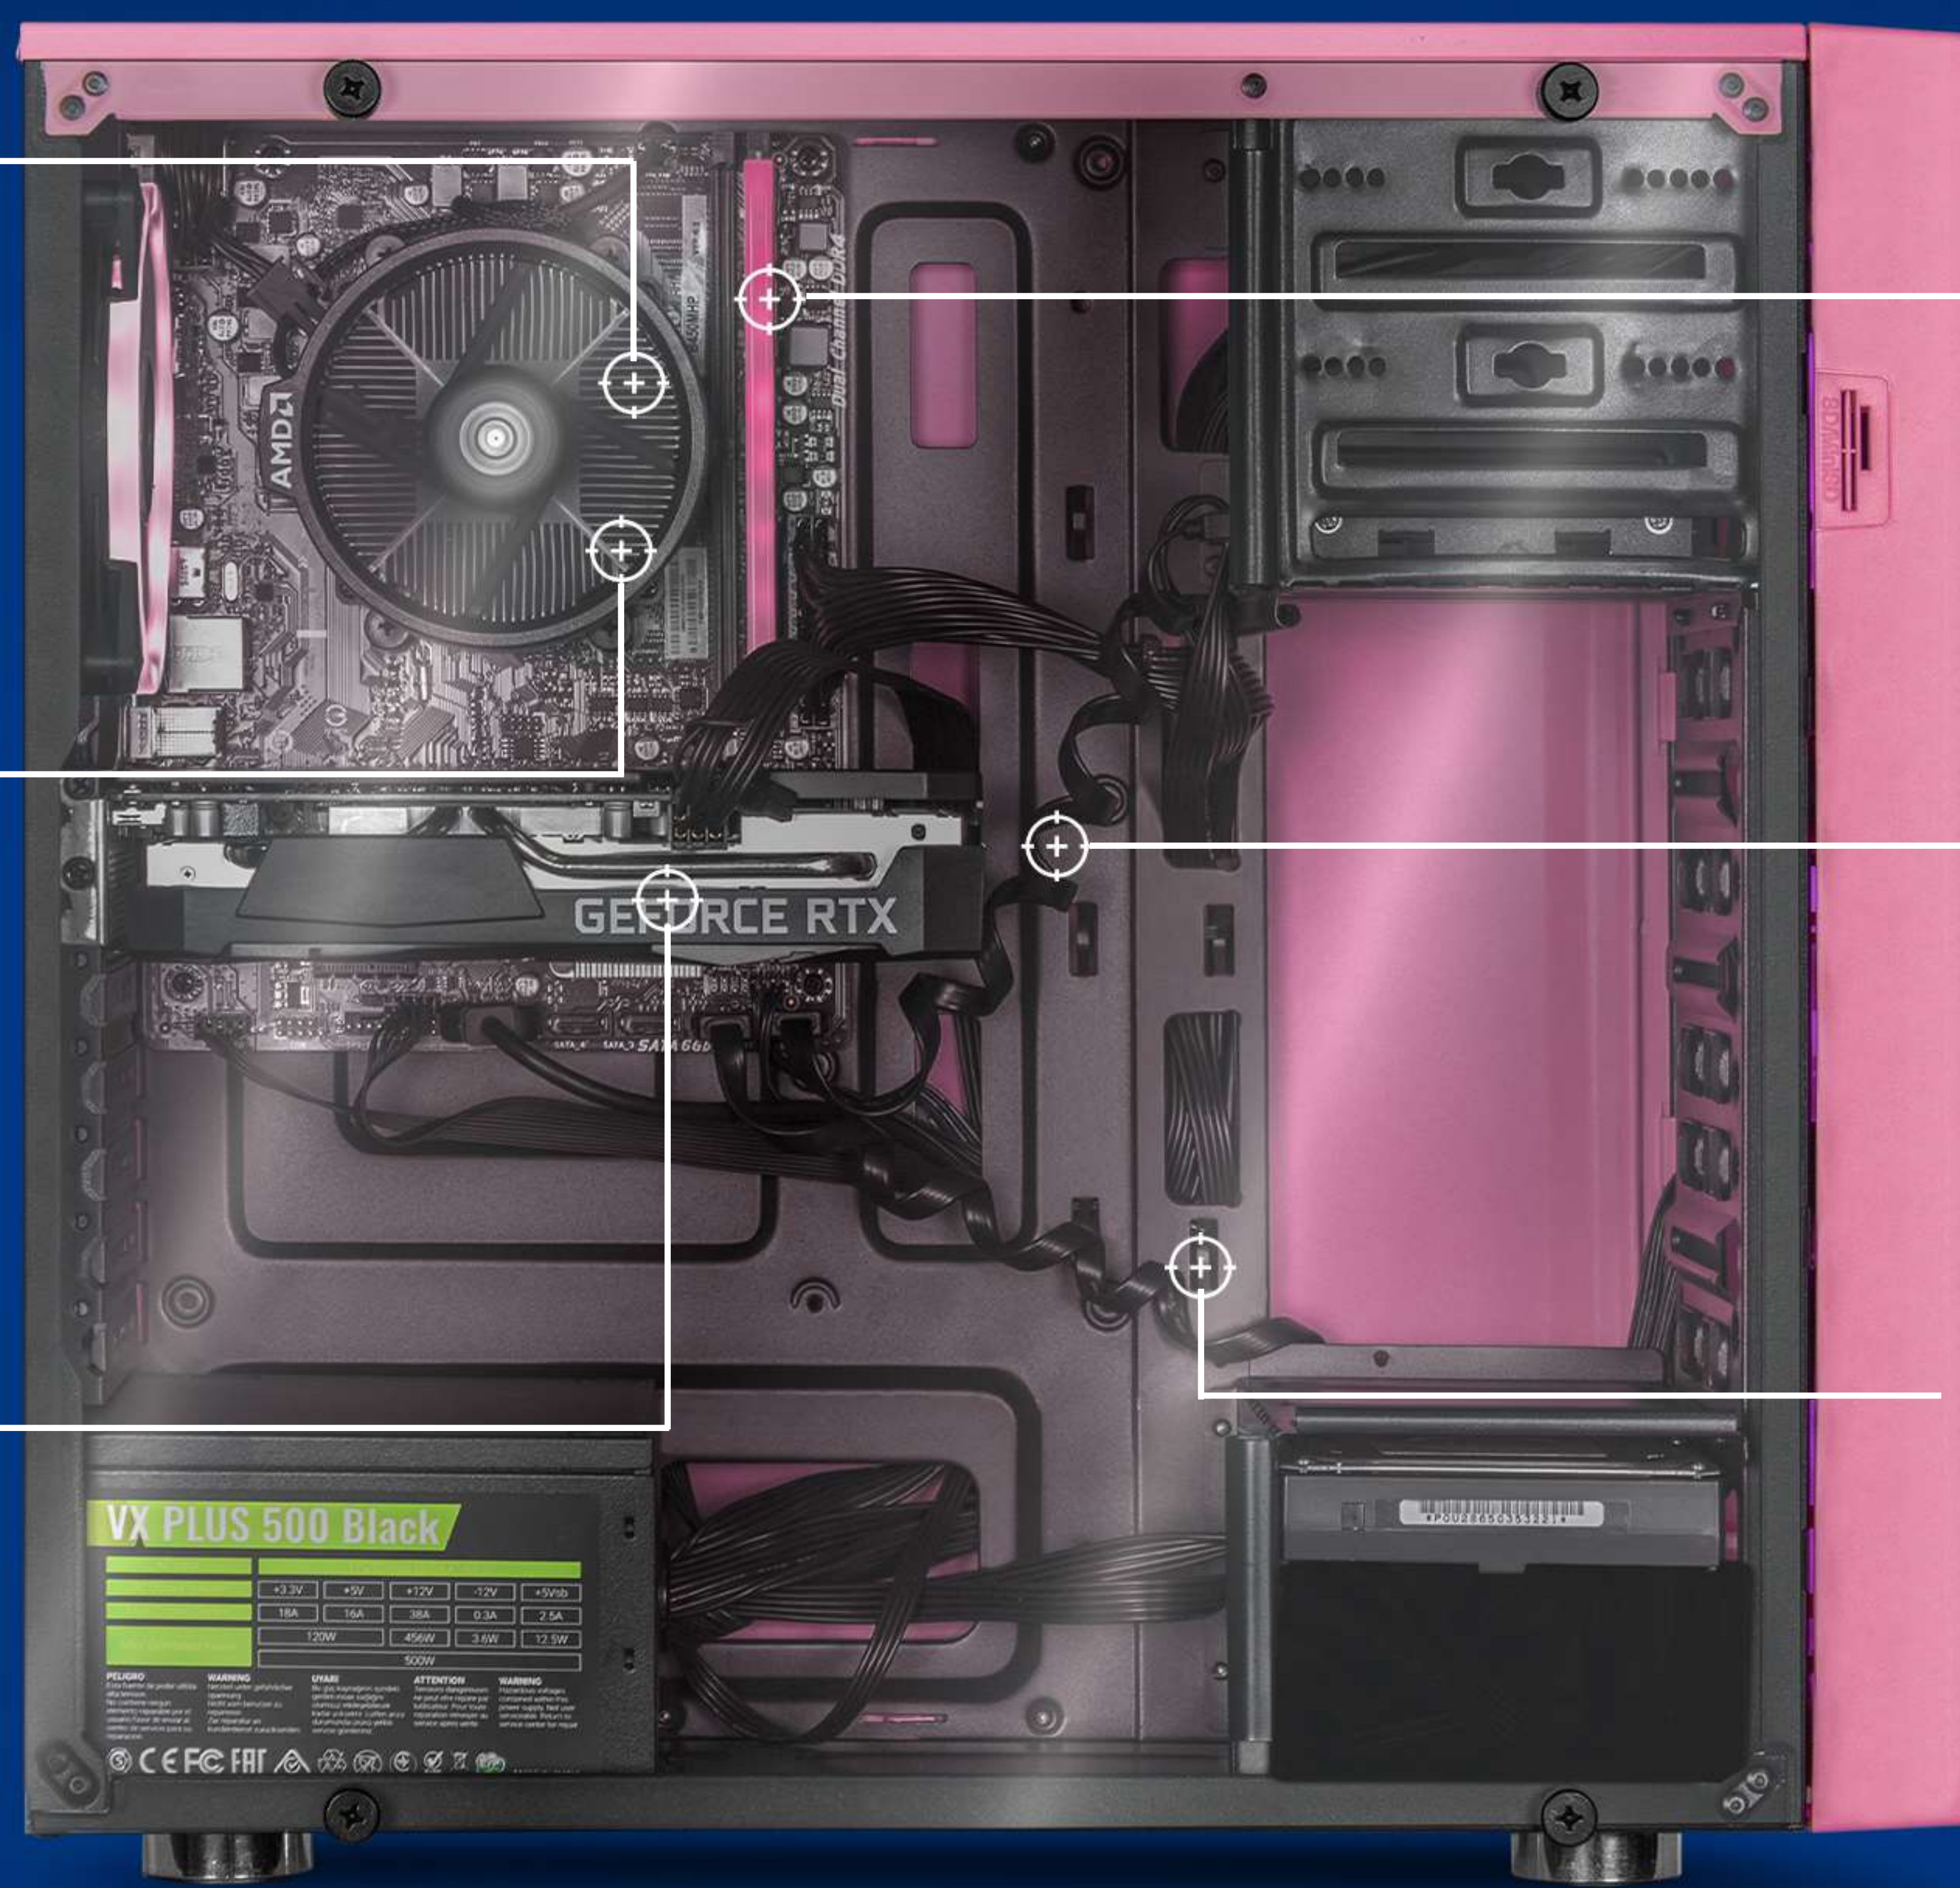

# XTREME<sup>®</sup> PC GAMING

**NÚMERO DE PARTE**  
XTPCR516GB3050P

**UPC**  
761062723930

 Windows 10

 **Garantía**  
Xtreme Shield

 **GEFORCE**  
RTX

**PROCESADOR**  
AMD RYZEN 5 5500  
6 núcleos, 12 hilos 3.6 GHz  
base y 4.2 GHz velocidad  
turbo, 16 MB L3 Cache

**DIMENSIONES**  
20x38x40CM

**PESO**  
7 Kg

AMD A520

AM4

GeForce  
RTX 3050

16GB DDR4  
3200MHz

SSD 500GB

USB  
WIFI