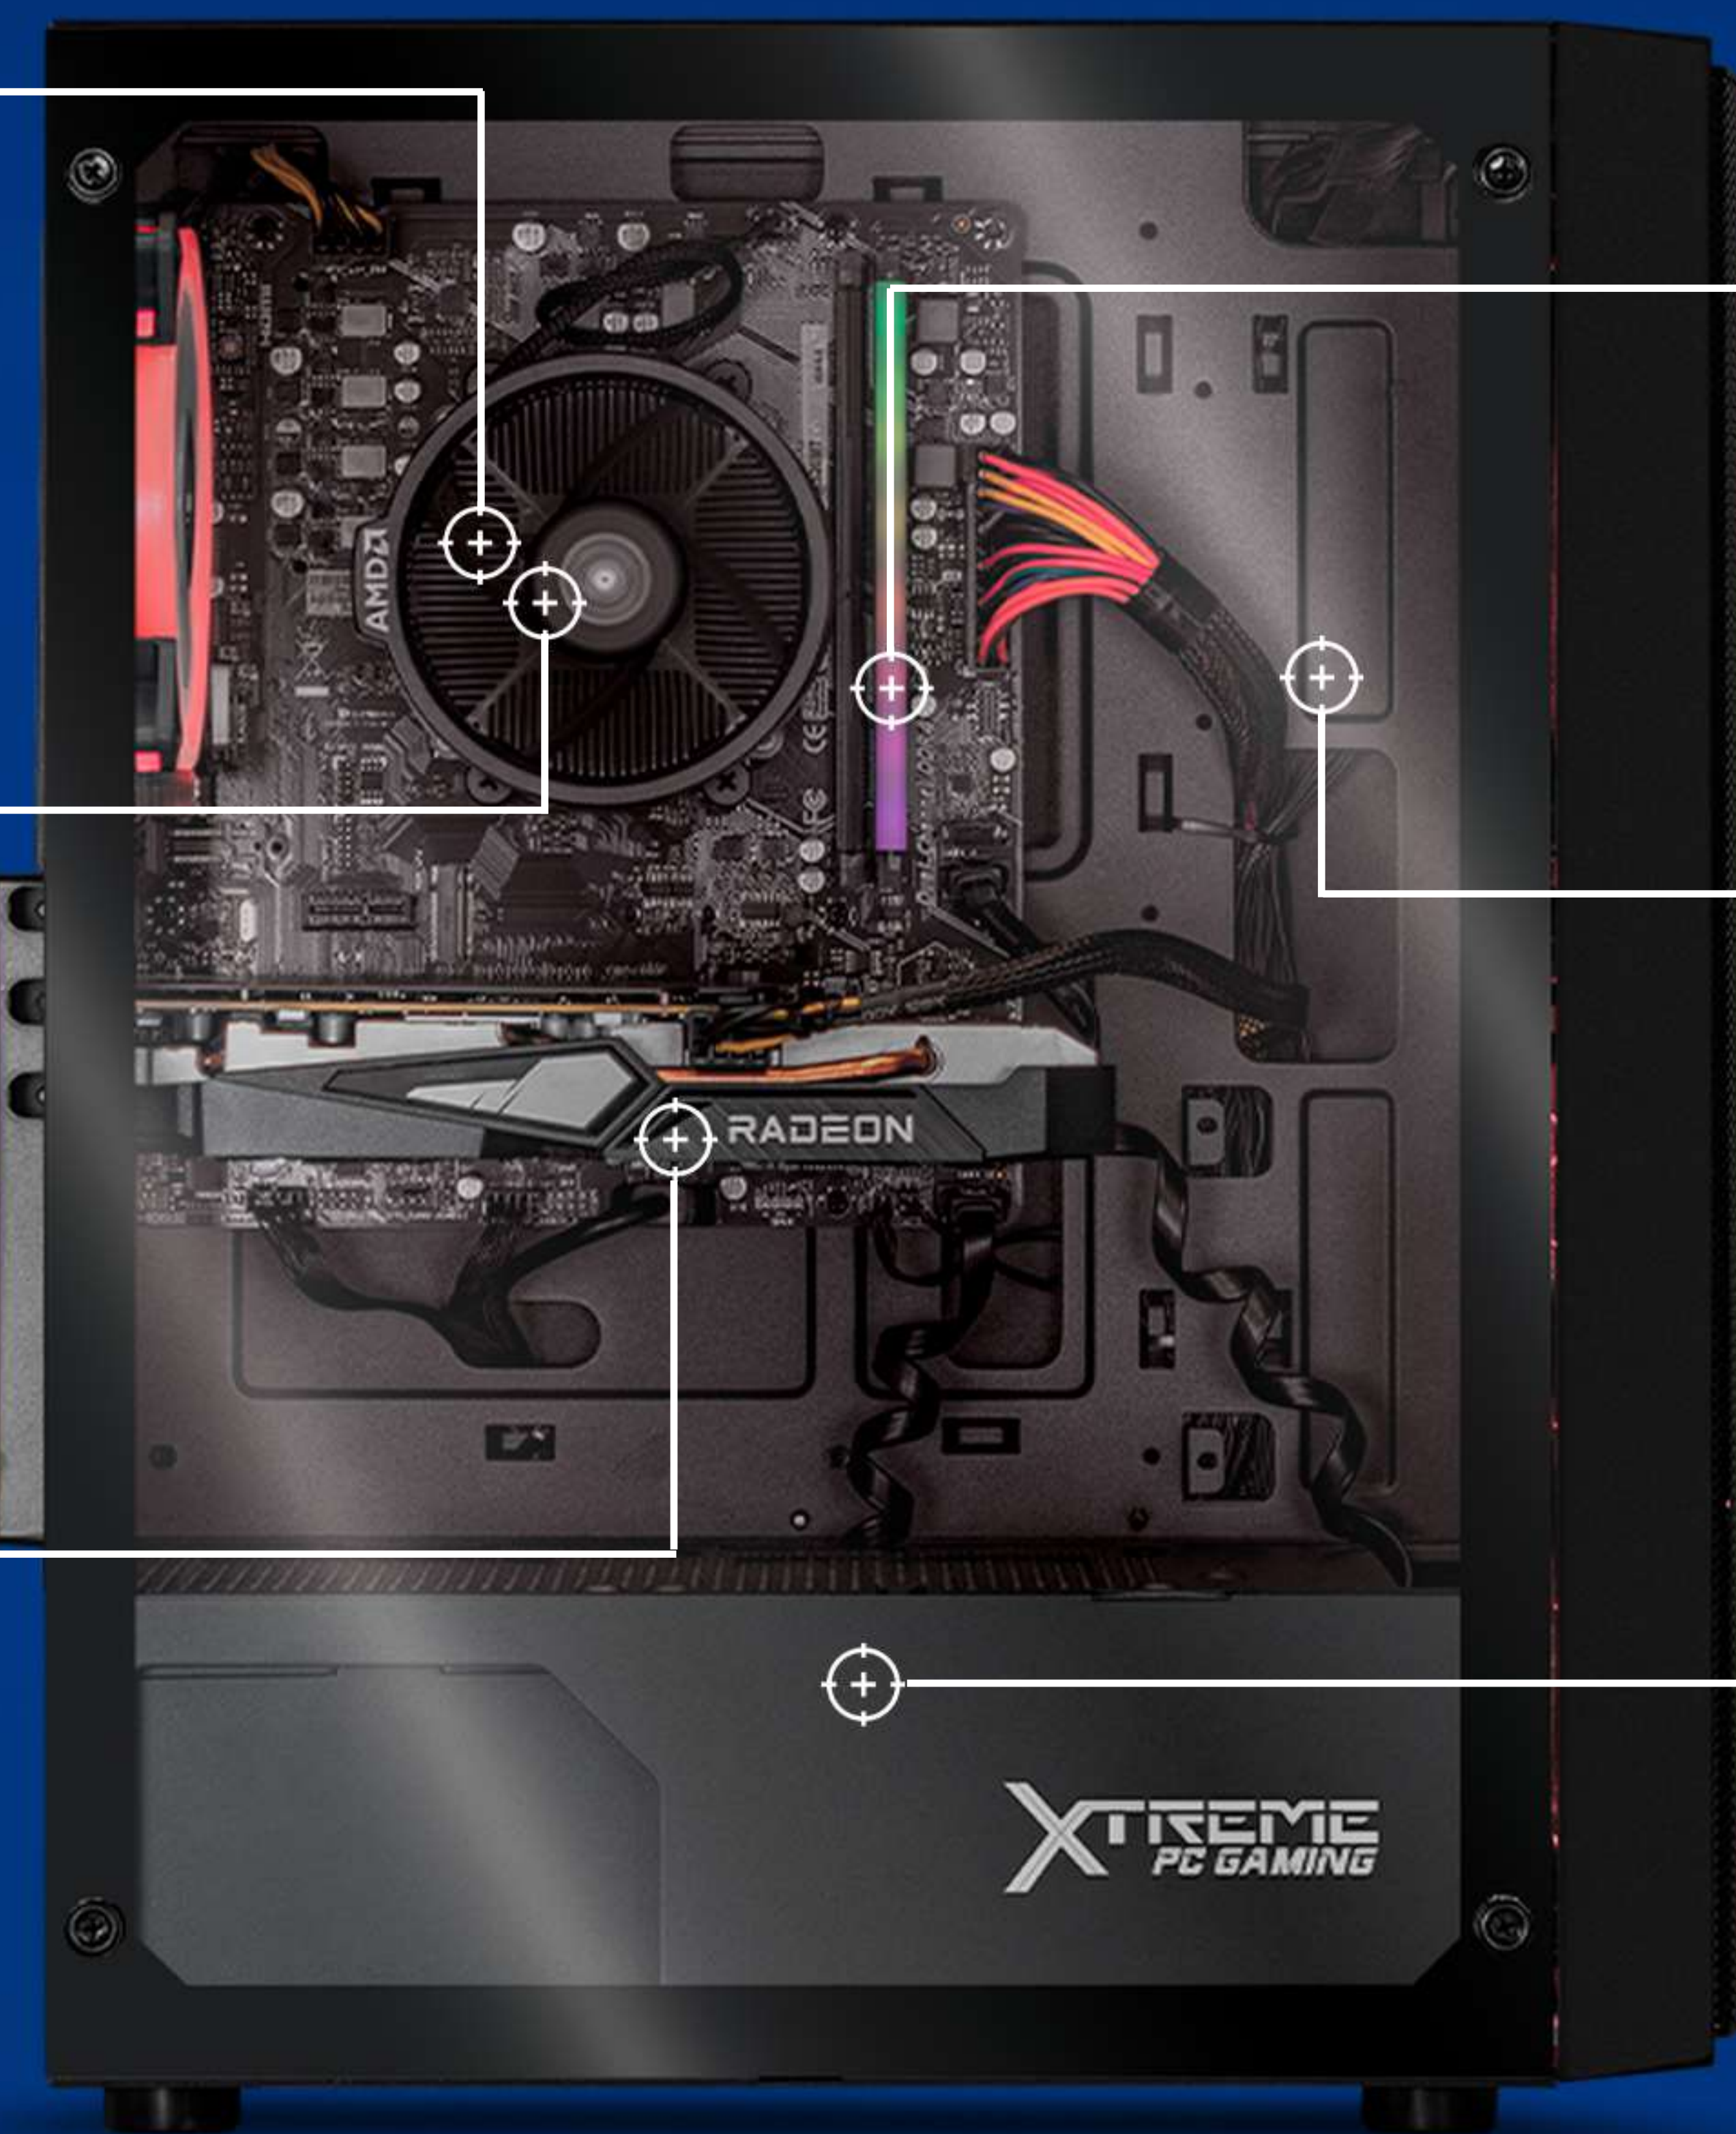

16GB DDR4
3200 MHz

SSD 250GB

USB
WIFI

APLICACIONES RECOMENDADAS

1080P
70
FPS

1080P
90
FPS

PUERTO USB

AURICULARES

PUERTO USB

BOTÓN POWER