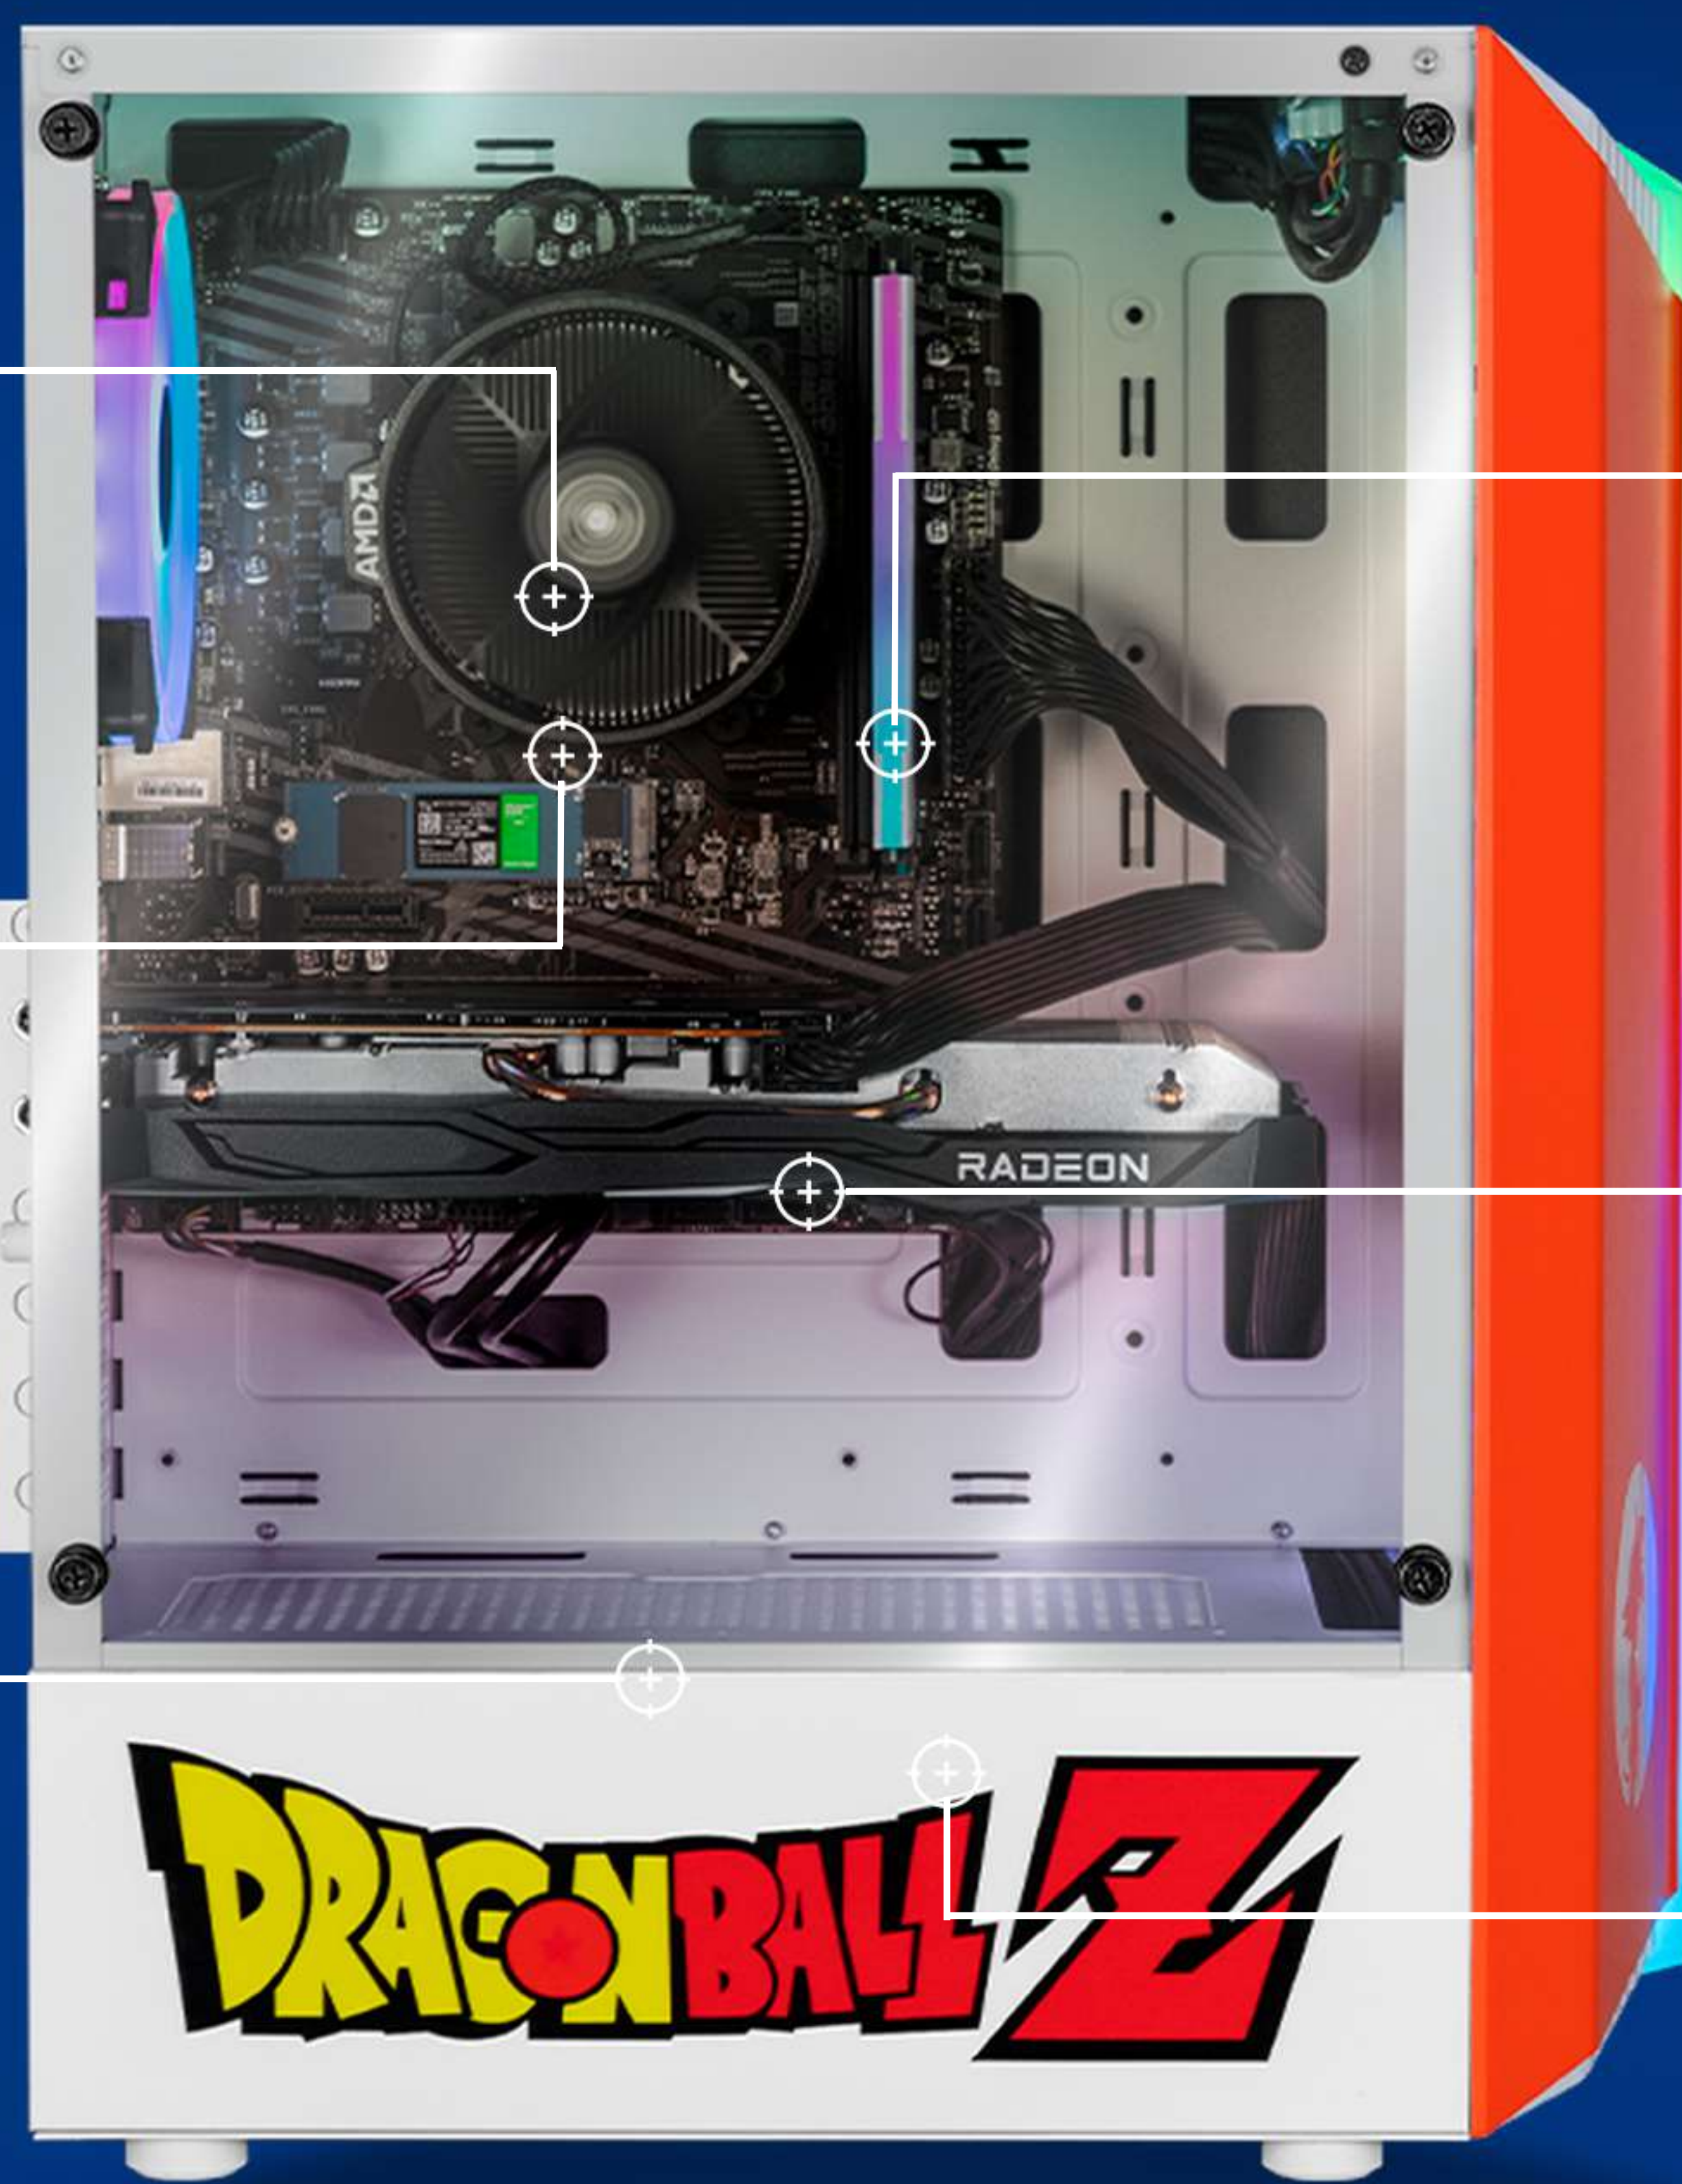

XTREME[®] PC GAMING

NÚMERO DE PARTE
XTPCR516GB6600DB

UPC
761062723060

 Windows 10

 **Garantía**
Xtreme Shield

AMD 

PROCESADOR
RYZEN 5 5600G
6 núcleos, 12 hilos 3.9 GHz
base y 4.4 GHz velocidad
turbo, 16MB L3 Cache

DIMENSIONES
28x43x50 CM

PESO
9Kg

AMD A520

AM4

SSD 1TB

16GB DDR4
3600MHz

AMD Radeon
RX 6600

USB
WIFI

APLICACIONES RECOMENDADAS

1080P
172
FPS

1080P
180
FPS

 AURICULARES

 PUERTO USB

 BOTÓN POWER

 PUERTO USB