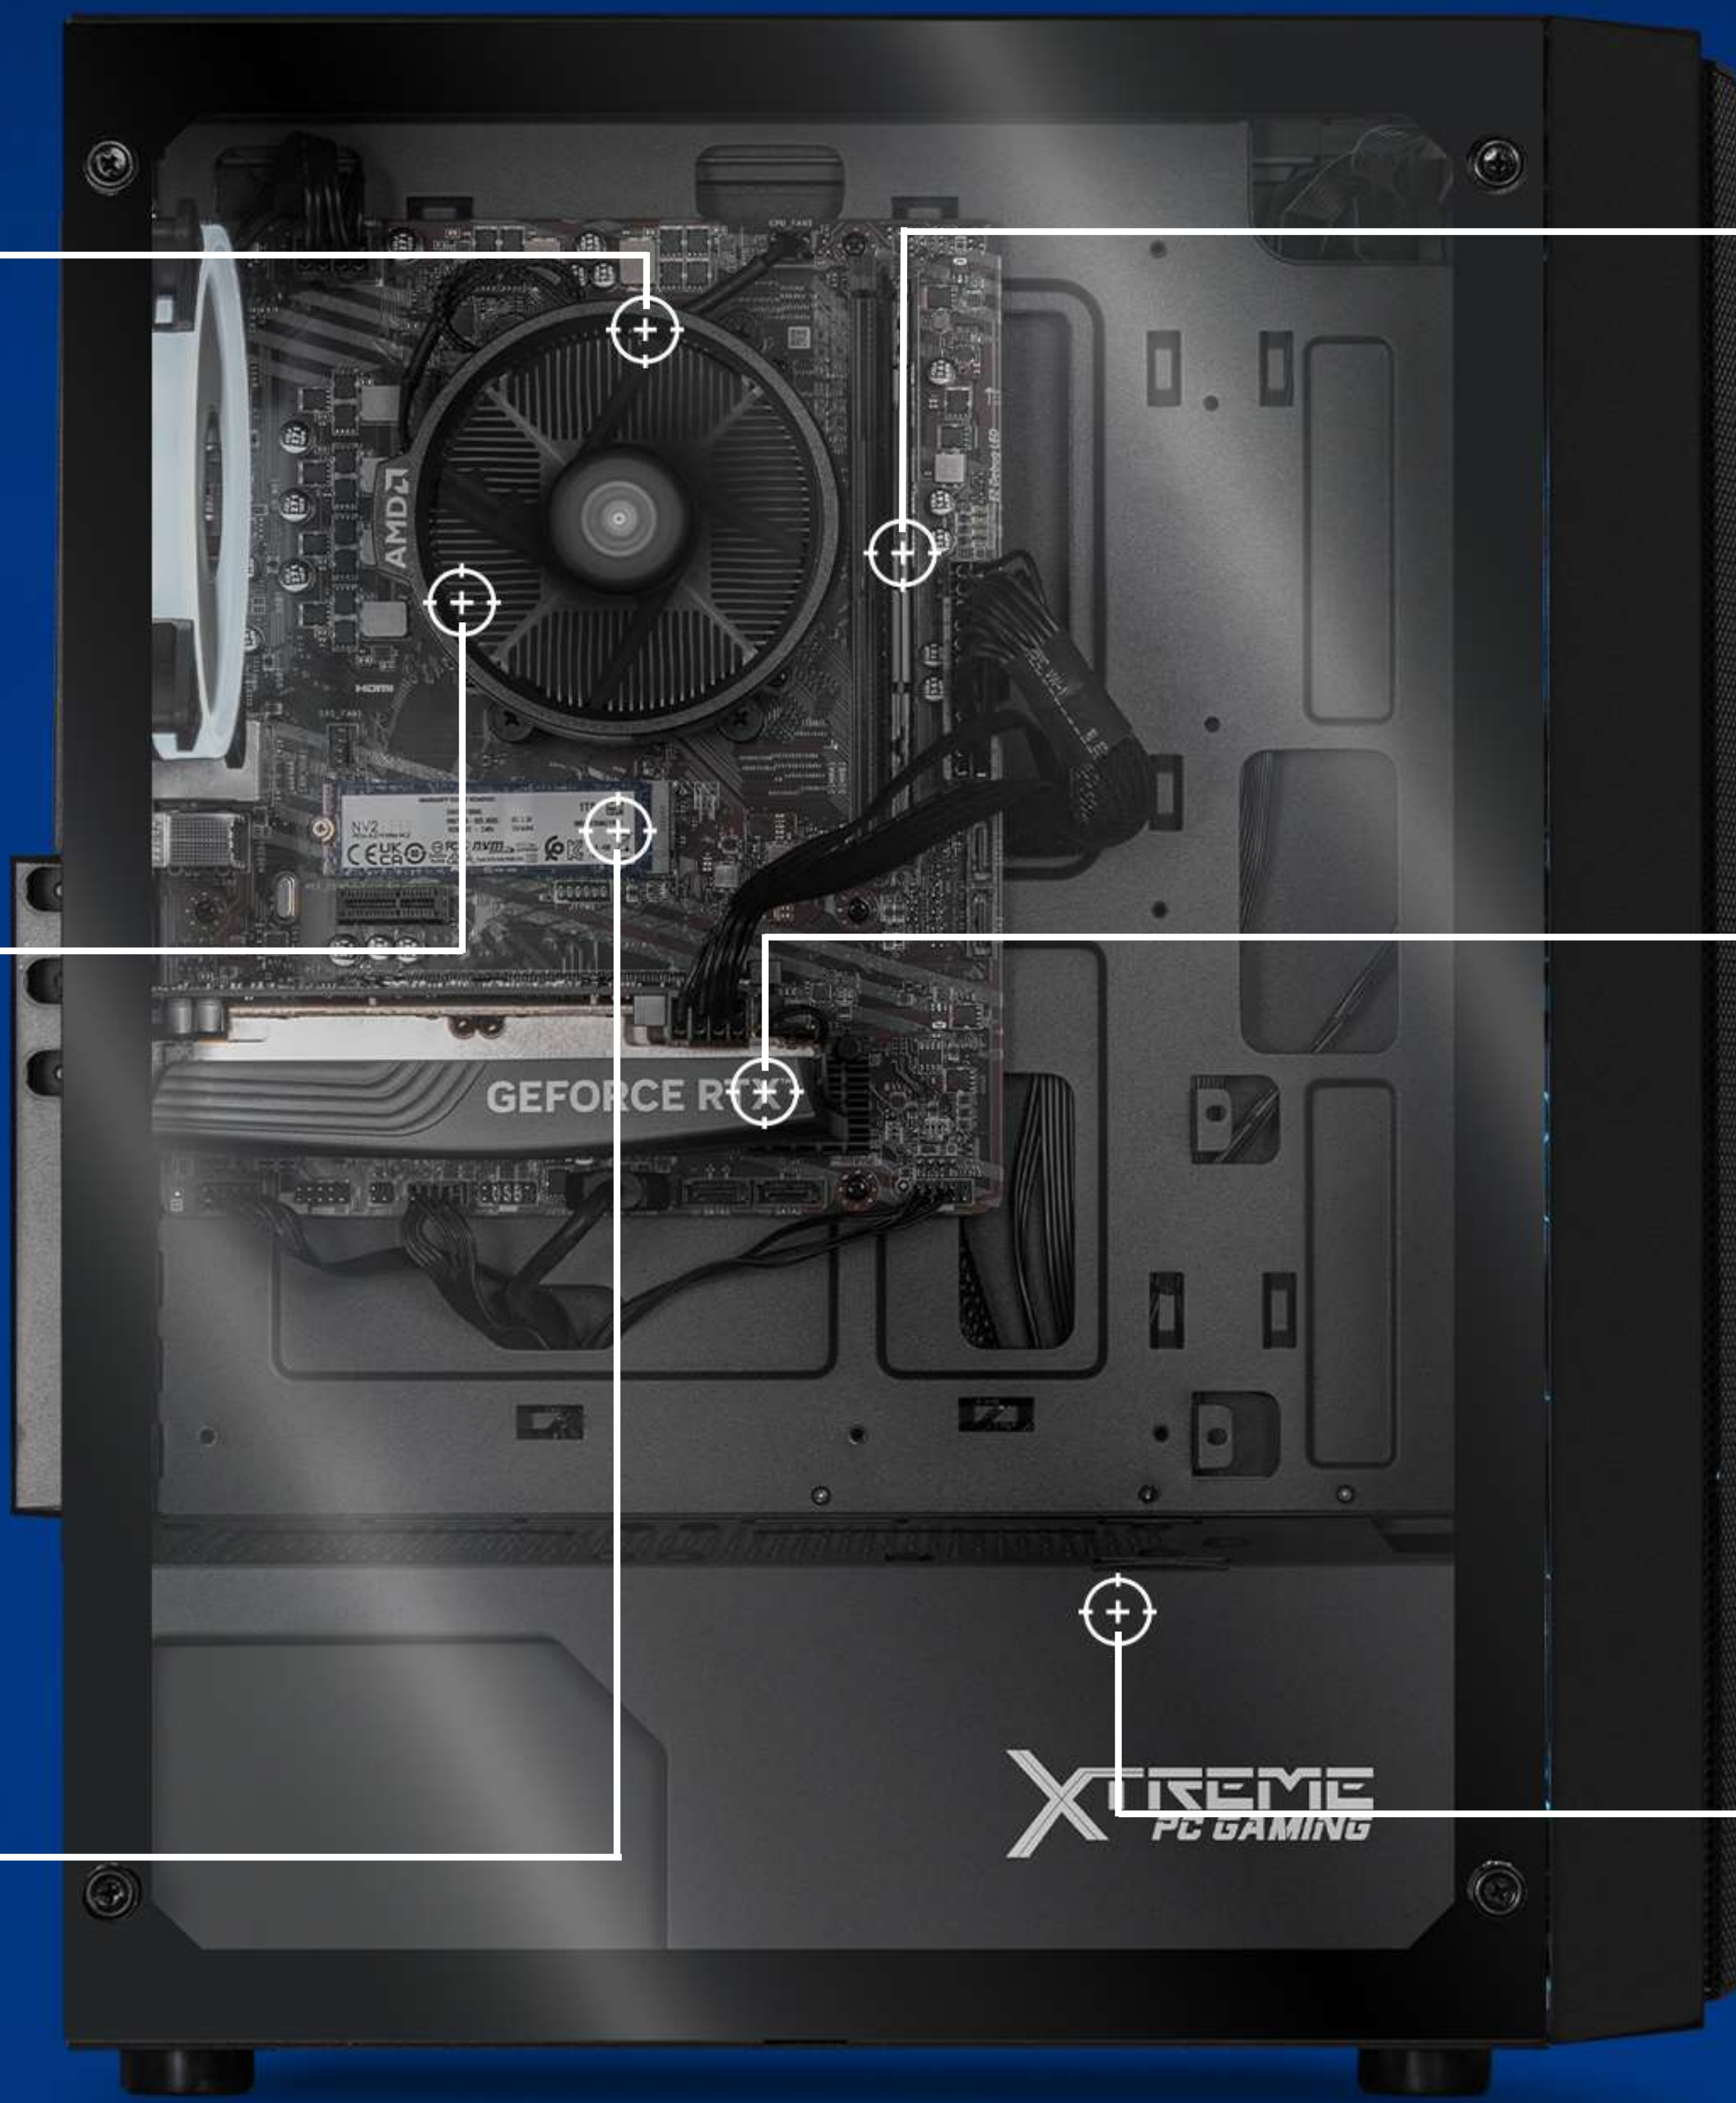

Windows 10

Garantía
Xtreme Shield

GEFORCE
RTX

AMD A520

AM4

SSD 1TB

32GB DDR4
3200MHz

NVIDIA GeForce
RTX 4060