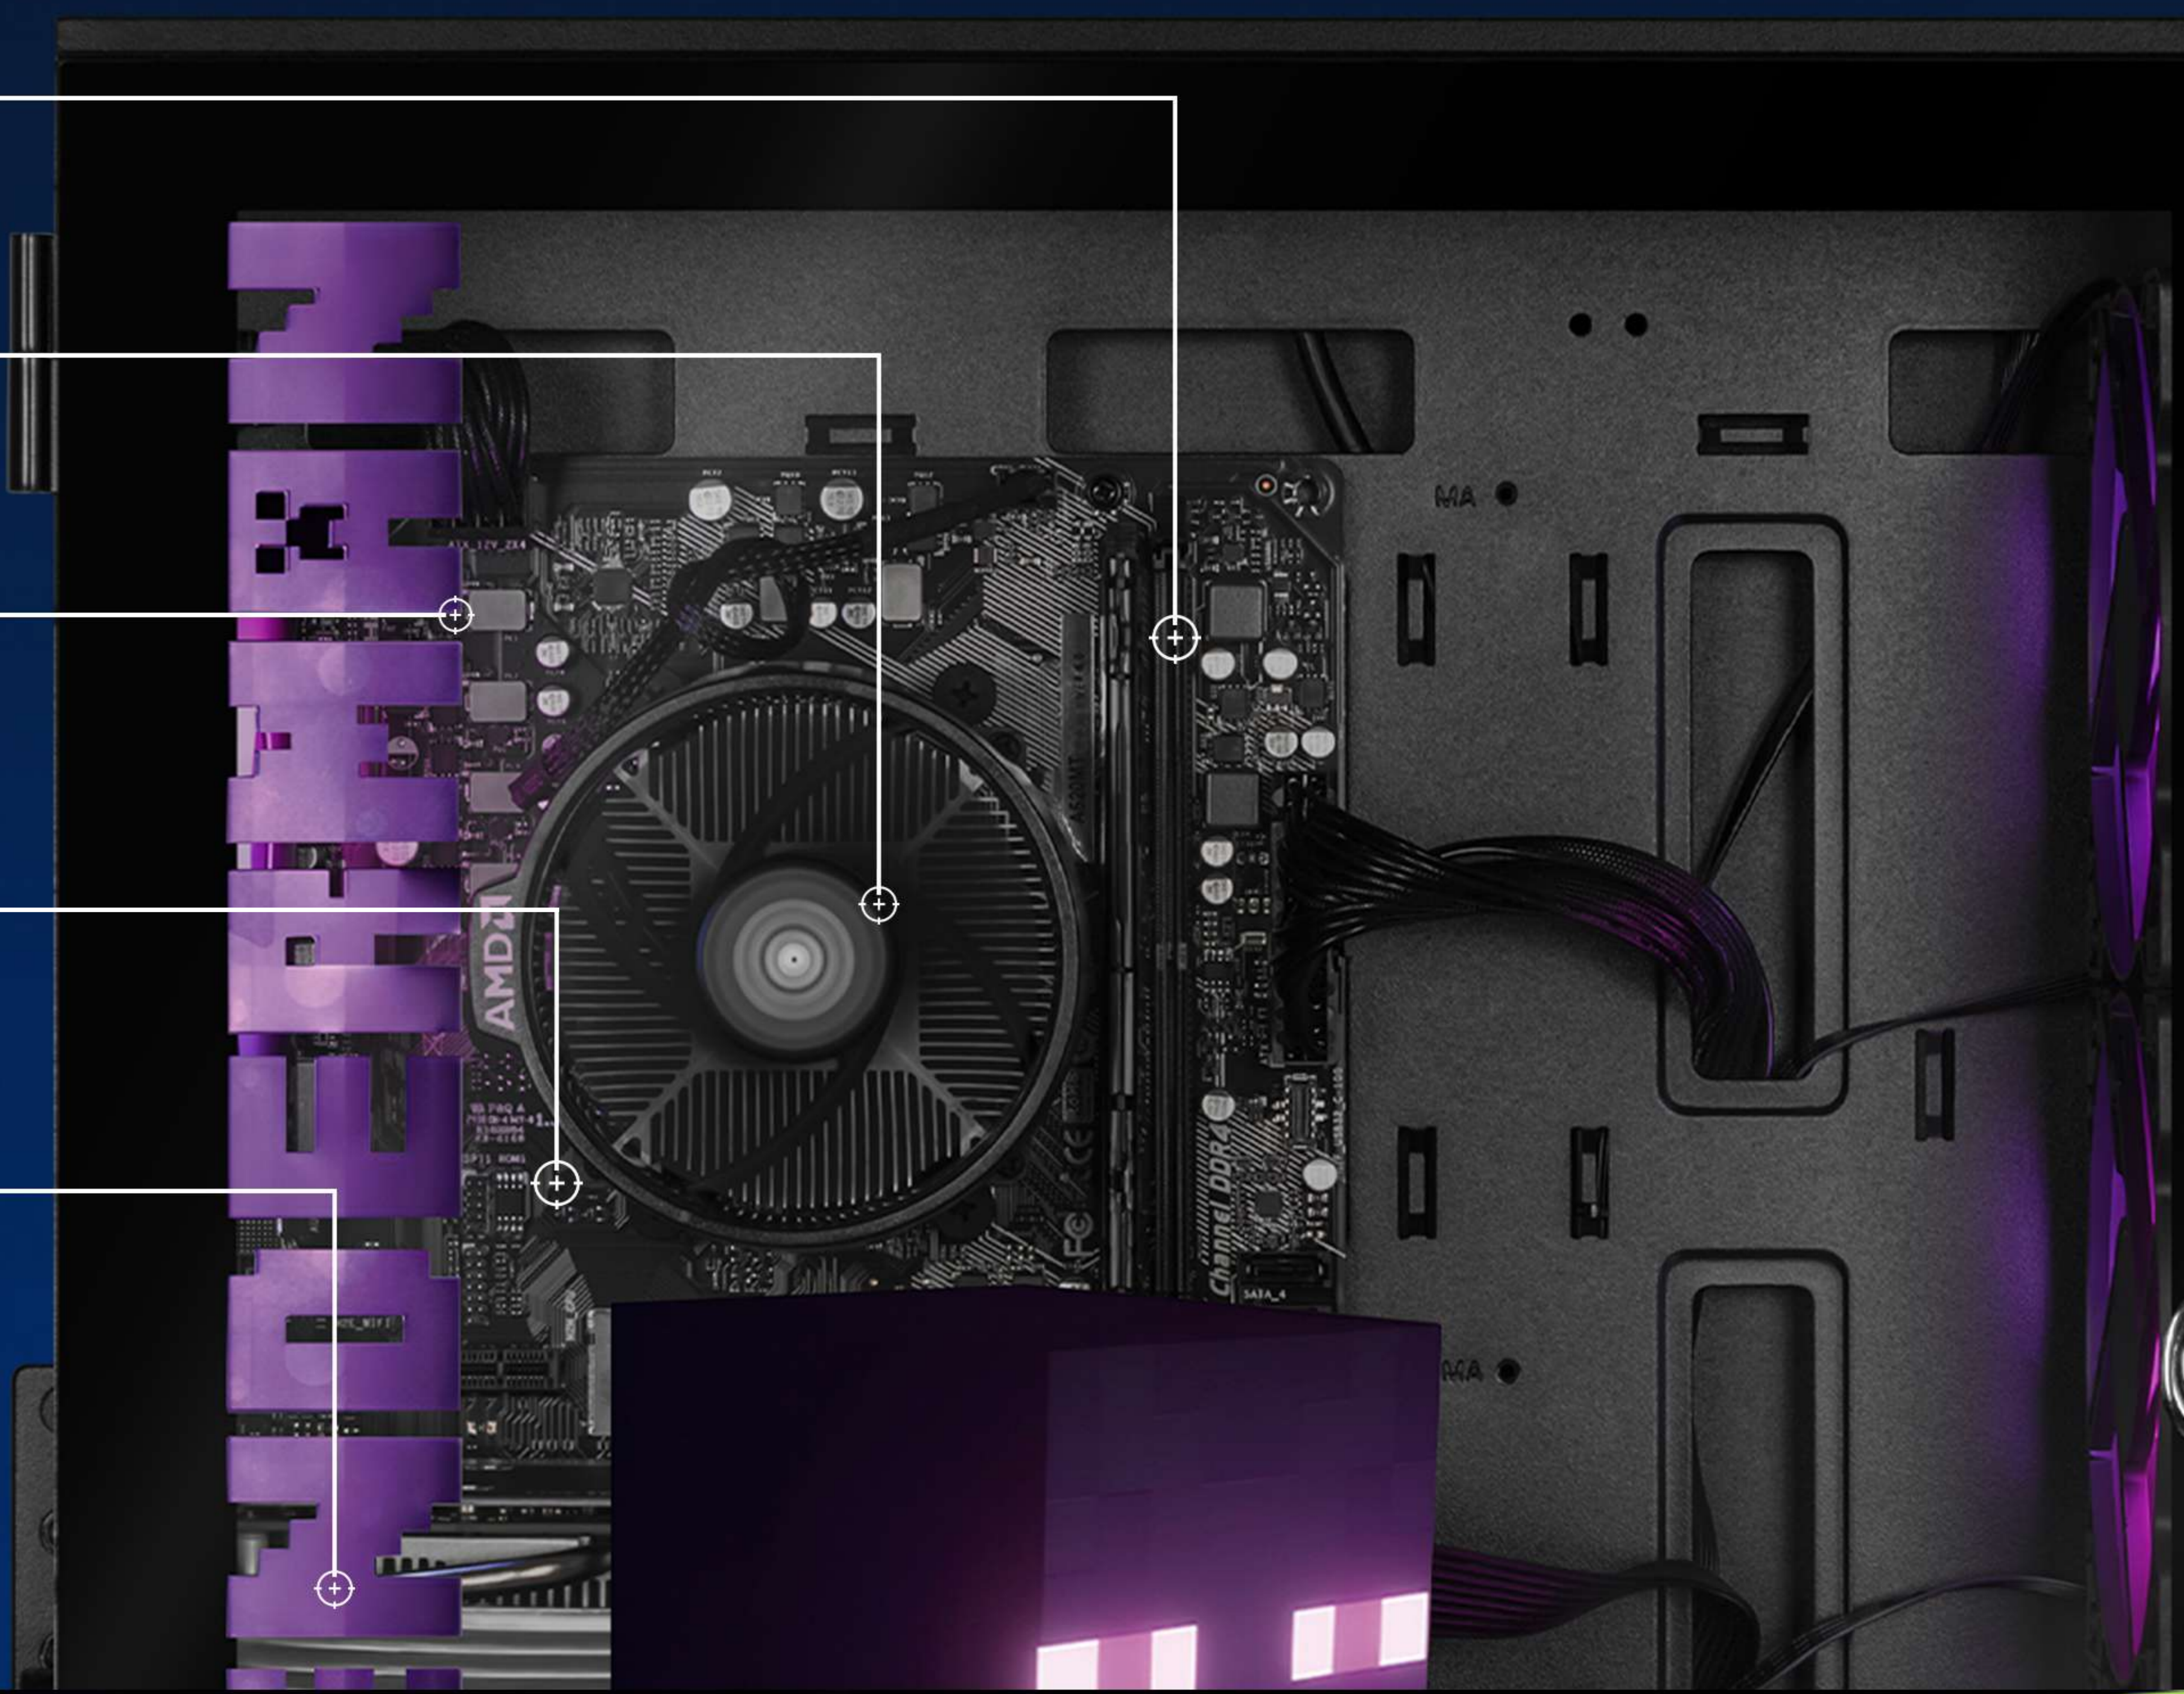

**32GB DDR4**  
3200MHz

**AM4**

**AMD A520**

**SSD 1TB**

**NVIDIA GeForce RTX 4060 8GB GDDR6**

**Adaptador WIFI**

GeForce RTX<sup>®</sup> 40 Series  
**BEYOND FAST**

**LLEGÓ PARA CAMBIARLO TODO**