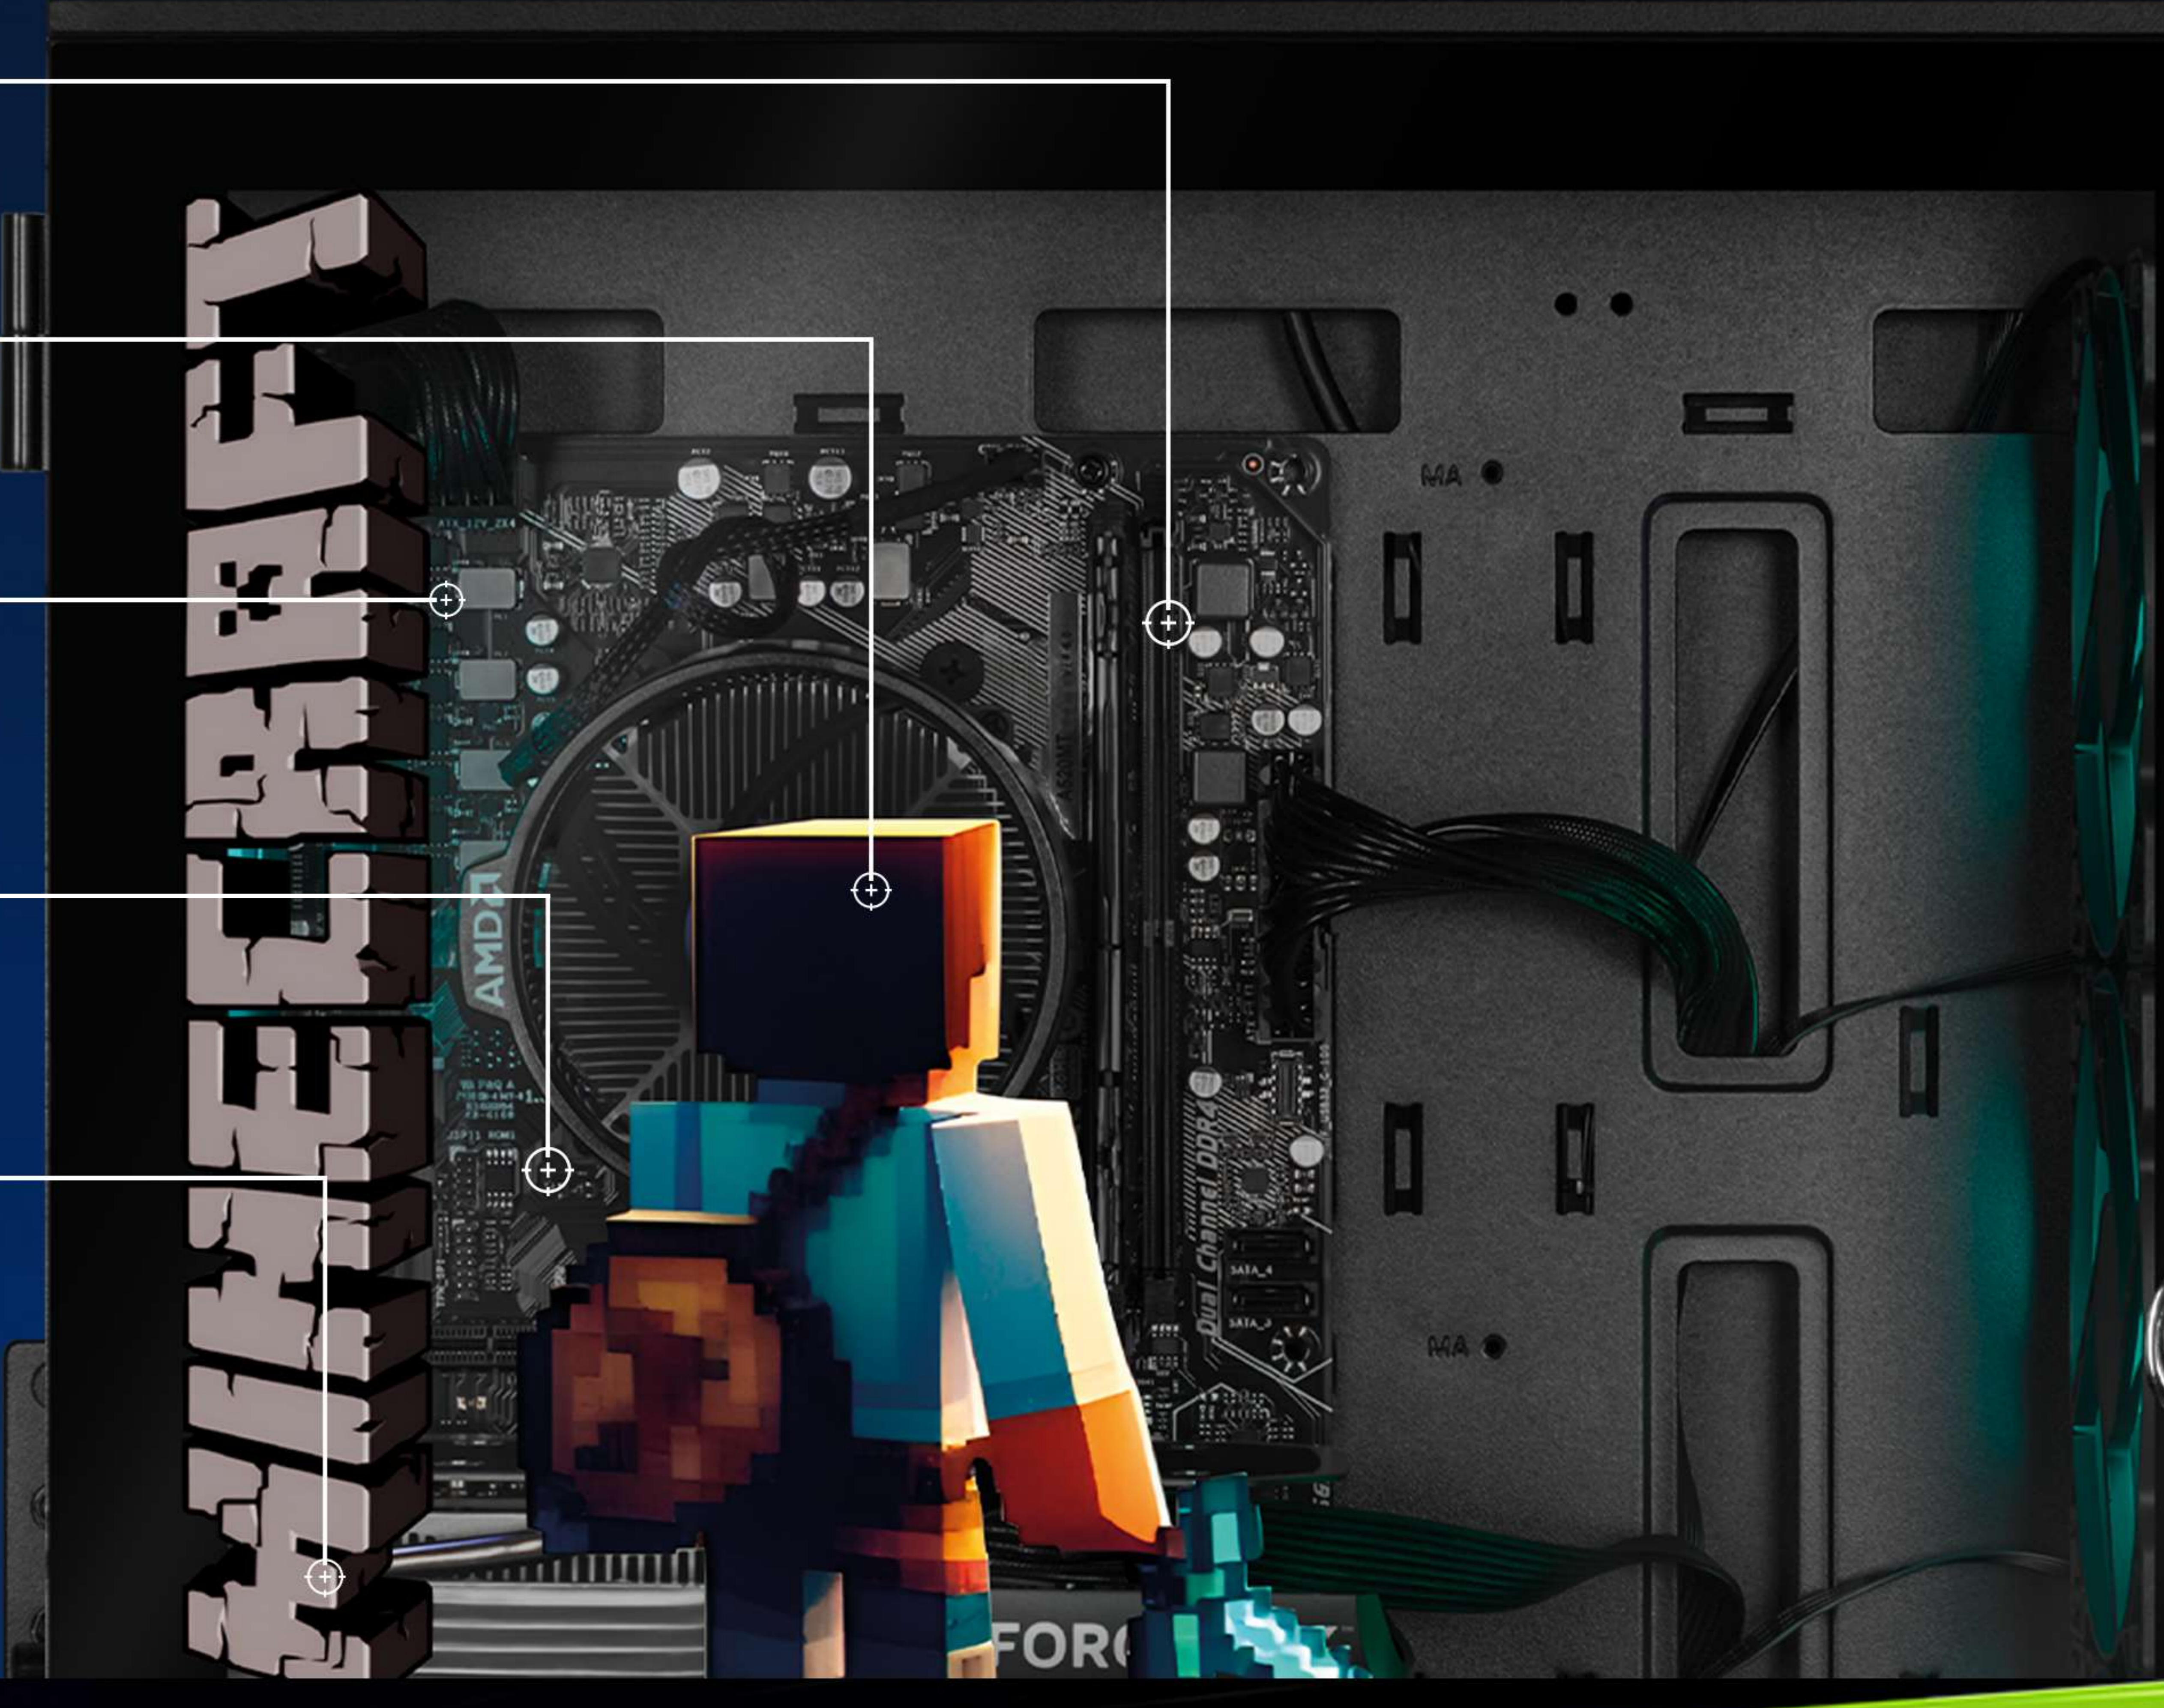

**32GB DDR4**  
3200MHz

**AM4**

**AMD A520**

**SSD 1TB**

**NVIDIA GeForce RTX 4060 8GB GDDR6**

**Adaptador WIFI**

GeForce RTX<sup>®</sup> 40 Series  
**BEYOND FAST**

**LLEGÓ PARA CAMBIARLO TODO**