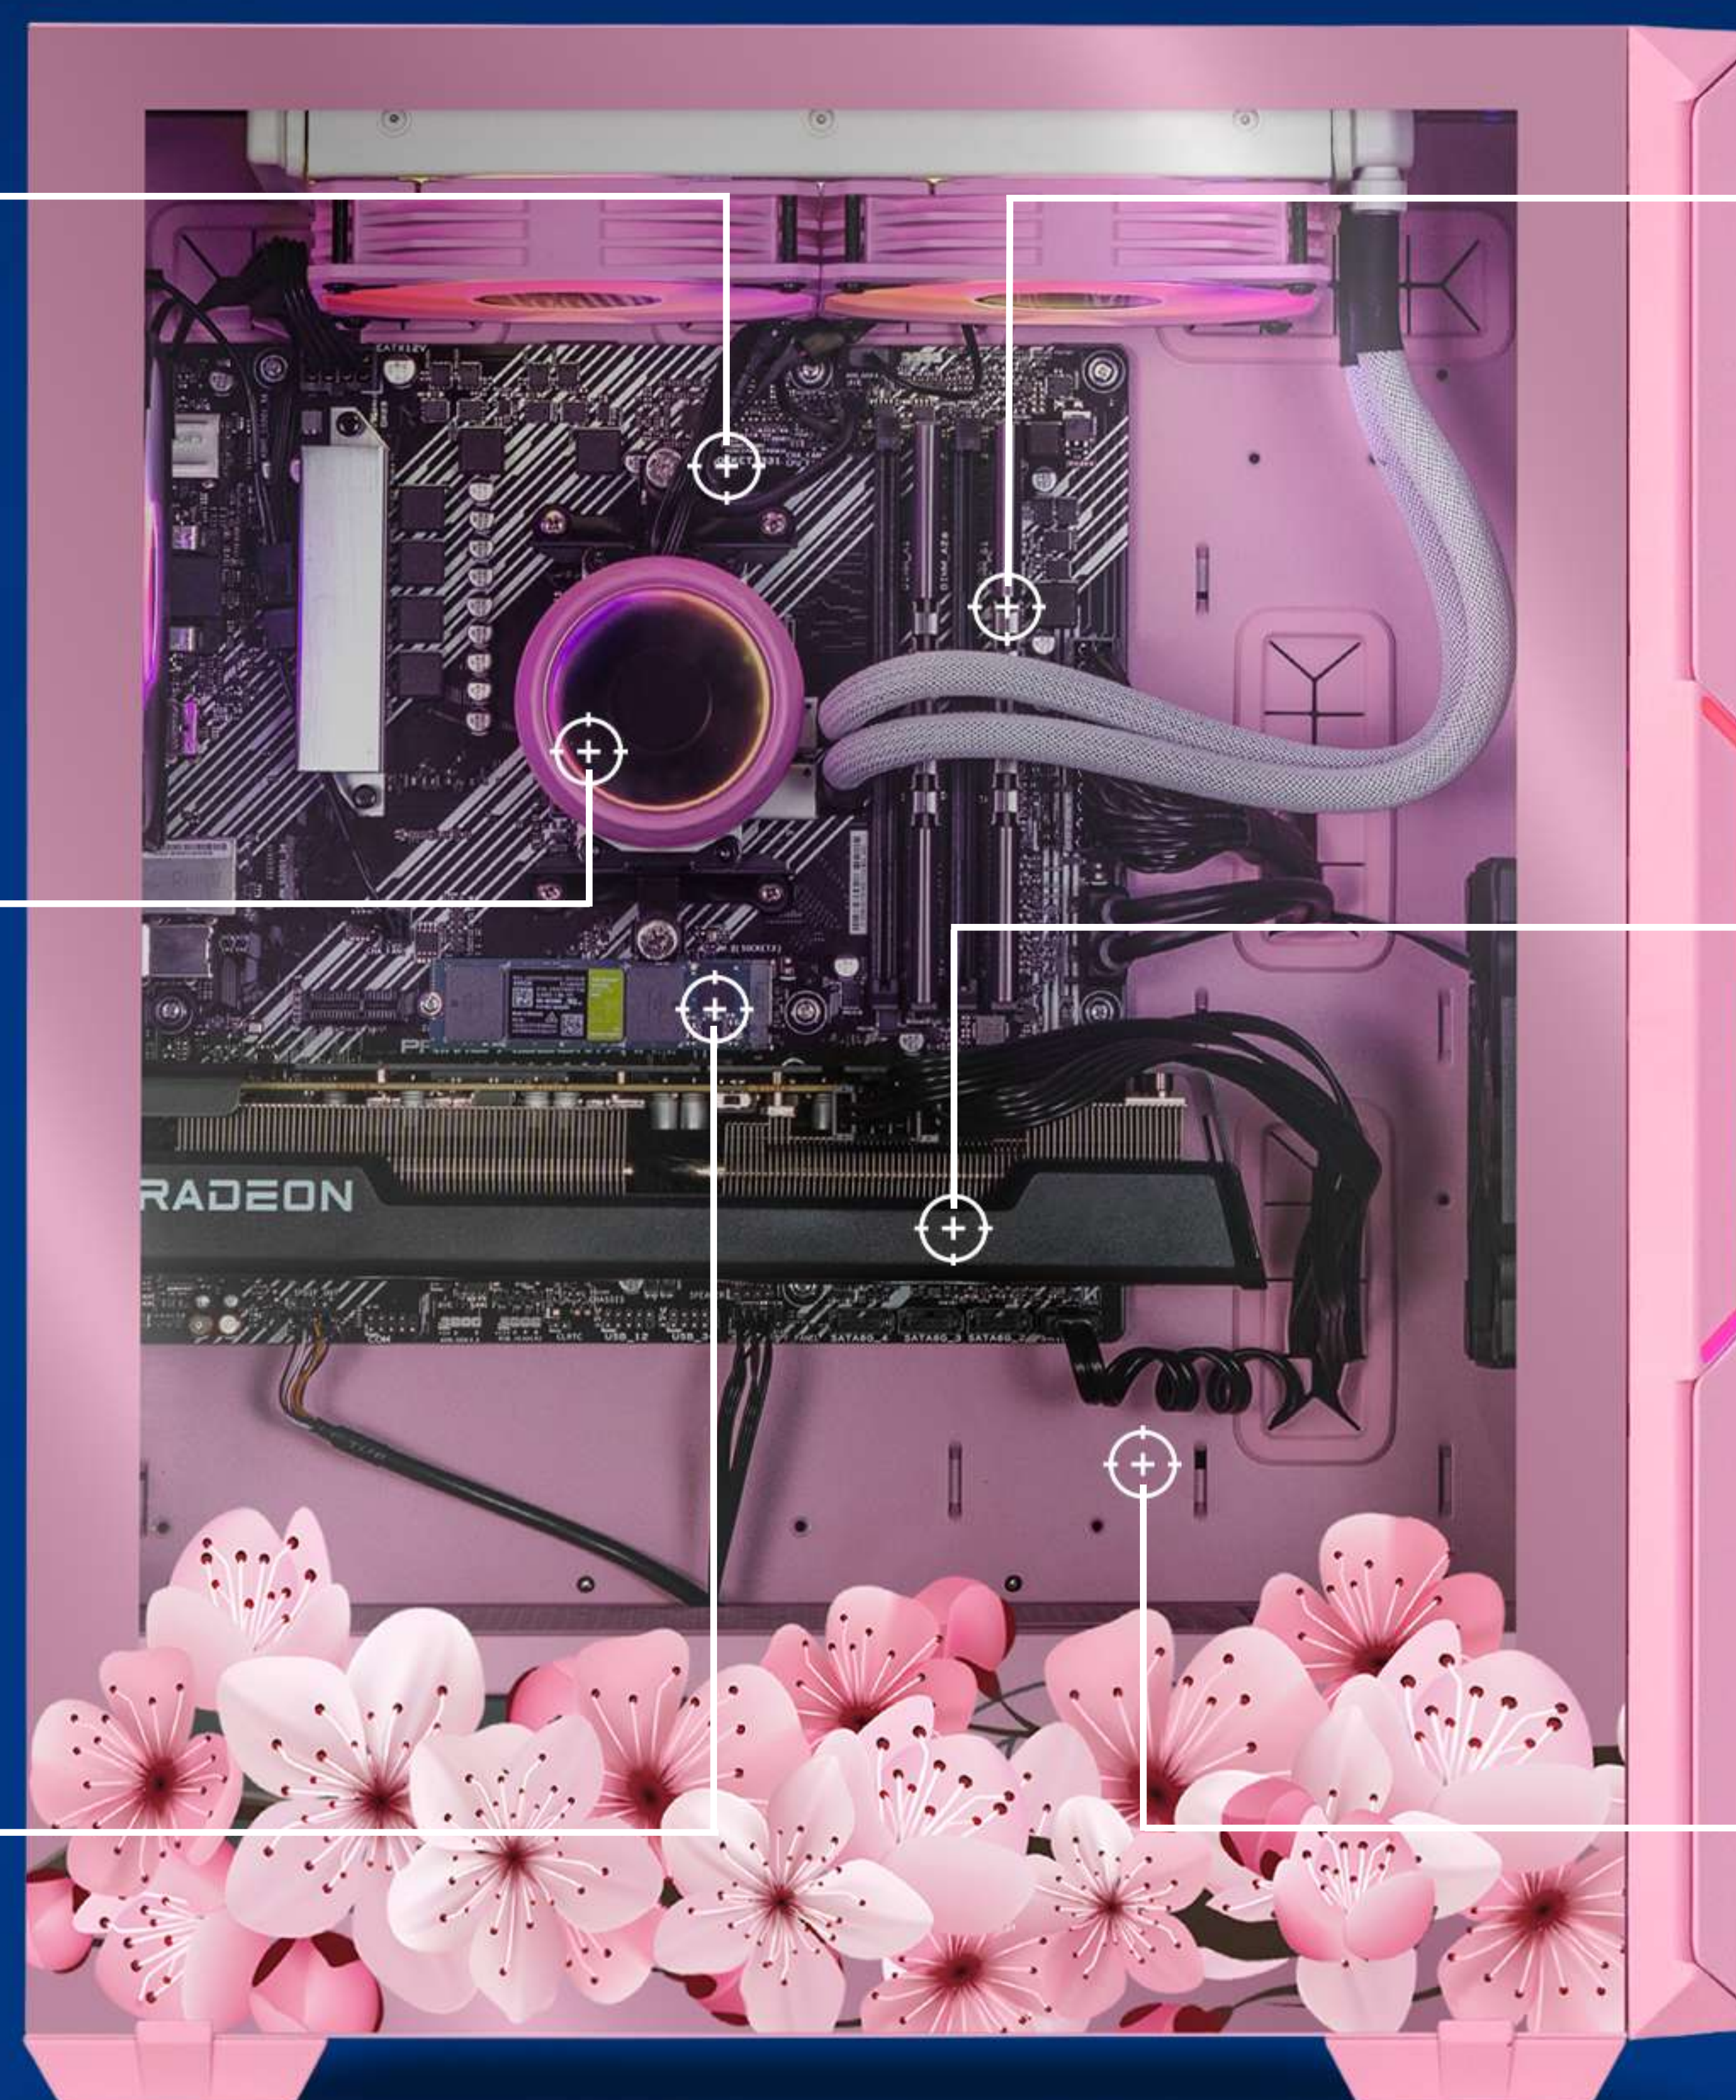

Adaptador
WIFI

APLICACIONES RECOMENDADAS

1080P
210
FPS

1080P
250
FPS

 PUERTO USB

 AURICULARES

 BOTÓN LED

 BOTON POWER