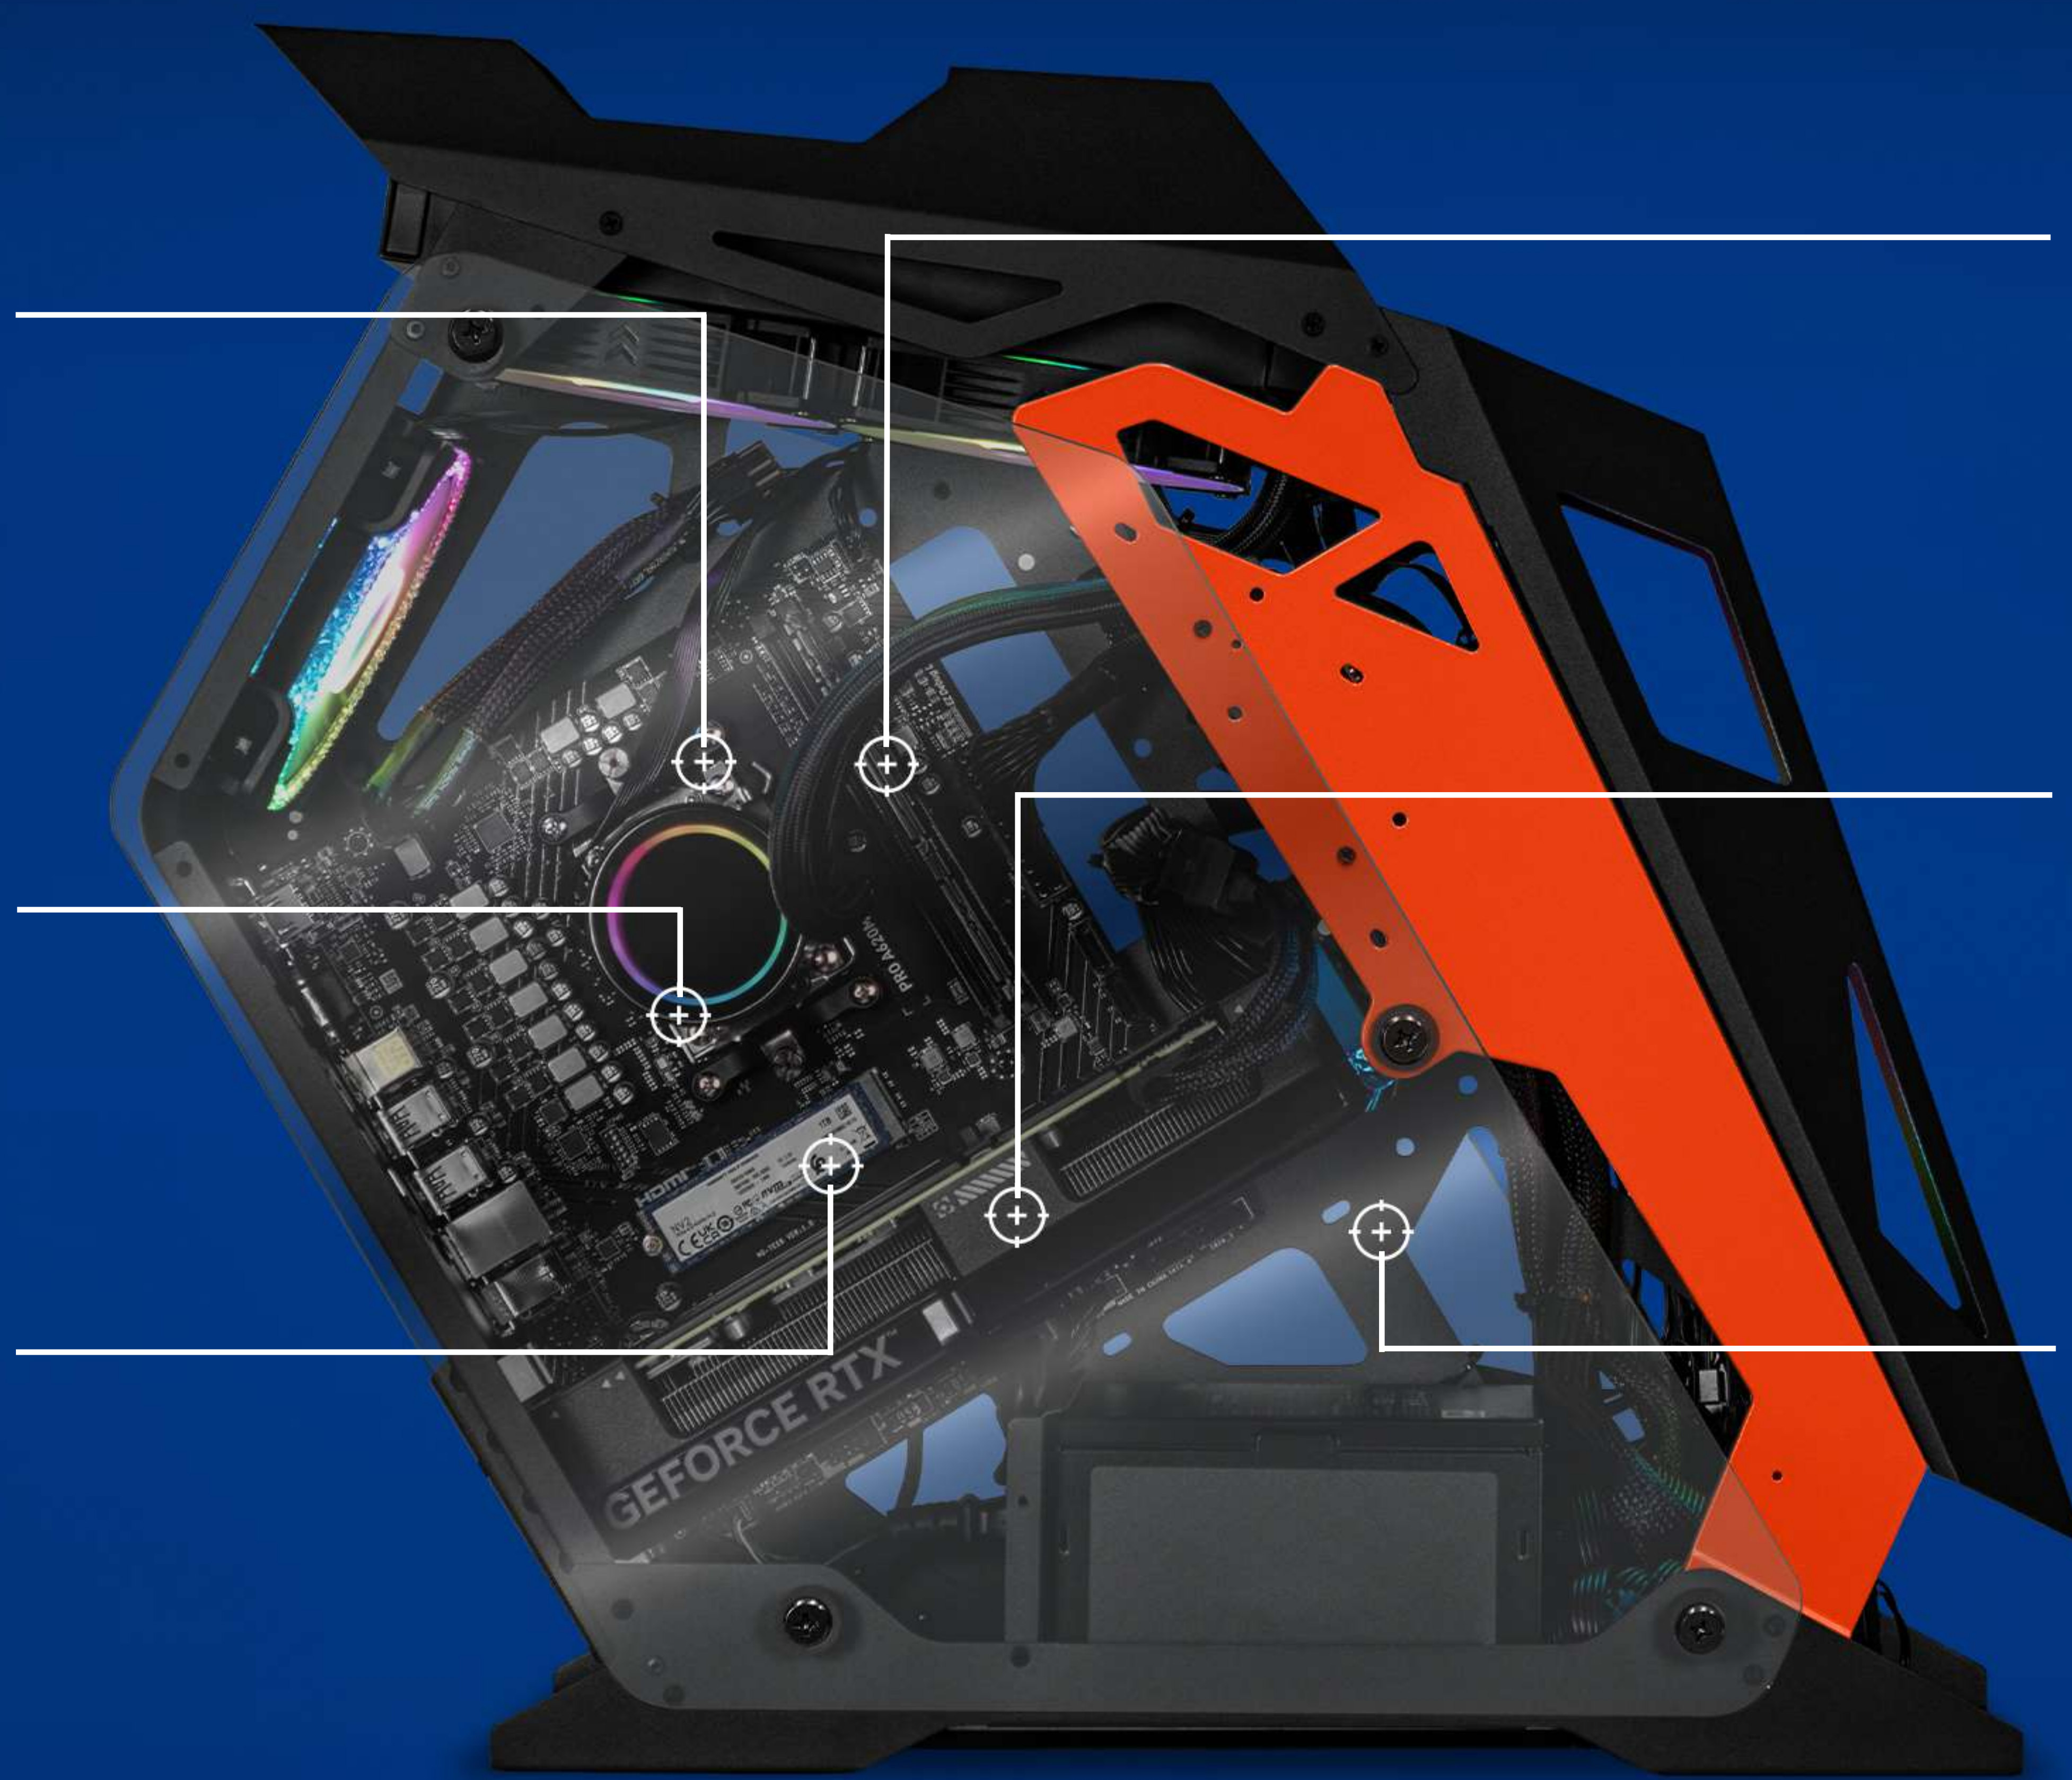

XTREME[®] PC GAMING

NÚMERO DE PARTE
XTPCR932GB54070S

UPC
761062727259

 **Windows 11**

 **Garantía**
Xtreme Shield

 **GEFORCE**
RTX

PROCESADOR
AMD RYZEN 9 7900X
12 núcleos, 24 hilos 4.7 GHz
base y 5.6 GHz velocidad
turbo, 64 MB L3 Cache

DIMENSIONES
50x25x55 CM

PESO
8 Kg

AMD A620

AM5

SSD 1TB

32GB DDR5
5600MHz

NVIDIA GeForce
RTX 4070 Super

Adaptador
WIFI

APLICACIONES RECOMENDADAS

1080P
160
FPS

1080P
190
FPS

 **BOTÓN POWER**

 **PUERTO USB**