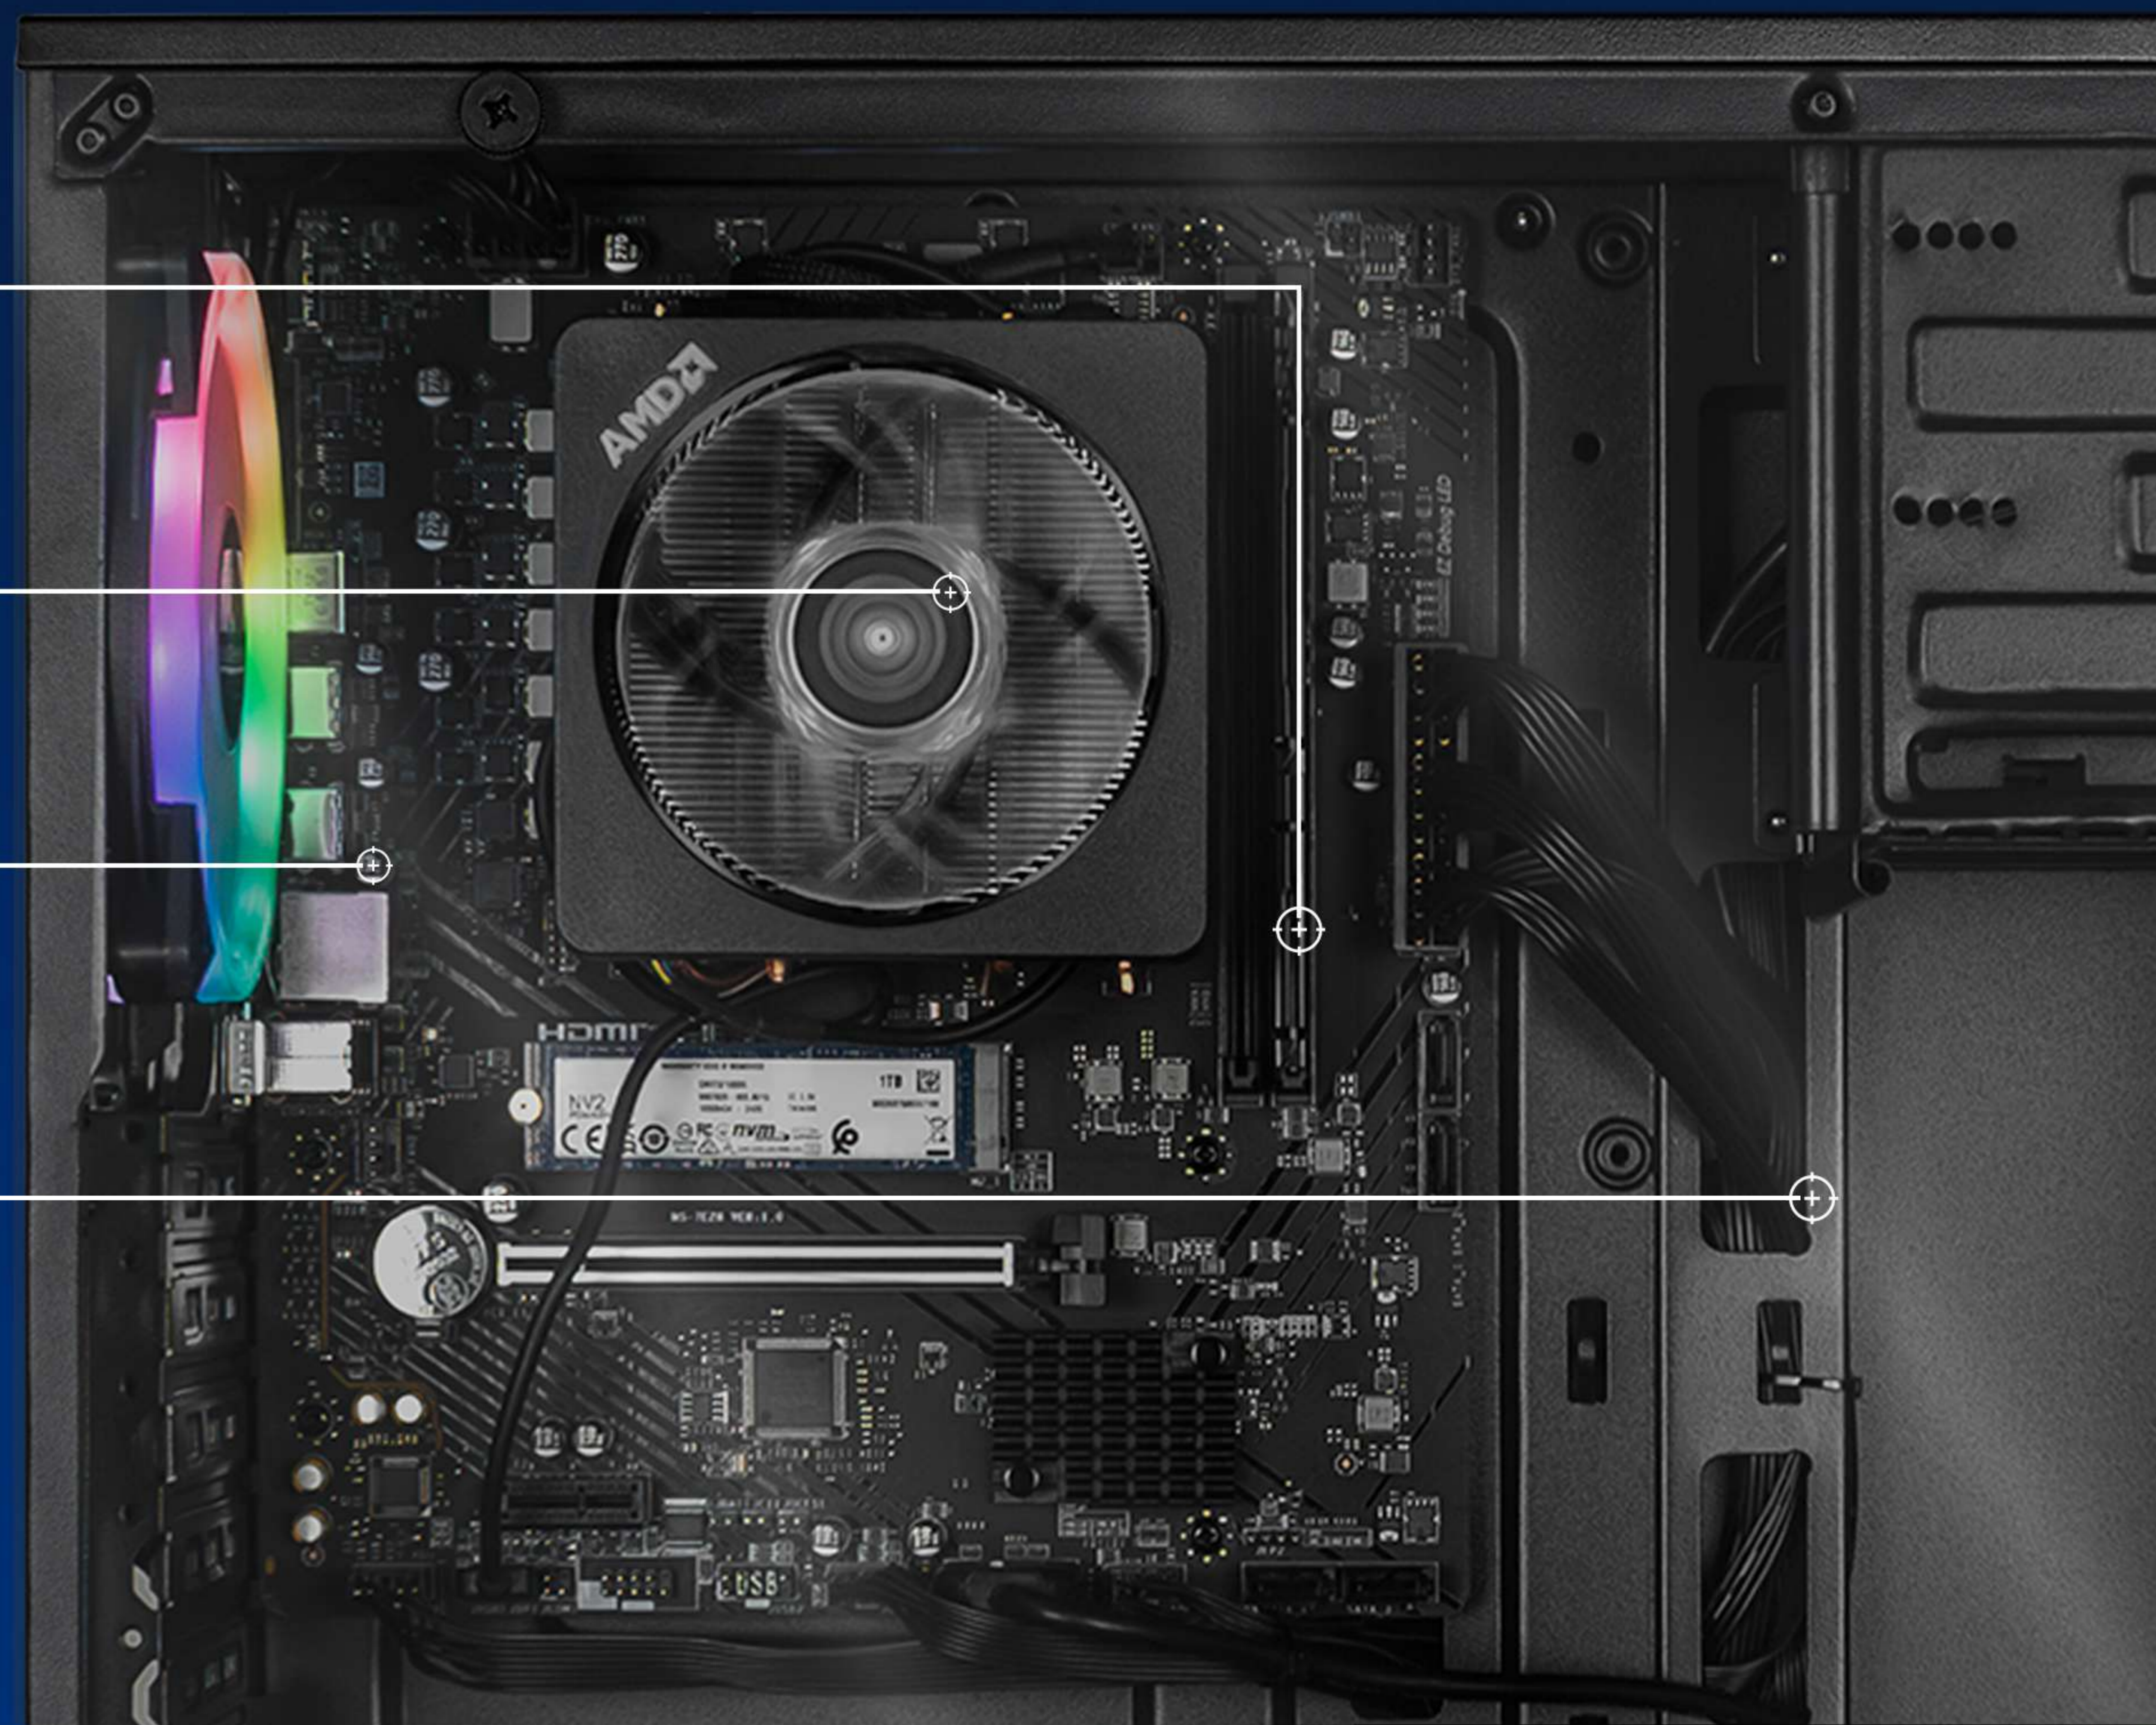

XTREME[®] PC GAMING

DRAGONFLY Black

NÚMERO DE PARTE XTPCR932GB5720MDB

UPC 761062728171

PROCESADOR AMD RYZEN 9 7900 12 núcleos, 24 hilos, 3.7 GHz base y 5.4 GHz velocidad turbo, 64MB L3 Cache.

GRÁFICOS AMD Radeon 720M

Windows 11
Trial Version

16GB DDR5
5200MT/s

AM5

AMD A620

SSD 1TB

WIFI
Incluido

Juega sin una tarjeta gráfica

Los procesadores AMD Ryzen Serie G más recientes cuentan con los mejores gráficos integrados de su tipo⁴, por lo que puedes jugar prácticamente cualquier título de PC en alta definición sin el gasto adicional de una tarjeta gráfica. Y si deseas llevar tu gaming al siguiente nivel más adelante, puedes agregar una tarjeta gráfica de alto rendimiento cuando lo desees.