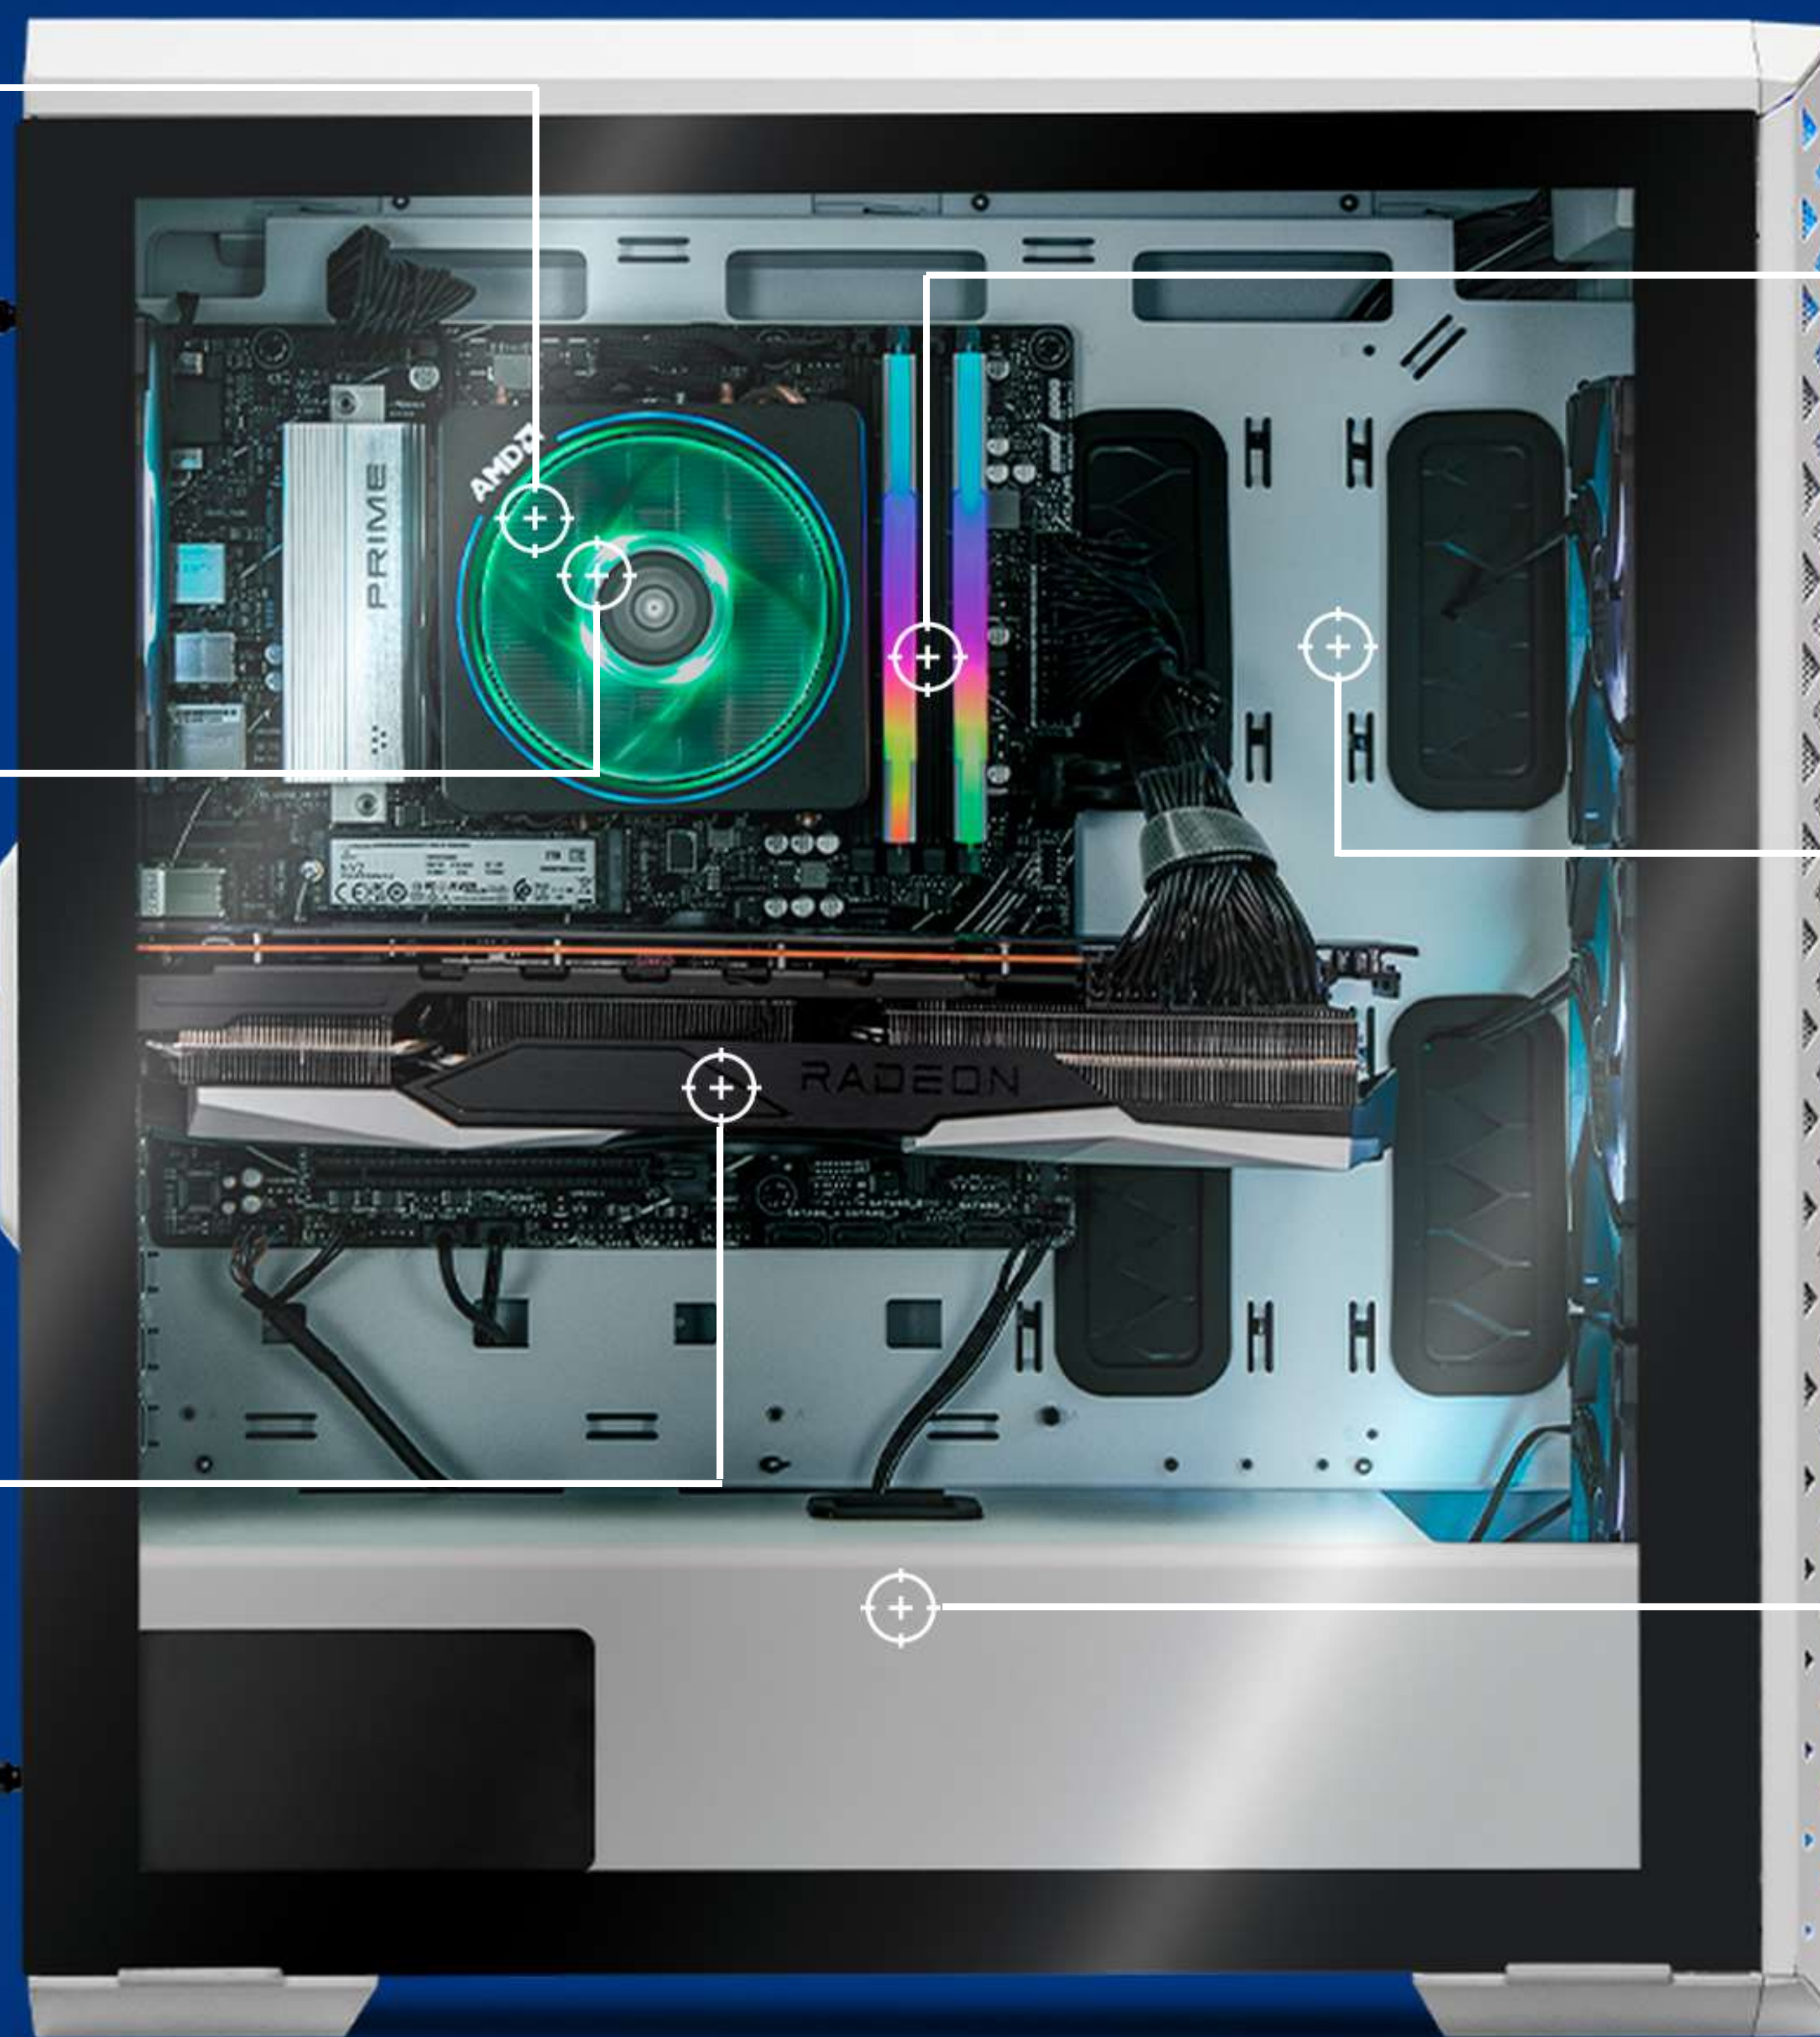

DIMENSIONES
22x50x42 CM

PESO
8 Kg

AMD B650

AM5

Radeon
RX 7900 XT

32GB DDR5
5200 MHz

SSD 2TB

USB
WIFI

APLICACIONES RECOMENDADAS

1080P
270
FPS

1080P
190
FPS

 PUERTO USB

USB 3.0 USB 3.0

 BOTÓN POWER

 AURICULARES