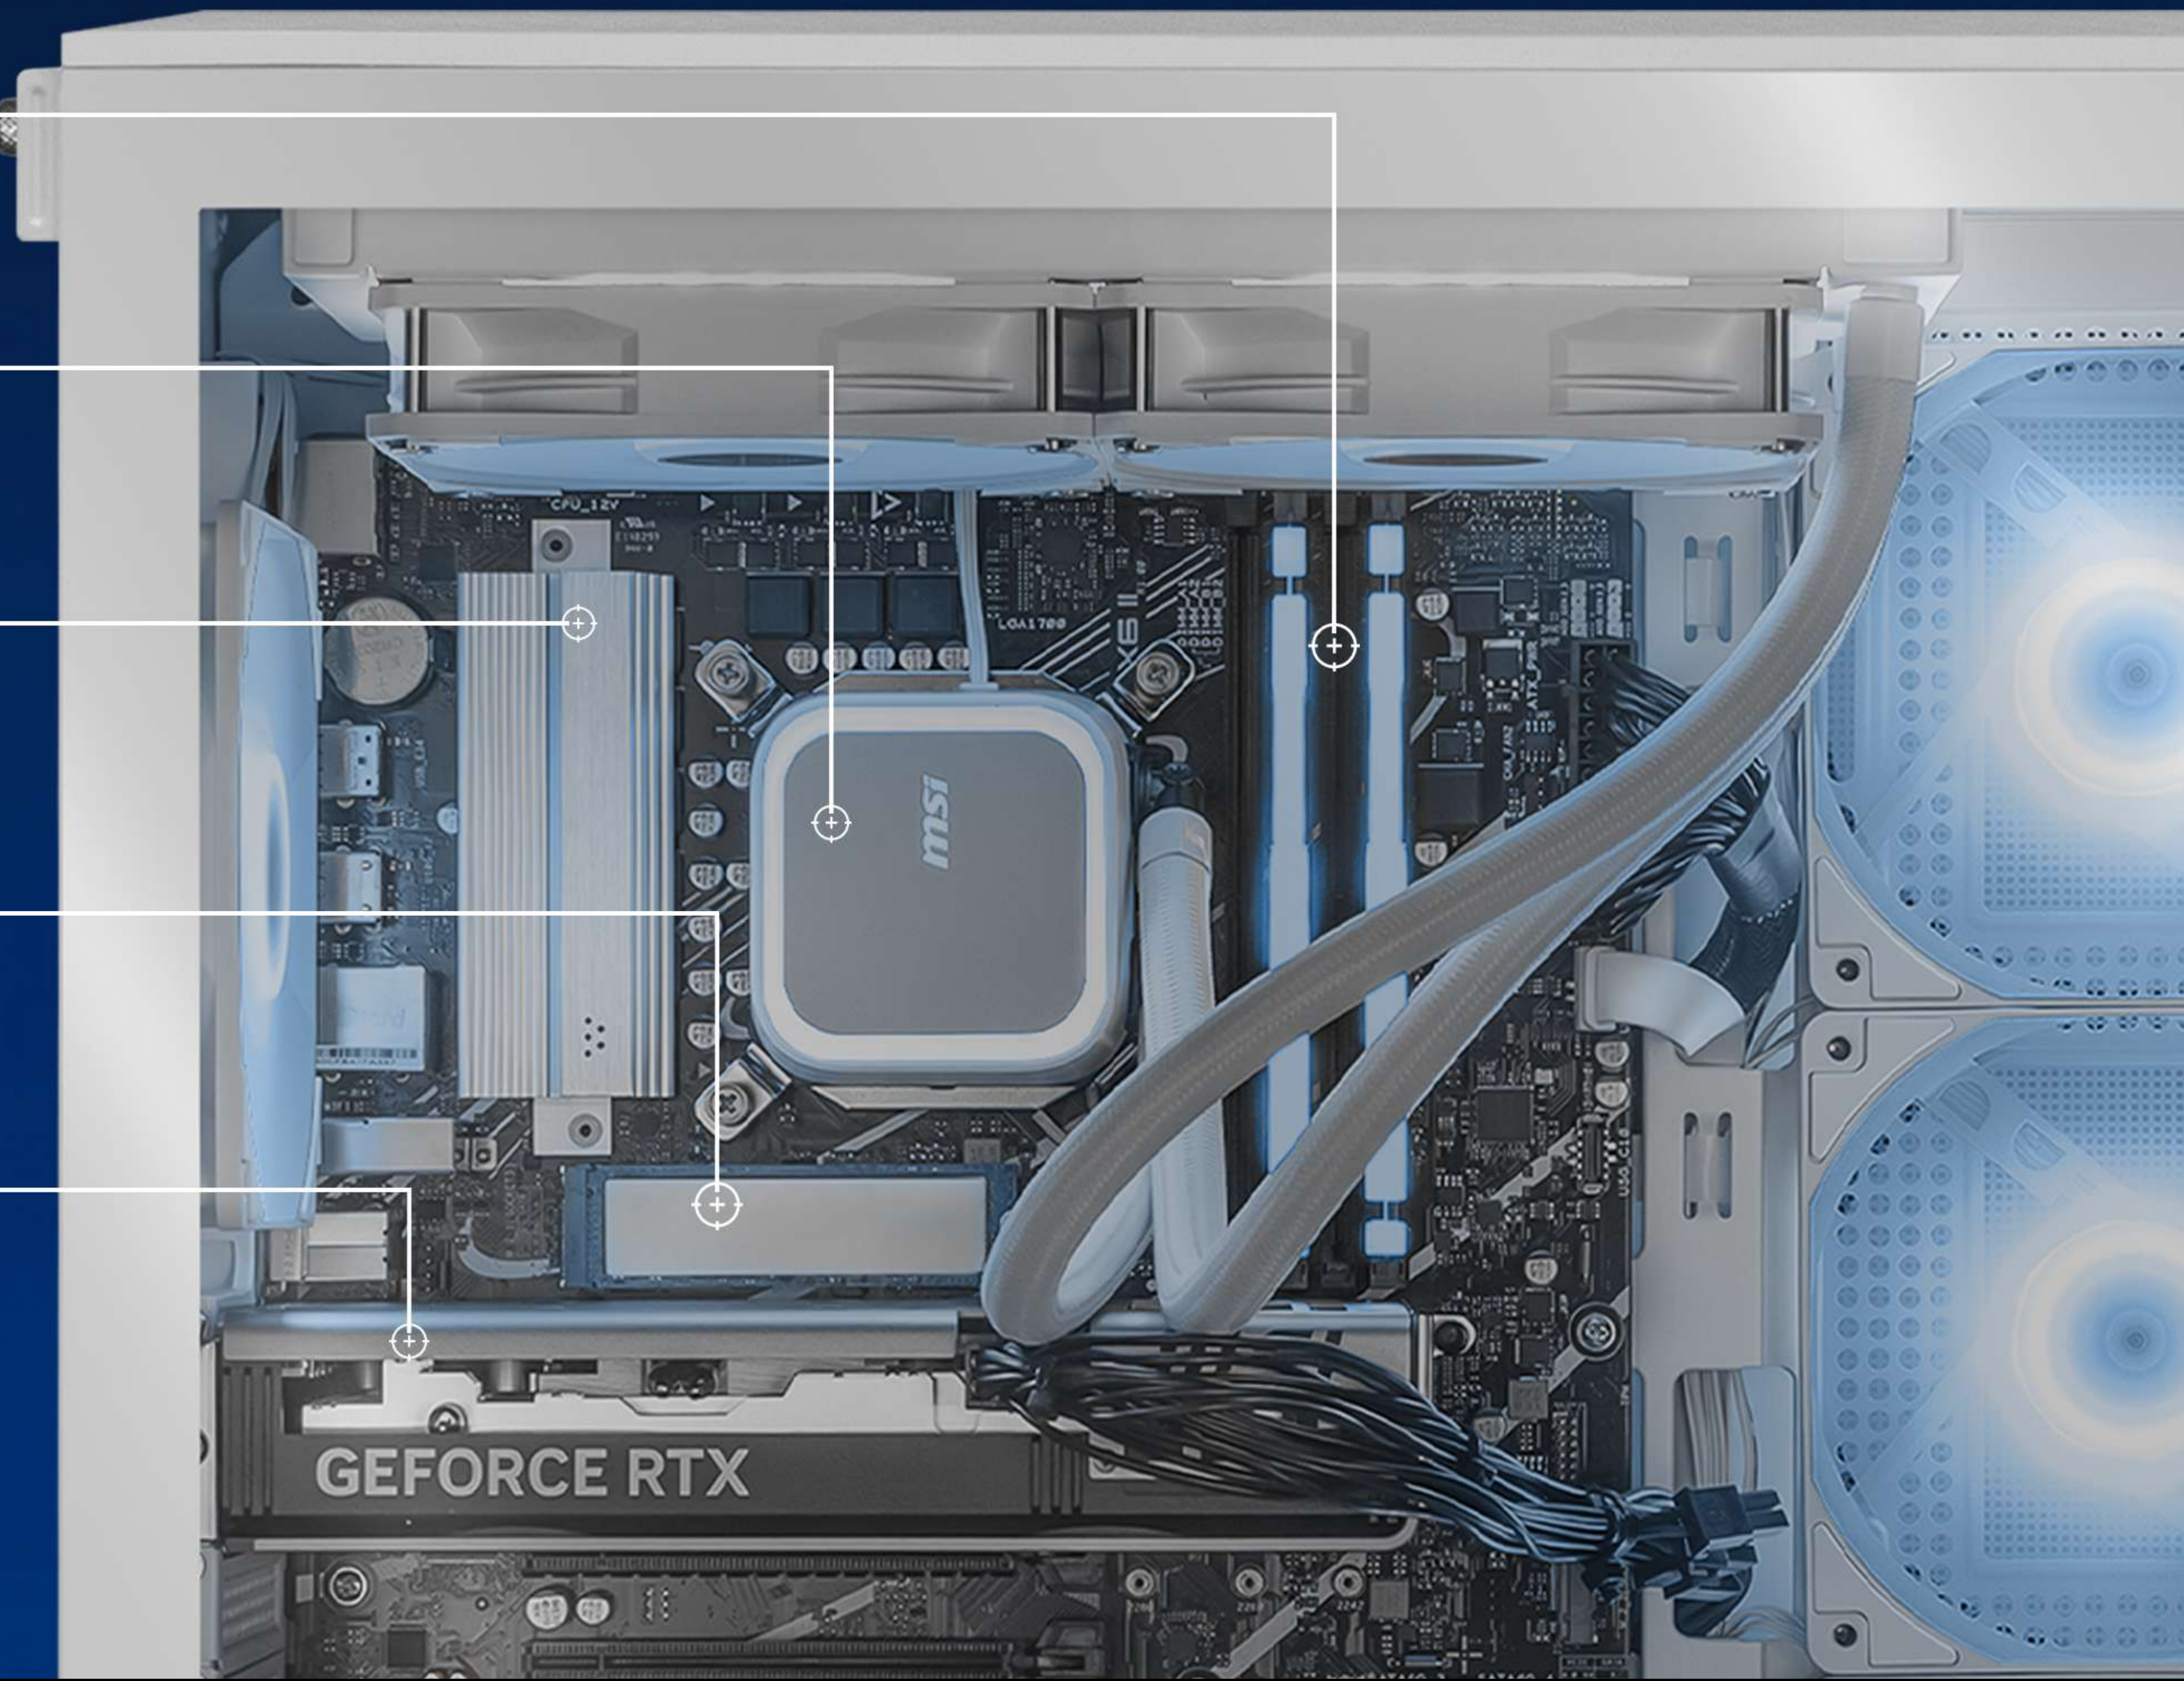

Transformando el Juego

GeForce RTX Serie 50, impulsadas por NVIDIA Blackwell e IA.

intel.

Haz multitareas al mismo tiempo.

TIPO C

USB 2.0

AUXILIAR

LED