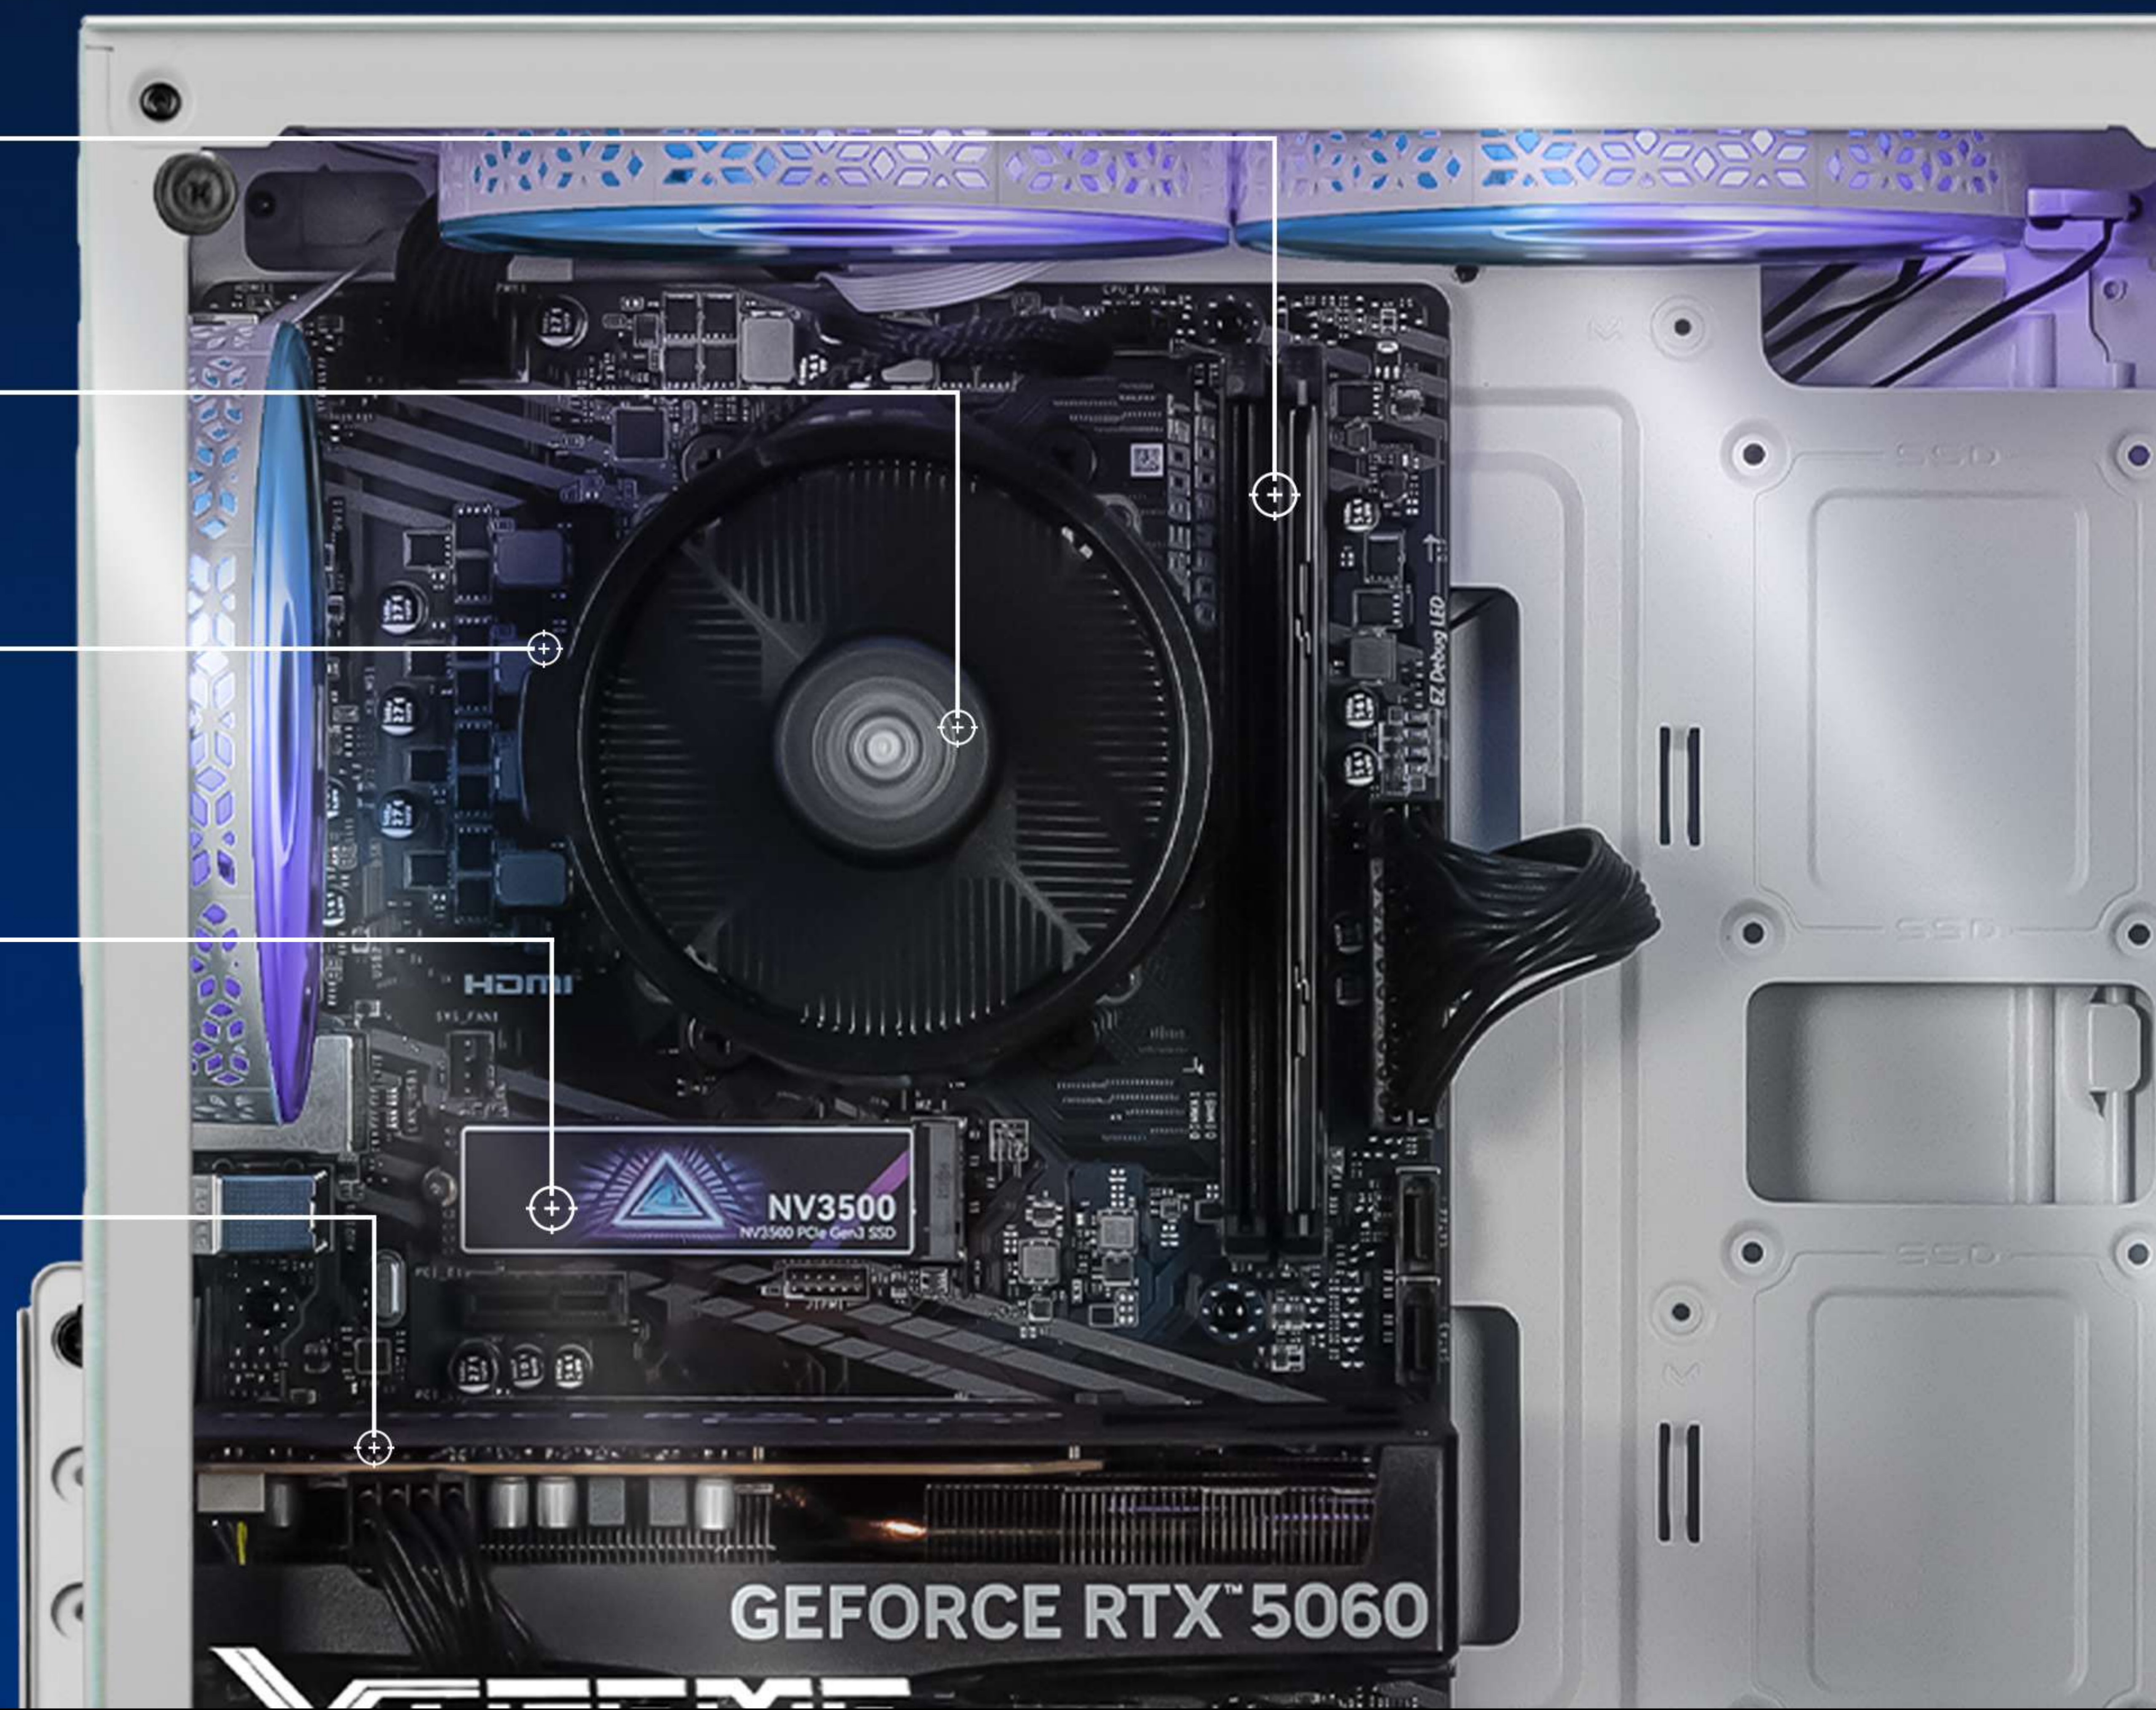

XTREME® PC GAMING

AIR FLOW White

NÚMERO DE PARTE XTPCR532GB3060SW

UPC 761062730846

PROCESADOR AMD RYZEN 5 3600 6 núcleos, 12 hilos, 3,6 GHz base y 4.2 GHz velocidad turbo, 32MB Cache L3.

GRÁFICOS NVIDIA GeForce RTX 5060

**GEFORCE
RTX**

Windows 11
Trial Version

16GB DDR4
3200MT/s

AM4

AMD A520

SSD 1TB

**NVIDIA GeForce
RTX 5060 8GB GDDR7**

WIFI
Incluido