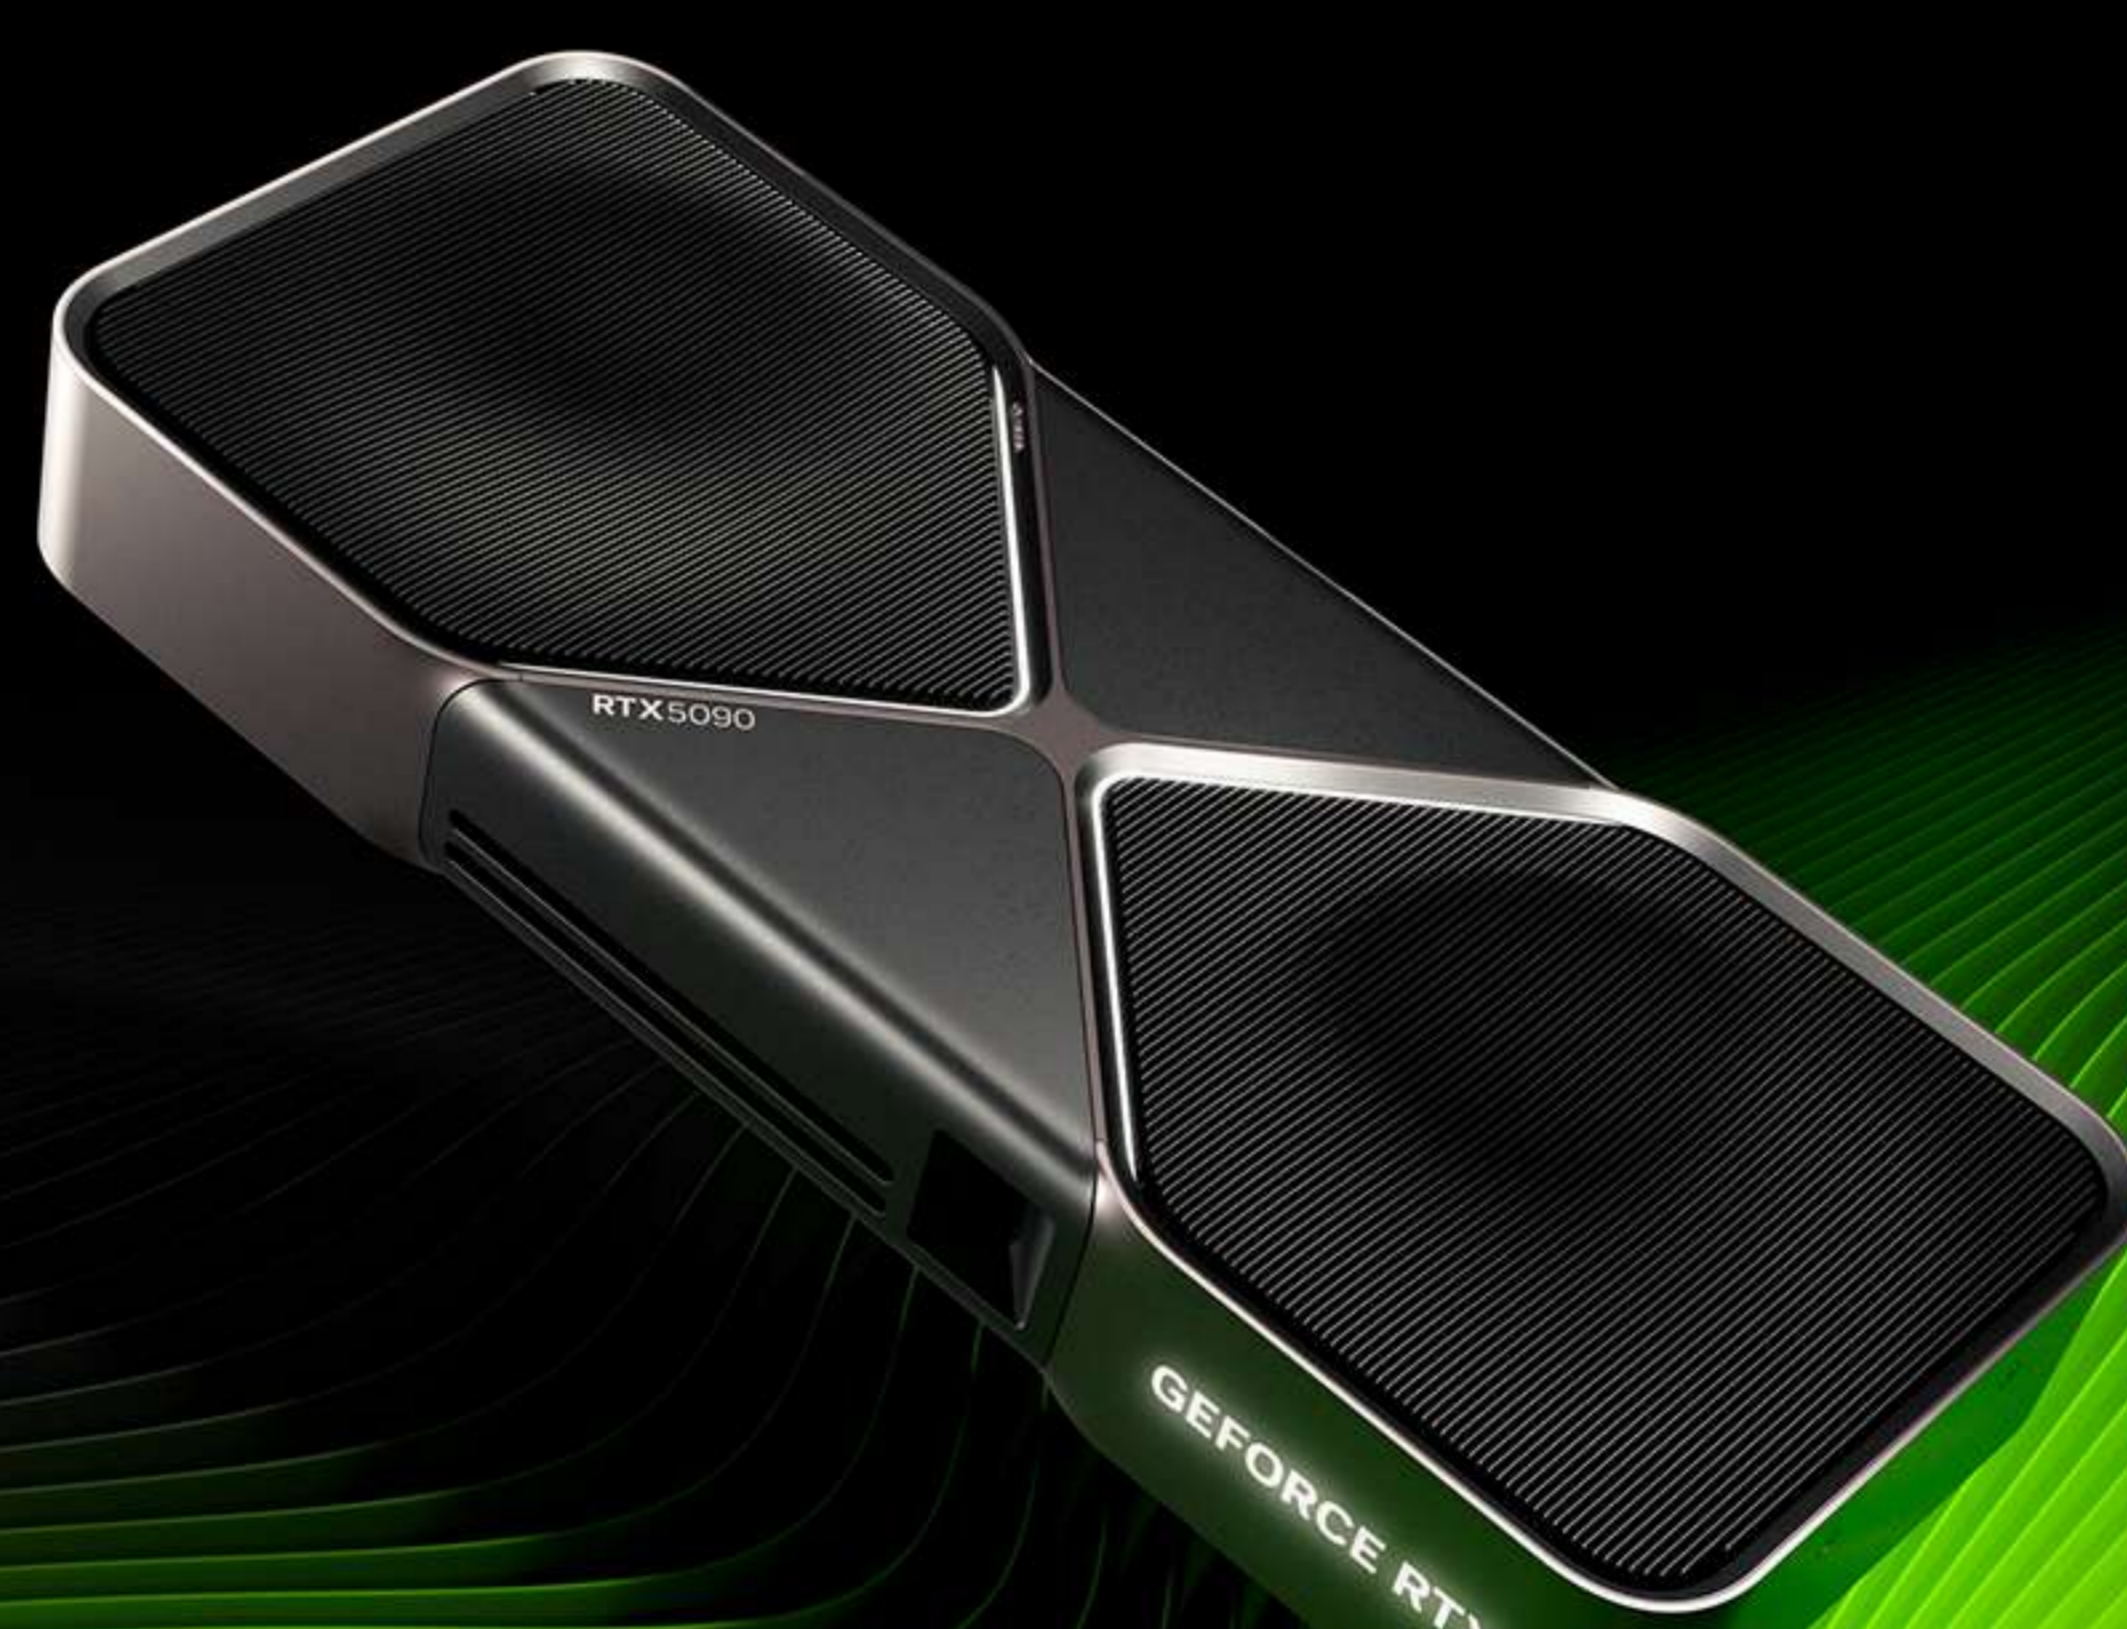

## AIR FLOW Black

**NÚMERO DE PARTE** XPCGR516GB3060  
**UPC** 761062720359  
**PROCESADOR** AMD RYZEN 5 3600 6 núcleos, 12 hilos, 3,6 GHz base y 4.2 GHz velocidad turbo, 32MB Cache L3.  
**GRÁFICOS** NVIDIA GeForce RTX 5060

## Transformando el Juego

GeForce RTX Serie 50, impulsadas por NVIDIA Blackwell e IA.

Powering Advanced AI