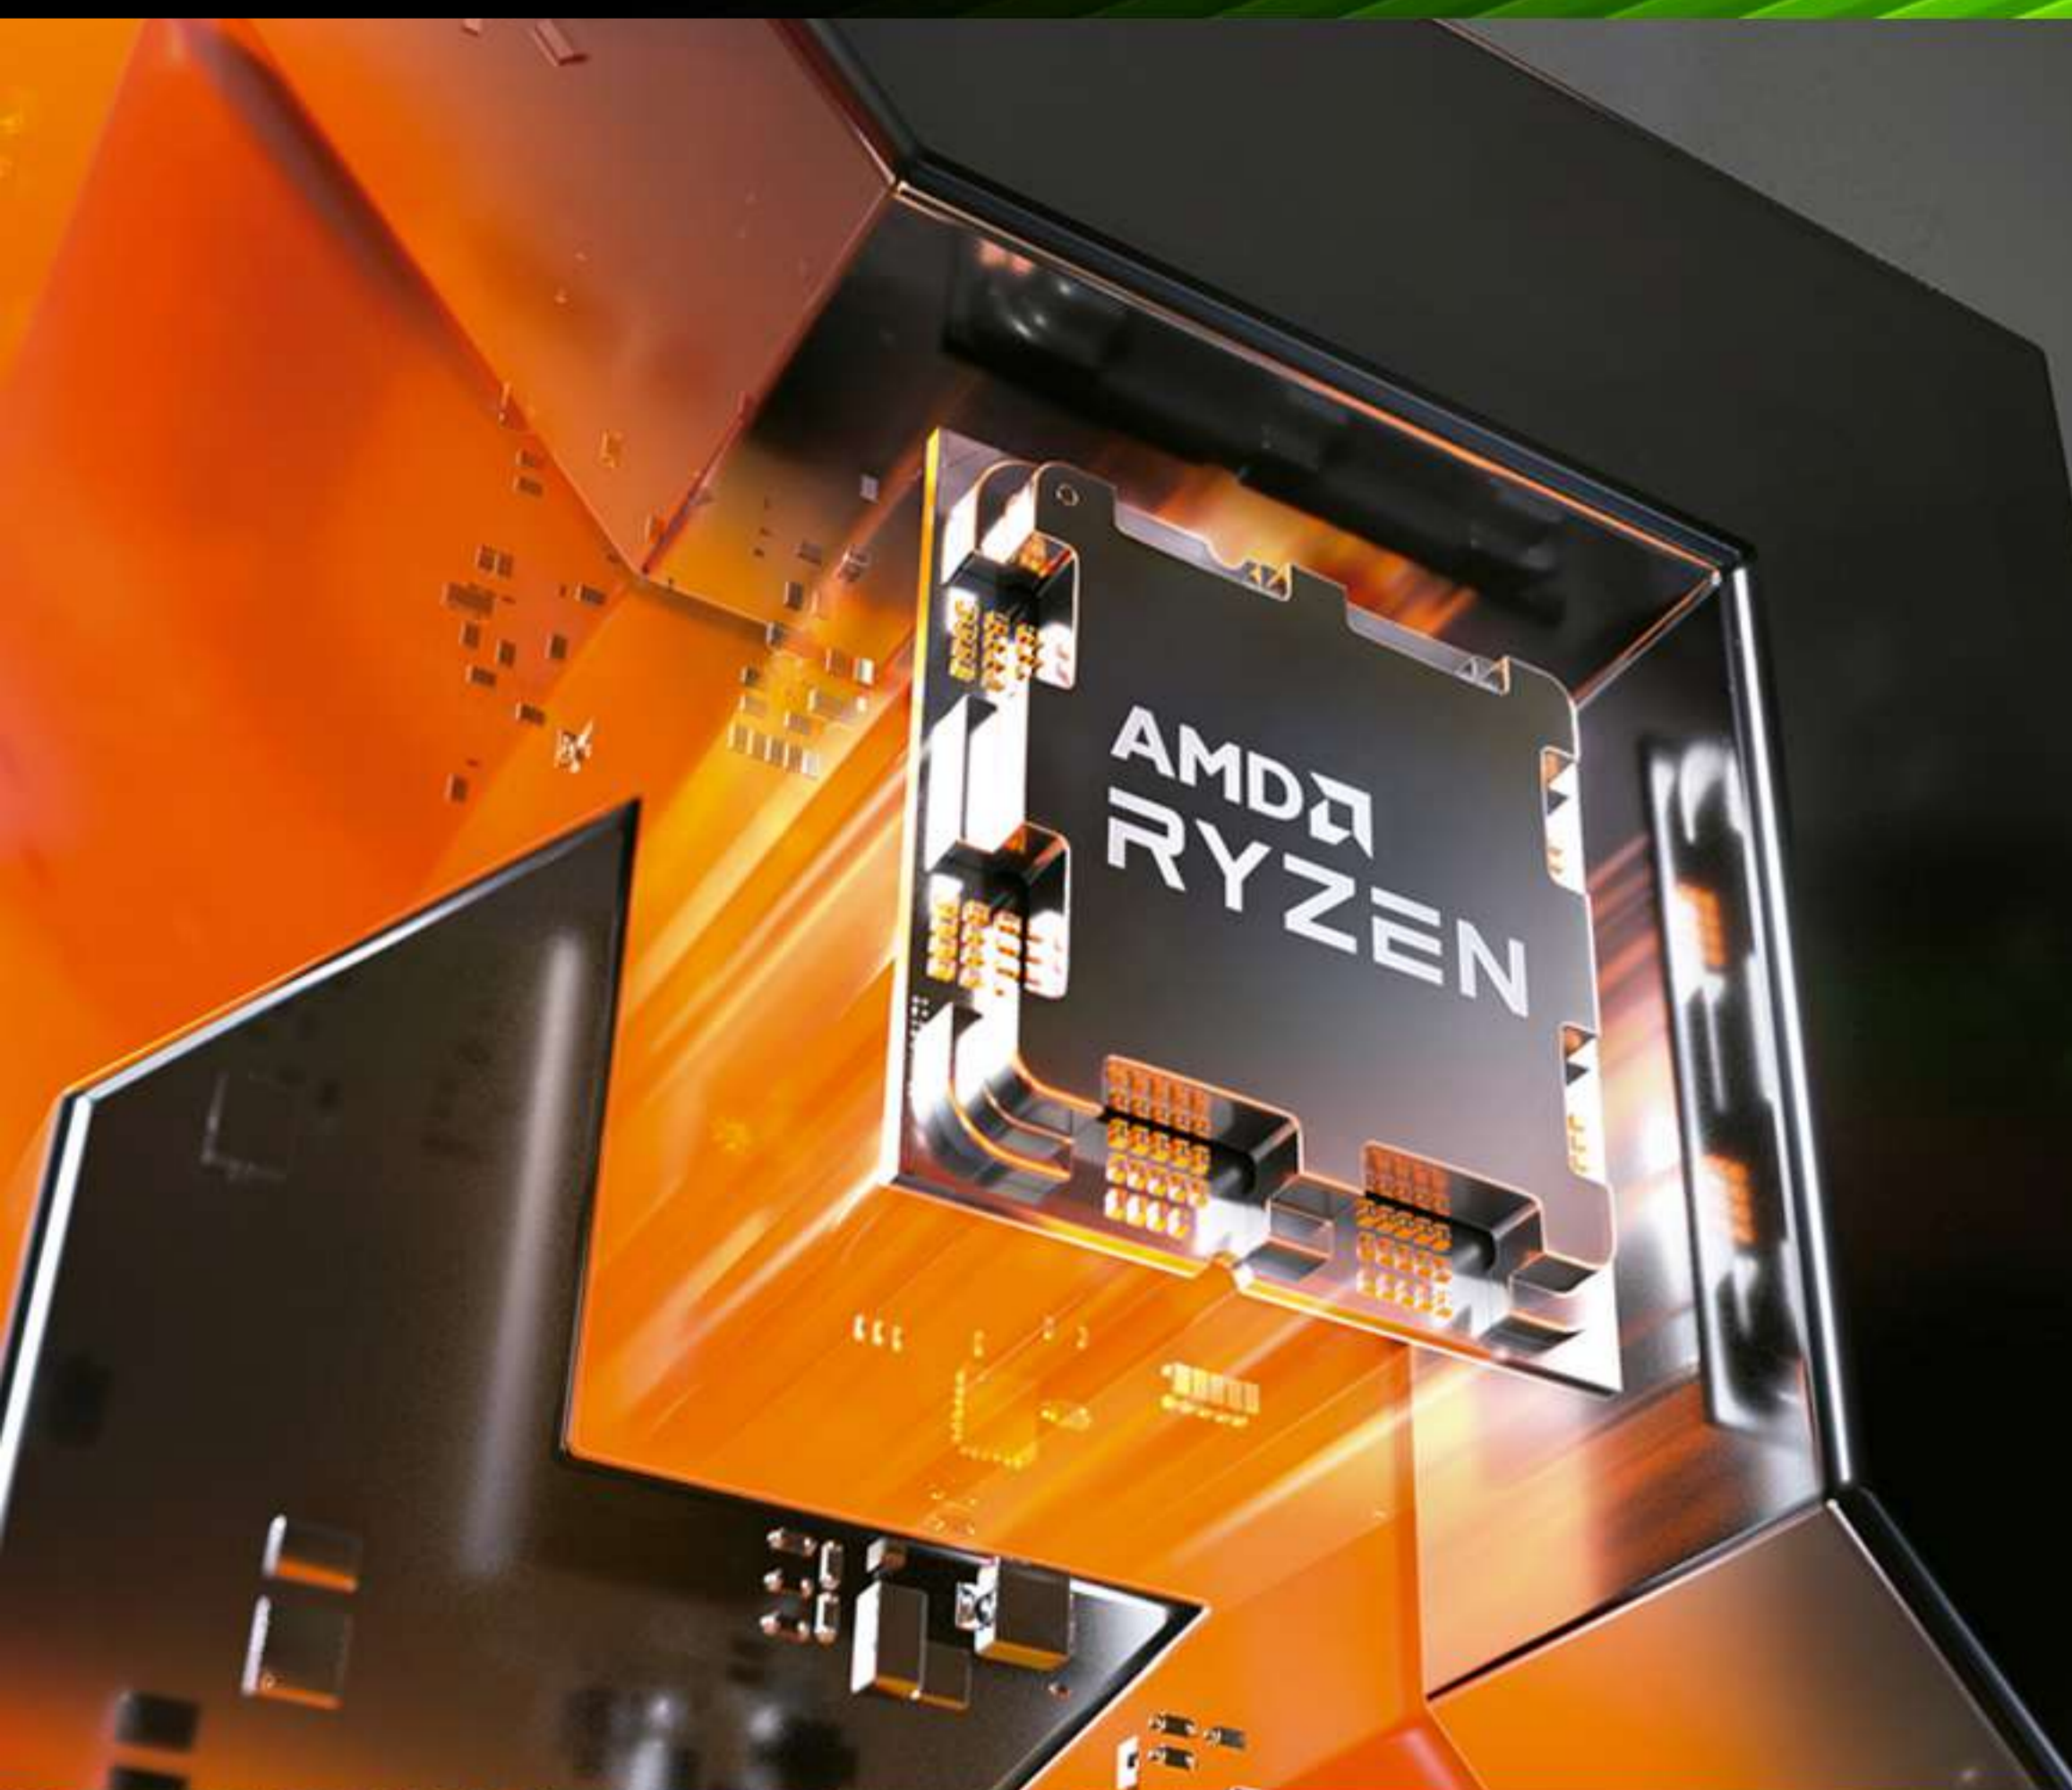

LLEGÓ PARA CAMBIARLO TODO

RYZEN

AMD