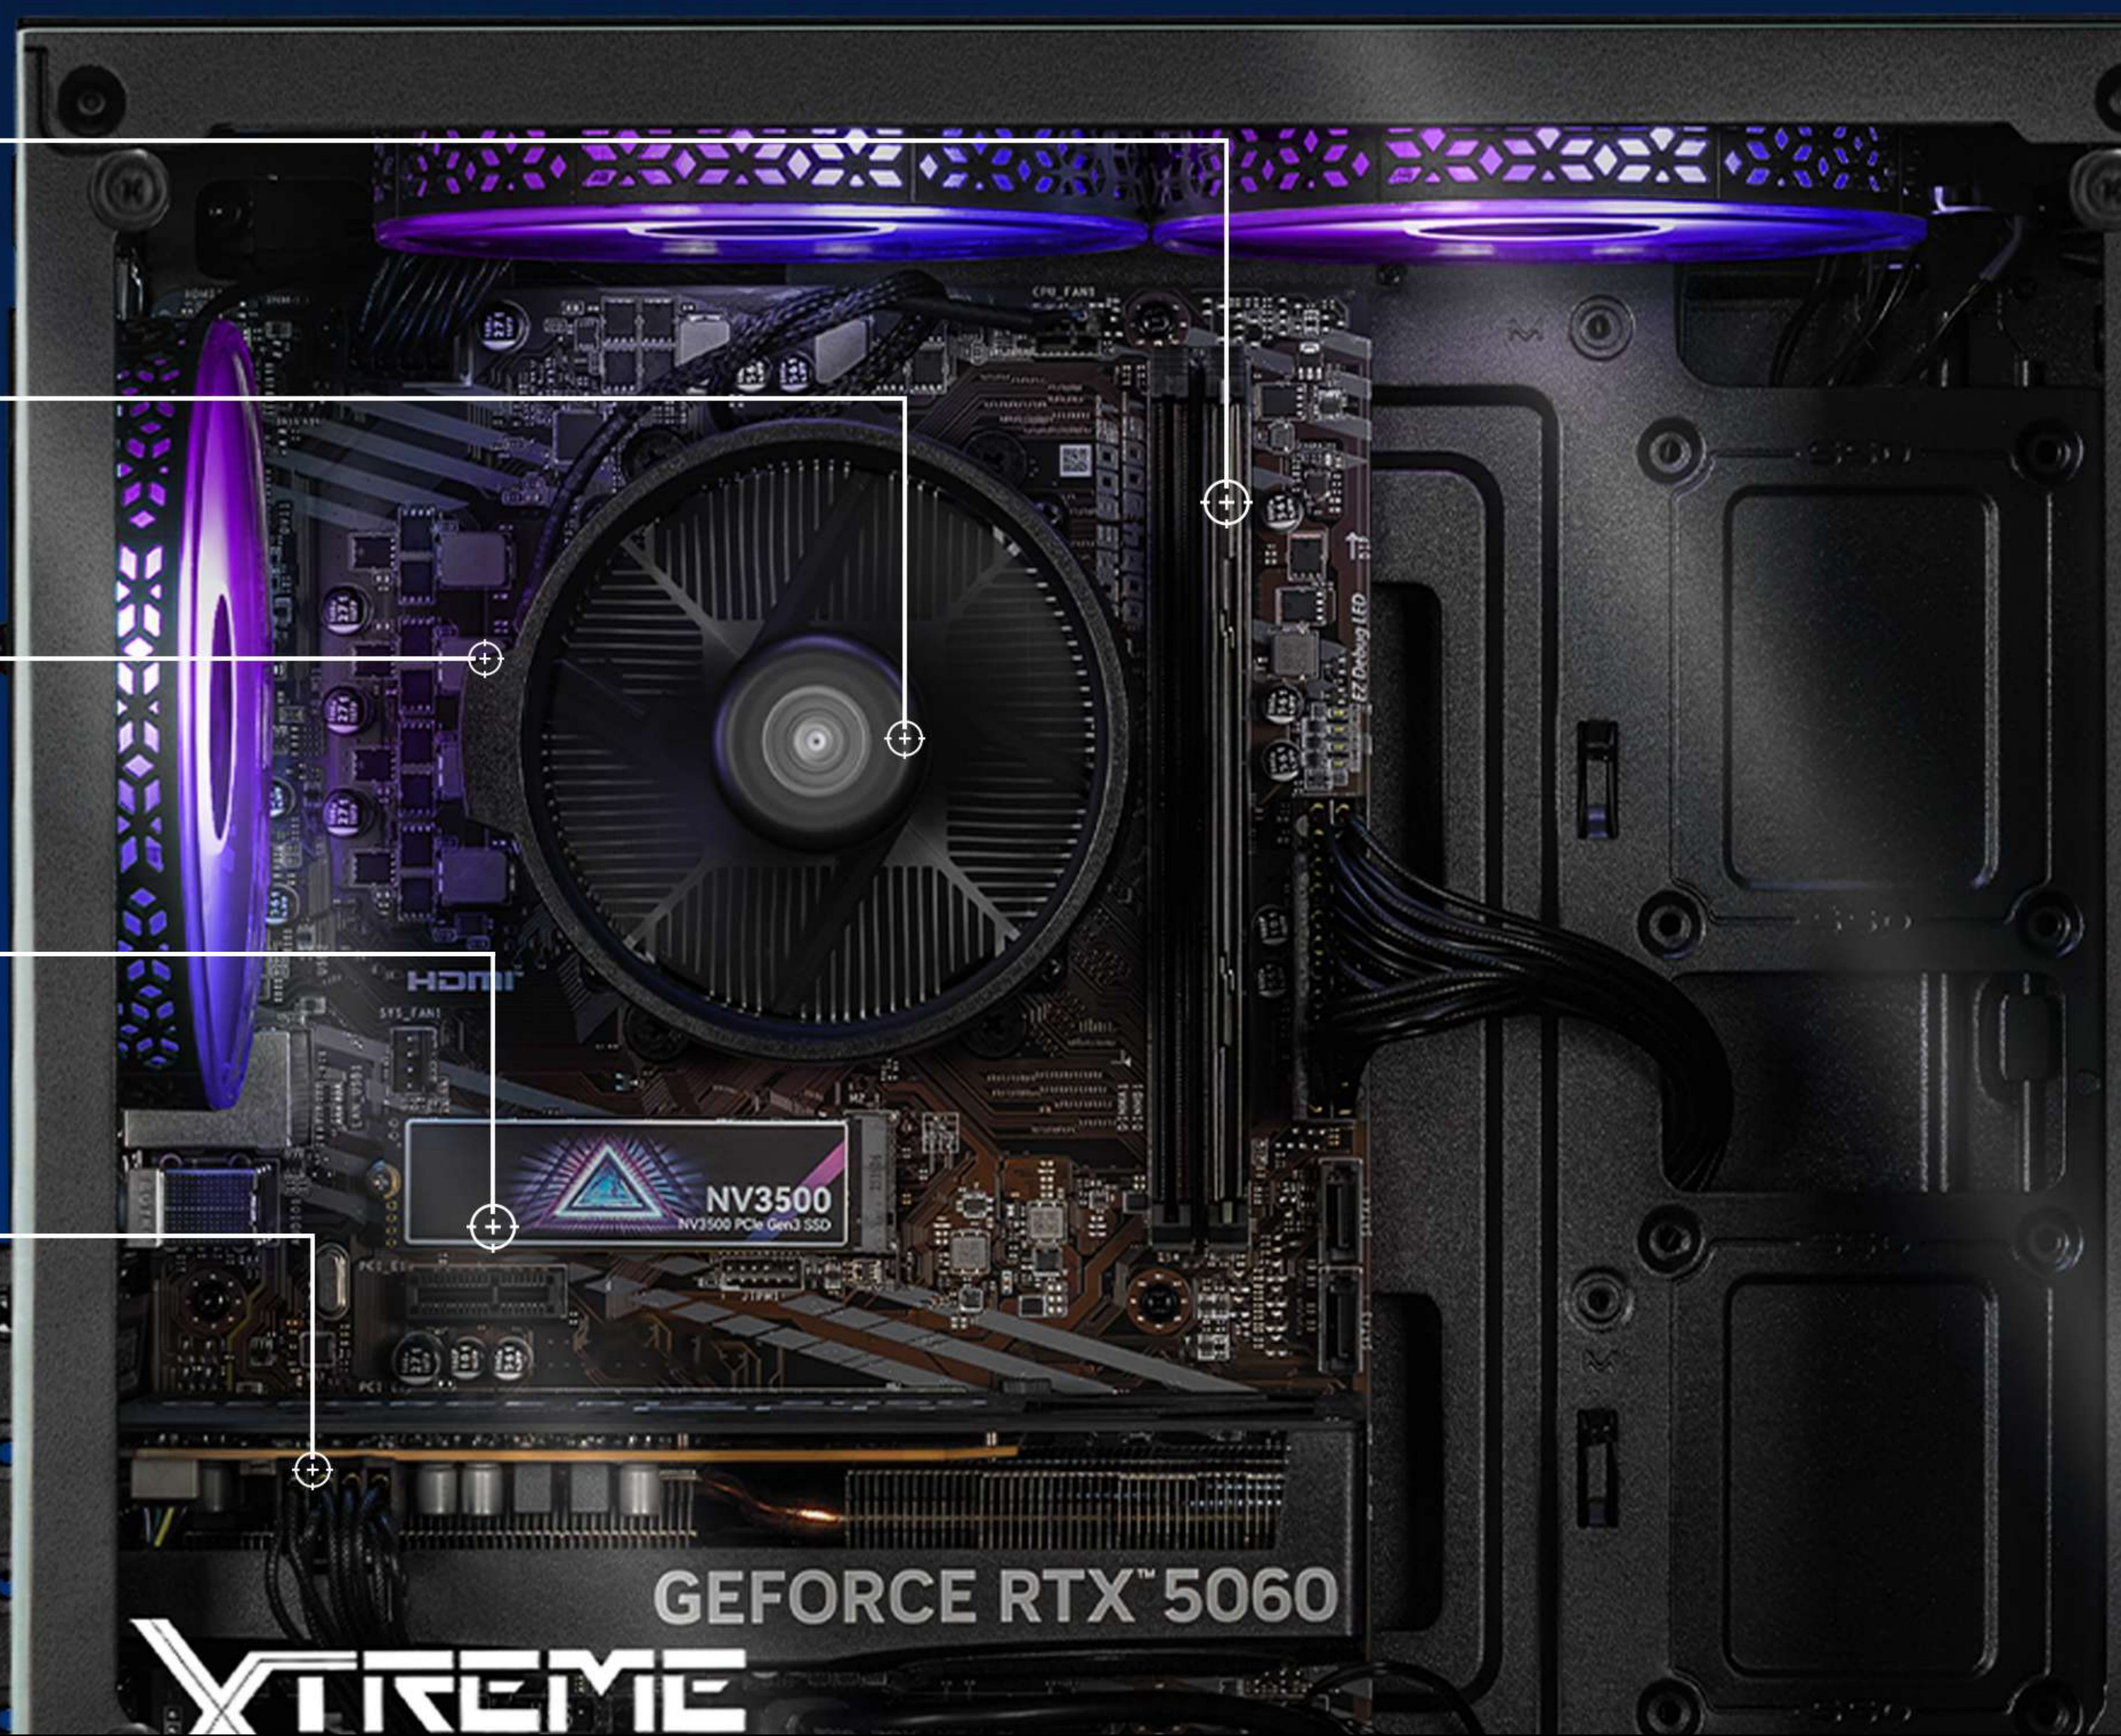

XTREME® PC GAMING

AIR FLOW Black

NÚMERO DE PARTE XPCGR516GB3060
UPC 761062720359
PROCESADOR AMD RYZEN 5 3600 6 núcleos, 12 hilos, 3,6 GHz base y 4.2 GHz velocidad turbo, 32MB Cache L3.
GRÁFICOS NVIDIA GeForce RTX 5060

**GEFORCE
RTX**

Windows 11
Trial Version

16GB DDR4
3200MT/s

AM4

AMD A520

SSD 1TB

**NVIDIA GeForce
RTX 5060 8GB GDDR7**

WIFI
Incluido

Transformando el Juego

GeForce RTX Serie 50, impulsadas por NVIDIA Blackwell e IA.

Powering Advanced AI

LLEGÓ PARA CAMBIARLO TODO

RYZEN

AMD

ON/OFF

REINICIO

USB 2.0

P. AUDÍFONOS

P. MICROFONO

USB 2.0

USB 3.0