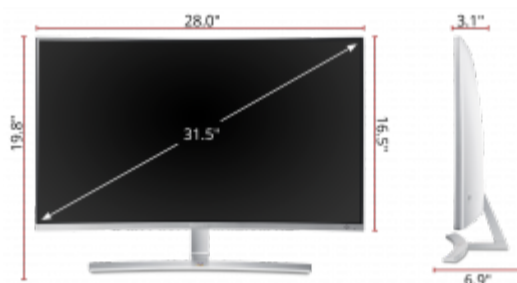

Características clave

Diseño de pantalla curvo inmersivo | Resolución Full HD de 1080p |

Conectividad versátil | Configuración de visualización optimizada

Producto Descripción

Con un diseño de pantalla curva grande de 32" (31,5" visibles) y excelente resolución Full HD 1080p, el monitor VX3216-SCMH-W de ViewSonic® ofrece una excelente experiencia de entretenimiento en el hogar inmersiva. Diseñado con una pantalla curva 1800R con cobertura de color de gama amplia NTSC de 88%, así como altavoces estéreo duales, este monitor ofrece un equilibrio perfecto entre confort, color y sonido para la completa comodidad de quien esté mirando. Un elegante bisel sin marco de lado a lado y curvas redondeadas son perfectos para instalaciones de varios monitores, a la vez que un rango de opciones de conectividad flexibles incluyen HDMI, DVI y VGA. El monitor también viene equipado con los preajustes exclusivos ViewMode™ de ViewSonic, que ofrecen rendimiento de pantalla optimizado para el entretenimiento en el hogar, el trabajo, navegar por la web y más.

1. Controles de menú
2. Entrada de CA
3. Ranura de bloqueo Kensington®
4. Entrada de audio / salida de audio

5. Altavoces internos
6. VGA
7. HDMI
8. DVI

32"
PANTALLA

MVA
PANEL

1920 x 1080
RESOLUCIÓN

Contacto Ventas

- comuníquese: 888.881.8781
- Correo electrónico: salesinfo@viewsonic.com
- Visite: viewsonic.com

Pantalla:

Tamaño de pantalla (in):	32
Área visible (in):	31,5
Tipo de panel:	MVA
Resolución:	1920 x 1080
Relación de contraste estático:	3.000:1
Relación de contraste dinámico:	80.000.000:1
Fuente de luz:	WLED
Brillo:	280 cd/m2
Colores:	16, 7 M
Soporte de espacio de color:	8 bits
Relación de aspecto:	16:9
Tiempo de respuesta (GTG típico):	14 ms
Tiempo de respuesta (GTG c/OD):	5 ms
Ángulos de visión:	178° horizontal, 178° vertical
Vida útil de la retroiluminación (horas):	30.000
Superficie del panel:	Antirreflejo, revestimiento duro (3H)
Curvatura:	1800R