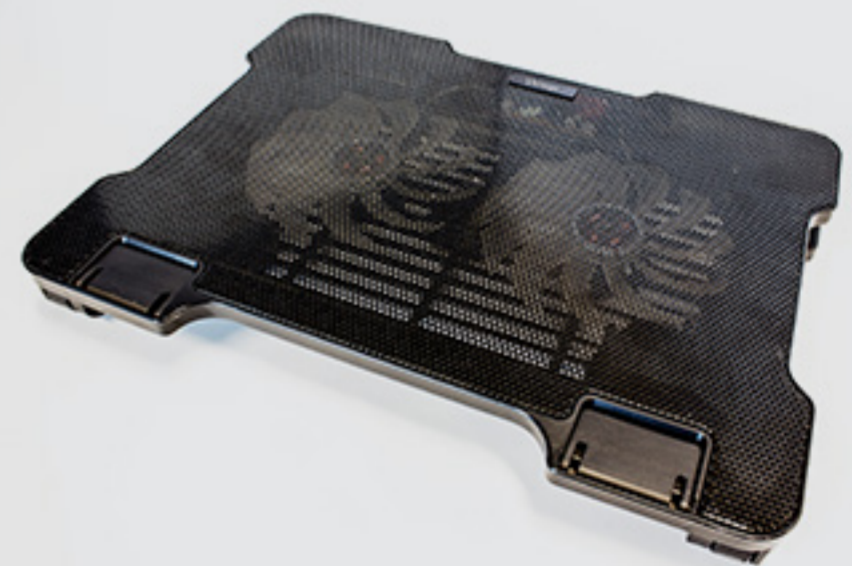

CP-300

Vorago®

COOLER PAD 300

Base enfriadora para laptop de 6 posiciones

Ajustable a tus necesidades

Con el diseño ergonómico y los 6 ángulos que te ofrece la base de enfriamiento CP-300 de Vorago las largas horas de trabajo no serán problema gracias a su base metálica que disipa más fácilmente el calor producido por los equipos portátiles. Además cuenta con doble puerto USB para la conectividad que necesitas.

Control de
velocidad

Varias
inclinaciones

Ajustable. Su diseño ergonómico te permite ajustar la posición de tu equipo hasta en 6 ángulos diferentes brindándote la comodidad que necesitas.

Confiable. Su cubierta metálica ayuda a disipar el calor de manera óptima alargando la vida útil de tu portátil.

Mayor agarre. Sus soportes de goma evitan que tu equipo se mueva y permanezca seguro todo el tiempo.

Sin molestias. Su ventilador es silencioso, permitiendo disfrutar de tus actividades sin ninguna distracción.

Yorago®

Especificaciones Técnicas

Modelo: CP-300

Artículo:	Base enfriadora para laptop de 6 posiciones
Voltaje:	5 V cc 350 mA
Alimentación:	USB
Posiciones:	6
Diámetro ventilador:	140 mm
Ventiladores:	2 piezas
Flujo maximo de aire:	55 CFM
RPM:	800+-10%
Puertos USB HUB:	2 puertos
Plug and Play	Si
Compatibilidad:	Laptops de hasta 15"
Características:	Soportes antiderrapantes, Malla metálica de enfriamiento
Dimensiones:	360*270*38mm
Peso:	810 gr
Q'ty/Carton:	10