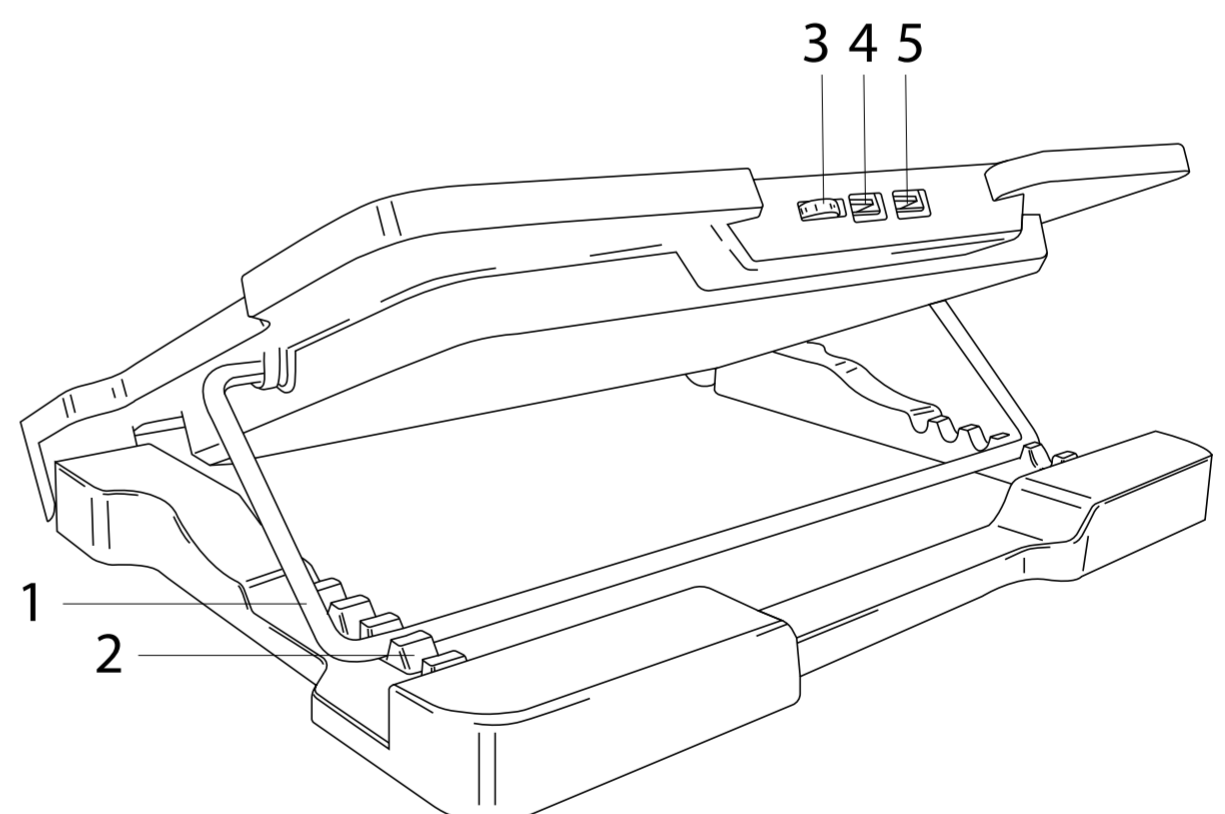

Yorago®

Especificaciones Técnicas

Modelo: CP-300

Artículo:	Base enfriadora para laptop de 6 posiciones
Voltaje:	5 V cc 350 mA
Alimentación:	USB
Posiciones:	6
Diámetro ventilador:	140 mm
Ventiladores:	2 piezas
Flujo maximo de aire:	55 CFM
RPM:	800+-10%
Puertos USB HUB:	2 puertos
Plug and Play	Si
Compatibilidad:	Laptops de hasta 15"
Características:	Soportes antiderrapantes, Malla metálica de enfriamiento
Dimensiones:	360*270*38mm
Peso:	810 gr
Q'ty/Carton:	10

- 1 6 posiciones diferentes
- 2 Barra para ajustar posiciones
- 3 Control de velocidad / encendido
- 4 Puerto USB
- 5 Puerto USB