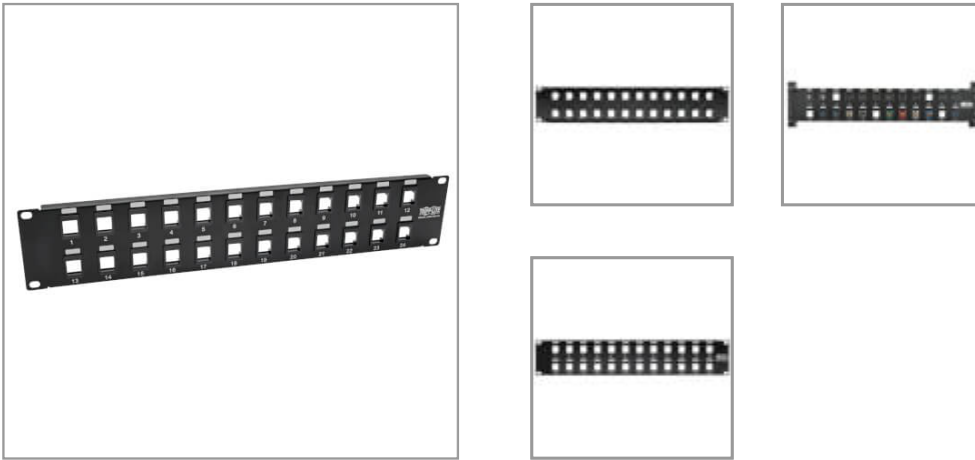

Panel de Conexiones sin Blindaje RJ45 Keystone / Multimedia de 24 Puertos de 2U Para Instalación en Rack, Ethernet RJ45, USB, HDMI, Cat5e / 6

NÚMERO DE MODELO: **N062-024-KJ**

Administra y organiza las conexiones del cable de entrada y salida en su red. Solución personalizable para una variedad de aplicaciones, incluyendo Ethernet, voz, audio / video y USB.

General

El Panel de Conexiones sin Blindaje RJ45 Keystone / Multimedia de 24 Puertos de 2U Para Instalación en Rack N062-024-KJ 2U administra y organiza el cableado en su red. Los 24 recortes aceptan a todos los conectores Keystone de Tripp Lite y algunos de los otros conectores Keystone en el mercado, incluyendo aplicaciones de Ethernet RJ45, audio y video HDMI, voz y USB. Los puertos están numerados con claridad para ayudarle a identificar las conexiones. Se instala fácilmente en 2U de un rack de 2 postes estándar EIA o un gabinete para instalación en pared. Hecho de acero laminado en frío para cargas demandantes Cable de conexión a tierra incluido.

Características

Administra y Organiza una Amplia Variedad de Cableado

- 24 recortes aceptan todos los conectores Keystone de Tripp Lite y algunos de los otros conectores Keystone en el mercado
- Para uso con Ethernet RJ45, audio y video HDMI, voz, USB y otras aplicaciones
- Los puertos están numerados para fácil conexión e identificación
- Fabricación en acero laminado en frío para cargas demandantes

Instalación Rápida y Fácil

- Se instala fácilmente en 2U de un rack de 2 postes estándar EIA o un gabinete para instalación en pared
- Cable de conexión a tierra incluido

Especificaciones

GENERALIDADES

Destacado